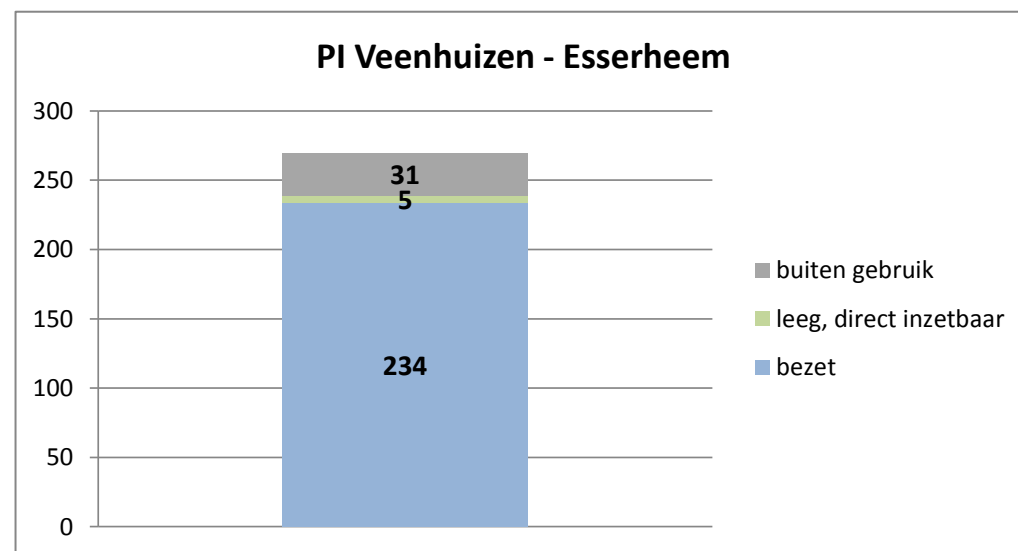

exclusief 96 plaatsen tbv internationale tribunalen

exclusief 24 plaatsen t.b.v. de KMAR

exclusief 272 plaatsen die juli en augustus zijn verhuurd aan Noorwegen

exclusief 6 plaatsen tbv Forzo

gemiddelde capaciteit en bezetting per inrichting/locatie over de maanden januari t/m april 2019

gemiddelde capaciteit en bezetting per inrichting/locatie over de maanden januari t/m april 2019

gemiddelde capaciteit en bezetting per inrichting/locatie over de maanden januari t/m april 2019

Rijks-JJI locatie de Hartelborgt