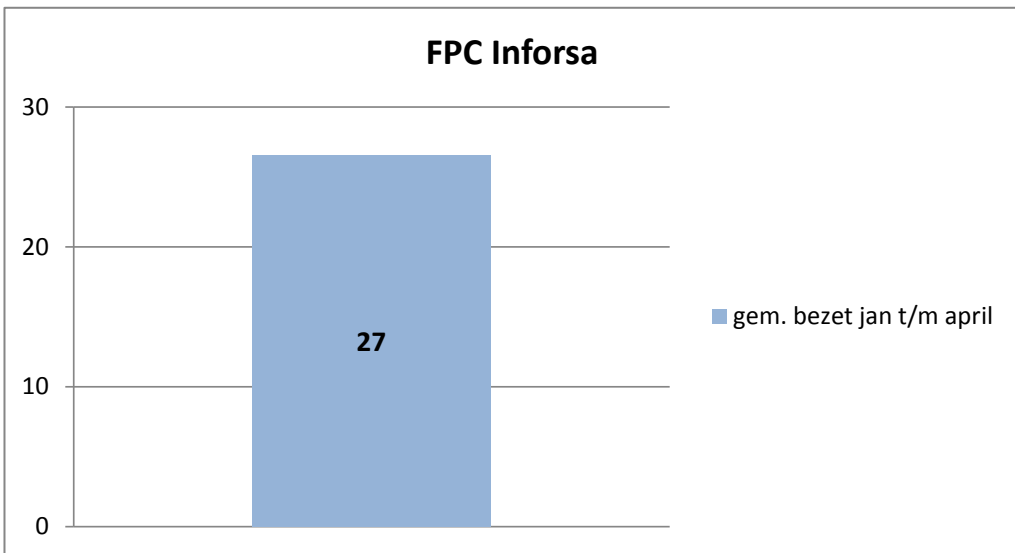

exclusief 96 plaatsen tbv internationale tribunalen

exclusief 24 plaatsen t.b.v. de KMAR

exclusief 272 plaatsen die juli en augustus zijn verhuurd aan Noorwegen

exclusief 6 plaatsen tbv Forzo

gemiddelde capaciteit en bezetting per inrichting/locatie over de maanden januari t/m april 2019

gemiddelde capaciteit en bezetting per inrichting/locatie over de maanden januari t/m april 2019

gemiddelde capaciteit en bezetting per inrichting/locatie over de maanden januari t/m april 2019

Rijks-JJI locatie de Hartelborgt