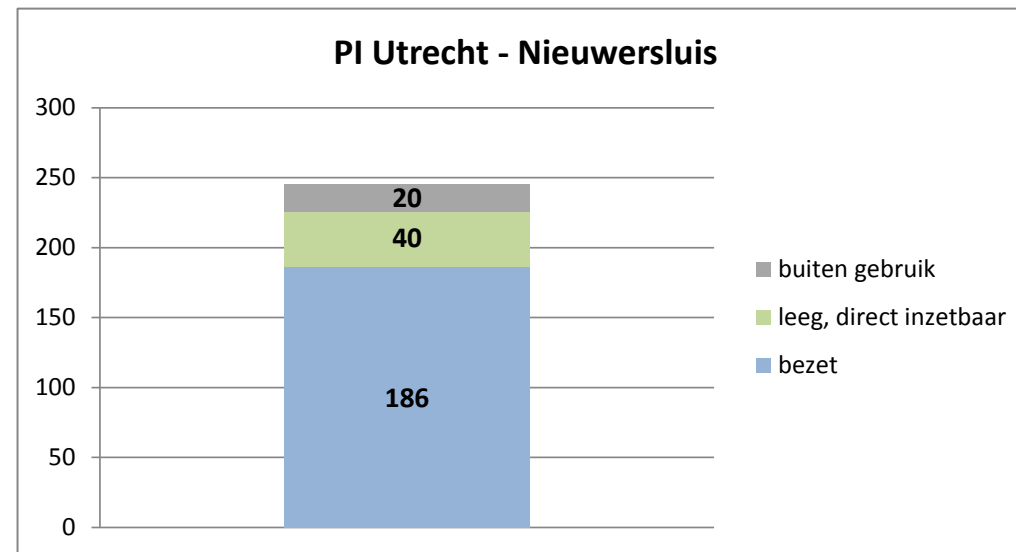

exclusief 96 plaatsen tbv internationale tribunalen

exclusief 24 plaatsen t.b.v. de KMAR

exclusief 272 plaatsen die juli en augustus zijn verhuurd aan Noorwegen

exclusief 6 plaatsen tbv Forzo

gemiddelde capaciteit en bezetting per inrichting/locatie over de maanden januari t/m april 2019

gemiddelde capaciteit en bezetting per inrichting/locatie over de maanden januari t/m april 2019

gemiddelde capaciteit en bezetting per inrichting/locatie over de maanden januari t/m april 2019

Rijks-JJI locatie de Hartelborgt