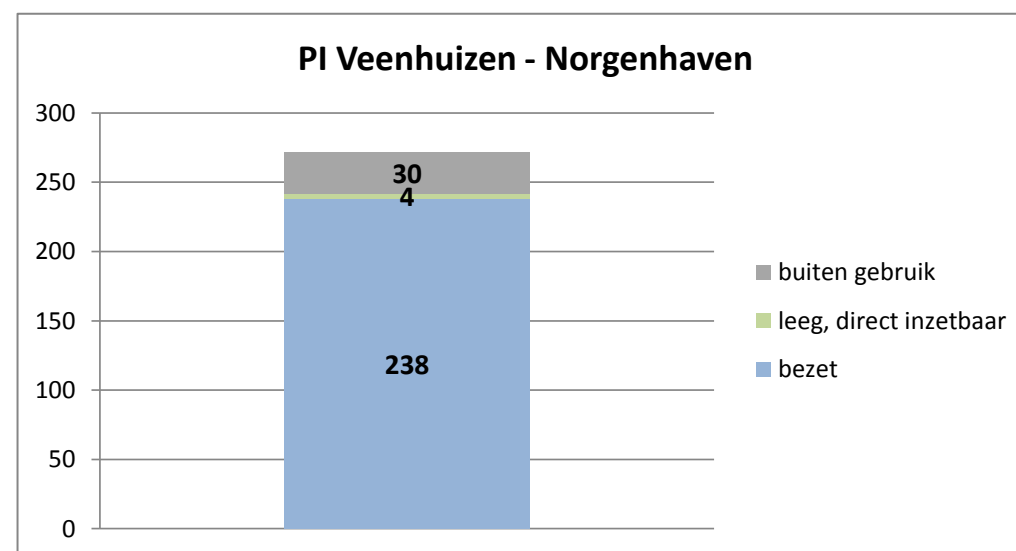

exclusief 96 plaatsen tbv internationale tribunalen

exclusief 24 plaatsen t.b.v. de KMAR

exclusief 272 plaatsen die juli en augustus zijn verhuurd aan Noorwegen

exclusief 6 plaatsen tbv Forzo

gemiddelde capaciteit en bezetting per inrichting/locatie over de maanden januari t/m april 2019

gemiddelde capaciteit en bezetting per inrichting/locatie over de maanden januari t/m april 2019

gemiddelde capaciteit en bezetting per inrichting/locatie over de maanden januari t/m april 2019

Rijks-JJI locatie de Hartelborgt