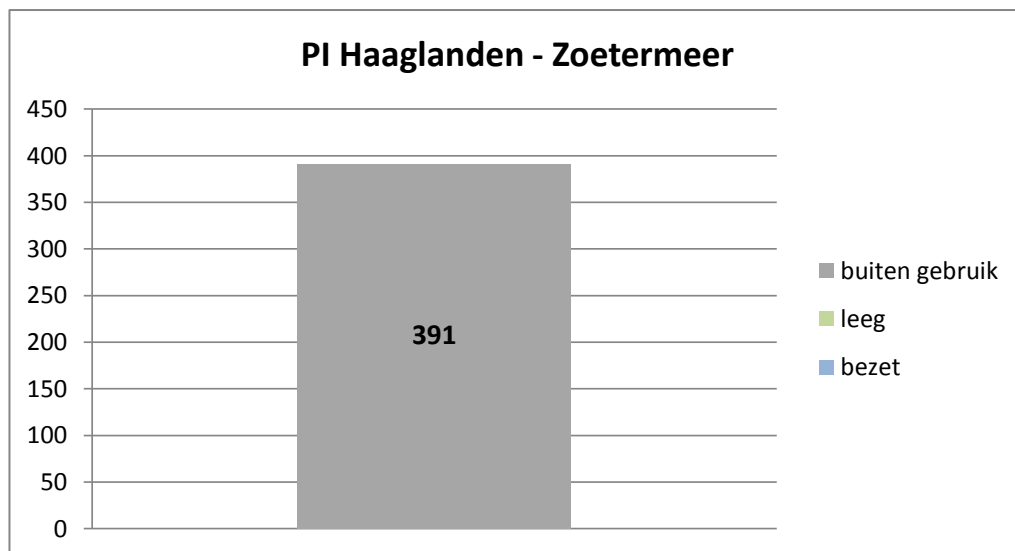

exclusief 96 plaatsen tbv internationale tribunalen

exclusief 24 plaatsen t.b.v. de KMAR

exclusief 272 plaatsen die juli en augustus zijn verhuurd aan Noorwegen

exclusief 6 plaatsen tbv Forzo

gemiddelde capaciteit en bezetting per inrichting/locatie over de maanden januari t/m april 2019

gemiddelde capaciteit en bezetting per inrichting/locatie over de maanden januari t/m april 2019

gemiddelde capaciteit en bezetting per inrichting/locatie over de maanden januari t/m april 2019

Rijks-JJI locatie de Hartelborgt