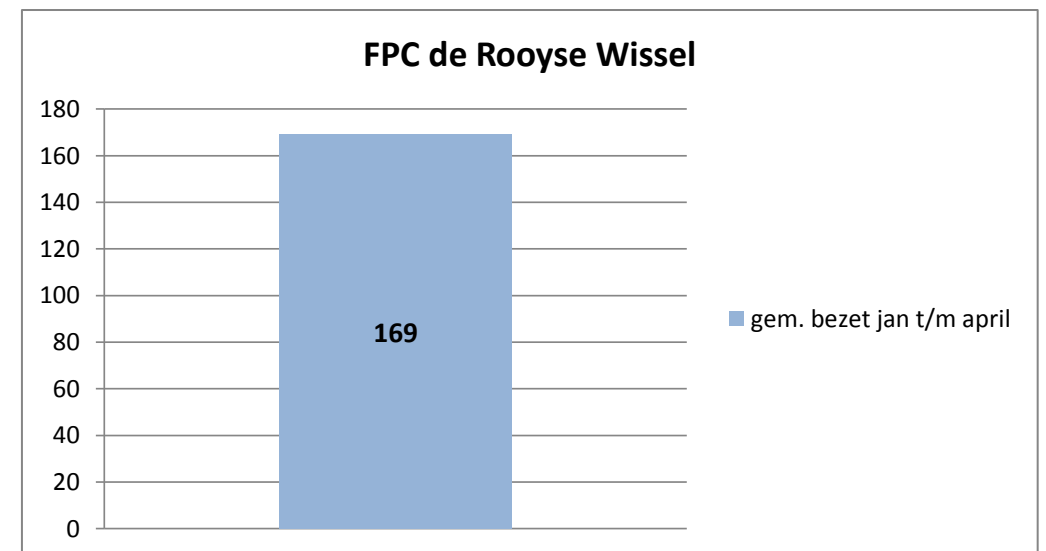

exclusief 96 plaatsen tbv internationale tribunalen

exclusief 24 plaatsen t.b.v. de KMAR

exclusief 272 plaatsen die juli en augustus zijn verhuurd aan Noorwegen

exclusief 6 plaatsen tbv Forzo

gemiddelde capaciteit en bezetting per inrichting/locatie over de maanden januari t/m april 2019

gemiddelde capaciteit en bezetting per inrichting/locatie over de maanden januari t/m april 2019

gemiddelde capaciteit en bezetting per inrichting/locatie over de maanden januari t/m april 2019

Rijks-JJI locatie de Hartelborgt