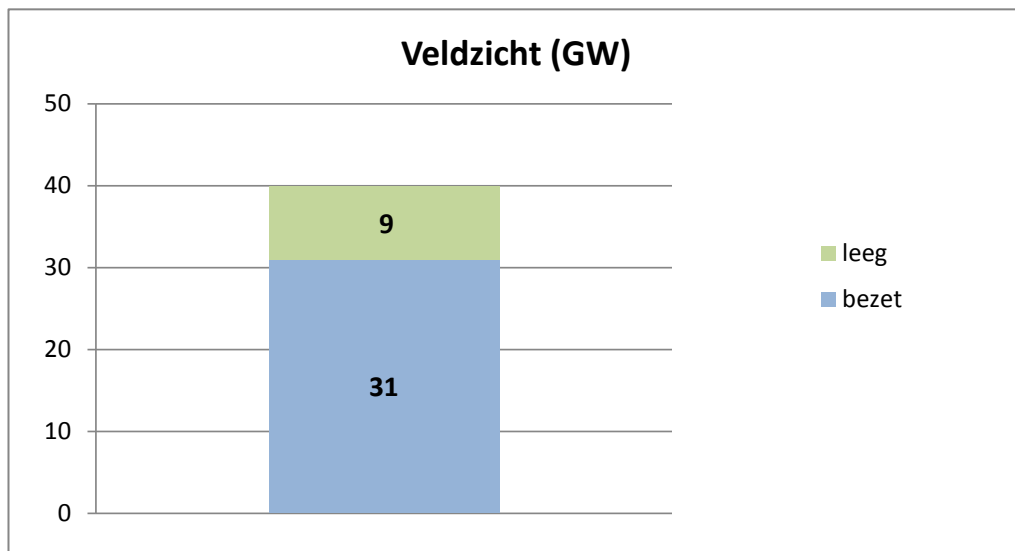

exclusief 96 plaatsen tbv internationale tribunalen

exclusief 24 plaatsen t.b.v. de KMAR

exclusief 272 plaatsen die juli en augustus zijn verhuurd aan Noorwegen

exclusief 6 plaatsen tbv Forzo

gemiddelde capaciteit en bezetting per inrichting/locatie over de maanden januari t/m april 2019

gemiddelde capaciteit en bezetting per inrichting/locatie over de maanden januari t/m april 2019

gemiddelde capaciteit en bezetting per inrichting/locatie over de maanden januari t/m april 2019

Rijks-JJI locatie de Hartelborgt