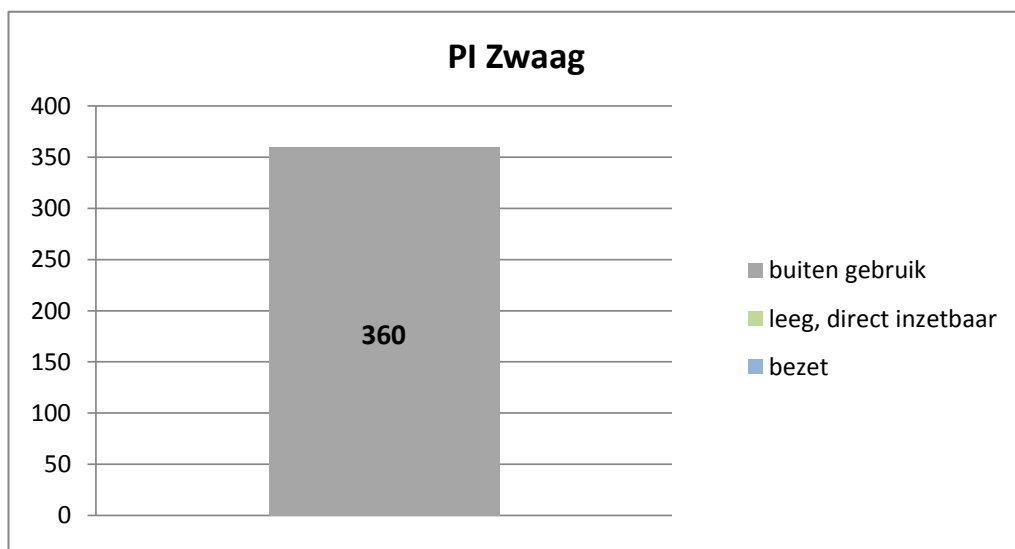

exclusief 96 plaatsen tbv internationale tribunalen

exclusief 24 plaatsen t.b.v. de KMAR

exclusief 272 plaatsen die juli en augustus zijn verhuurd aan Noorwegen

exclusief 6 plaatsen tbv Forzo

gemiddelde capaciteit en bezetting per inrichting/locatie over de maanden januari t/m april 2019

gemiddelde capaciteit en bezetting per inrichting/locatie over de maanden januari t/m april 2019

gemiddelde capaciteit en bezetting per inrichting/locatie over de maanden januari t/m april 2019

Rijks-JJI locatie de Hartelborgt