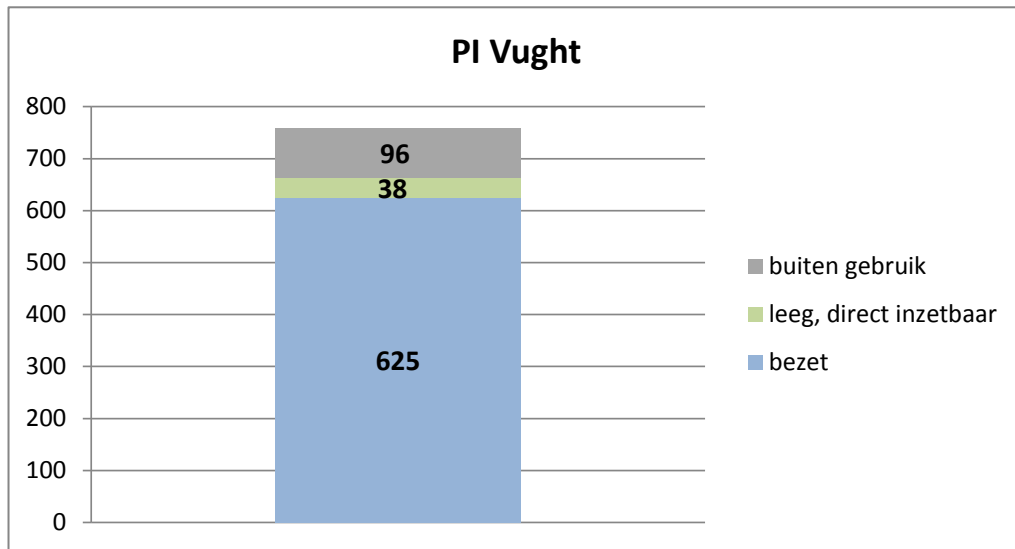

exclusief 96 plaatsen tbv internationale tribunalen

exclusief 24 plaatsen t.b.v. de KMAR

exclusief 272 plaatsen die juli en augustus zijn verhuurd aan Noorwegen

exclusief 6 plaatsen tbv Forzo

gemiddelde capaciteit en bezetting per inrichting/locatie over de maanden januari t/m april 2019

gemiddelde capaciteit en bezetting per inrichting/locatie over de maanden januari t/m april 2019

gemiddelde capaciteit en bezetting per inrichting/locatie over de maanden januari t/m april 2019

Rijks-JJI locatie de Hartelborgt