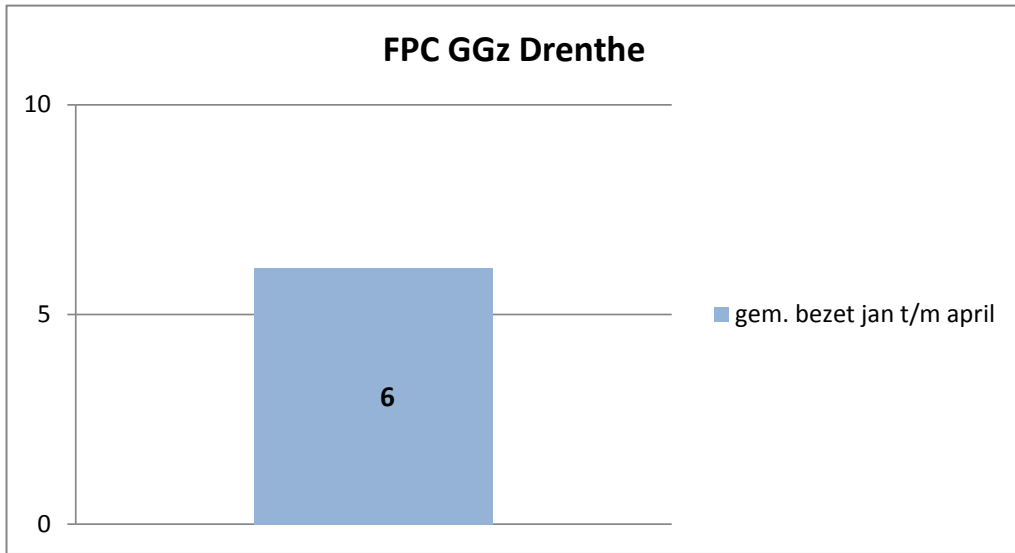

exclusief 96 plaatsen tbv internationale tribunalen

exclusief 24 plaatsen t.b.v. de KMAR

exclusief 272 plaatsen die juli en augustus zijn verhuurd aan Noorwegen

exclusief 6 plaatsen tbv Forzo

gemiddelde capaciteit en bezetting per inrichting/locatie over de maanden januari t/m april 2019

gemiddelde capaciteit en bezetting per inrichting/locatie over de maanden januari t/m april 2019

gemiddelde capaciteit en bezetting per inrichting/locatie over de maanden januari t/m april 2019

Rijks-JJI locatie de Hartelborgt