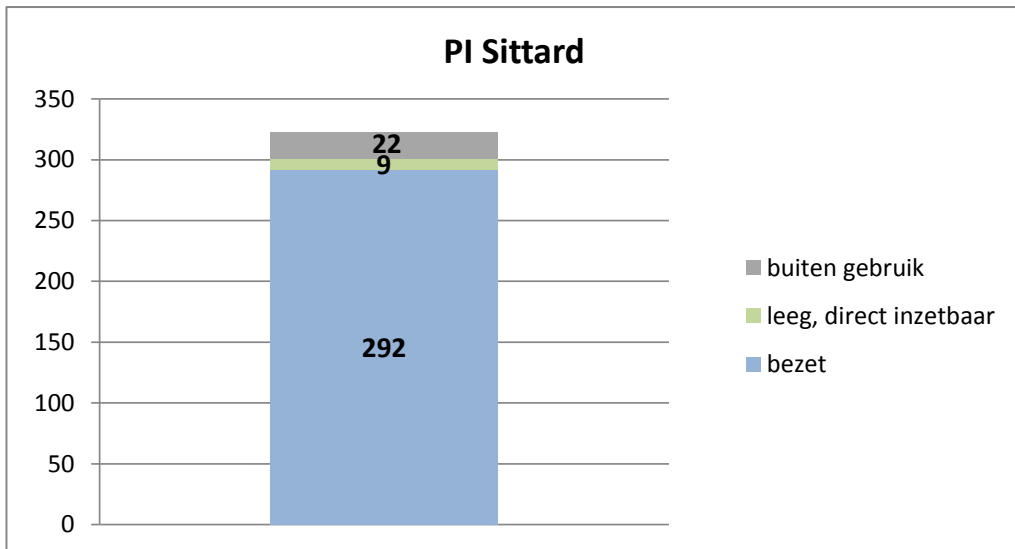

exclusief 96 plaatsen tbv internationale tribunalen

exclusief 24 plaatsen t.b.v. de KMAR

exclusief 272 plaatsen die juli en augustus zijn verhuurd aan Noorwegen

exclusief 6 plaatsen tbv Forzo

gemiddelde capaciteit en bezetting per inrichting/locatie over de maanden januari t/m april 2019

gemiddelde capaciteit en bezetting per inrichting/locatie over de maanden januari t/m april 2019

gemiddelde capaciteit en bezetting per inrichting/locatie over de maanden januari t/m april 2019

Rijks-JJI locatie de Hartelborgt