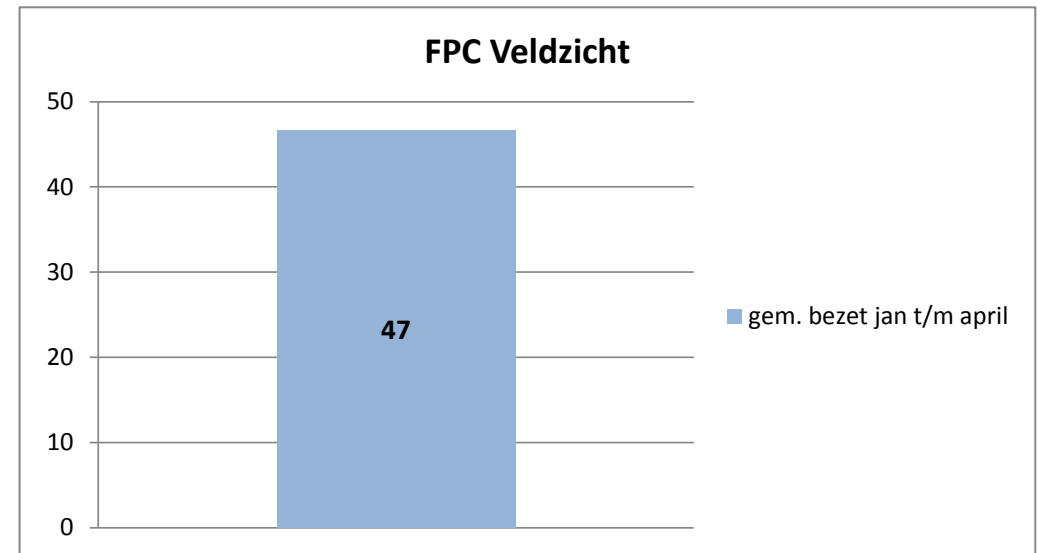

exclusief 96 plaatsen tbv internationale tribunalen

exclusief 24 plaatsen t.b.v. de KMAR

exclusief 272 plaatsen die juli en augustus zijn verhuurd aan Noorwegen

exclusief 6 plaatsen tbv Forzo

gemiddelde capaciteit en bezetting per inrichting/locatie over de maanden januari t/m april 2019

gemiddelde capaciteit en bezetting per inrichting/locatie over de maanden januari t/m april 2019

gemiddelde capaciteit en bezetting per inrichting/locatie over de maanden januari t/m april 2019

Rijks-JJI locatie de Hartelborgt