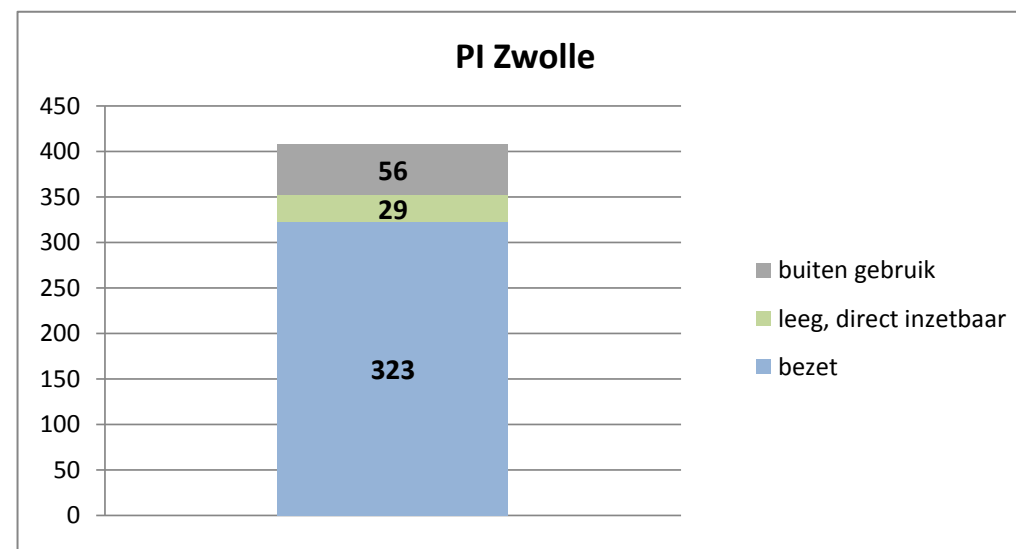

exclusief 96 plaatsen tbv internationale tribunalen

exclusief 24 plaatsen t.b.v. de KMAR

exclusief 272 plaatsen die juli en augustus zijn verhuurd aan Noorwegen

exclusief 6 plaatsen tbv Forzo

gemiddelde capaciteit en bezetting per inrichting/locatie over de maanden januari t/m april 2019

gemiddelde capaciteit en bezetting per inrichting/locatie over de maanden januari t/m april 2019

gemiddelde capaciteit en bezetting per inrichting/locatie over de maanden januari t/m april 2019

Rijks-JJI locatie de Hartelborgt