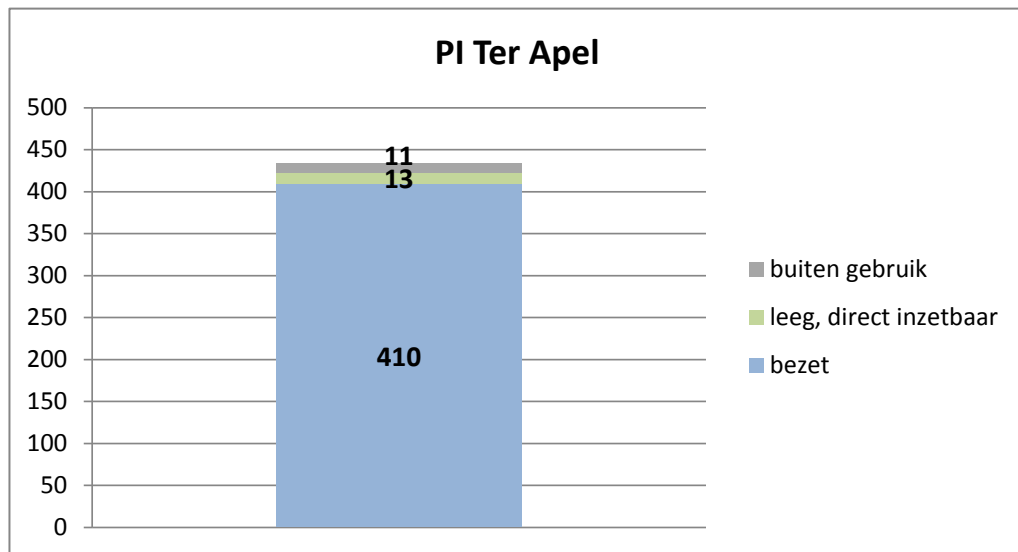

exclusief 96 plaatsen tbv internationale tribunalen

exclusief 24 plaatsen t.b.v. de KMAR

exclusief 272 plaatsen die juli en augustus zijn verhuurd aan Noorwegen

exclusief 6 plaatsen tbv Forzo

gemiddelde capaciteit en bezetting per inrichting/locatie over de maanden januari t/m april 2019

gemiddelde capaciteit en bezetting per inrichting/locatie over de maanden januari t/m april 2019

gemiddelde capaciteit en bezetting per inrichting/locatie over de maanden januari t/m april 2019

Rijks-JJI locatie de Hartelborgt