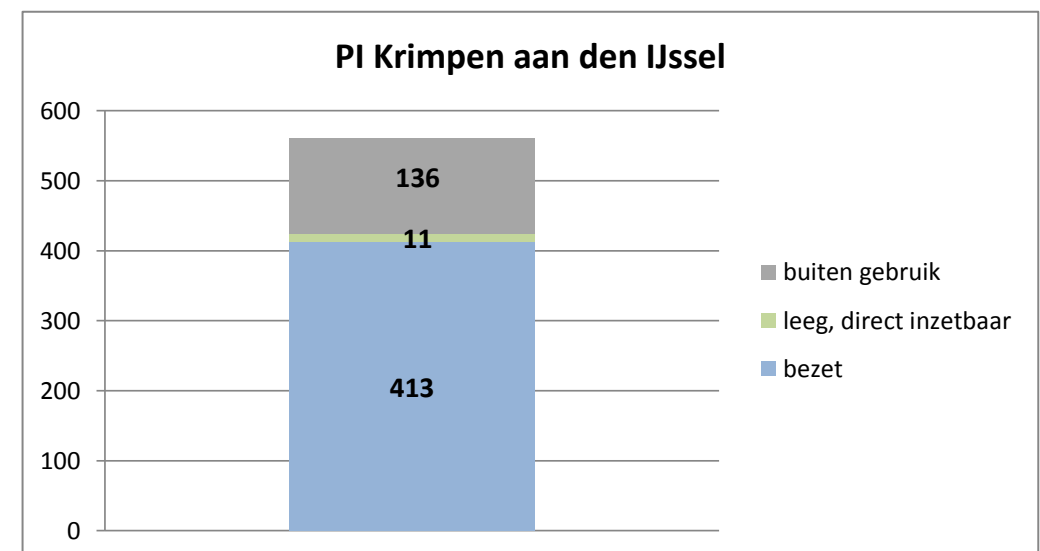

exclusief 96 plaatsen tbv internationale tribunalen

exclusief 24 plaatsen t.b.v. de KMAR

exclusief 272 plaatsen die juli en augustus zijn verhuurd aan Noorwegen

exclusief 6 plaatsen tbv Forzo

gemiddelde capaciteit en bezetting per inrichting/locatie over de maanden januari t/m april 2019

gemiddelde capaciteit en bezetting per inrichting/locatie over de maanden januari t/m april 2019

gemiddelde capaciteit en bezetting per inrichting/locatie over de maanden januari t/m april 2019

Rijks-JJI locatie de Hartelborgt