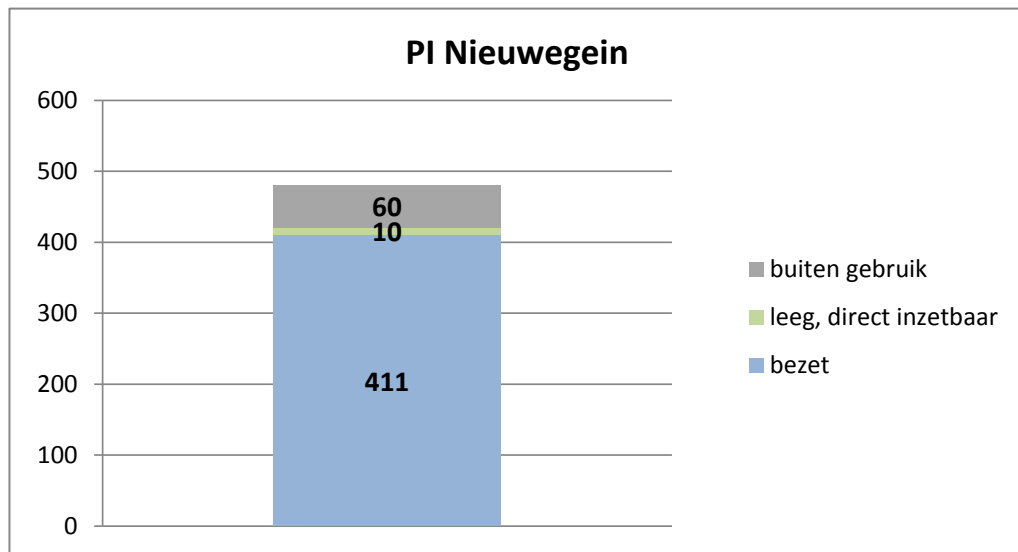

exclusief 96 plaatsen tbv internationale tribunalen

exclusief 24 plaatsen t.b.v. de KMAR

exclusief 272 plaatsen die juli en augustus zijn verhuurd aan Noorwegen

exclusief 6 plaatsen tbv Forzo

gemiddelde capaciteit en bezetting per inrichting/locatie over de maanden januari t/m april 2019

gemiddelde capaciteit en bezetting per inrichting/locatie over de maanden januari t/m april 2019

gemiddelde capaciteit en bezetting per inrichting/locatie over de maanden januari t/m april 2019

Rijks-JJI locatie de Hartelborgt