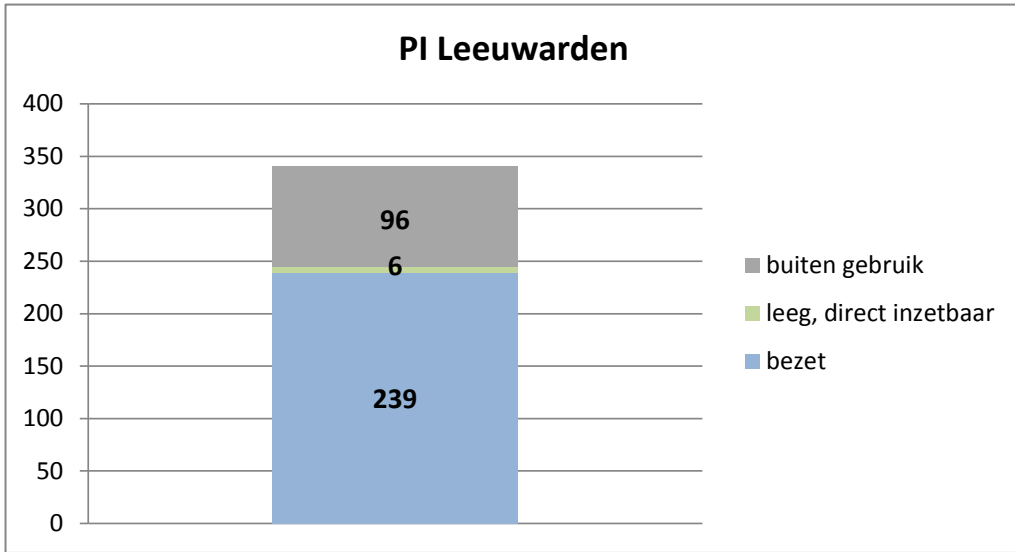

exclusief 96 plaatsen tbv internationale tribunalen

exclusief 24 plaatsen t.b.v. de KMAR

exclusief 272 plaatsen die juli en augustus zijn verhuurd aan Noorwegen

exclusief 6 plaatsen tbv Forzo

gemiddelde capaciteit en bezetting per inrichting/locatie over de maanden januari t/m april 2019

gemiddelde capaciteit en bezetting per inrichting/locatie over de maanden januari t/m april 2019

gemiddelde capaciteit en bezetting per inrichting/locatie over de maanden januari t/m april 2019

Rijks-JJI locatie de Hartelborgt