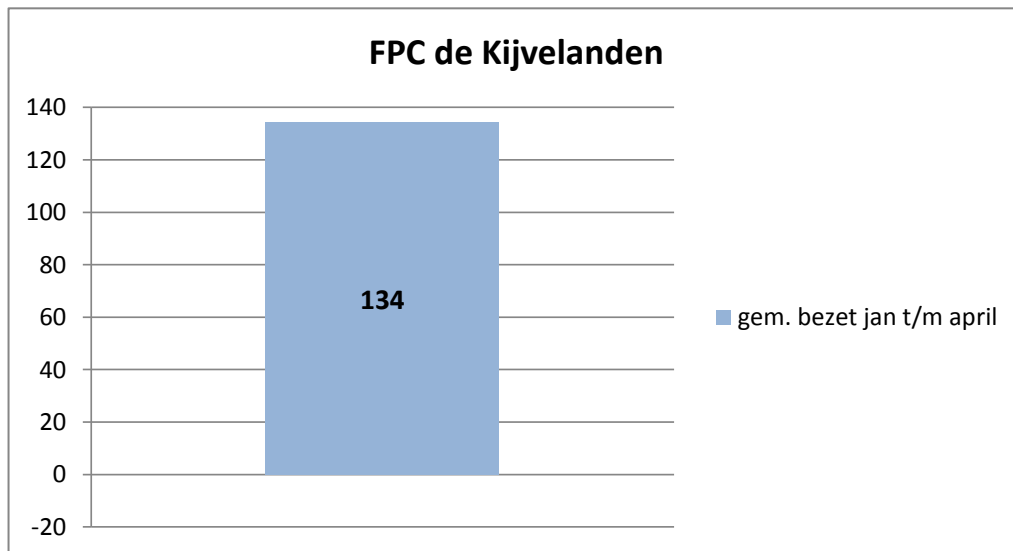

exclusief 96 plaatsen tbv internationale tribunalen

exclusief 24 plaatsen t.b.v. de KMAR

exclusief 272 plaatsen die juli en augustus zijn verhuurd aan Noorwegen

exclusief 6 plaatsen tbv Forzo

gemiddelde capaciteit en bezetting per inrichting/locatie over de maanden januari t/m april 2019

gemiddelde capaciteit en bezetting per inrichting/locatie over de maanden januari t/m april 2019

gemiddelde capaciteit en bezetting per inrichting/locatie over de maanden januari t/m april 2019

Rijks-JJI locatie de Hartelborgt