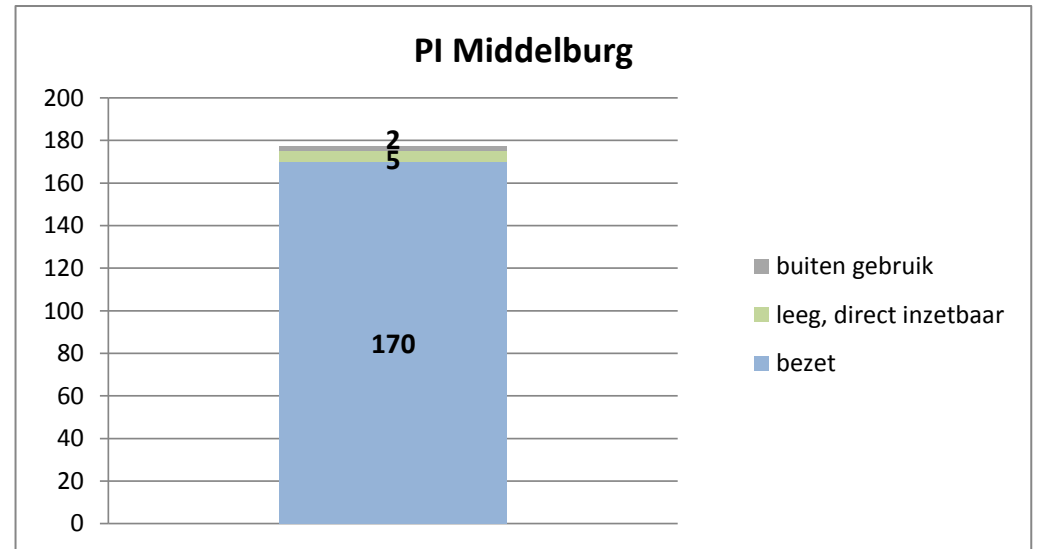

exclusief 96 plaatsen tbv internationale tribunalen

exclusief 24 plaatsen t.b.v. de KMAR

exclusief 272 plaatsen die juli en augustus zijn verhuurd aan Noorwegen

exclusief 6 plaatsen tbv Forzo

gemiddelde capaciteit en bezetting per inrichting/locatie over de maanden januari t/m april 2019

gemiddelde capaciteit en bezetting per inrichting/locatie over de maanden januari t/m april 2019

gemiddelde capaciteit en bezetting per inrichting/locatie over de maanden januari t/m april 2019

Rijks-JJI locatie de Hartelborgt