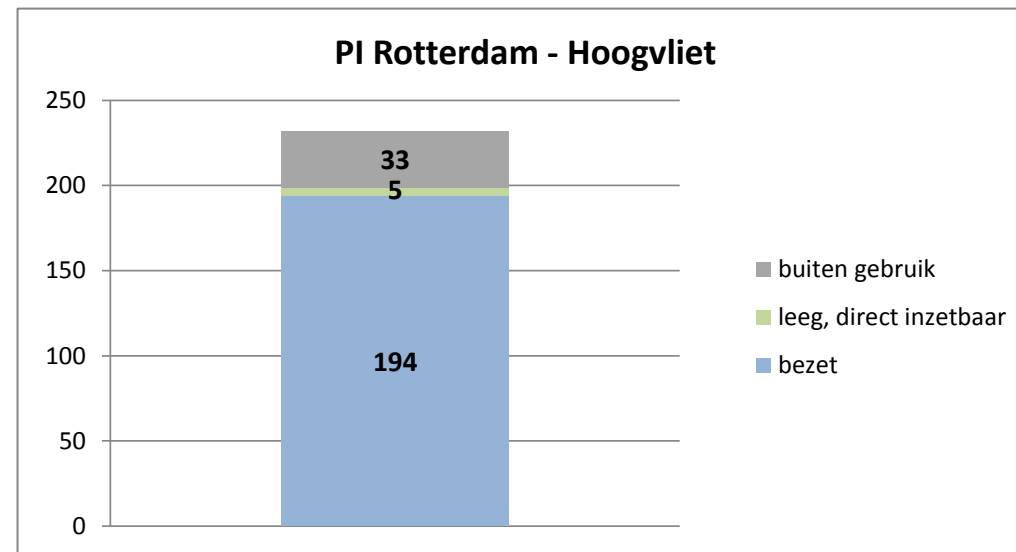

exclusief 96 plaatsen tbv internationale tribunalen

exclusief 24 plaatsen t.b.v. de KMAR

exclusief 272 plaatsen die juli en augustus zijn verhuurd aan Noorwegen

exclusief 6 plaatsen tbv Forzo

gemiddelde capaciteit en bezetting per inrichting/locatie over de maanden januari t/m april 2019

gemiddelde capaciteit en bezetting per inrichting/locatie over de maanden januari t/m april 2019

gemiddelde capaciteit en bezetting per inrichting/locatie over de maanden januari t/m april 2019

Rijks-JJI locatie de Hartelborgt