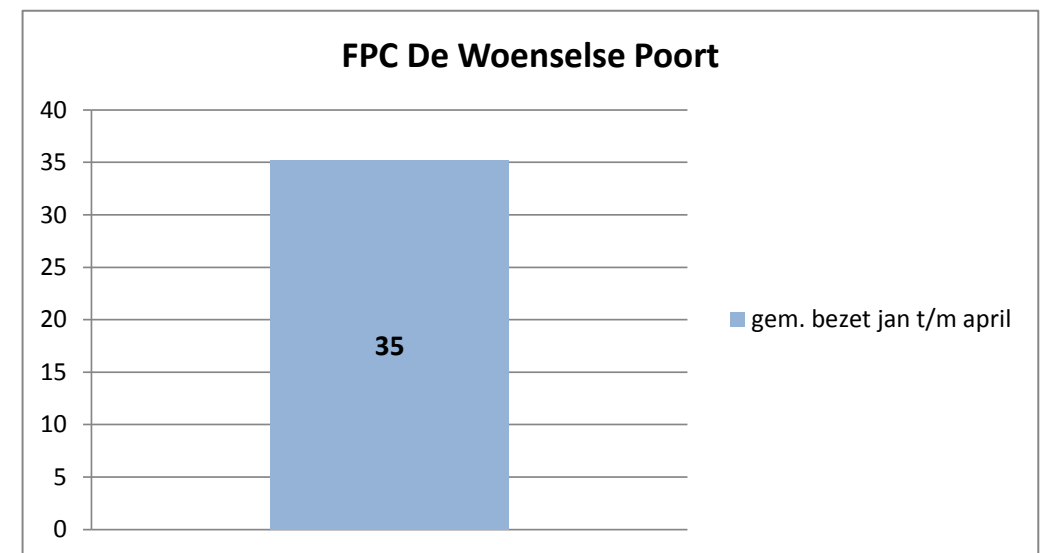

exclusief 96 plaatsen tbv internationale tribunalen

exclusief 24 plaatsen t.b.v. de KMAR

exclusief 272 plaatsen die juli en augustus zijn verhuurd aan Noorwegen

exclusief 6 plaatsen tbv Forzo

gemiddelde capaciteit en bezetting per inrichting/locatie over de maanden januari t/m april 2019

gemiddelde capaciteit en bezetting per inrichting/locatie over de maanden januari t/m april 2019

gemiddelde capaciteit en bezetting per inrichting/locatie over de maanden januari t/m april 2019

Rijks-JJI locatie de Hartelborgt