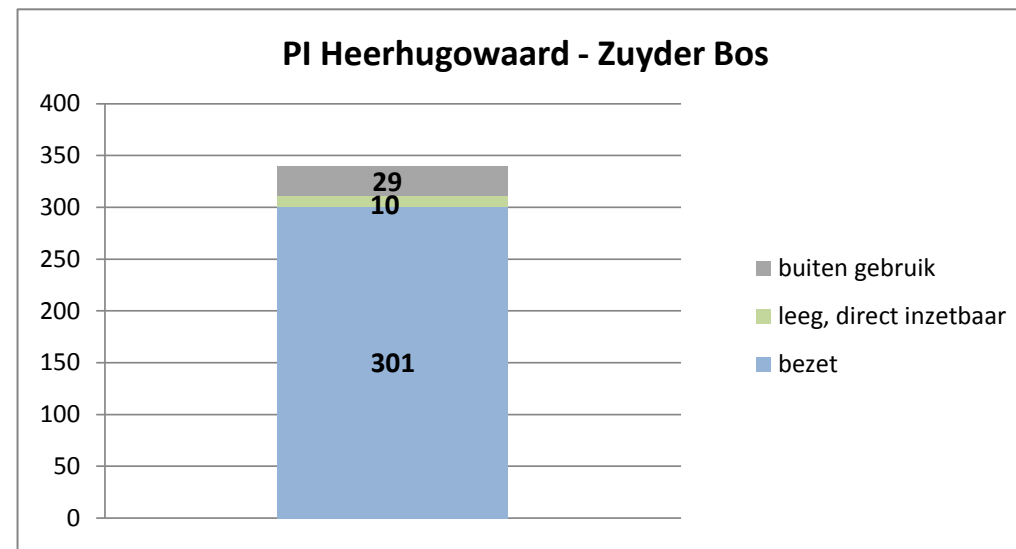

exclusief 96 plaatsen tbv internationale tribunalen

exclusief 24 plaatsen t.b.v. de KMAR

exclusief 272 plaatsen die juli en augustus zijn verhuurd aan Noorwegen

exclusief 6 plaatsen tbv Forzo

gemiddelde capaciteit en bezetting per inrichting/locatie over de maanden januari t/m april 2019

gemiddelde capaciteit en bezetting per inrichting/locatie over de maanden januari t/m april 2019

gemiddelde capaciteit en bezetting per inrichting/locatie over de maanden januari t/m april 2019

Rijks-JJI locatie de Hartelborgt