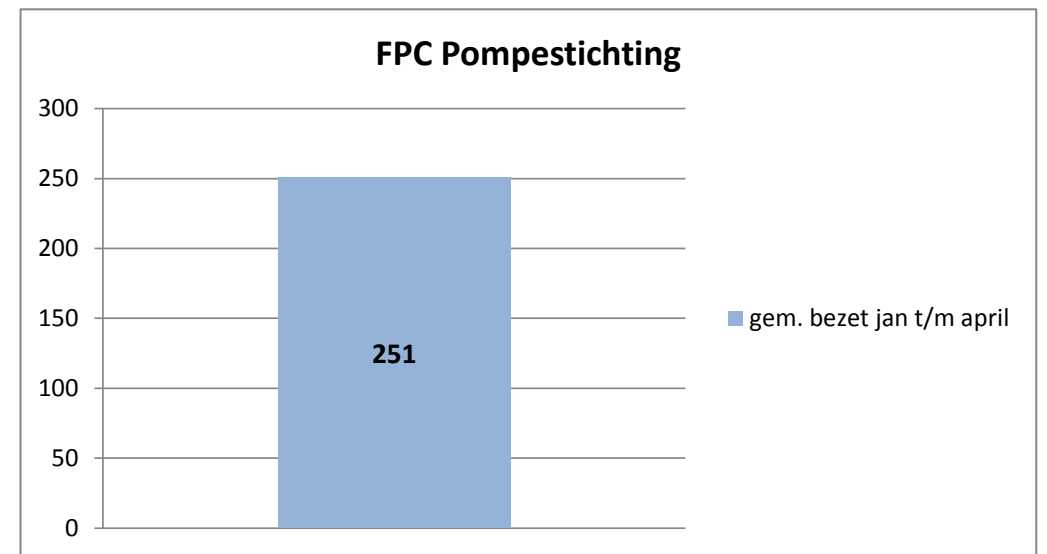

exclusief 96 plaatsen tbv internationale tribunalen

exclusief 24 plaatsen t.b.v. de KMAR

exclusief 272 plaatsen die juli en augustus zijn verhuurd aan Noorwegen

exclusief 6 plaatsen tbv Forzo

gemiddelde capaciteit en bezetting per inrichting/locatie over de maanden januari t/m april 2019

gemiddelde capaciteit en bezetting per inrichting/locatie over de maanden januari t/m april 2019

gemiddelde capaciteit en bezetting per inrichting/locatie over de maanden januari t/m april 2019

Rijks-JJI locatie de Hartelborgt