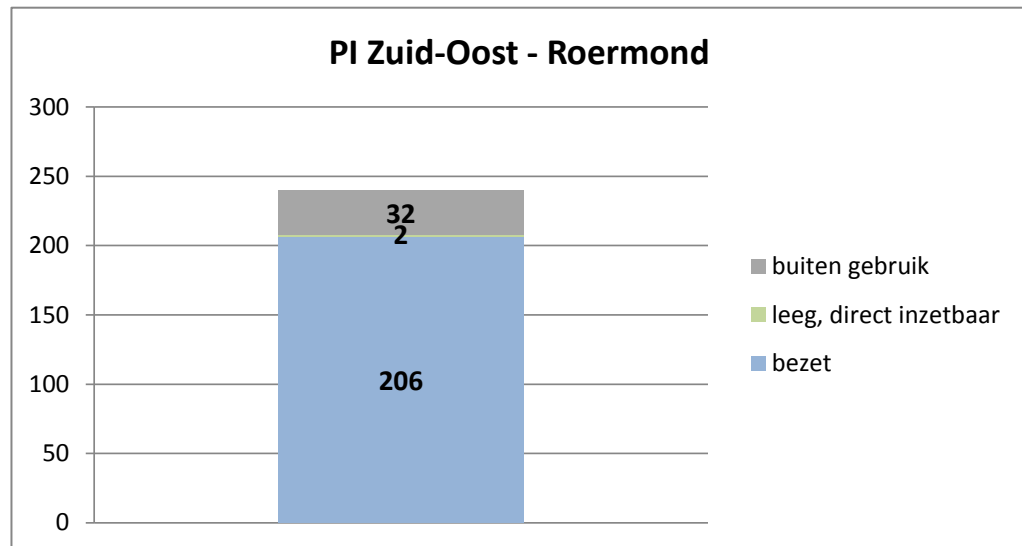

exclusief 96 plaatsen tbv internationale tribunalen

exclusief 24 plaatsen t.b.v. de KMAR

exclusief 272 plaatsen die juli en augustus zijn verhuurd aan Noorwegen

exclusief 6 plaatsen tbv Forzo

gemiddelde capaciteit en bezetting per inrichting/locatie over de maanden januari t/m april 2019

gemiddelde capaciteit en bezetting per inrichting/locatie over de maanden januari t/m april 2019

gemiddelde capaciteit en bezetting per inrichting/locatie over de maanden januari t/m april 2019

Rijks-JJI locatie de Hartelborgt