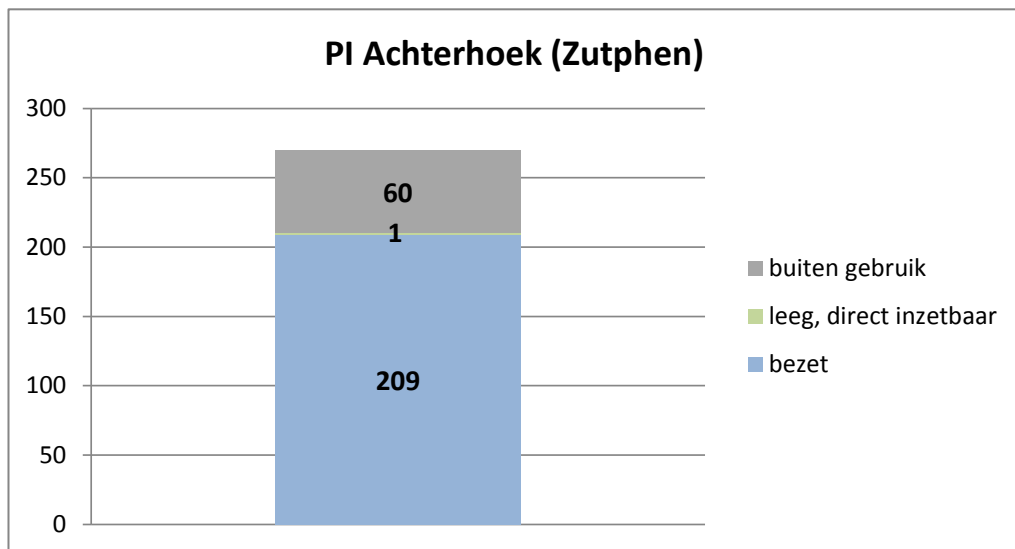

exclusief 96 plaatsen tbv internationale tribunalen

exclusief 24 plaatsen t.b.v. de KMAR

exclusief 272 plaatsen die juli en augustus zijn verhuurd aan Noorwegen

exclusief 6 plaatsen tbv Forzo

gemiddelde capaciteit en bezetting per inrichting/locatie over de maanden januari t/m april 2019

gemiddelde capaciteit en bezetting per inrichting/locatie over de maanden januari t/m april 2019

gemiddelde capaciteit en bezetting per inrichting/locatie over de maanden januari t/m april 2019

Rijks-JJI locatie de Hartelborgt