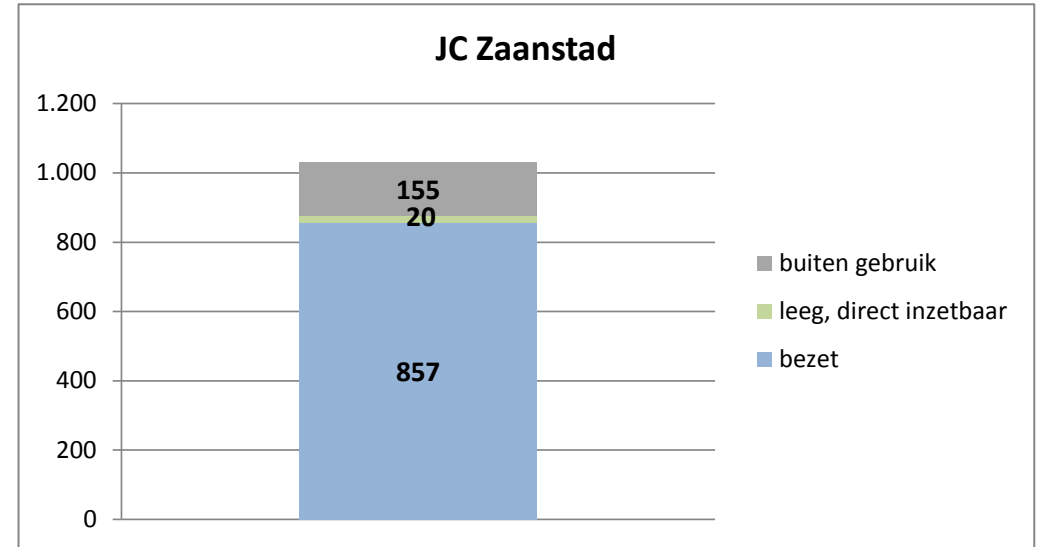

exclusief 96 plaatsen tbv internationale tribunalen

exclusief 24 plaatsen t.b.v. de KMAR

exclusief 272 plaatsen die juli en augustus zijn verhuurd aan Noorwegen

exclusief 6 plaatsen tbv Forzo

gemiddelde capaciteit en bezetting per inrichting/locatie over de maanden januari t/m april 2019

gemiddelde capaciteit en bezetting per inrichting/locatie over de maanden januari t/m april 2019

gemiddelde capaciteit en bezetting per inrichting/locatie over de maanden januari t/m april 2019

Rijks-JJI locatie de Hartelborgt