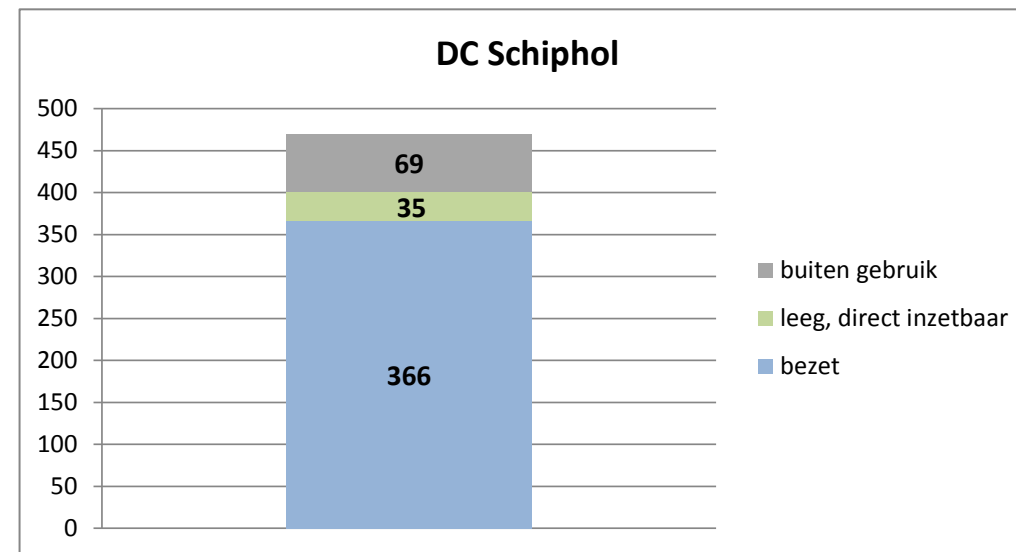

exclusief 96 plaatsen tbv internationale tribunalen

exclusief 24 plaatsen t.b.v. de KMAR

exclusief 272 plaatsen die juli en augustus zijn verhuurd aan Noorwegen

exclusief 6 plaatsen tbv Forzo

gemiddelde capaciteit en bezetting per inrichting/locatie over de maanden januari t/m april 2019

gemiddelde capaciteit en bezetting per inrichting/locatie over de maanden januari t/m april 2019

gemiddelde capaciteit en bezetting per inrichting/locatie over de maanden januari t/m april 2019

Rijks-JJI locatie de Hartelborgt