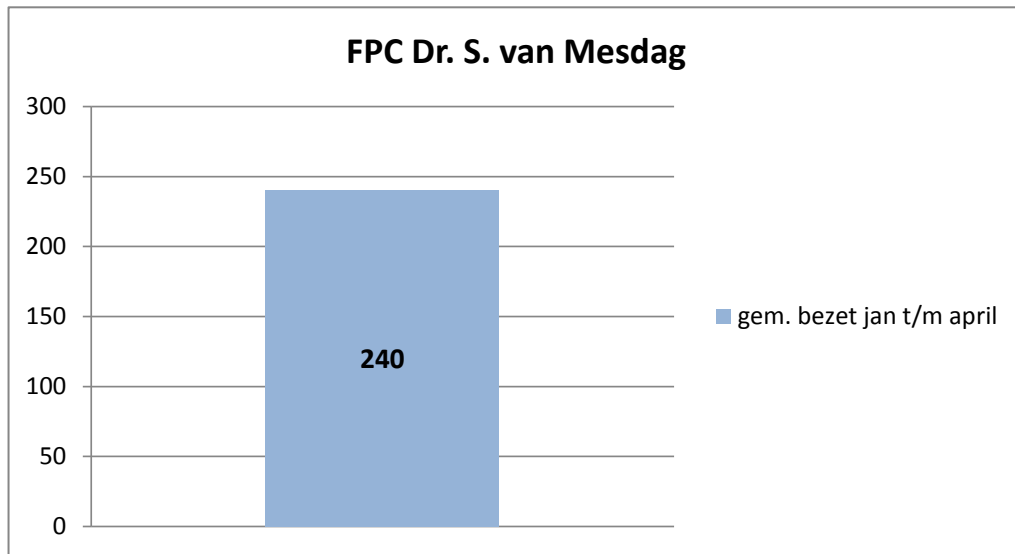

exclusief 96 plaatsen tbv internationale tribunalen

exclusief 24 plaatsen t.b.v. de KMAR

exclusief 272 plaatsen die juli en augustus zijn verhuurd aan Noorwegen

exclusief 6 plaatsen tbv Forzo

gemiddelde capaciteit en bezetting per inrichting/locatie over de maanden januari t/m april 2019

gemiddelde capaciteit en bezetting per inrichting/locatie over de maanden januari t/m april 2019

gemiddelde capaciteit en bezetting per inrichting/locatie over de maanden januari t/m april 2019

Rijks-JJI locatie de Hartelborgt