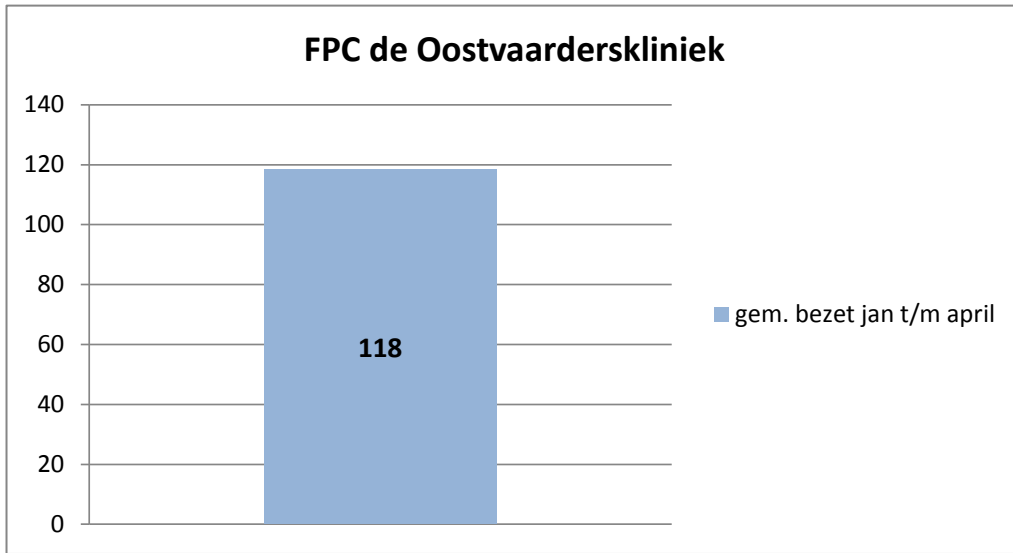

exclusief 96 plaatsen tbv internationale tribunalen

exclusief 24 plaatsen t.b.v. de KMAR

exclusief 272 plaatsen die juli en augustus zijn verhuurd aan Noorwegen

exclusief 6 plaatsen tbv Forzo

gemiddelde capaciteit en bezetting per inrichting/locatie over de maanden januari t/m april 2019

gemiddelde capaciteit en bezetting per inrichting/locatie over de maanden januari t/m april 2019

gemiddelde capaciteit en bezetting per inrichting/locatie over de maanden januari t/m april 2019

Rijks-JJI locatie de Hartelborgt