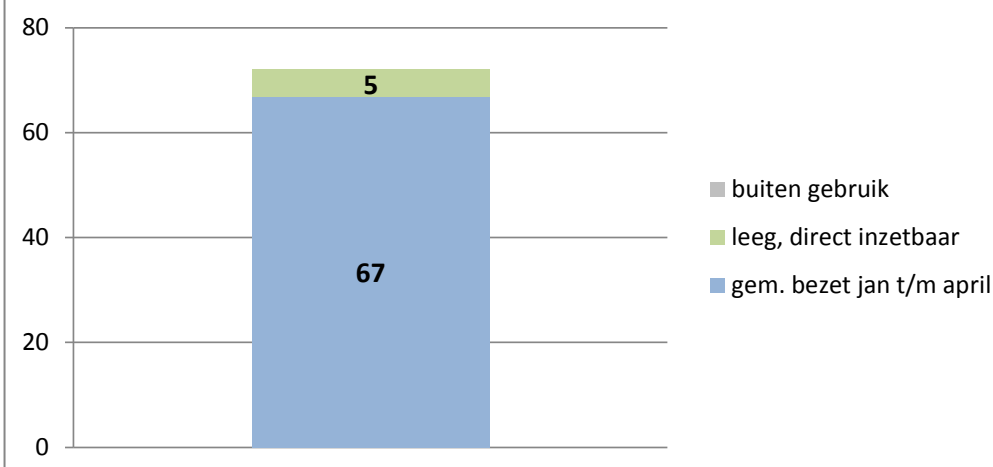

Rijks-JJI locatie de Hunnerberg