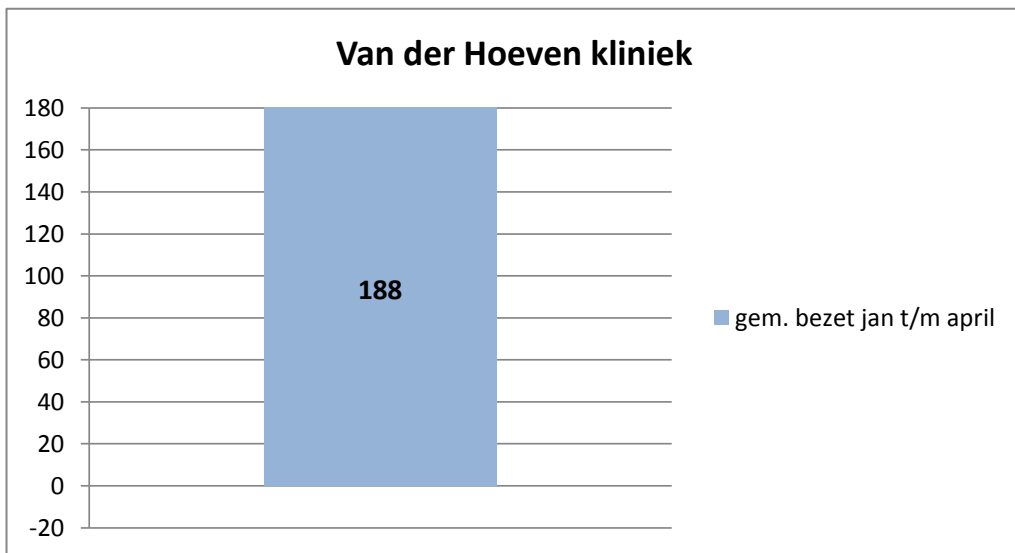

exclusief 96 plaatsen tbv internationale tribunalen

exclusief 24 plaatsen t.b.v. de KMAR

exclusief 272 plaatsen die juli en augustus zijn verhuurd aan Noorwegen

exclusief 6 plaatsen tbv Forzo

gemiddelde capaciteit en bezetting per inrichting/locatie over de maanden januari t/m april 2019

gemiddelde capaciteit en bezetting per inrichting/locatie over de maanden januari t/m april 2019

gemiddelde capaciteit en bezetting per inrichting/locatie over de maanden januari t/m april 2019

Rijks-JJI locatie de Hartelborgt