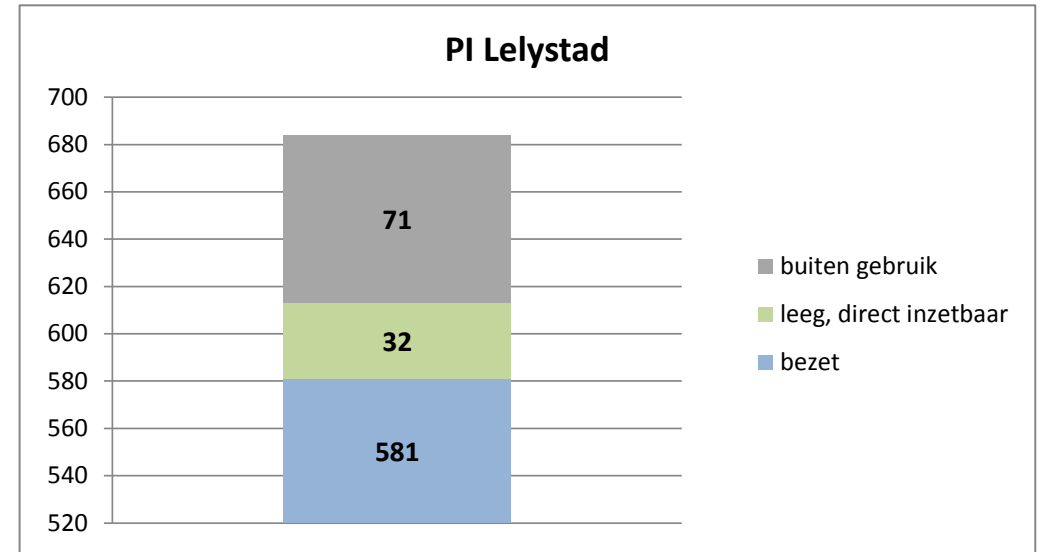

exclusief 96 plaatsen tbv internationale tribunalen

exclusief 24 plaatsen t.b.v. de KMAR

exclusief 272 plaatsen die juli en augustus zijn verhuurd aan Noorwegen

exclusief 6 plaatsen tbv Forzo

gemiddelde capaciteit en bezetting per inrichting/locatie over de maanden januari t/m april 2019

gemiddelde capaciteit en bezetting per inrichting/locatie over de maanden januari t/m april 2019

gemiddelde capaciteit en bezetting per inrichting/locatie over de maanden januari t/m april 2019

Rijks-JJI locatie de Hartelborgt