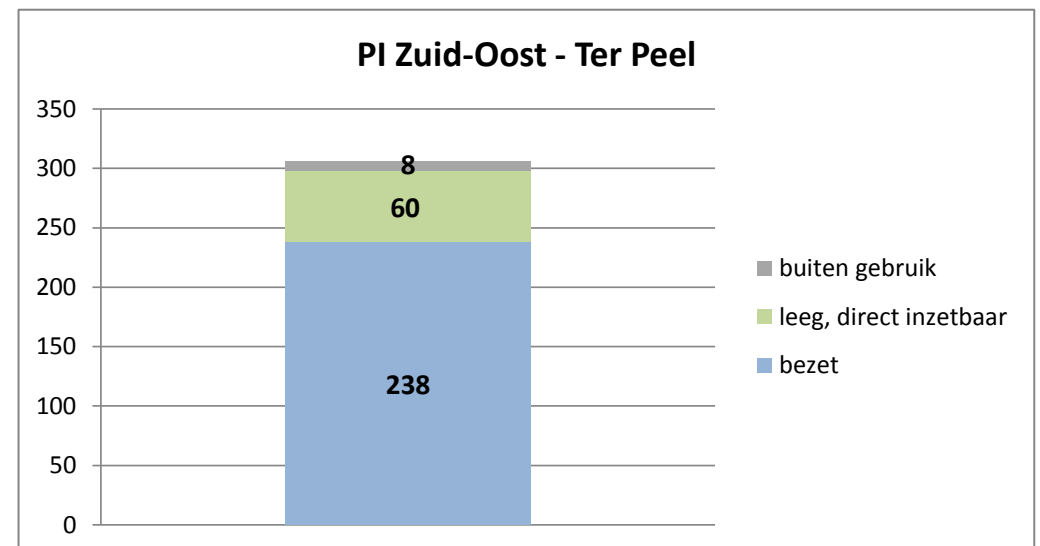

exclusief 96 plaatsen tbv internationale tribunalen

exclusief 24 plaatsen t.b.v. de KMAR

exclusief 272 plaatsen die juli en augustus zijn verhuurd aan Noorwegen

exclusief 6 plaatsen tbv Forzo

gemiddelde capaciteit en bezetting per inrichting/locatie over de maanden januari t/m april 2019

gemiddelde capaciteit en bezetting per inrichting/locatie over de maanden januari t/m april 2019

gemiddelde capaciteit en bezetting per inrichting/locatie over de maanden januari t/m april 2019

Rijks-JJI locatie de Hartelborgt