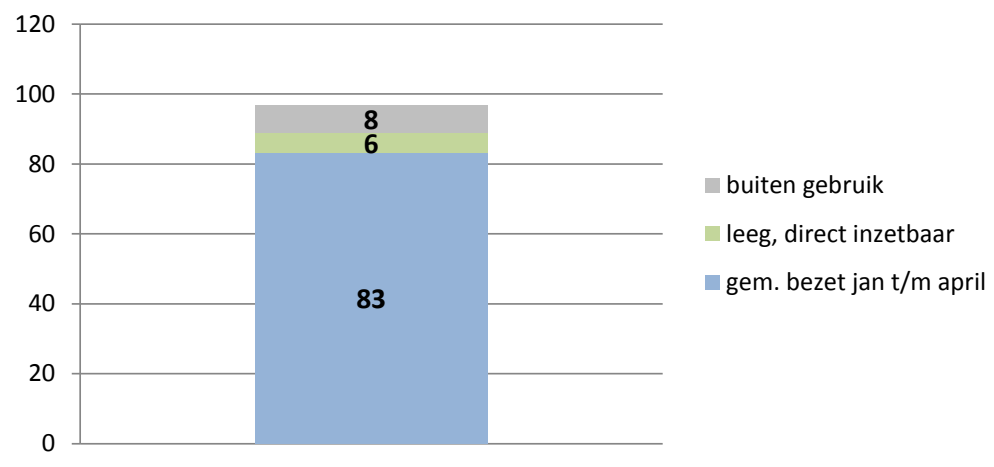

exclusief 96 plaatsen tbv internationale tribunalen

exclusief 24 plaatsen t.b.v. de KMAR

exclusief 272 plaatsen die juli en augustus zijn verhuurd aan Noorwegen

exclusief 6 plaatsen tbv Forzo

gemiddelde capaciteit en bezetting per inrichting/locatie over de maanden januari t/m april 2019

gemiddelde capaciteit en bezetting per inrichting/locatie over de maanden januari t/m april 2019

gemiddelde capaciteit en bezetting per inrichting/locatie over de maanden januari t/m april 2019

Rijks-JJI locatie de Hartelborgt