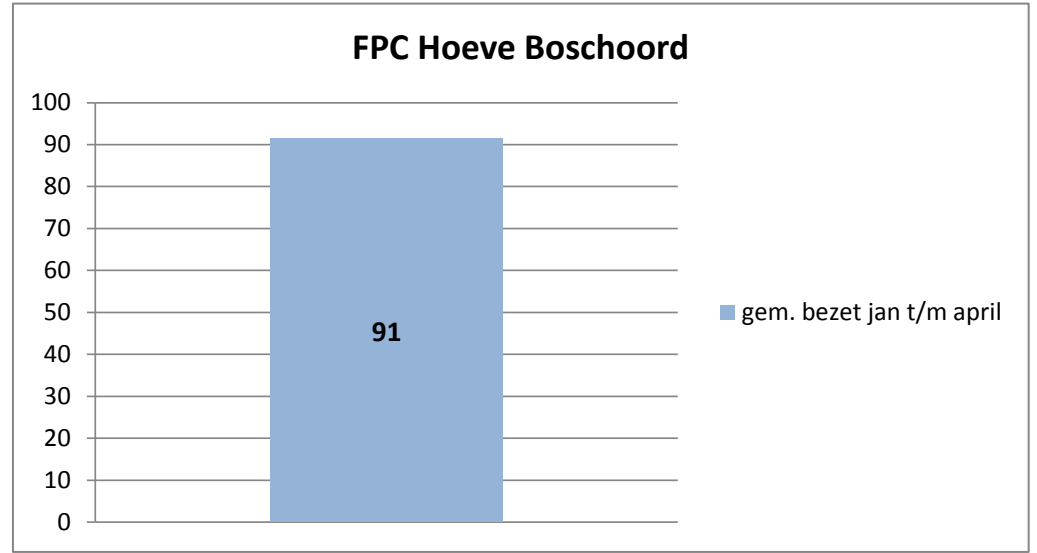

exclusief 96 plaatsen tbv internationale tribunalen

exclusief 24 plaatsen t.b.v. de KMAR

exclusief 272 plaatsen die juli en augustus zijn verhuurd aan Noorwegen

exclusief 6 plaatsen tbv Forzo

gemiddelde capaciteit en bezetting per inrichting/locatie over de maanden januari t/m april 2019

gemiddelde capaciteit en bezetting per inrichting/locatie over de maanden januari t/m april 2019

gemiddelde capaciteit en bezetting per inrichting/locatie over de maanden januari t/m april 2019

Rijks-JJI locatie de Hartelborgt