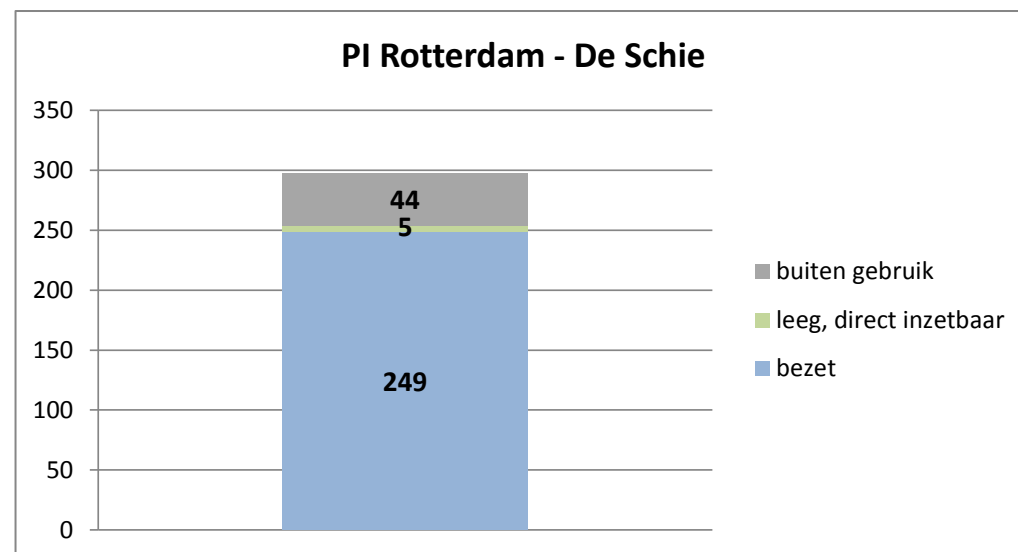

exclusief 96 plaatsen tbv internationale tribunalen

exclusief 24 plaatsen t.b.v. de KMAR

exclusief 272 plaatsen die juli en augustus zijn verhuurd aan Noorwegen

exclusief 6 plaatsen tbv Forzo

gemiddelde capaciteit en bezetting per inrichting/locatie over de maanden januari t/m april 2019

gemiddelde capaciteit en bezetting per inrichting/locatie over de maanden januari t/m april 2019

gemiddelde capaciteit en bezetting per inrichting/locatie over de maanden januari t/m april 2019

Rijks-JJI locatie de Hartelborgt