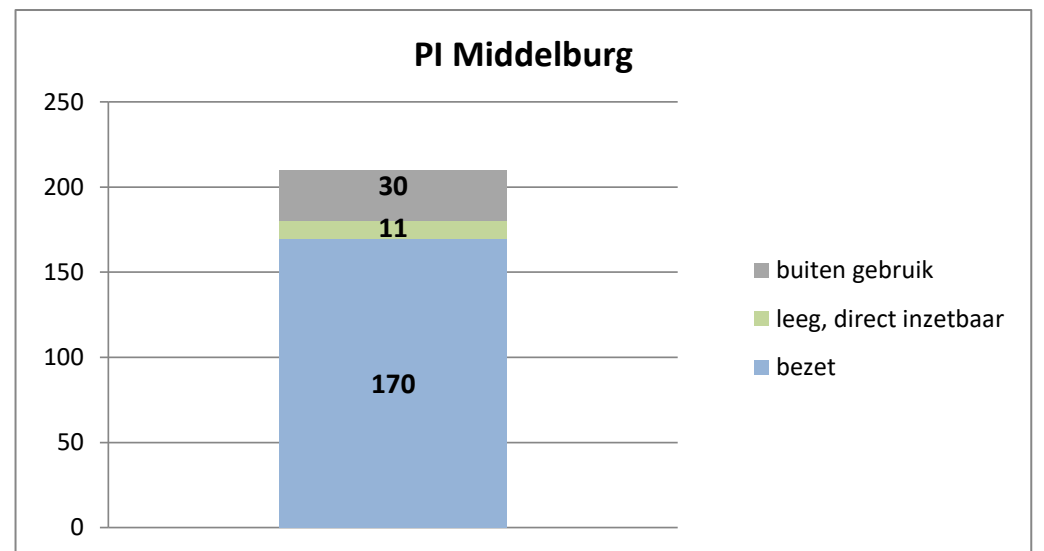

exclusief 96 plaatsen tbv internationale tribunalen

exclusief 24 plaatsen t.b.v. de KMAR

exclusief 6 plaatsen tbv Forzo

PI Heerhugowaard - Zuyder Bos

Veldzicht (GW)

Rijks-JJI locatie de Hartelborgt

Rijks-JJI locatie de Hunnerberg

Rijks-JJI locatie Den Hey-Acker