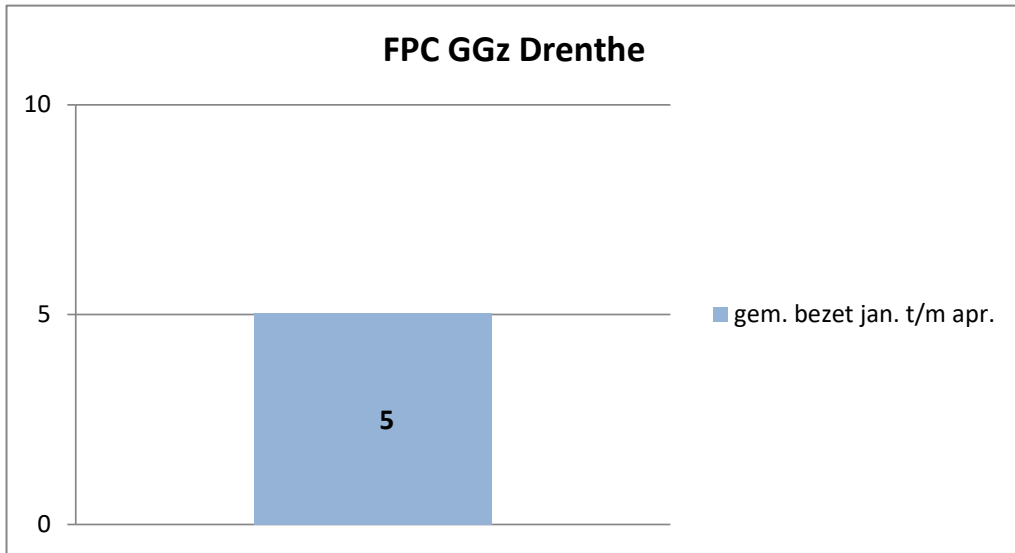

exclusief 96 plaatsen tbv internationale tribunalen

exclusief 24 plaatsen t.b.v. de KMAR

exclusief 6 plaatsen tbv Forzo

PI Heerhugowaard - Zuyder Bos

Veldzicht (GW)

Rijks-JJI locatie de Hartelborgt

Rijks-JJI locatie de Hunnerberg