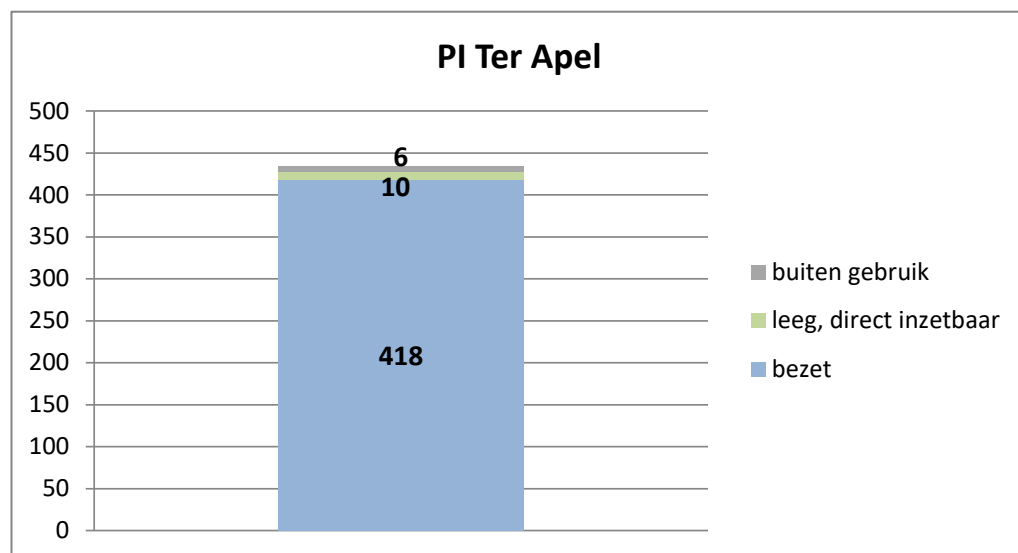

exclusief 96 plaatsen tbv internationale tribunalen

exclusief 24 plaatsen t.b.v. de KMAR

exclusief 6 plaatsen tbv Forzo

PI Heerhugowaard - Zuyder Bos

Veldzicht (GW)

Rijks-JJI locatie de Hartelborgt

Rijks-JJI locatie de Hunnerberg

Rijks-JJI locatie Den Hey-Acker