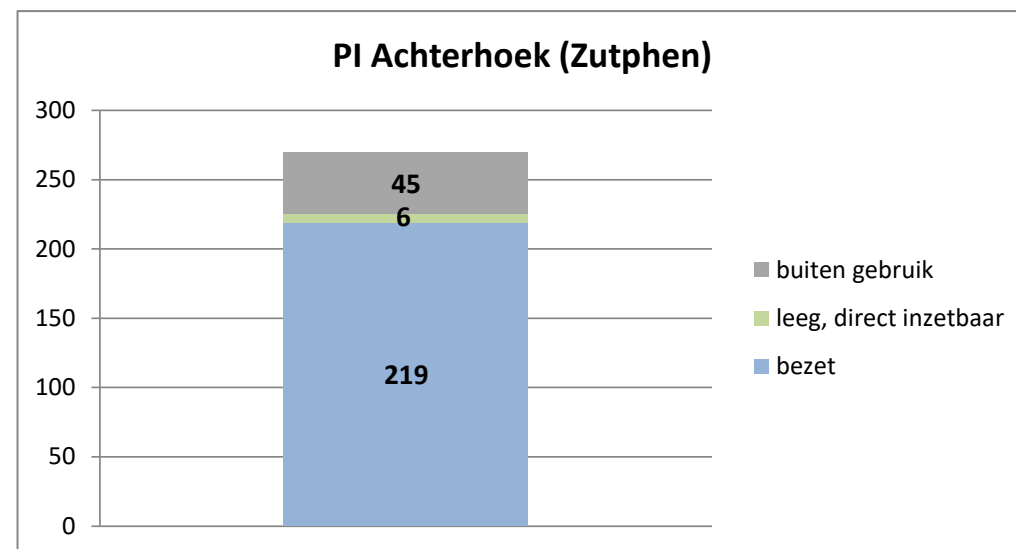

exclusief 96 plaatsen tbv internationale tribunalen

exclusief 24 plaatsen t.b.v. de KMAR

exclusief 6 plaatsen tbv Forzo

PI Heerhugowaard - Zuyder Bos

Veldzicht (GW)

Rijks-JJI locatie de Hartelborgt

Rijks-JJI locatie de Hunnerberg

Rijks-JJI locatie Den Hey-Acker