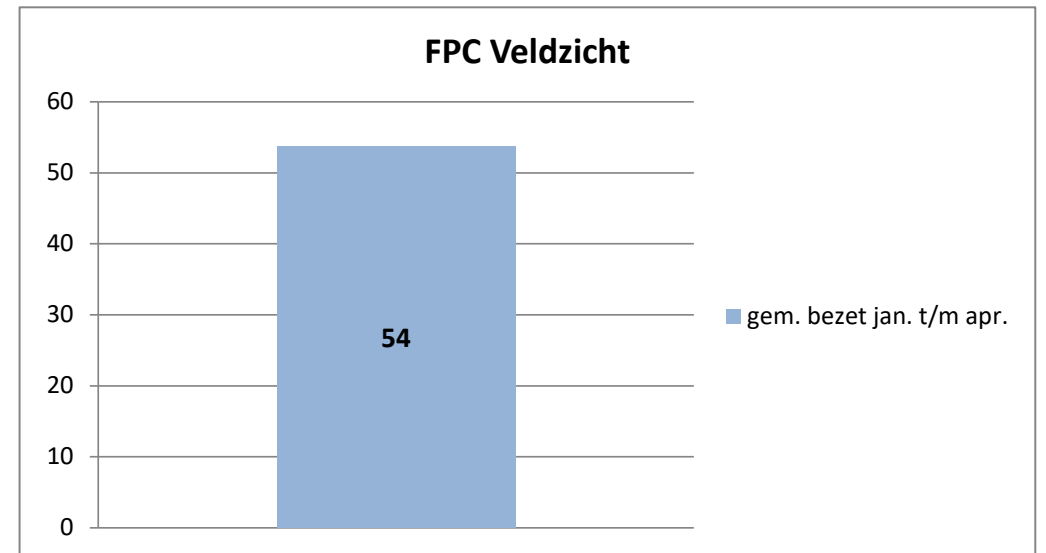

exclusief 96 plaatsen tbv internationale tribunalen

exclusief 24 plaatsen t.b.v. de KMAR

exclusief 6 plaatsen tbv Forzo

PI Heerhugowaard - Zuyder Bos

Veldzicht (GW)

Rijks-JJI locatie de Hartelborgt

Rijks-JJI locatie de Hunnerberg