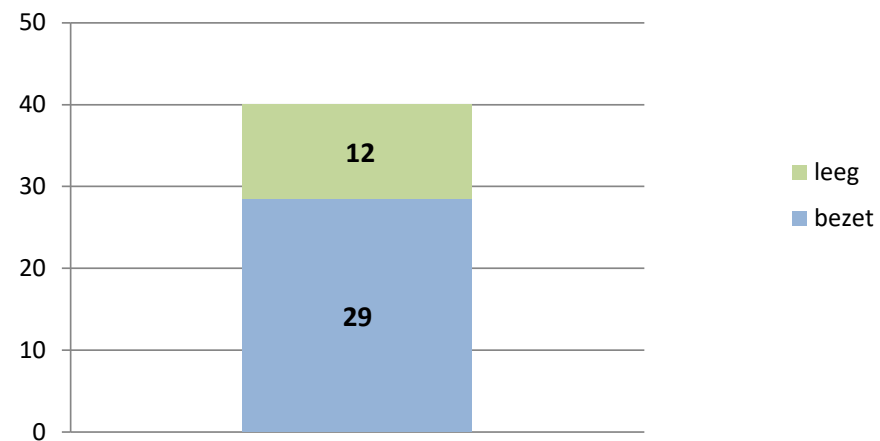

exclusief 96 plaatsen tbv internationale tribunalen

exclusief 24 plaatsen t.b.v. de KMAR

exclusief 6 plaatsen tbv Forzo

PI Heerhugowaard - Zuyder Bos

Veldzicht (GW)

Rijks-JJI locatie de Hartelborgt

Rijks-JJI locatie de Hunnerberg

Rijks-JJI locatie Den Hey-Acker