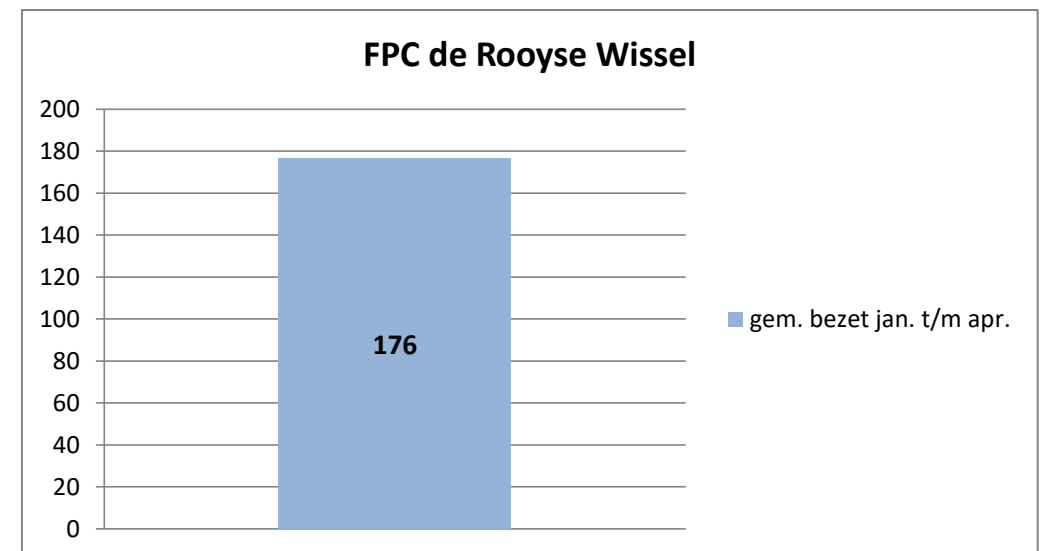

exclusief 96 plaatsen tbv internationale tribunalen

exclusief 24 plaatsen t.b.v. de KMAR

exclusief 6 plaatsen tbv Forzo

PI Heerhugowaard - Zuyder Bos

Veldzicht (GW)

Rijks-JJI locatie de Hartelborgt

Rijks-JJI locatie de Hunnerberg

Rijks-JJI locatie Den Hey-Acker