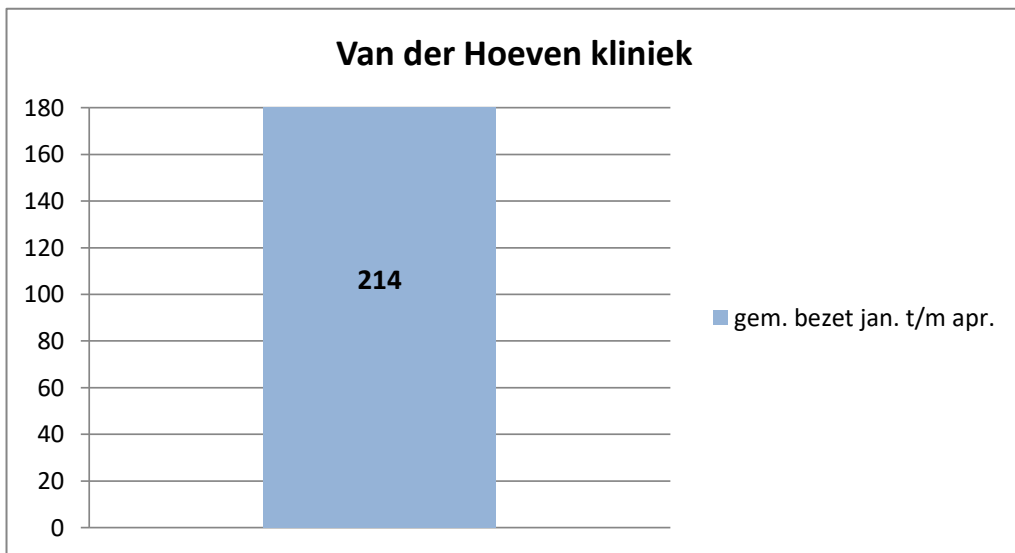

exclusief 96 plaatsen tbv internationale tribunalen

exclusief 24 plaatsen t.b.v. de KMAR

exclusief 6 plaatsen tbv Forzo

PI Heerhugowaard - Zuyder Bos

Veldzicht (GW)

Rijks-JJI locatie de Hartelborgt

Rijks-JJI locatie de Hunnerberg