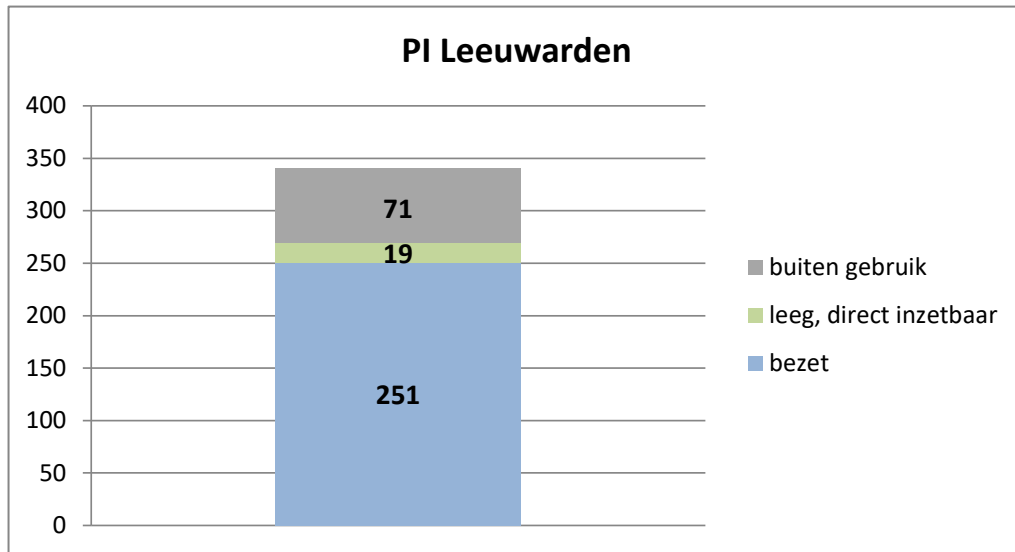

exclusief 96 plaatsen tbv internationale tribunalen

exclusief 24 plaatsen t.b.v. de KMAR

exclusief 6 plaatsen tbv Forzo

PI Heerhugowaard - Zuyder Bos

Veldzicht (GW)

Rijks-JJI locatie de Hartelborgt

Rijks-JJI locatie de Hunnerberg

Rijks-JJI locatie Den Hey-Acker