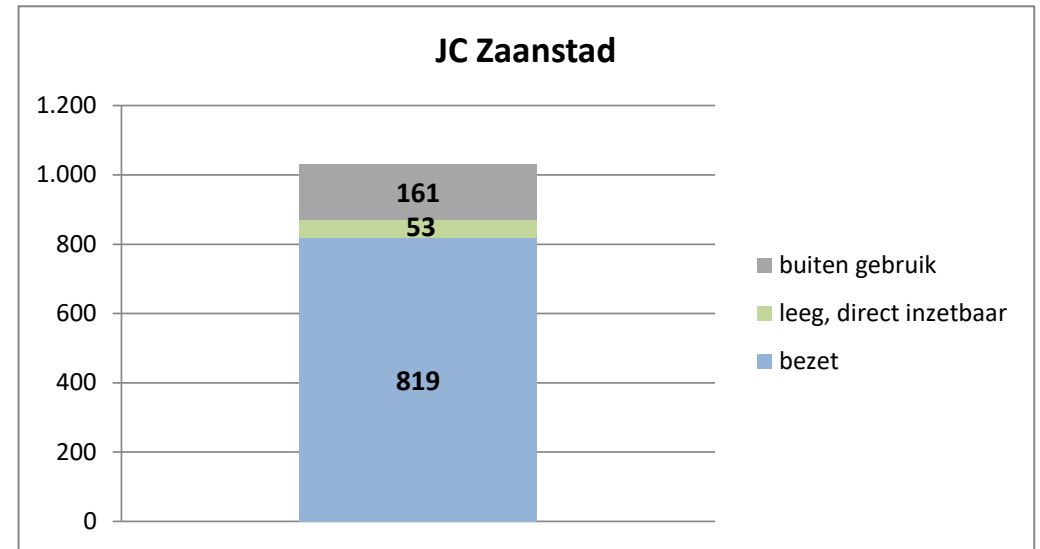

exclusief 96 plaatsen tbv internationale tribunalen

exclusief 24 plaatsen t.b.v. de KMAR

exclusief 6 plaatsen tbv Forzo

PI Heerhugowaard - Zuyder Bos

Veldzicht (GW)

Rijks-JJI locatie de Hartelborgt

Rijks-JJI locatie de Hunnerberg

Rijks-JJI locatie Den Hey-Acker