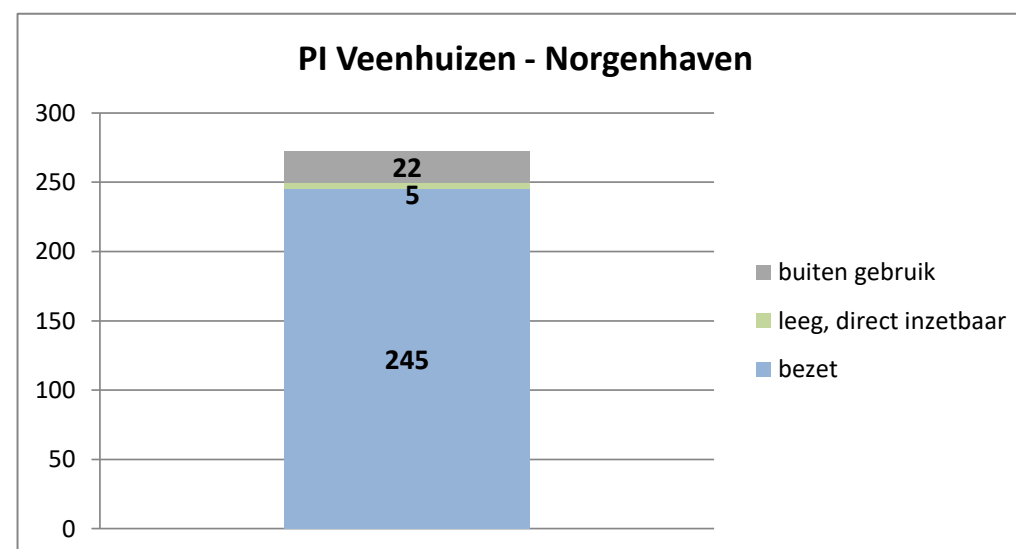

exclusief 96 plaatsen tbv internationale tribunalen

exclusief 24 plaatsen t.b.v. de KMAR

exclusief 6 plaatsen tbv Forzo

PI Heerhugowaard - Zuyder Bos

Veldzicht (GW)

Rijks-JJI locatie de Hartelborgt

Rijks-JJI locatie de Hunnerberg

Rijks-JJI locatie Den Hey-Acker