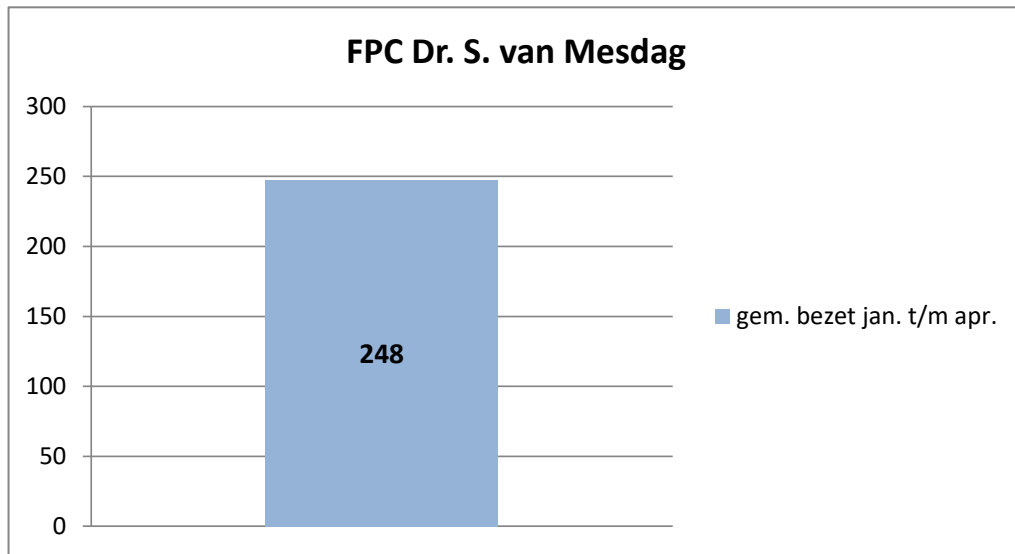

exclusief 96 plaatsen tbv internationale tribunalen

exclusief 24 plaatsen t.b.v. de KMAR

exclusief 6 plaatsen tbv Forzo

PI Heerhugowaard - Zuyder Bos

Veldzicht (GW)

Rijks-JJI locatie de Hartelborgt

Rijks-JJI locatie de Hunnerberg