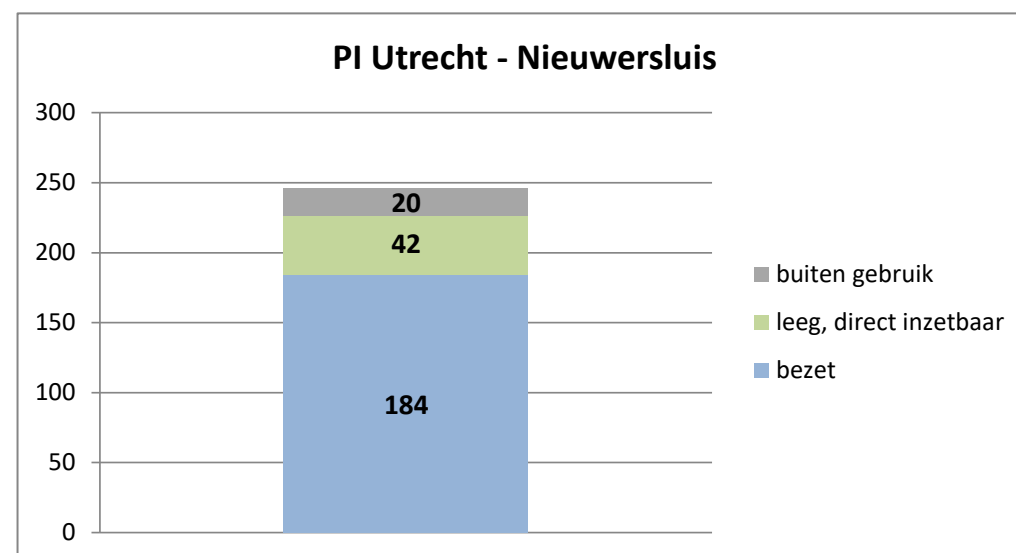

exclusief 96 plaatsen tbv internationale tribunalen

exclusief 24 plaatsen t.b.v. de KMAR

exclusief 6 plaatsen tbv Forzo

PI Heerhugowaard - Zuyder Bos

Veldzicht (GW)

Rijks-JJI locatie de Hartelborgt

Rijks-JJI locatie de Hunnerberg

Rijks-JJI locatie Den Hey-Acker