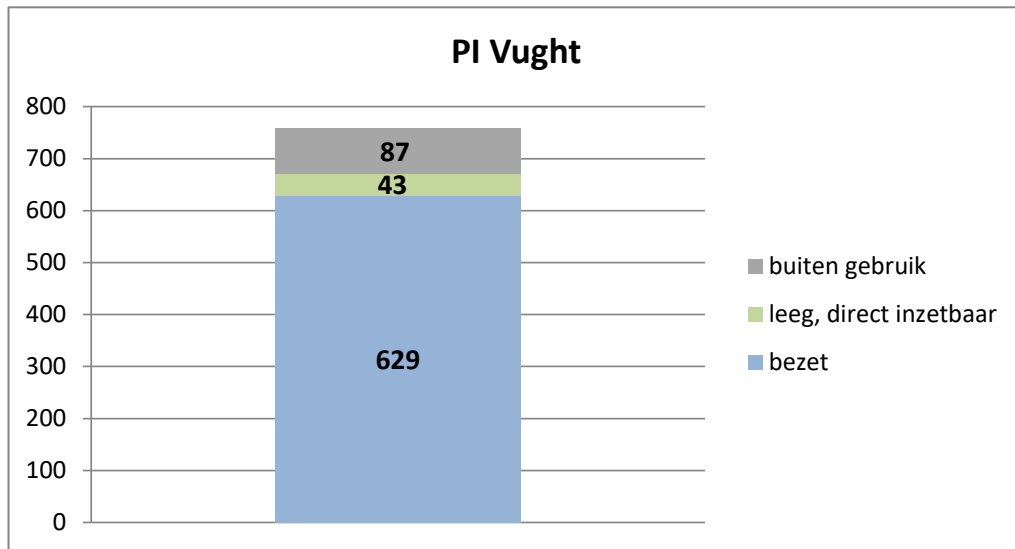

exclusief 96 plaatsen tbv internationale tribunalen

exclusief 24 plaatsen t.b.v. de KMAR

exclusief 6 plaatsen tbv Forzo

PI Heerhugowaard - Zuyder Bos

Veldzicht (GW)

Rijks-JJI locatie de Hartelborgt

Rijks-JJI locatie de Hunnerberg

Rijks-JJI locatie Den Hey-Acker