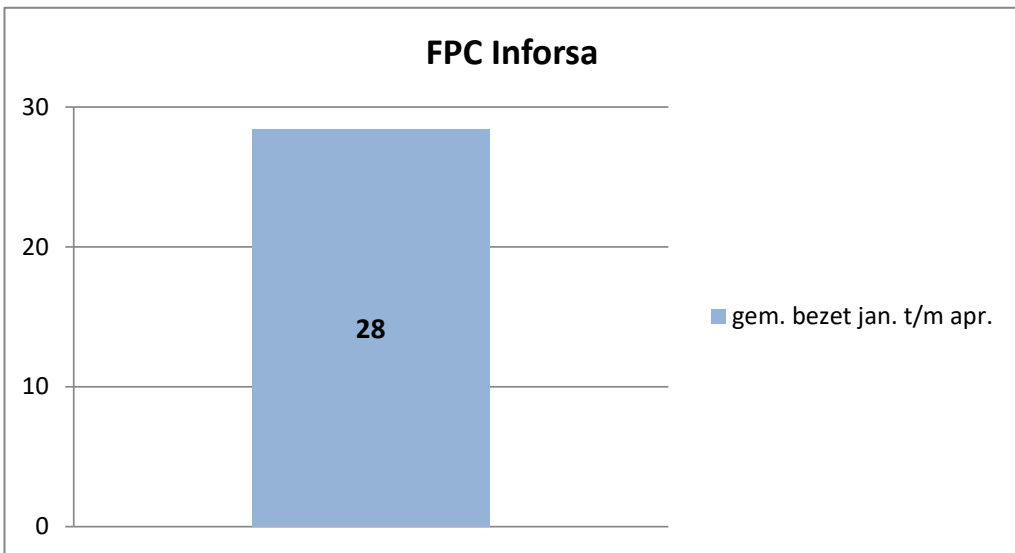

exclusief 96 plaatsen tbv internationale tribunalen

exclusief 24 plaatsen t.b.v. de KMAR

exclusief 6 plaatsen tbv Forzo

PI Heerhugowaard - Zuyder Bos

Veldzicht (GW)

Rijks-JJI locatie de Hartelborgt

Rijks-JJI locatie de Hunnerberg

Rijks-JJI locatie Den Hey-Acker