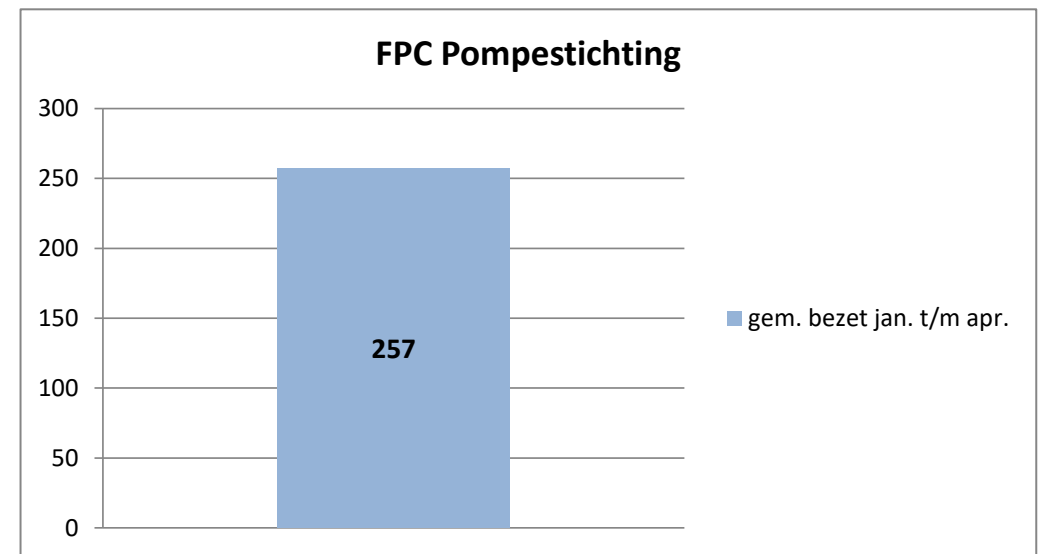

exclusief 96 plaatsen tbv internationale tribunalen

exclusief 24 plaatsen t.b.v. de KMAR

exclusief 6 plaatsen tbv Forzo

PI Heerhugowaard - Zuyder Bos

Veldzicht (GW)

Rijks-JJI locatie de Hartelborgt

Rijks-JJI locatie de Hunnerberg

Rijks-JJI locatie Den Hey-Acker