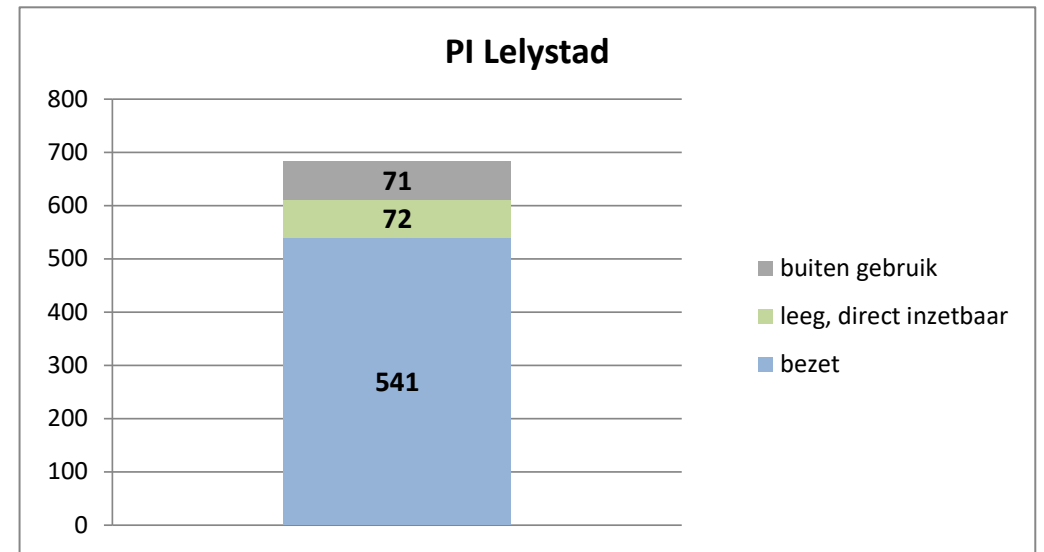

exclusief 96 plaatsen tbv internationale tribunalen

exclusief 24 plaatsen t.b.v. de KMAR

exclusief 6 plaatsen tbv Forzo

PI Heerhugowaard - Zuyder Bos

Veldzicht (GW)

Rijks-JJI locatie de Hartelborgt

Rijks-JJI locatie de Hunnerberg

Rijks-JJI locatie Den Hey-Acker