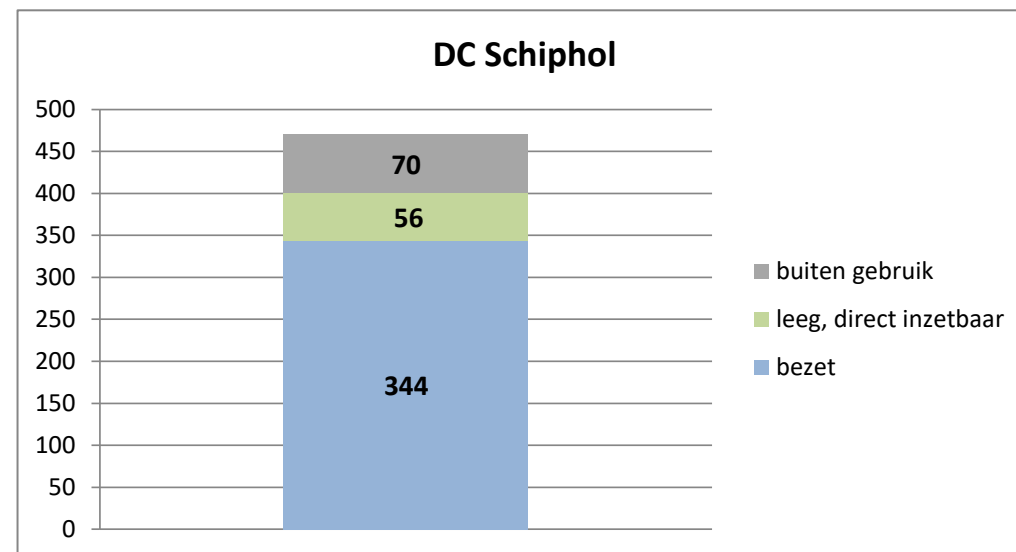

exclusief 96 plaatsen tbv internationale tribunalen

exclusief 24 plaatsen t.b.v. de KMAR

exclusief 6 plaatsen tbv Forzo

PI Heerhugowaard - Zuyder Bos

Veldzicht (GW)

Rijks-JJI locatie de Hartelborgt

Rijks-JJI locatie de Hunnerberg

Rijks-JJI locatie Den Hey-Acker