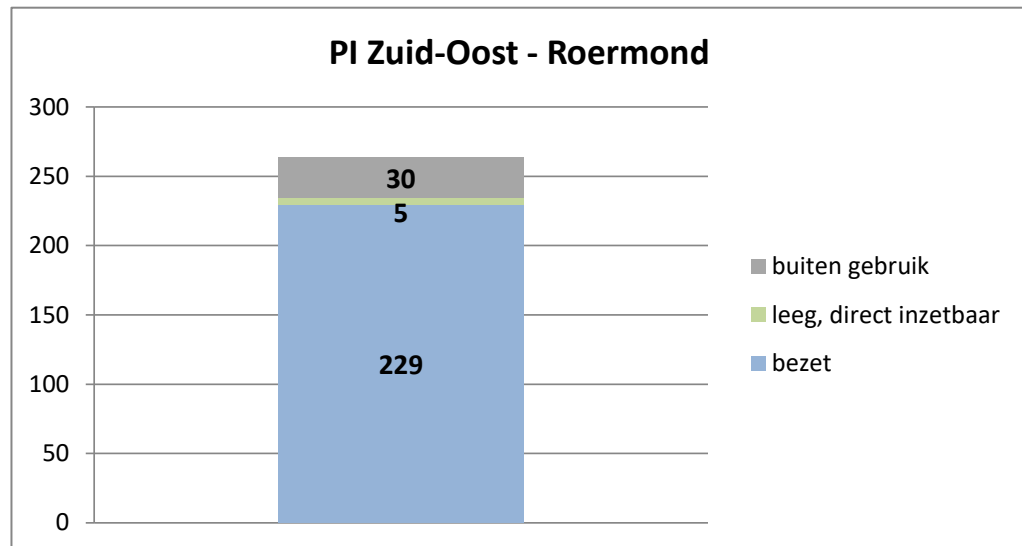

exclusief 96 plaatsen tbv internationale tribunalen

exclusief 24 plaatsen t.b.v. de KMAR

exclusief 6 plaatsen tbv Forzo

PI Heerhugowaard - Zuyder Bos

Veldzicht (GW)

Rijks-JJI locatie de Hartelborgt

Rijks-JJI locatie de Hunnerberg