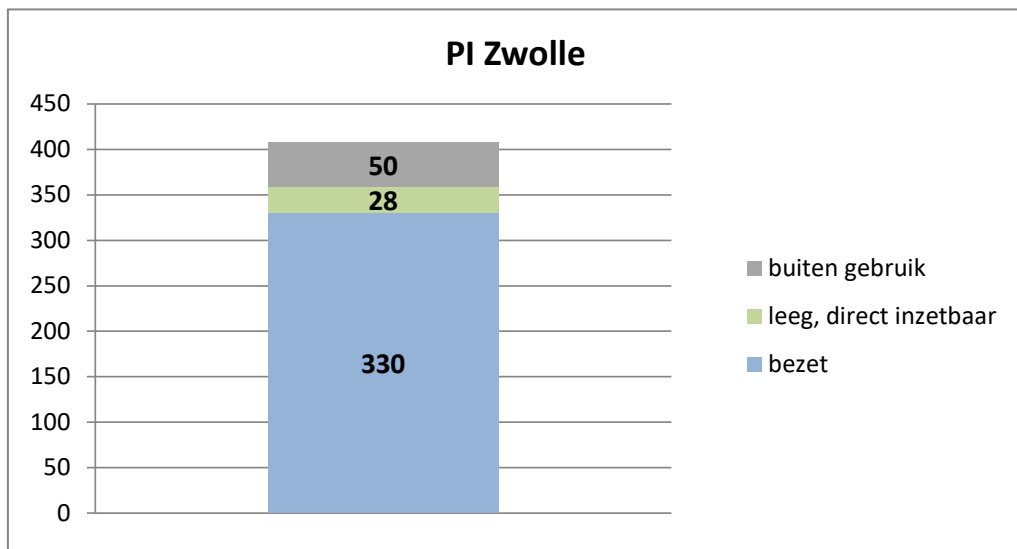

exclusief 96 plaatsen tbv internationale tribunalen

exclusief 24 plaatsen t.b.v. de KMAR

exclusief 6 plaatsen tbv Forzo

PI Heerhugowaard - Zuyder Bos

Veldzicht (GW)

Rijks-JJI locatie de Hartelborgt

Rijks-JJI locatie de Hunnerberg

Rijks-JJI locatie Den Hey-Acker