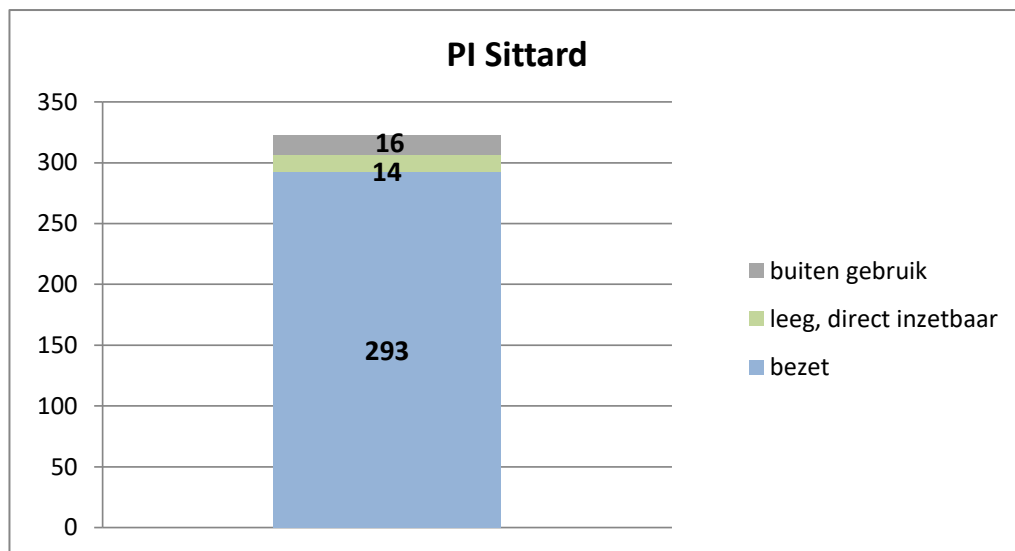

exclusief 96 plaatsen tbv internationale tribunalen

exclusief 24 plaatsen t.b.v. de KMAR

exclusief 6 plaatsen tbv Forzo

PI Heerhugowaard - Zuyder Bos

Veldzicht (GW)

Rijks-JJI locatie de Hartelborgt

Rijks-JJI locatie de Hunnerberg

Rijks-JJI locatie Den Hey-Acker