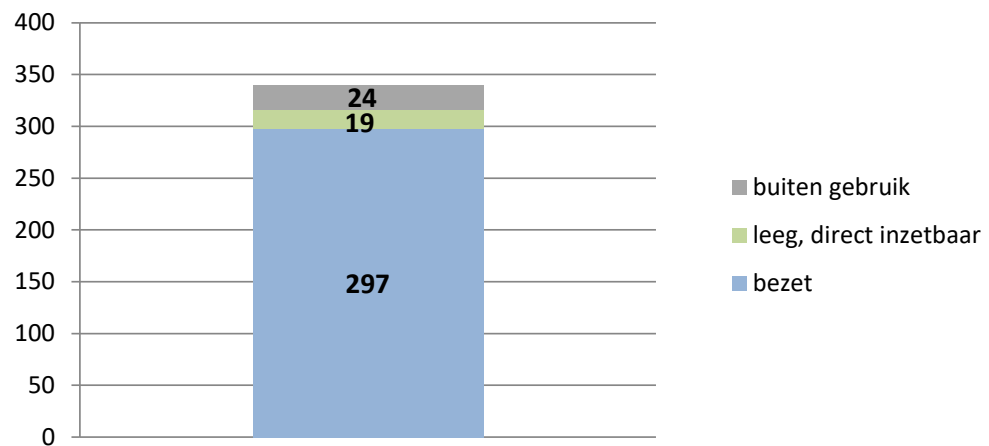

exclusief 96 plaatsen tbv internationale tribunalen

exclusief 24 plaatsen t.b.v. de KMAR

exclusief 6 plaatsen tbv Forzo

PI Heerhugowaard - Zuyder Bos

Veldzicht (GW)

Rijks-JJI locatie de Hartelborgt

Rijks-JJI locatie de Hunnerberg

Rijks-JJI locatie Den Hey-Acker