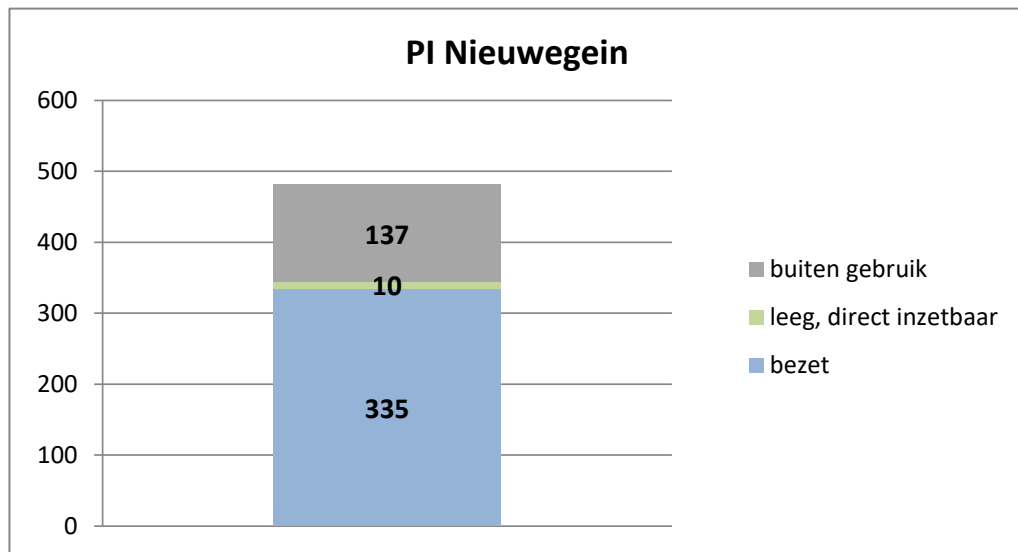

exclusief 96 plaatsen tbv internationale tribunalen

exclusief 24 plaatsen t.b.v. de KMAR

exclusief 6 plaatsen tbv Forzo

PI Heerhugowaard - Zuyder Bos

Veldzicht (GW)

Rijks-JJI locatie de Hartelborgt

Rijks-JJI locatie de Hunnerberg

Rijks-JJI locatie Den Hey-Acker