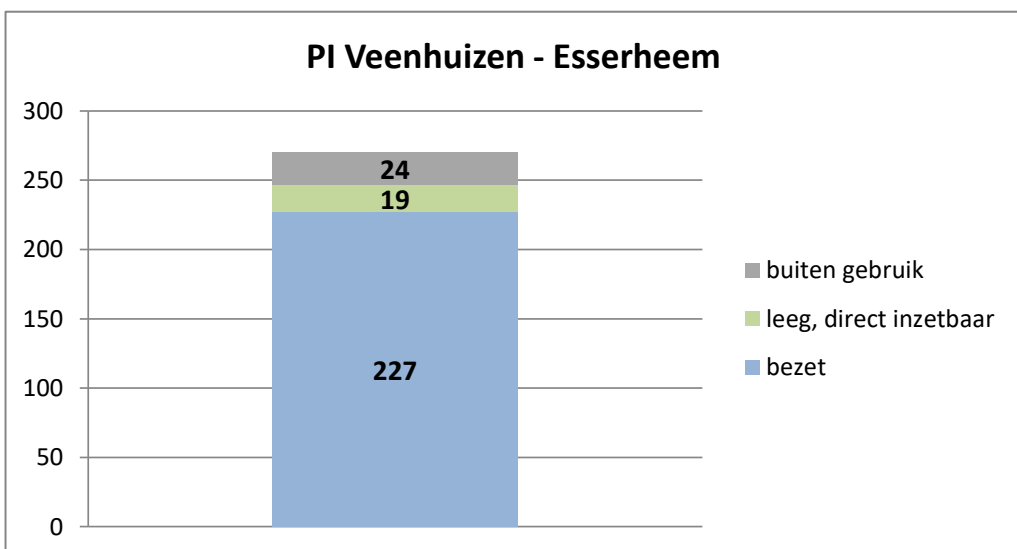

exclusief 96 plaatsen tbv internationale tribunalen

exclusief 24 plaatsen t.b.v. de KMAR

exclusief 6 plaatsen tbv Forzo

PI Heerhugowaard - Zuyder Bos

Veldzicht (GW)

Rijks-JJI locatie de Hartelborgt

Rijks-JJI locatie de Hunnerberg

Rijks-JJI locatie Den Hey-Acker