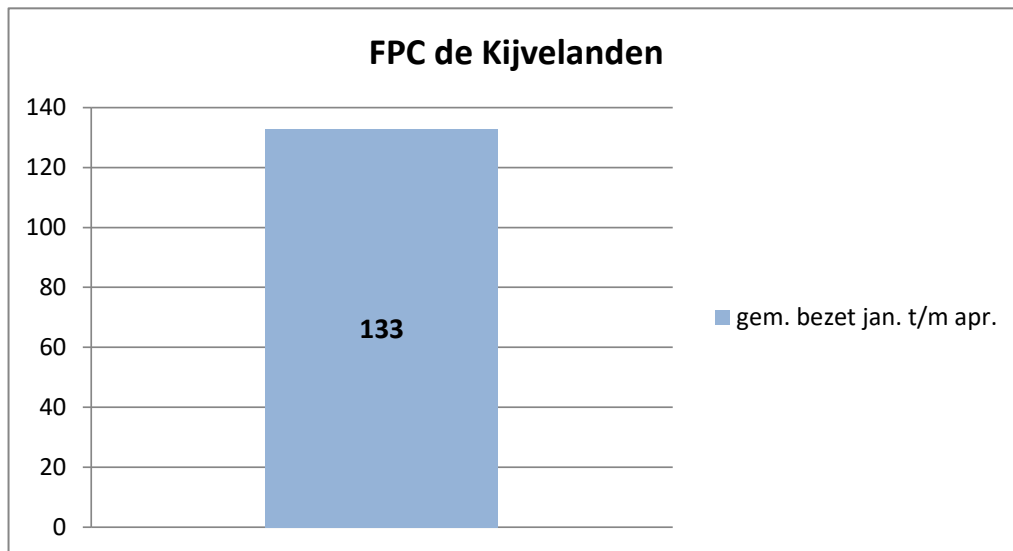

exclusief 96 plaatsen tbv internationale tribunalen

exclusief 24 plaatsen t.b.v. de KMAR

exclusief 6 plaatsen tbv Forzo

PI Heerhugowaard - Zuyder Bos

Veldzicht (GW)

Rijks-JJI locatie de Hartelborgt

Rijks-JJI locatie de Hunnerberg

Rijks-JJI locatie Den Hey-Acker