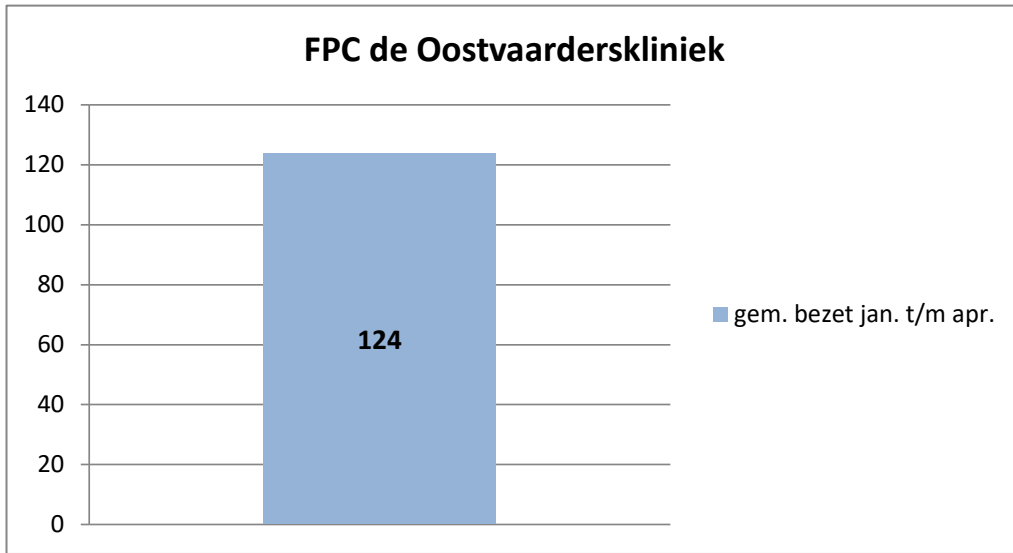

exclusief 96 plaatsen tbv internationale tribunalen

exclusief 24 plaatsen t.b.v. de KMAR

exclusief 6 plaatsen tbv Forzo

PI Heerhugowaard - Zuyder Bos

Veldzicht (GW)

Rijks-JJI locatie de Hartelborgt

Rijks-JJI locatie de Hunnerberg