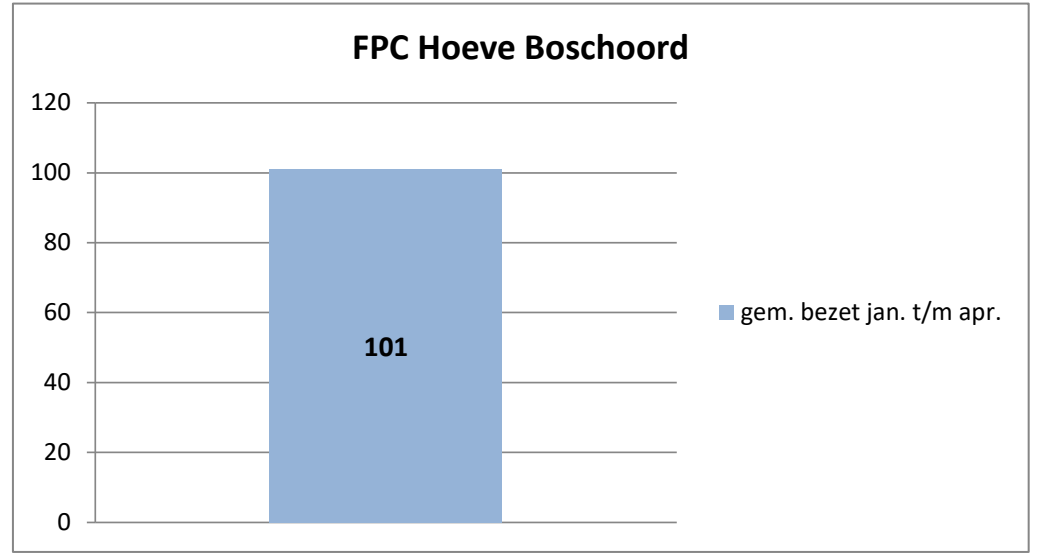

exclusief 96 plaatsen tbv internationale tribunalen

exclusief 24 plaatsen t.b.v. de KMAR

exclusief 6 plaatsen tbv Forzo

PI Heerhugowaard - Zuyder Bos

Veldzicht (GW)

Rijks-JJI locatie de Hartelborgt

Rijks-JJI locatie de Hunnerberg