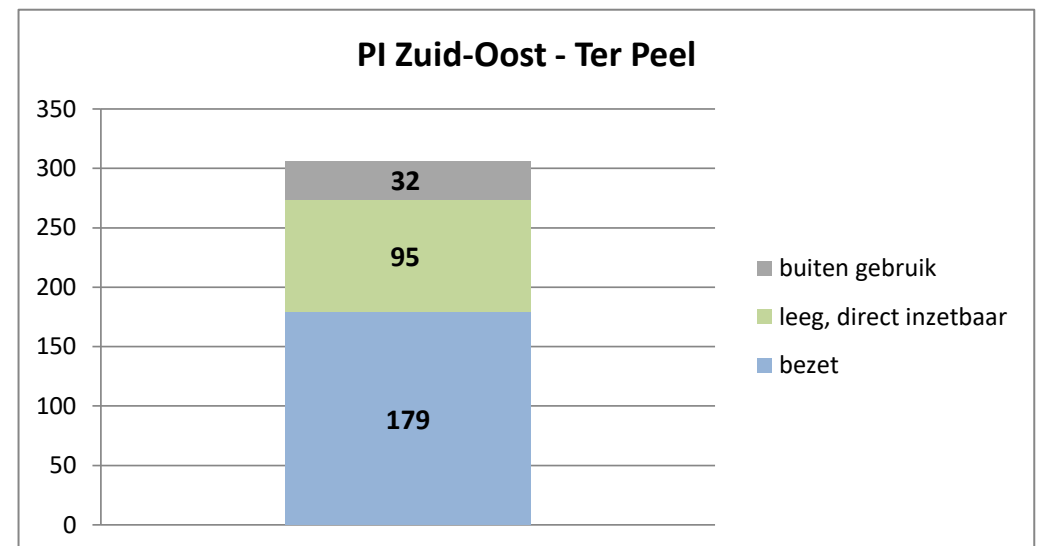

exclusief 96 plaatsen tbv internationale tribunalen

exclusief 24 plaatsen t.b.v. de KMAR

exclusief 6 plaatsen tbv Forzo

PI Heerhugowaard - Zuyder Bos

Veldzicht (GW)

Rijks-JJI locatie de Hartelborgt

Rijks-JJI locatie de Hunnerberg