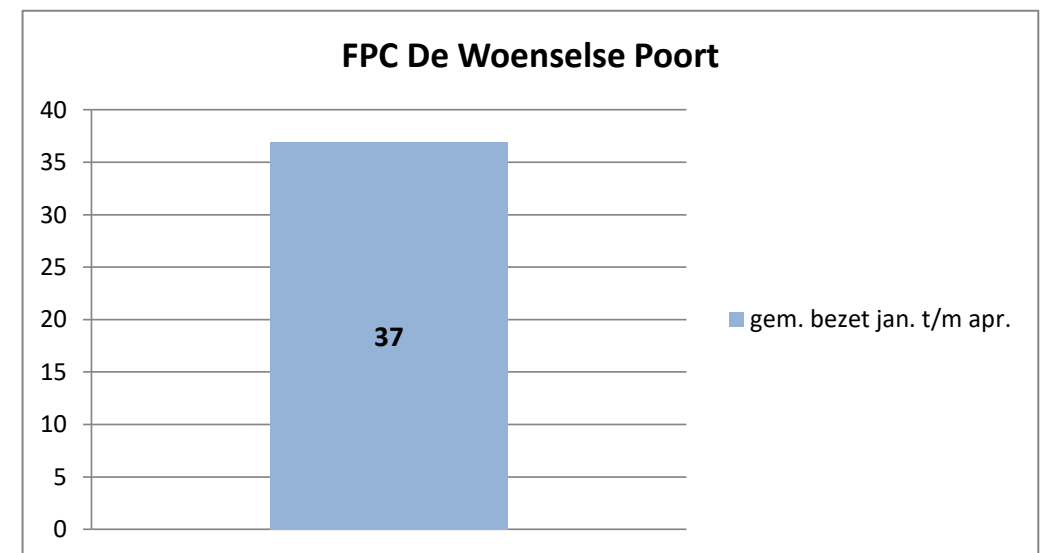

exclusief 96 plaatsen tbv internationale tribunalen

exclusief 24 plaatsen t.b.v. de KMAR

exclusief 6 plaatsen tbv Forzo

PI Heerhugowaard - Zuyder Bos

Veldzicht (GW)

Rijks-JJI locatie de Hartelborgt

Rijks-JJI locatie de Hunnerberg

Rijks-JJI locatie Den Hey-Acker