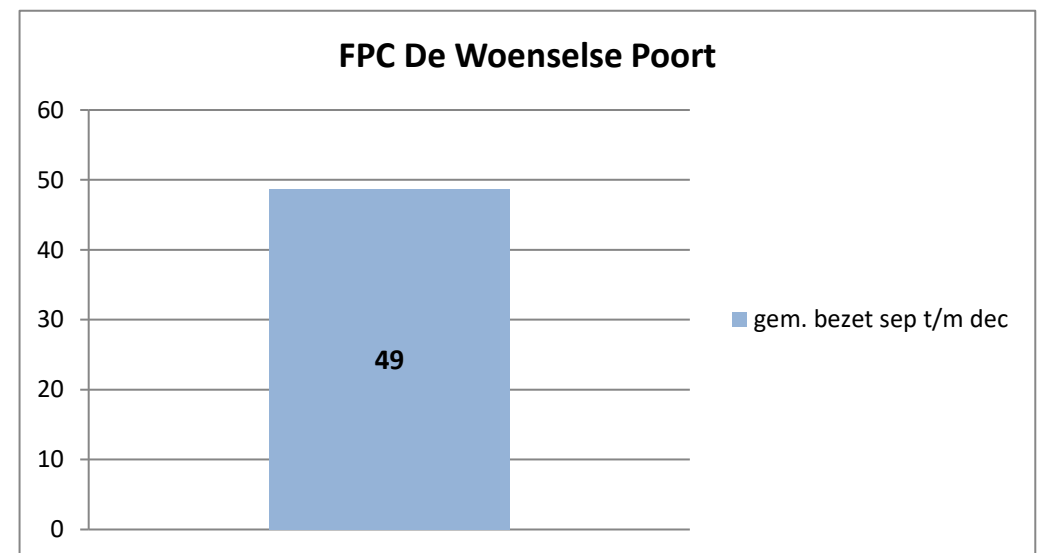

exclusief 96 plaatsen tbv internationale tribunalen

exclusief 24 plaatsen t.b.v. de KMAR

exclusief 6 plaatsen tbv Forzo

**Rijks-JJI locatie de Hartelborgt**

**Rijks-JJI locatie de Hunnerberg**

**Rijks-JJI locatie Den Hey-Acker**

### Kleinschalige voorziening Amsterdam