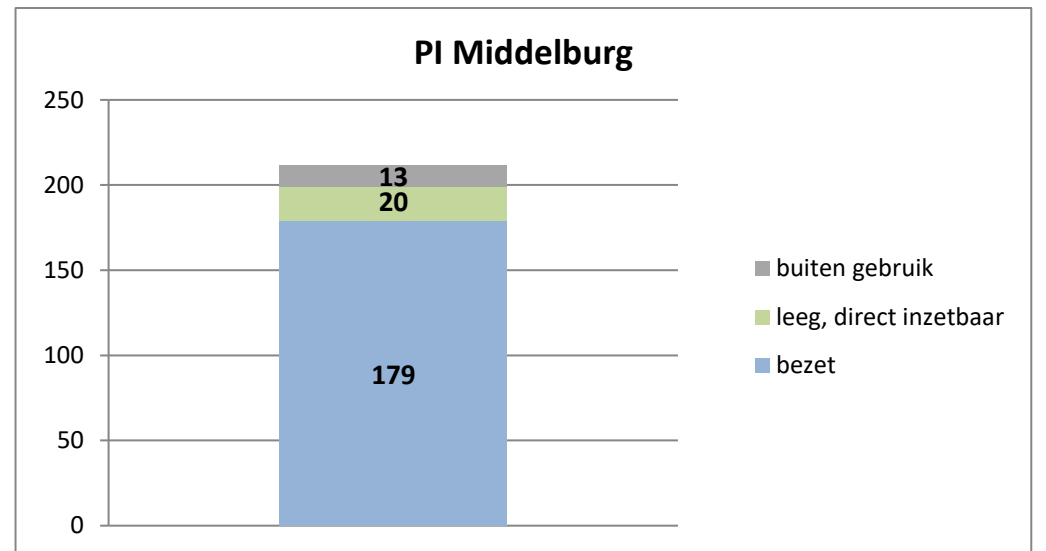

exclusief 96 plaatsen tbv internationale tribunalen

exclusief 24 plaatsen t.b.v. de KMAR

exclusief 6 plaatsen tbv Forzo

**Rijks-JJI locatie de Hartelborgt**

**Rijks-JJI locatie de Hunnerberg**

**Rijks-JJI locatie Den Hey-Acker**

### Kleinschalige voorziening Amsterdam