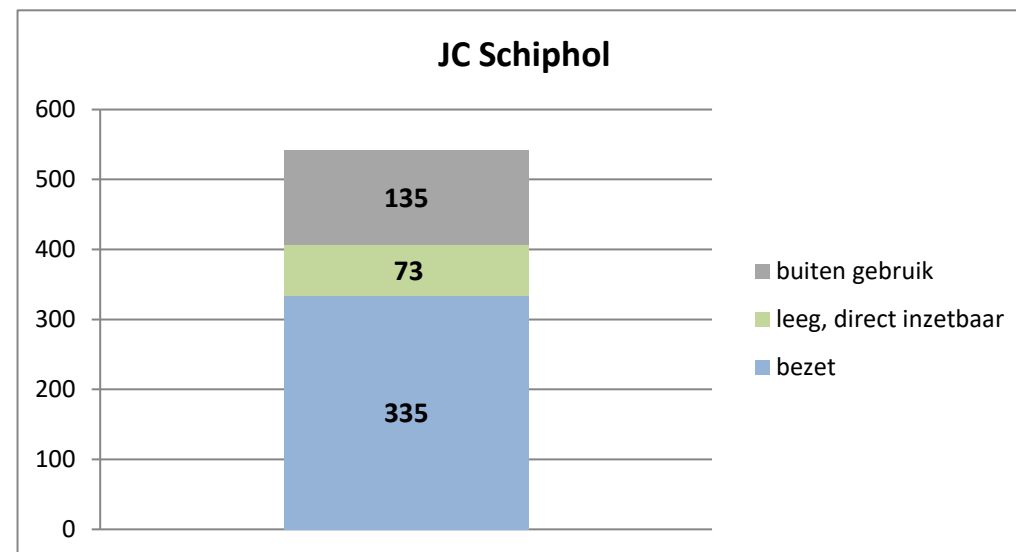

exclusief 96 plaatsen tbv internationale tribunalen

exclusief 24 plaatsen t.b.v. de KMAR

exclusief 6 plaatsen tbv Forzo

**Rijks-JJI locatie de Hartelborgt**

**Rijks-JJI locatie de Hunnerberg**

**Rijks-JJI locatie Den Hey-Acker**

### Kleinschalige voorziening Amsterdam

### Kleinschalige voorziening Zuid