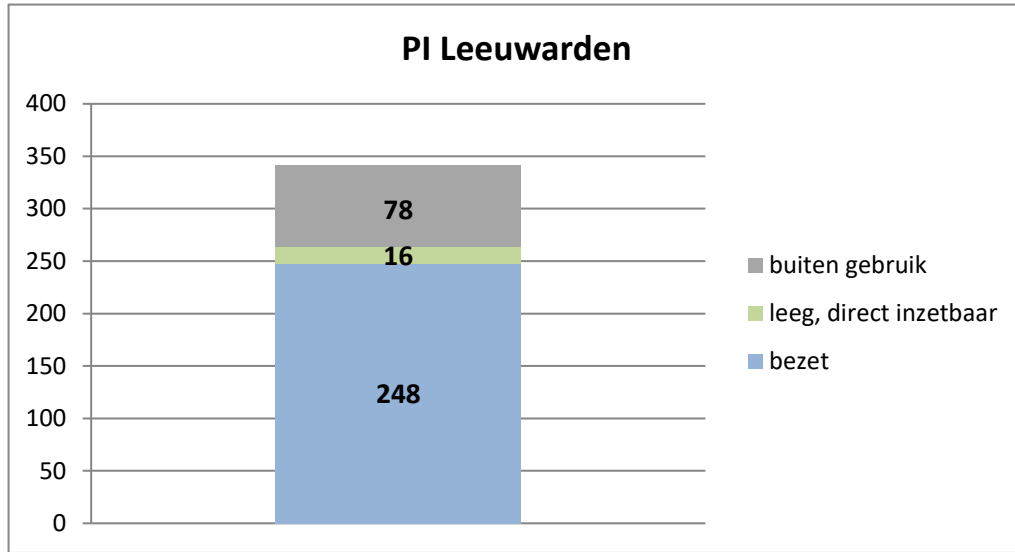

exclusief 96 plaatsen tbv internationale tribunalen

exclusief 24 plaatsen t.b.v. de KMAR

exclusief 6 plaatsen tbv Forzo

**Rijks-JJI locatie de Hartelborgt**

**Rijks-JJI locatie de Hunnerberg**

**Rijks-JJI locatie Den Hey-Acker**

### Kleinschalige voorziening Amsterdam

### Kleinschalige voorziening Zuid