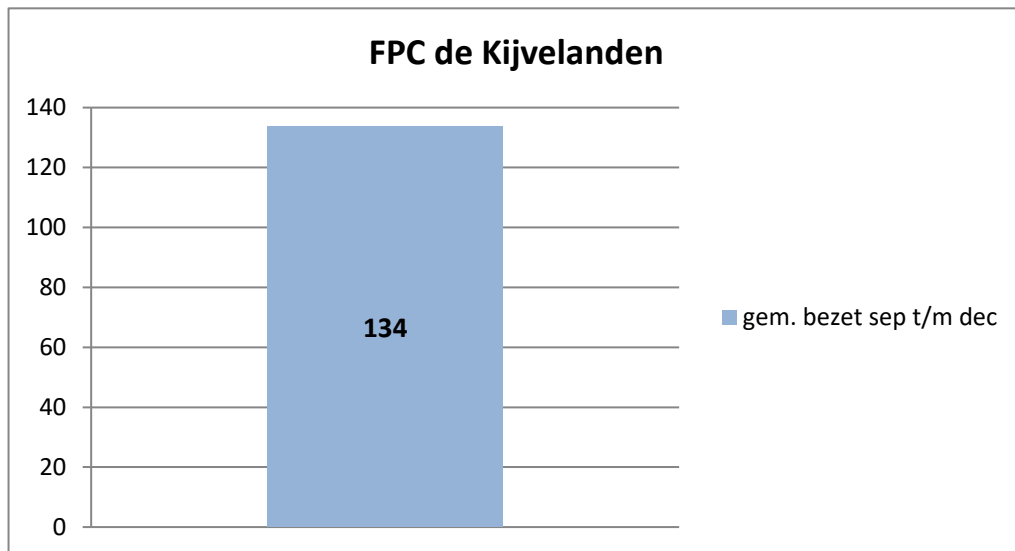

exclusief 96 plaatsen tbv internationale tribunalen

exclusief 24 plaatsen t.b.v. de KMAR

exclusief 6 plaatsen tbv Forzo

**Rijks-JJI locatie de Hartelborgt**

**Rijks-JJI locatie de Hunnerberg**

**Rijks-JJI locatie Den Hey-Acker**

### Kleinschalige voorziening Amsterdam