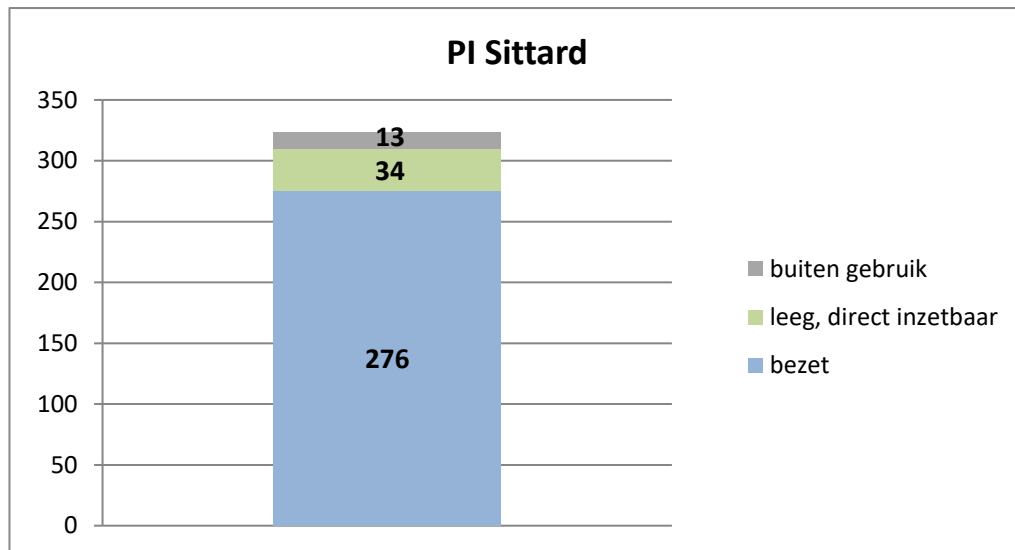

exclusief 96 plaatsen tbv internationale tribunalen

exclusief 24 plaatsen t.b.v. de KMAR

exclusief 6 plaatsen tbv Forzo

**Rijks-JJI locatie de Hartelborgt**

**Rijks-JJI locatie de Hunnerberg**

**Rijks-JJI locatie Den Hey-Acker**

### Kleinschalige voorziening Amsterdam

### Kleinschalige voorziening Zuid