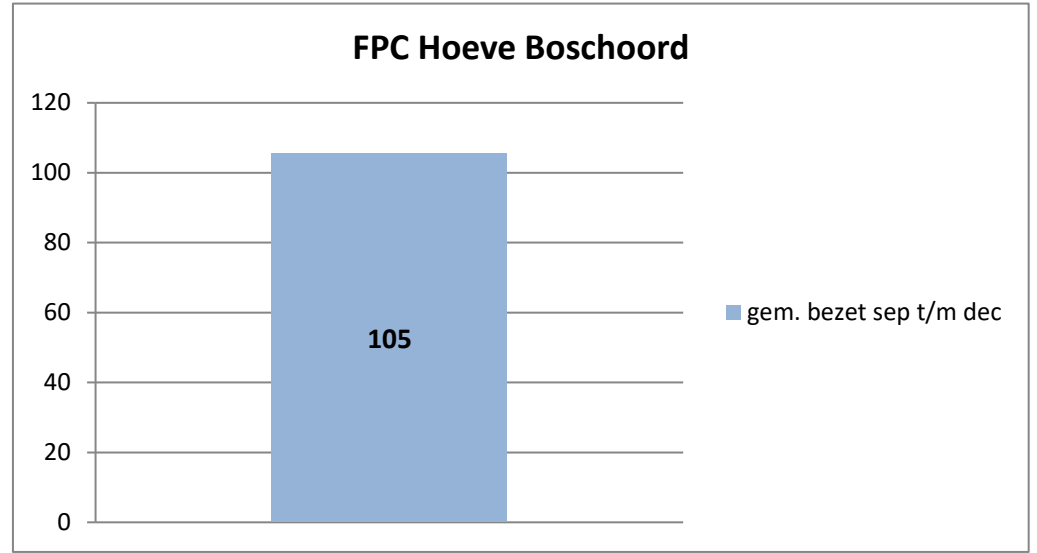

exclusief 96 plaatsen tbv internationale tribunalen

exclusief 24 plaatsen t.b.v. de KMAR

exclusief 6 plaatsen tbv Forzo

**Rijks-JJI locatie de Hartelborgt**

**Rijks-JJI locatie de Hunnerberg**

**Rijks-JJI locatie Den Hey-Acker**

### Kleinschalige voorziening Amsterdam