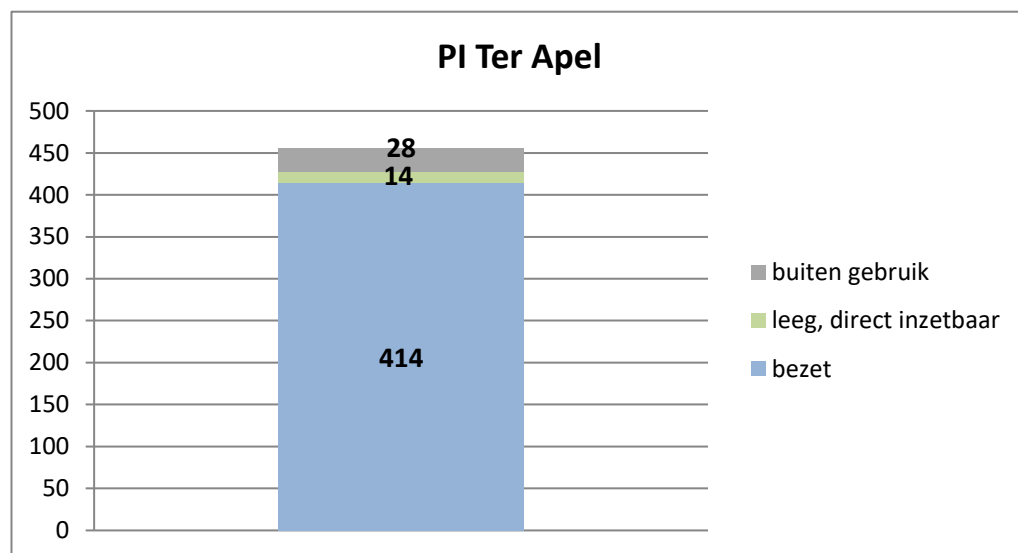

exclusief 96 plaatsen tbv internationale tribunalen

exclusief 24 plaatsen t.b.v. de KMAR

exclusief 6 plaatsen tbv Forzo

**Rijks-JJI locatie de Hartelborgt**

**Rijks-JJI locatie de Hunnerberg**

**Rijks-JJI locatie Den Hey-Acker**

### Kleinschalige voorziening Amsterdam