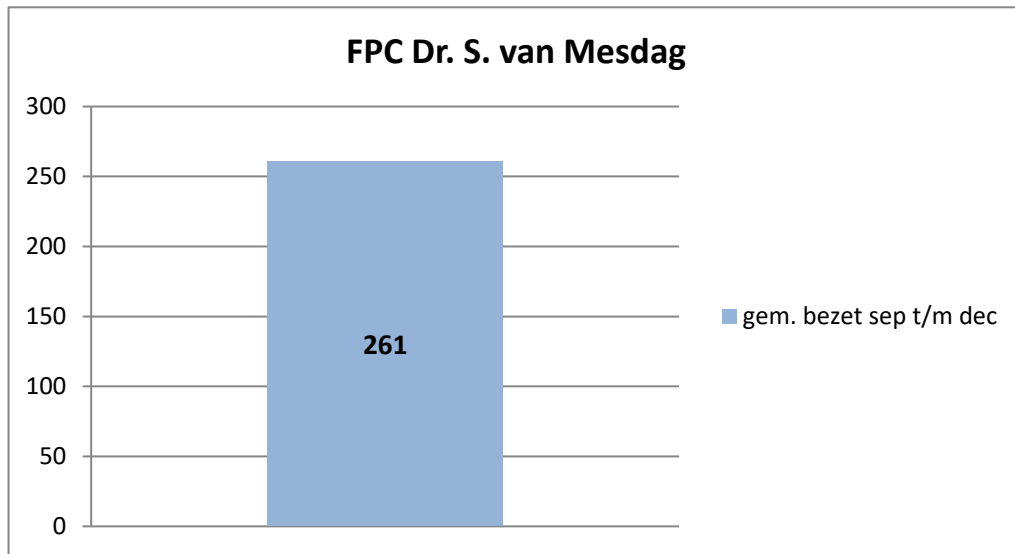

exclusief 96 plaatsen tbv internationale tribunalen

exclusief 24 plaatsen t.b.v. de KMAR

exclusief 6 plaatsen tbv Forzo

**Rijks-JJI locatie de Hartelborgt**

**Rijks-JJI locatie de Hunnerberg**

**Rijks-JJI locatie Den Hey-Acker**

### Kleinschalige voorziening Amsterdam