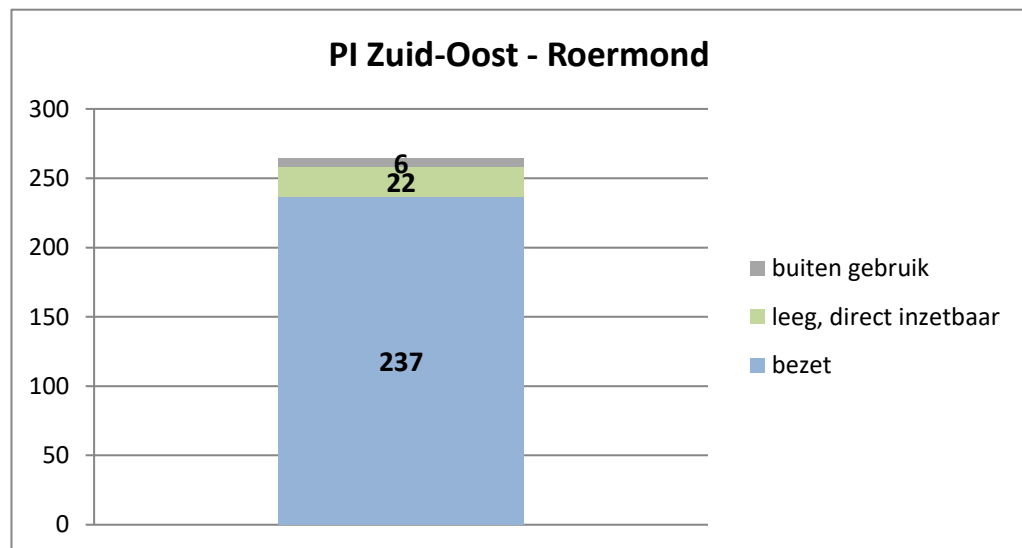

exclusief 96 plaatsen tbv internationale tribunalen

exclusief 24 plaatsen t.b.v. de KMAR

exclusief 6 plaatsen tbv Forzo

**Rijks-JJI locatie de Hartelborgt**

**Rijks-JJI locatie de Hunnerberg**

**Rijks-JJI locatie Den Hey-Acker**

### Kleinschalige voorziening Amsterdam