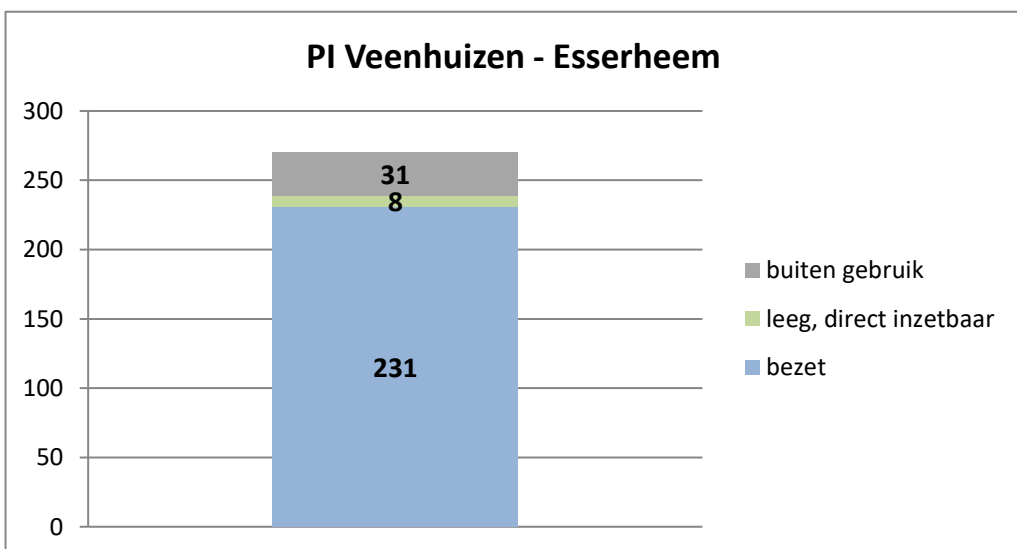

exclusief 96 plaatsen tbv internationale tribunalen

exclusief 24 plaatsen t.b.v. de KMAR

exclusief 6 plaatsen tbv Forzo

**Rijks-JJI locatie de Hartelborgt**

**Rijks-JJI locatie de Hunnerberg**

**Rijks-JJI locatie Den Hey-Acker**

### Kleinschalige voorziening Amsterdam