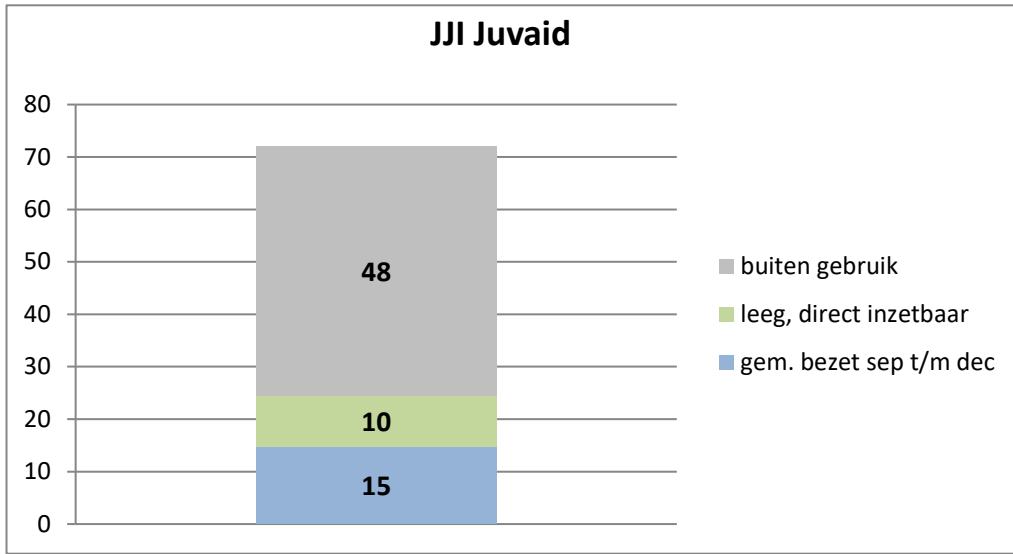

exclusief 96 plaatsen tbv internationale tribunalen

exclusief 24 plaatsen t.b.v. de KMAR

exclusief 6 plaatsen tbv Forzo

**Rijks-JJI locatie de Hartelborgt**

**Rijks-JJI locatie de Hunnerberg**

**Rijks-JJI locatie Den Hey-Acker**

### Kleinschalige voorziening Amsterdam

### Kleinschalige voorziening Zuid