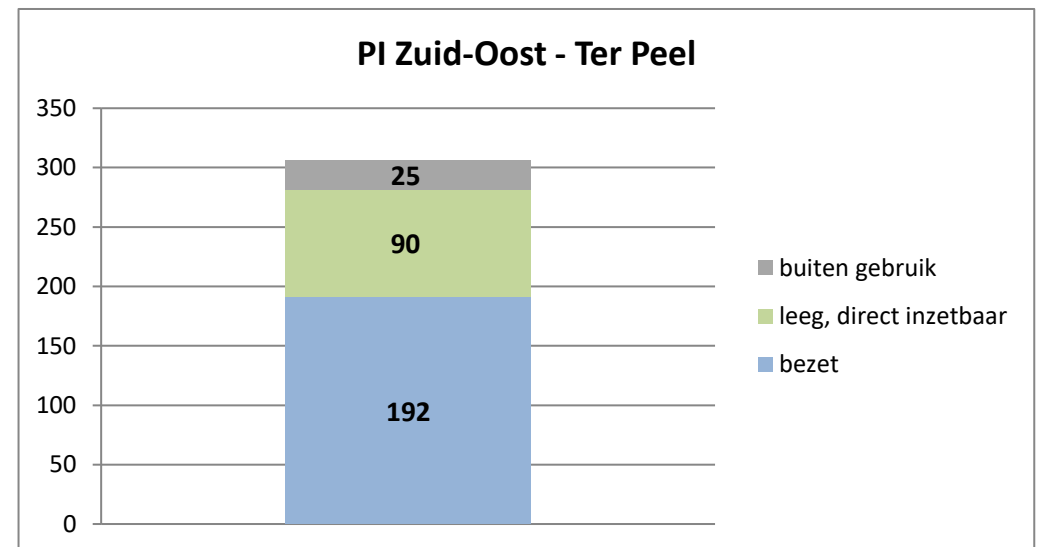

exclusief 96 plaatsen tbv internationale tribunalen

exclusief 24 plaatsen t.b.v. de KMAR

exclusief 6 plaatsen tbv Forzo

**Rijks-JJI locatie de Hartelborgt**

**Rijks-JJI locatie de Hunnerberg**

**Rijks-JJI locatie Den Hey-Acker**

### Kleinschalige voorziening Amsterdam