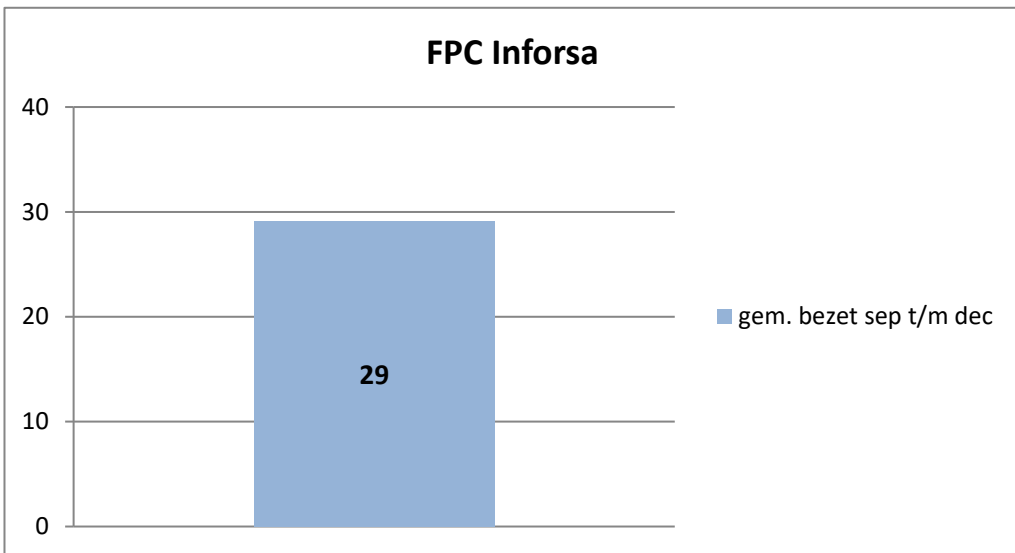

exclusief 96 plaatsen tbv internationale tribunalen

exclusief 24 plaatsen t.b.v. de KMAR

exclusief 6 plaatsen tbv Forzo

**Rijks-JJI locatie de Hartelborgt**

**Rijks-JJI locatie de Hunnerberg**

**Rijks-JJI locatie Den Hey-Acker**

### Kleinschalige voorziening Amsterdam