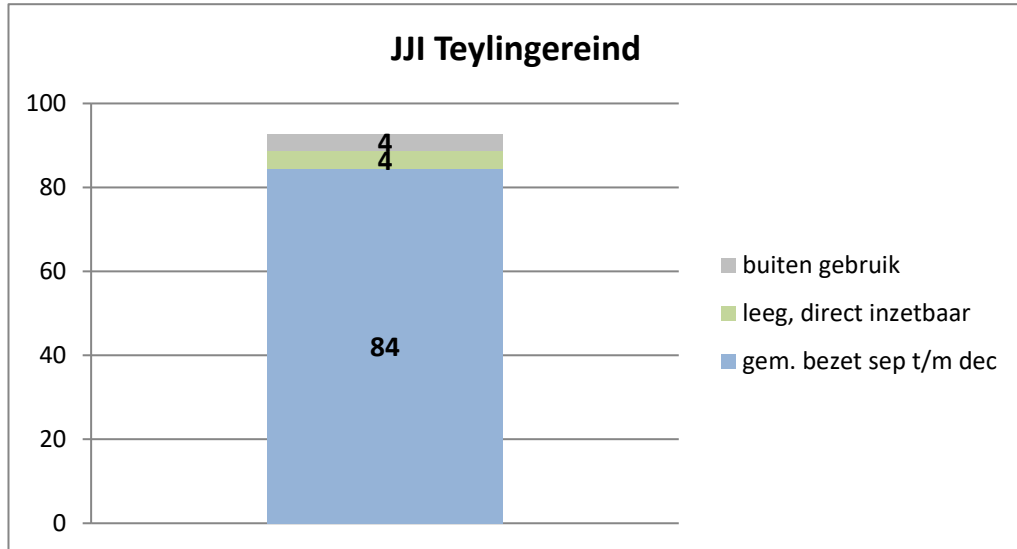

exclusief 96 plaatsen tbv internationale tribunalen

exclusief 24 plaatsen t.b.v. de KMAR

exclusief 6 plaatsen tbv Forzo

**Rijks-JJI locatie de Hartelborgt**

**Rijks-JJI locatie de Hunnerberg**

**Rijks-JJI locatie Den Hey-Acker**

### Kleinschalige voorziening Amsterdam

### Kleinschalige voorziening Zuid