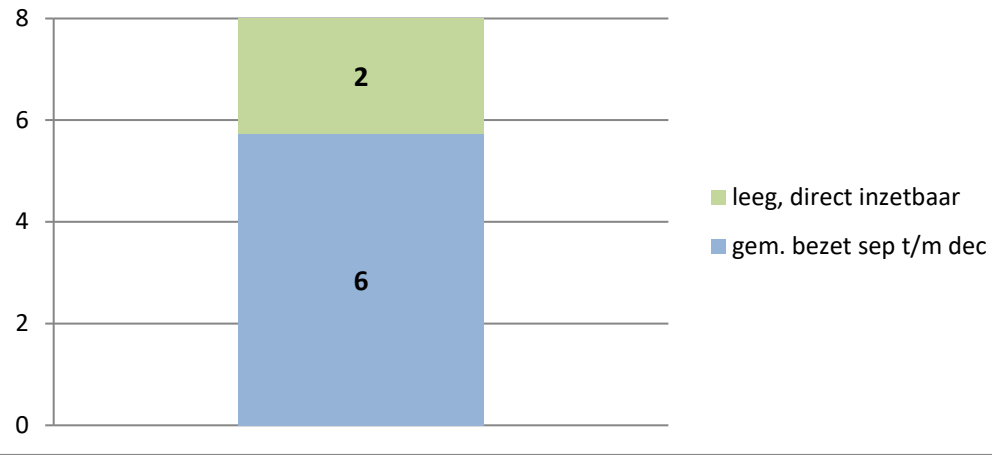

exclusief 96 plaatsen tbv internationale tribunalen

exclusief 24 plaatsen t.b.v. de KMAR

exclusief 6 plaatsen tbv Forzo

**Rijks-JJI locatie de Hartelborgt**

**Rijks-JJI locatie de Hunnerberg**

**Rijks-JJI locatie Den Hey-Acker**

### Kleinschalige voorziening Amsterdam

### Kleinschalige voorziening Zuid