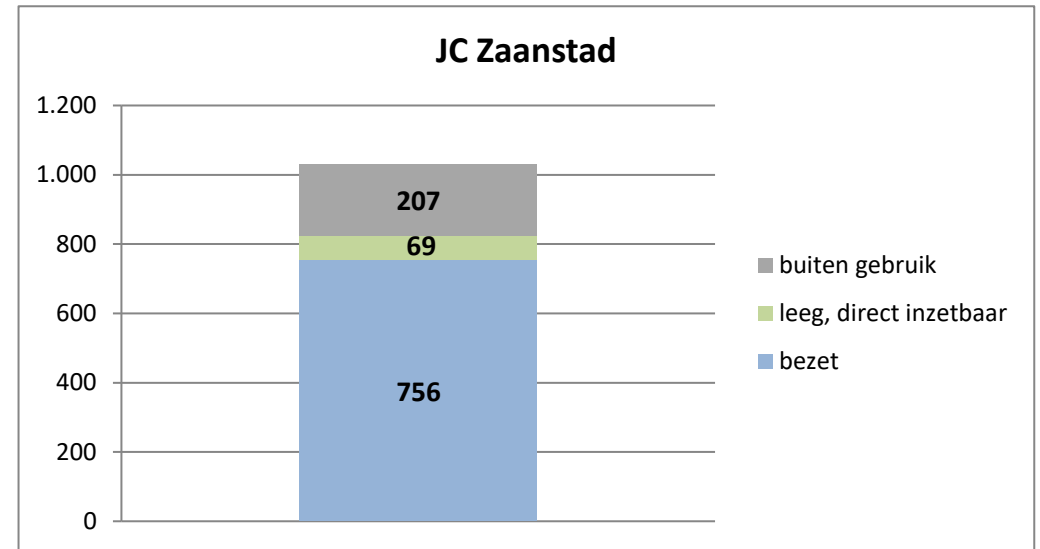

exclusief 96 plaatsen tbv internationale tribunalen

exclusief 24 plaatsen t.b.v. de KMAR

exclusief 6 plaatsen tbv Forzo

**Rijks-JJI locatie de Hartelborgt**

**Rijks-JJI locatie de Hunnerberg**

**Rijks-JJI locatie Den Hey-Acker**

### Kleinschalige voorziening Amsterdam

### Kleinschalige voorziening Zuid