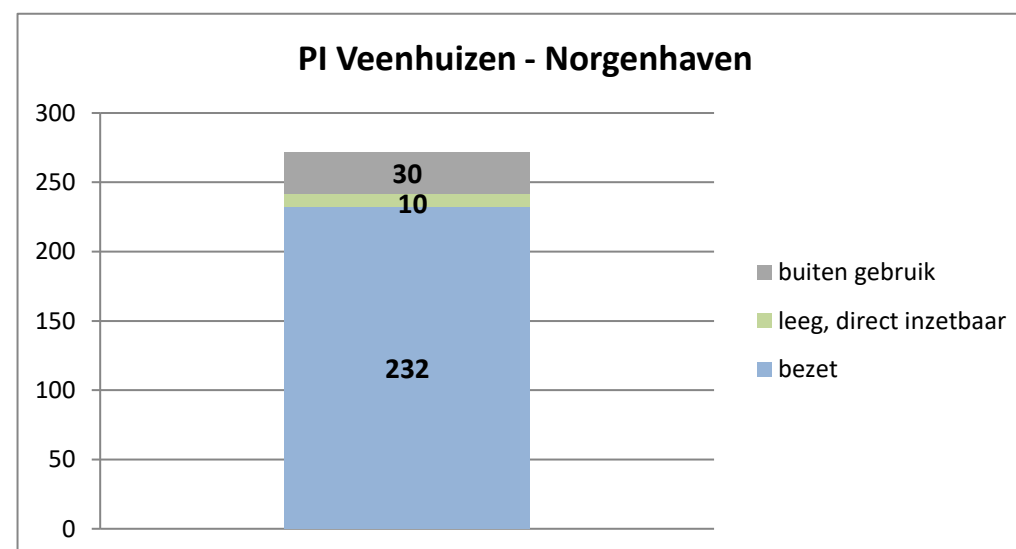

exclusief 96 plaatsen tbv internationale tribunalen

exclusief 24 plaatsen t.b.v. de KMAR

exclusief 6 plaatsen tbv Forzo

**Rijks-JJI locatie de Hartelborgt**

**Rijks-JJI locatie de Hunnerberg**

**Rijks-JJI locatie Den Hey-Acker**

### Kleinschalige voorziening Amsterdam