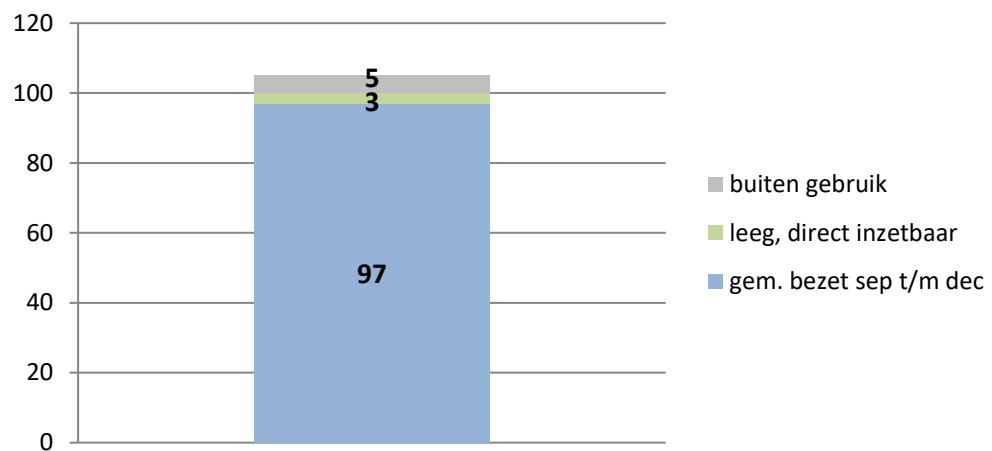

exclusief 96 plaatsen tbv internationale tribunalen

exclusief 24 plaatsen t.b.v. de KMAR

exclusief 6 plaatsen tbv Forzo

**Rijks-JJI locatie de Hartelborgt**

**Rijks-JJI locatie de Hunnerberg**

**Rijks-JJI locatie Den Hey-Acker**

### Kleinschalige voorziening Amsterdam

### Kleinschalige voorziening Zuid