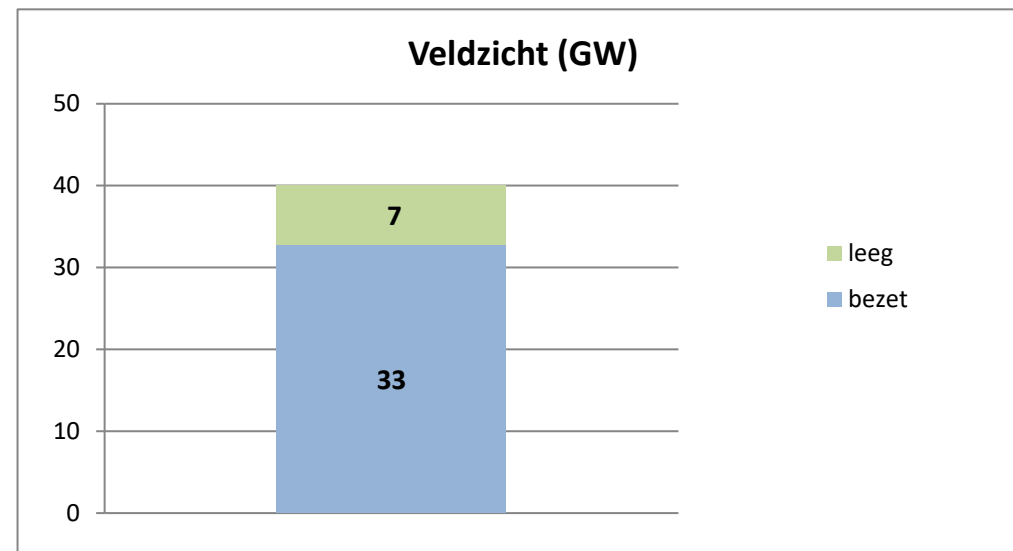

exclusief 96 plaatsen tbv internationale tribunalen

exclusief 24 plaatsen t.b.v. de KMAR

exclusief 6 plaatsen tbv Forzo

**Rijks-JJI locatie de Hartelborgt**

**Rijks-JJI locatie de Hunnerberg**

**Rijks-JJI locatie Den Hey-Acker**

### Kleinschalige voorziening Amsterdam