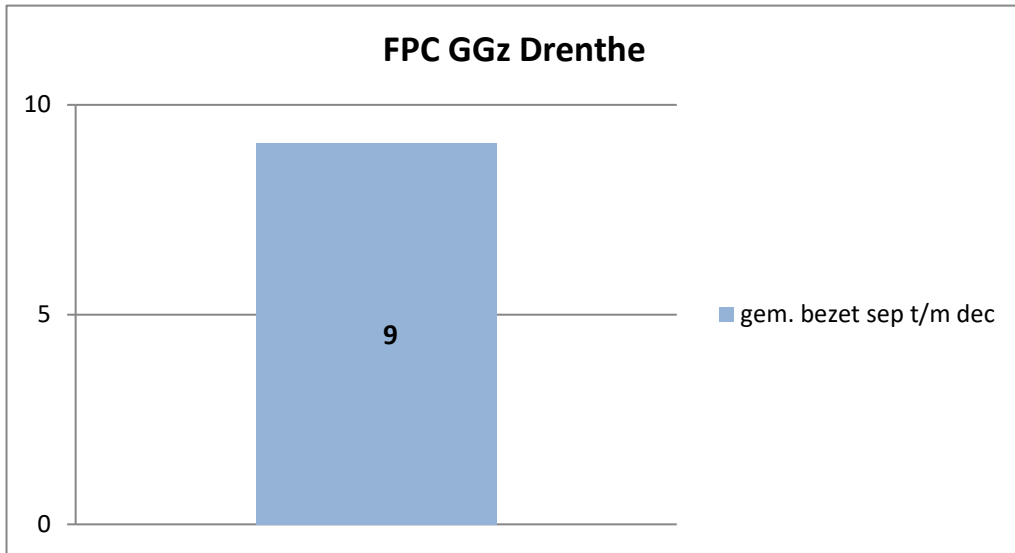

exclusief 96 plaatsen tbv internationale tribunalen

exclusief 24 plaatsen t.b.v. de KMAR

exclusief 6 plaatsen tbv Forzo

**Rijks-JJI locatie de Hartelborgt**

**Rijks-JJI locatie de Hunnerberg**

**Rijks-JJI locatie Den Hey-Acker**

### Kleinschalige voorziening Amsterdam