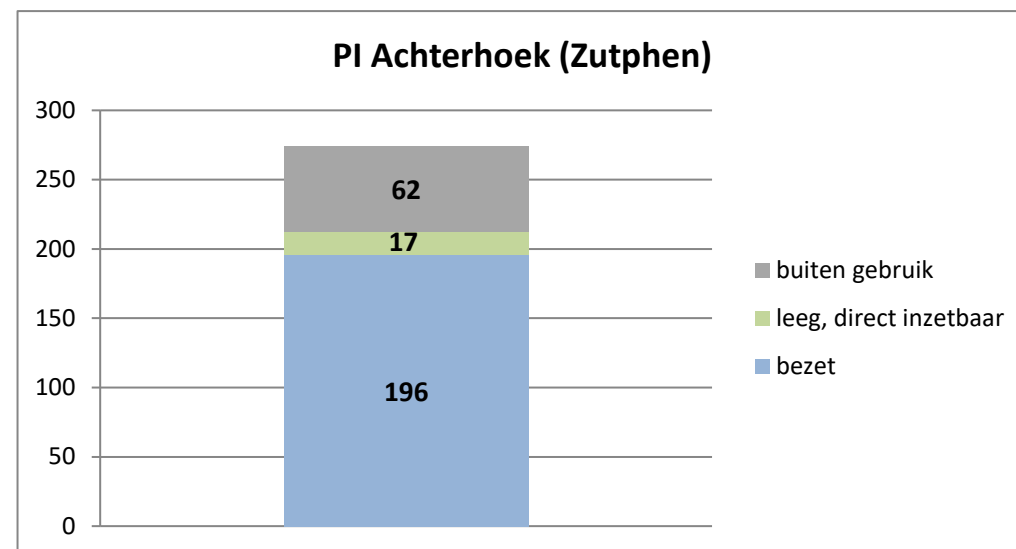

exclusief 96 plaatsen tbv internationale tribunalen

exclusief 24 plaatsen t.b.v. de KMAR

exclusief 6 plaatsen tbv Forzo

**Rijks-JJI locatie de Hartelborgt**

**Rijks-JJI locatie de Hunnerberg**

**Rijks-JJI locatie Den Hey-Acker**

### Kleinschalige voorziening Amsterdam

### Kleinschalige voorziening Zuid