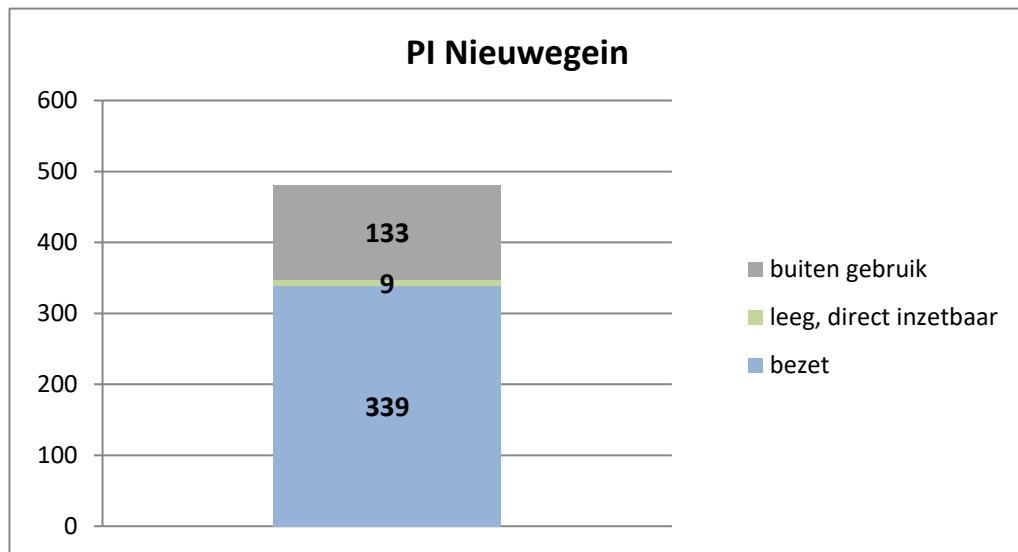

exclusief 96 plaatsen tbv internationale tribunalen

exclusief 24 plaatsen t.b.v. de KMAR

exclusief 6 plaatsen tbv Forzo

**Rijks-JJI locatie de Hartelborgt**

**Rijks-JJI locatie de Hunnerberg**

**Rijks-JJI locatie Den Hey-Acker**

### Kleinschalige voorziening Amsterdam