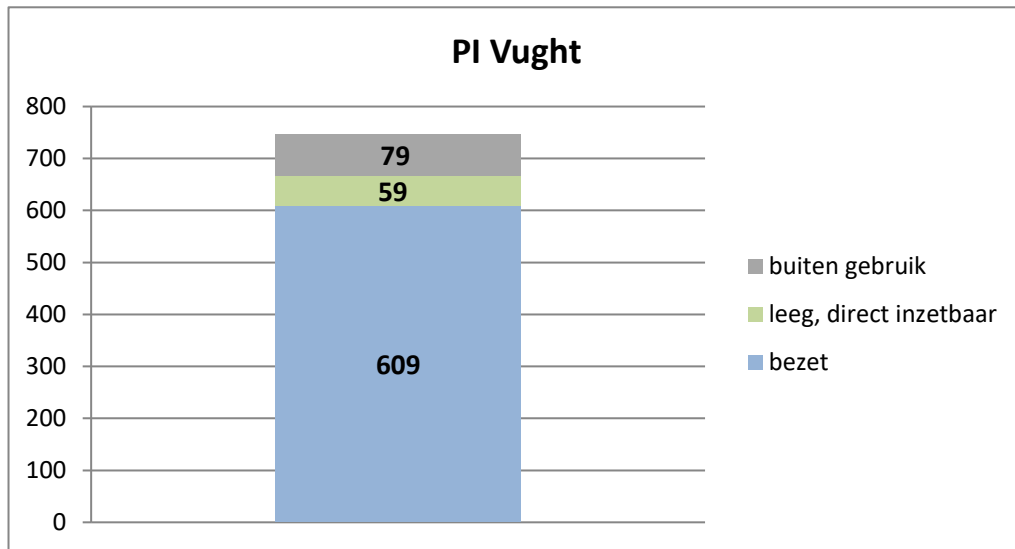

exclusief 96 plaatsen tbv internationale tribunalen

exclusief 24 plaatsen t.b.v. de KMAR

exclusief 6 plaatsen tbv Forzo

**Rijks-JJI locatie de Hartelborgt**

**Rijks-JJI locatie de Hunnerberg**

**Rijks-JJI locatie Den Hey-Acker**

### Kleinschalige voorziening Amsterdam

### Kleinschalige voorziening Zuid