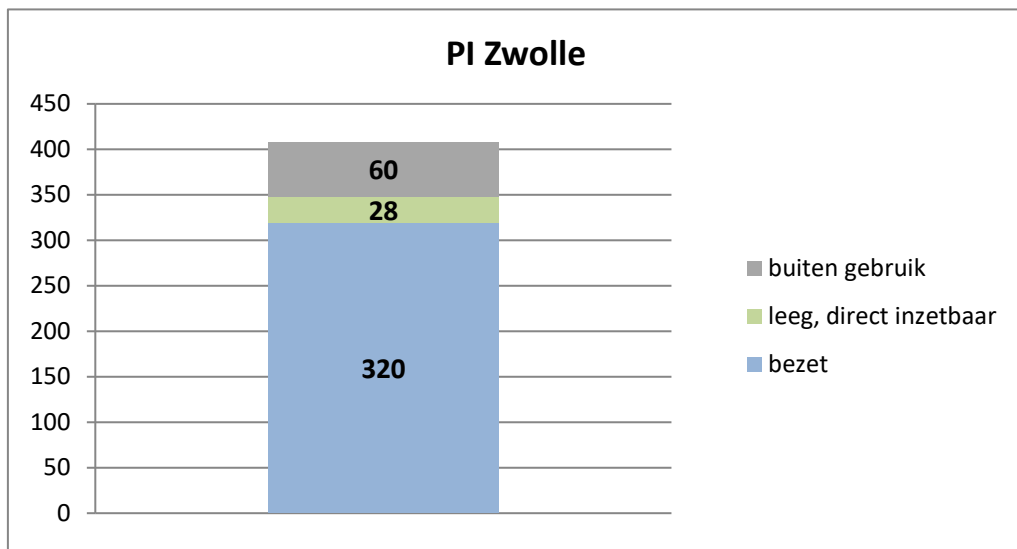

exclusief 96 plaatsen tbv internationale tribunalen

exclusief 24 plaatsen t.b.v. de KMAR

exclusief 6 plaatsen tbv Forzo

**Rijks-JJI locatie de Hartelborgt**

**Rijks-JJI locatie de Hunnerberg**

**Rijks-JJI locatie Den Hey-Acker**

### Kleinschalige voorziening Amsterdam