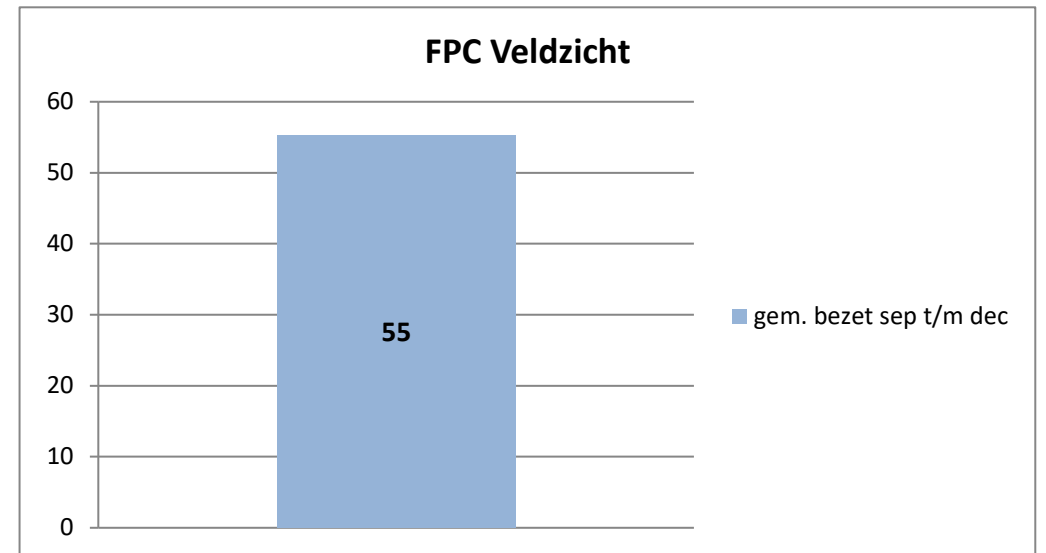

exclusief 96 plaatsen tbv internationale tribunalen

exclusief 24 plaatsen t.b.v. de KMAR

exclusief 6 plaatsen tbv Forzo

**Rijks-JJI locatie de Hartelborgt**

**Rijks-JJI locatie de Hunnerberg**

**Rijks-JJI locatie Den Hey-Acker**

### Kleinschalige voorziening Amsterdam