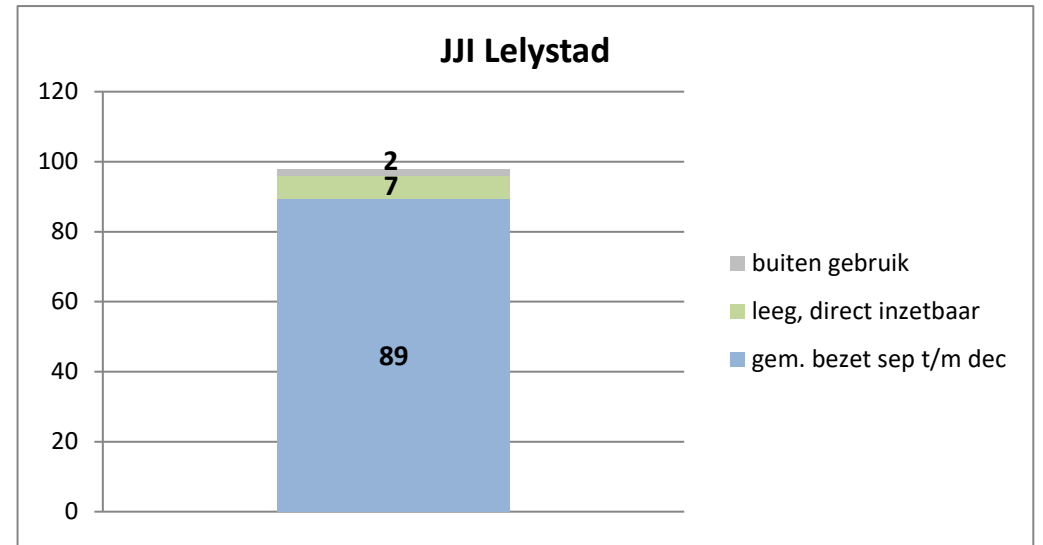

exclusief 96 plaatsen tbv internationale tribunalen

exclusief 24 plaatsen t.b.v. de KMAR

exclusief 6 plaatsen tbv Forzo

**Rijks-JJI locatie de Hartelborgt**

**Rijks-JJI locatie de Hunnerberg**

**Rijks-JJI locatie Den Hey-Acker**

### Kleinschalige voorziening Amsterdam

### Kleinschalige voorziening Zuid