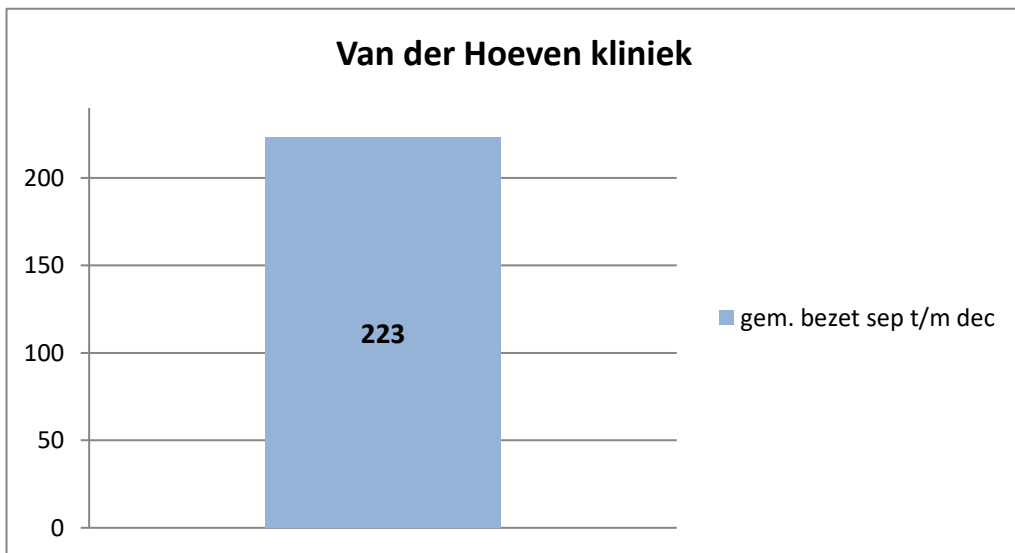

exclusief 96 plaatsen tbv internationale tribunalen

exclusief 24 plaatsen t.b.v. de KMAR

exclusief 6 plaatsen tbv Forzo

**Rijks-JJI locatie de Hartelborgt**

**Rijks-JJI locatie de Hunnerberg**

**Rijks-JJI locatie Den Hey-Acker**

### Kleinschalige voorziening Amsterdam