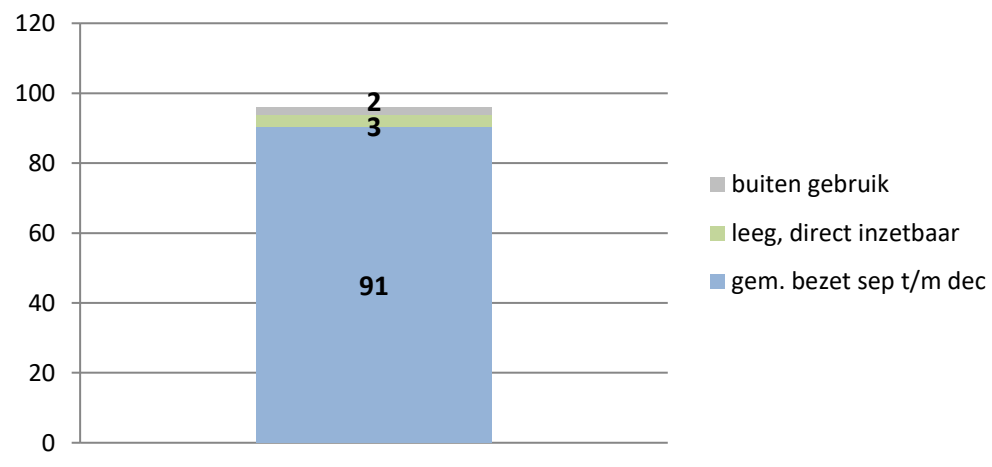

exclusief 96 plaatsen tbv internationale tribunalen

exclusief 24 plaatsen t.b.v. de KMAR

exclusief 6 plaatsen tbv Forzo

**Rijks-JJI locatie de Hartelborgt**

**Rijks-JJI locatie de Hunnerberg**

**Rijks-JJI locatie Den Hey-Acker**

### Kleinschalige voorziening Amsterdam