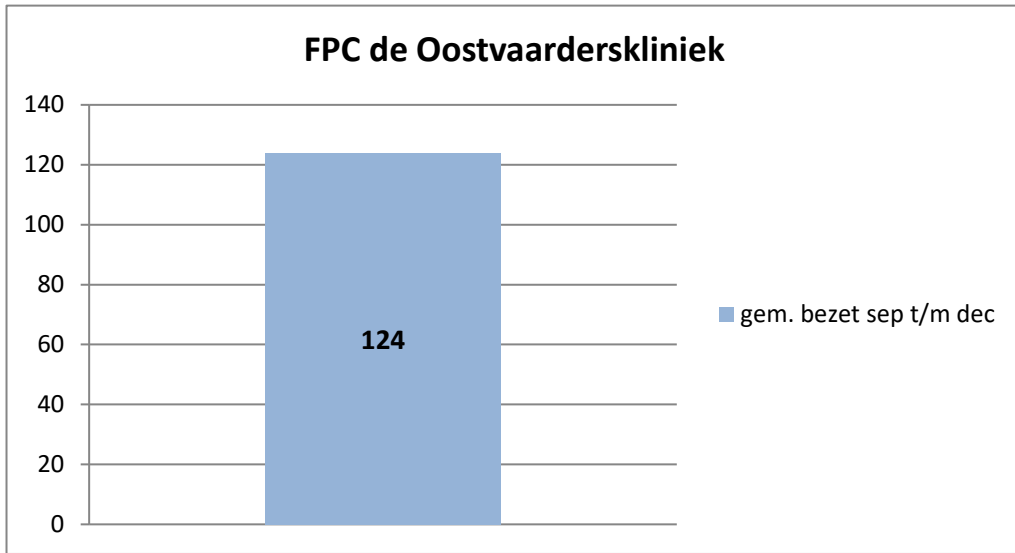

exclusief 96 plaatsen tbv internationale tribunalen

exclusief 24 plaatsen t.b.v. de KMAR

exclusief 6 plaatsen tbv Forzo

**Rijks-JJI locatie de Hartelborgt**

**Rijks-JJI locatie de Hunnerberg**

**Rijks-JJI locatie Den Hey-Acker**

### Kleinschalige voorziening Amsterdam