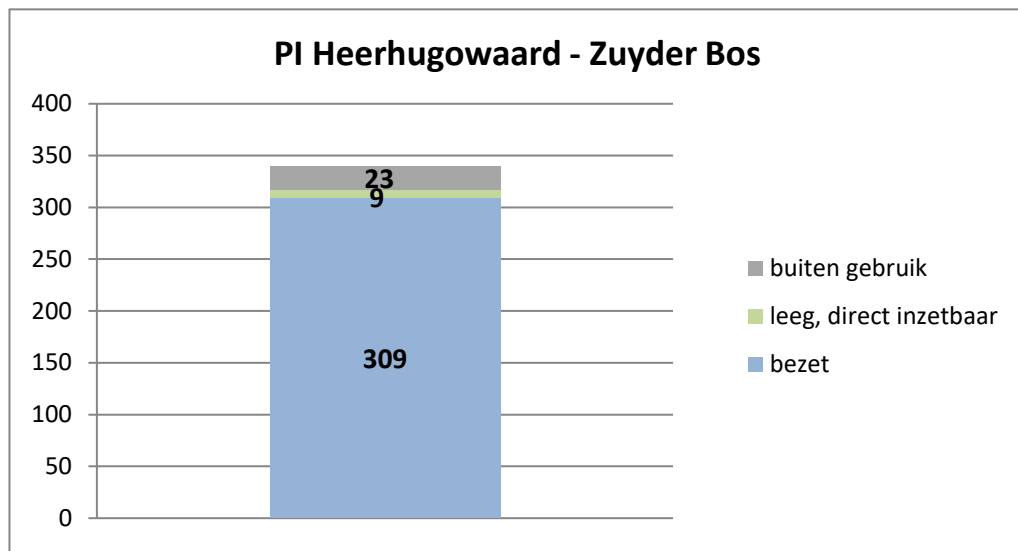

exclusief 96 plaatsen tbv internationale tribunalen

exclusief 24 plaatsen t.b.v. de KMAR

exclusief 6 plaatsen tbv Forzo

**Rijks-JJI locatie de Hartelborgt**

**Rijks-JJI locatie de Hunnerberg**

**Rijks-JJI locatie Den Hey-Acker**

### Kleinschalige voorziening Amsterdam