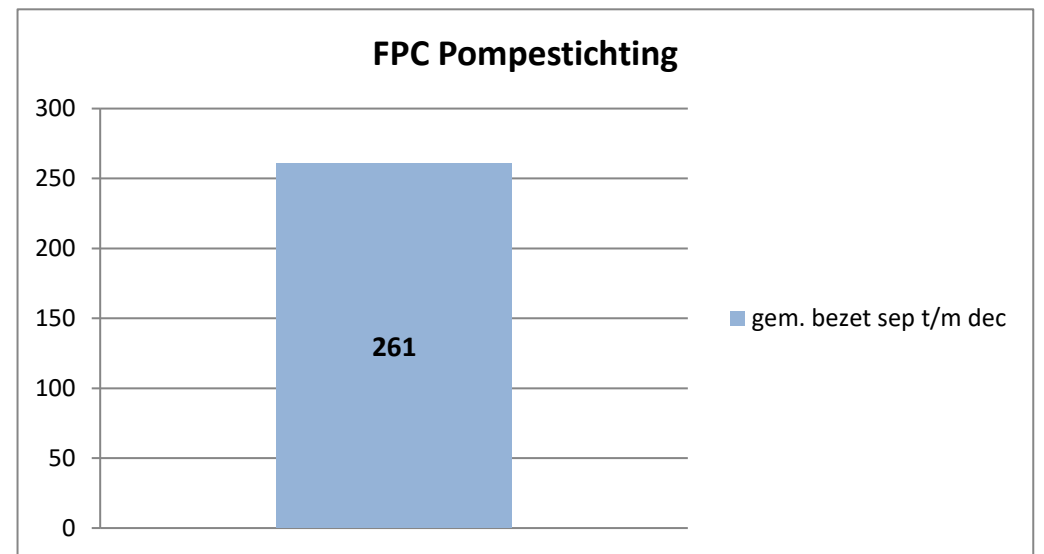

exclusief 96 plaatsen tbv internationale tribunalen

exclusief 24 plaatsen t.b.v. de KMAR

exclusief 6 plaatsen tbv Forzo

**Rijks-JJI locatie de Hartelborgt**

**Rijks-JJI locatie de Hunnerberg**

**Rijks-JJI locatie Den Hey-Acker**

### Kleinschalige voorziening Amsterdam

### Kleinschalige voorziening Zuid