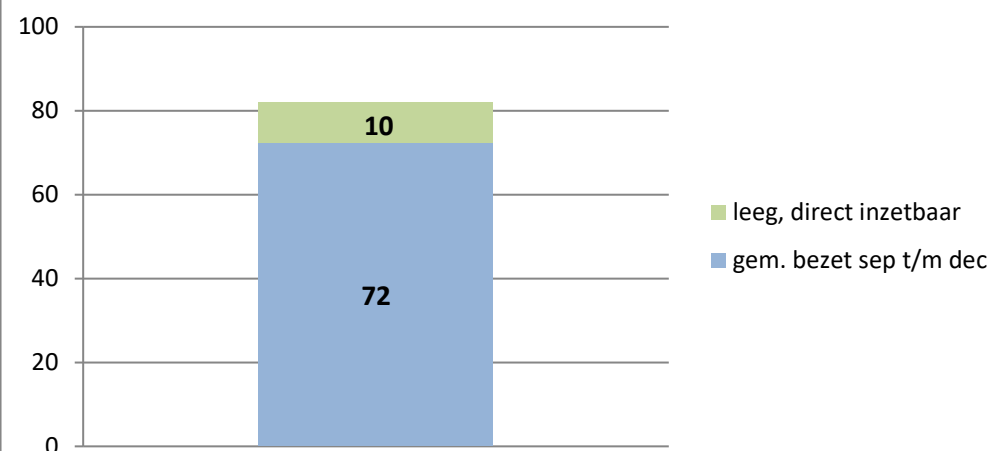

exclusief 96 plaatsen tbv internationale tribunalen

exclusief 24 plaatsen t.b.v. de KMAR

exclusief 6 plaatsen tbv Forzo

**Rijks-JJI locatie de Hartelborgt**

**Rijks-JJI locatie de Hunnerberg**

**Rijks-JJI locatie Den Hey-Acker**

### Kleinschalige voorziening Amsterdam

### Kleinschalige voorziening Zuid