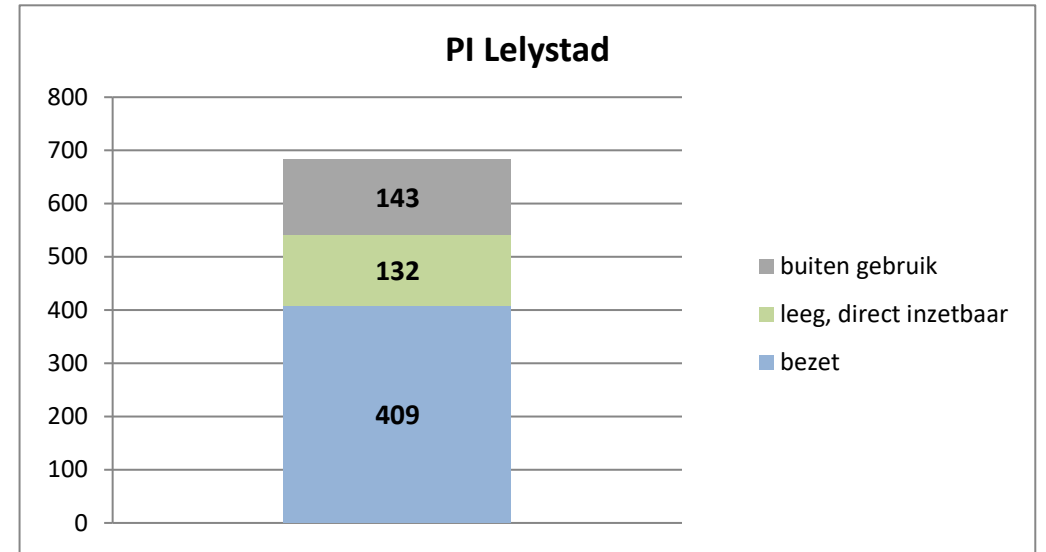

exclusief 96 plaatsen tbv internationale tribunalen

exclusief 24 plaatsen t.b.v. de KMAR

exclusief 6 plaatsen tbv Forzo

**Rijks-JJI locatie de Hartelborgt**

**Rijks-JJI locatie de Hunnerberg**

**Rijks-JJI locatie Den Hey-Acker**

### Kleinschalige voorziening Amsterdam

### Kleinschalige voorziening Zuid