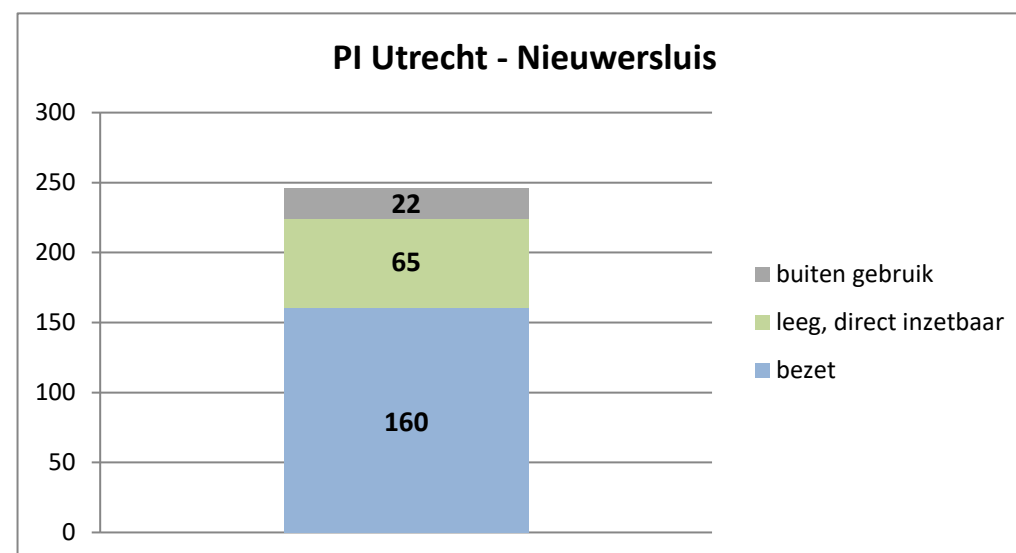

exclusief 96 plaatsen tbv internationale tribunalen

exclusief 24 plaatsen t.b.v. de KMAR

exclusief 6 plaatsen tbv Forzo

**Rijks-JJI locatie de Hartelborgt**

**Rijks-JJI locatie de Hunnerberg**

**Rijks-JJI locatie Den Hey-Acker**

### Kleinschalige voorziening Amsterdam

### Kleinschalige voorziening Zuid