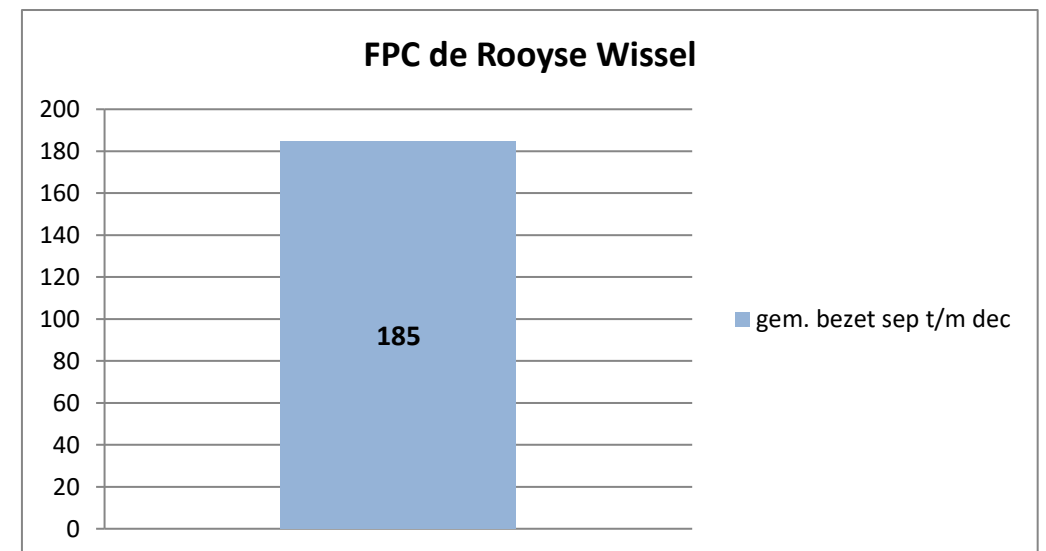

exclusief 96 plaatsen tbv internationale tribunalen

exclusief 24 plaatsen t.b.v. de KMAR

exclusief 6 plaatsen tbv Forzo

**Rijks-JJI locatie de Hartelborgt**

**Rijks-JJI locatie de Hunnerberg**

**Rijks-JJI locatie Den Hey-Acker**

### Kleinschalige voorziening Amsterdam