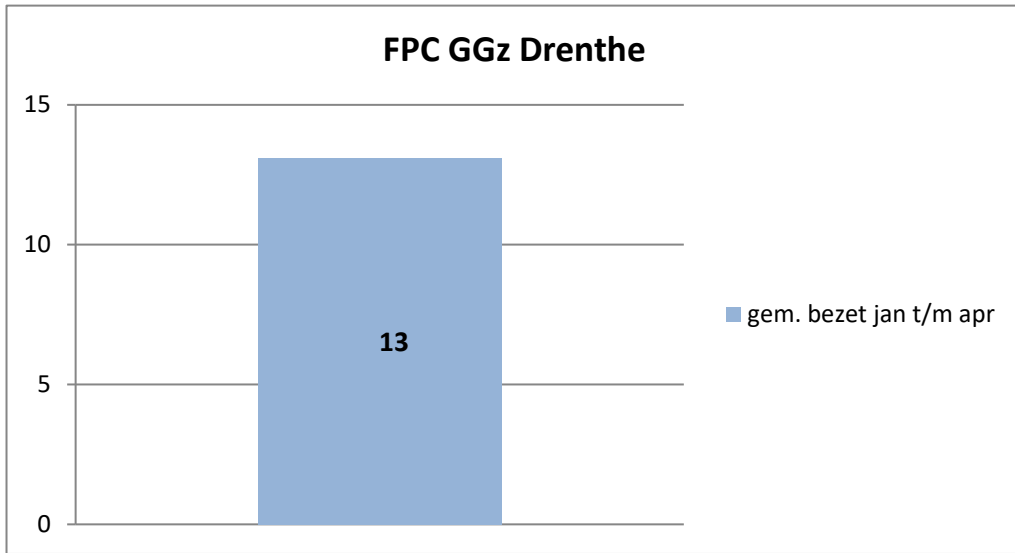

PI Heerhugowaard - Zuyder Bos

PI Achterhoek (Zutphen)

Veldzicht (GW)

Rijks-JJI locatie de Hartelborgt

Rijks-JJI locatie de Hunnerberg

Rijks-JJI locatie Den Hey-Acker

Kleinschalige voorziening Amsterdam

Kleinschalige voorziening Zuid