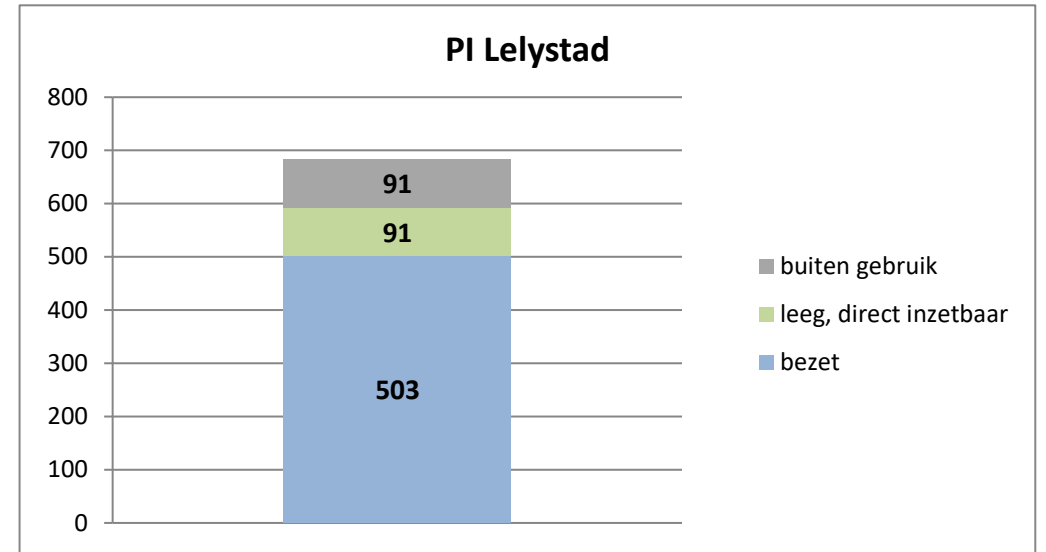

exclusief 96 plaatsen tbv internationale tribunalen

exclusief 24 plaatsen t.b.v. de KMAR

PI Veenhuizen - Esserheem

PI Veenhuizen - Norgenhaven

PI Veenhuizen - Klein Bankenbosch

PI Zwolle

exclusief 6 plaatsen tbv Forzo

PI Heerhugowaard - Zuyder Bos

PI Achterhoek (Zutphen)

Veldzicht (GW)

Rijks-JJI locatie de Hartelborgt

Rijks-JJI locatie de Hunnerberg

Rijks-JJI locatie Den Hey-Acker

Kleinschalige voorziening Amsterdam

Kleinschalige voorziening Zuid