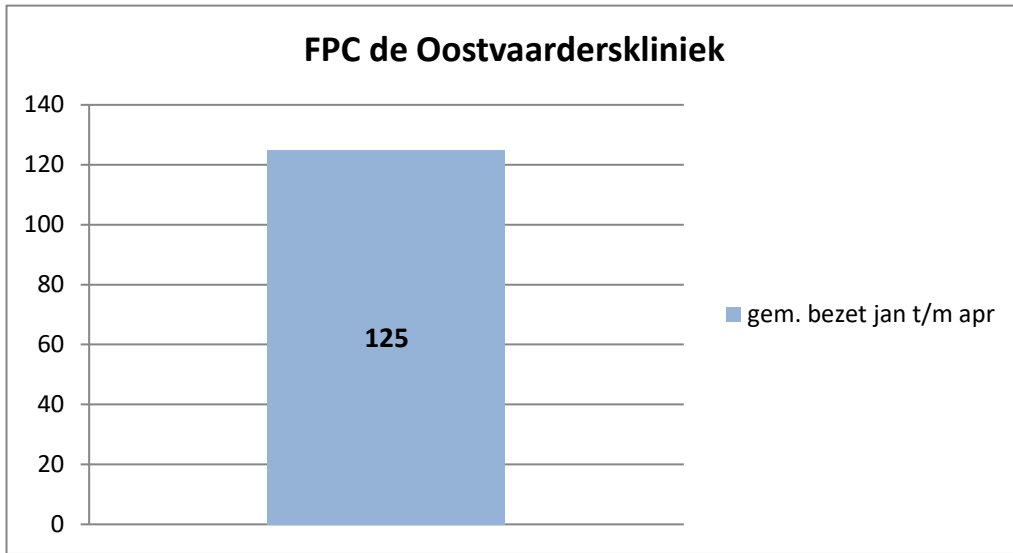

PI Heerhugowaard - Zuyder Bos

PI Achterhoek (Zutphen)

Veldzicht (GW)

Rijks-JJI locatie de Hartelborgt

Rijks-JJI locatie de Hunnerberg

Rijks-JJI locatie Den Hey-Acker

Kleinschalige voorziening Amsterdam

Kleinschalige voorziening Zuid