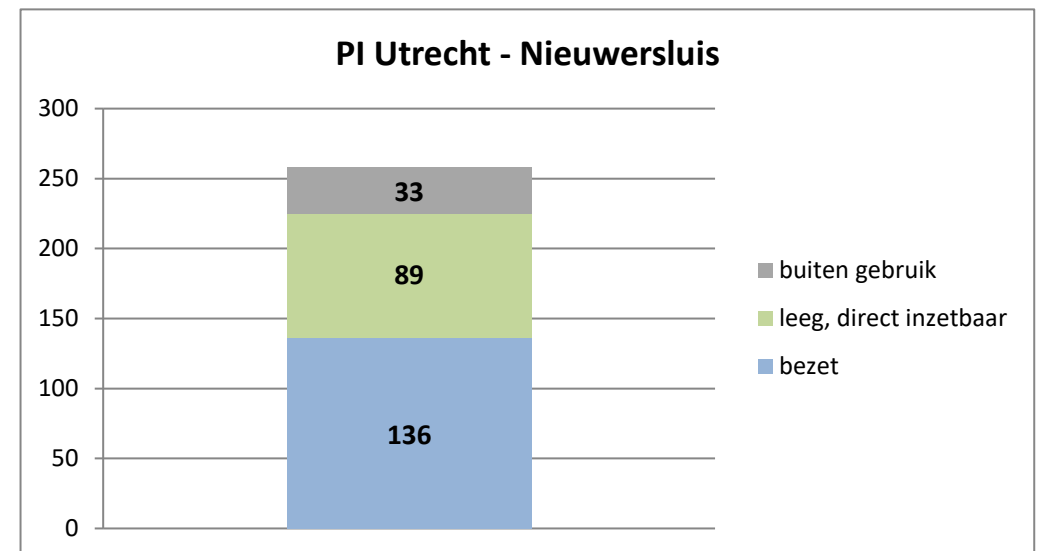

exclusief 96 plaatsen tbv internationale tribunalen

exclusief 24 plaatsen t.b.v. de KMAR

PI Veenhuizen - Esserheem

PI Veenhuizen - Norgenhaven

PI Veenhuizen - Klein Bankenbosch

PI Zwolle

exclusief 6 plaatsen tbv Forzo

PI Heerhugowaard - Zuyder Bos

PI Achterhoek (Zutphen)

Veldzicht (GW)

Rijks-JJI locatie de Hartelborgt

Rijks-JJI locatie de Hunnerberg

Rijks-JJI locatie Den Hey-Acker

Kleinschalige voorziening Amsterdam

Kleinschalige voorziening Zuid