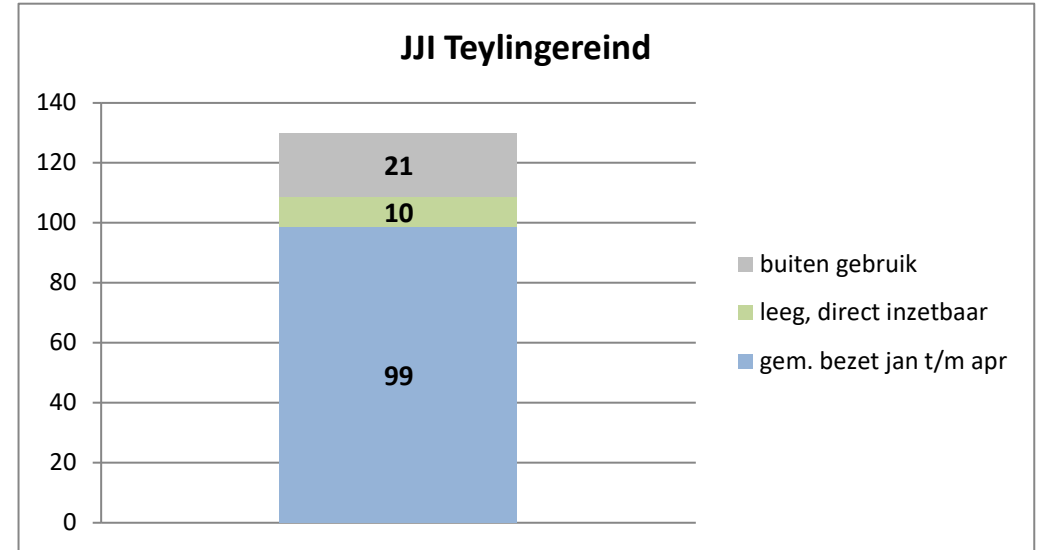

PI Heerhugowaard - Zuyder Bos

PI Achterhoek (Zutphen)

Veldzicht (GW)

Rijks-JJI locatie de Hartelborgt

Rijks-JJI locatie de Hunnerberg

Rijks-JJI locatie Den Hey-Acker

Kleinschalige voorziening Amsterdam

Kleinschalige voorziening Zuid

Kleinschalige voorziening Noord