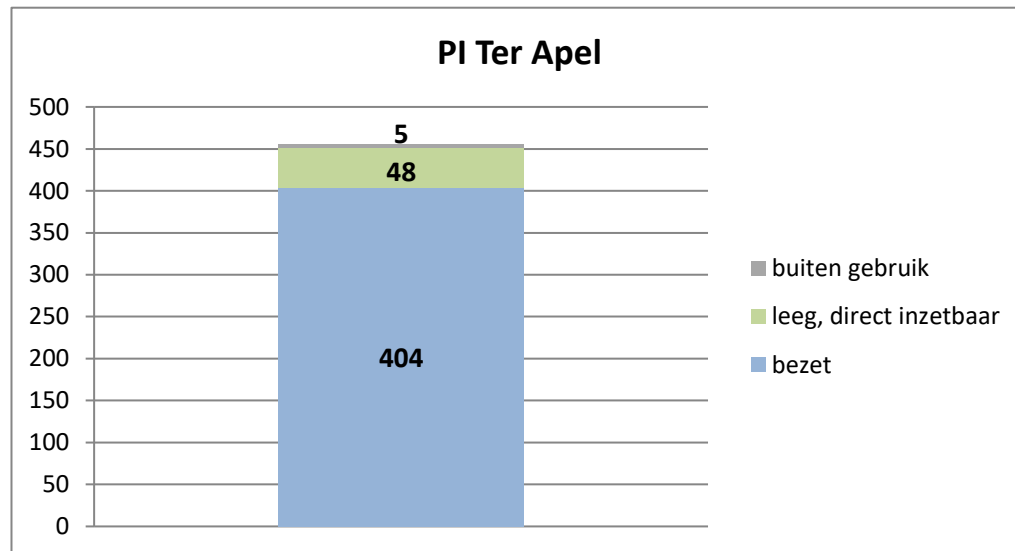

exclusief 96 plaatsen tbv internationale tribunalen

exclusief 24 plaatsen t.b.v. de KMAR

PI Veenhuizen - Esserheem

PI Veenhuizen - Norgenhaven

PI Veenhuizen - Klein Bankenbosch

PI Zwolle

exclusief 6 plaatsen tbv Forzo

PI Heerhugowaard - Zuyder Bos

PI Achterhoek (Zutphen)

Veldzicht (GW)

Rijks-JJI locatie de Hartelborgt

Rijks-JJI locatie de Hunnerberg

Rijks-JJI locatie Den Hey-Acker

Kleinschalige voorziening Amsterdam

Kleinschalige voorziening Zuid