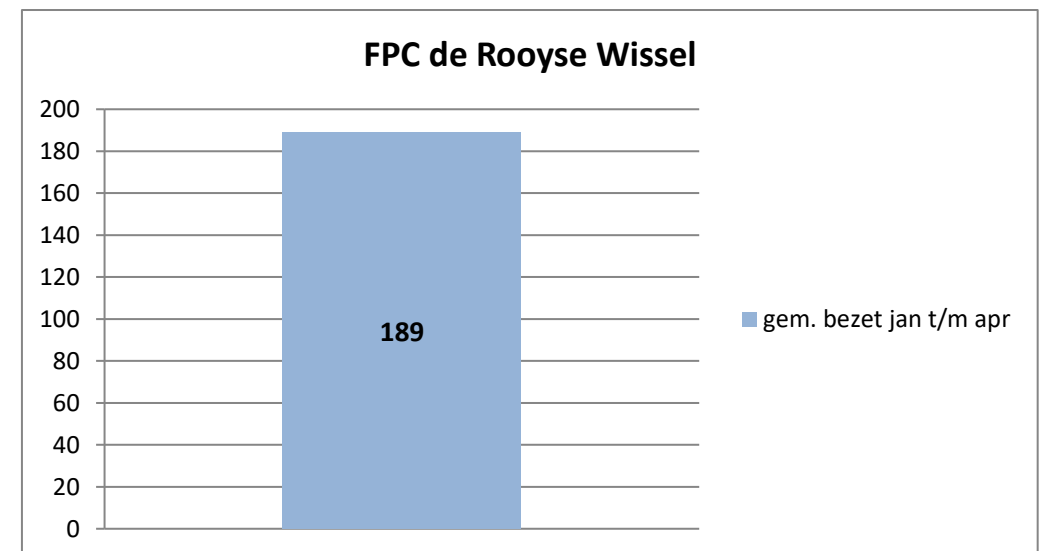

PI Heerhugowaard - Zuyder Bos

PI Achterhoek (Zutphen)

Veldzicht (GW)

Rijks-JJI locatie de Hartelborgt

Rijks-JJI locatie de Hunnerberg

Rijks-JJI locatie Den Hey-Acker

Kleinschalige voorziening Amsterdam

Kleinschalige voorziening Zuid