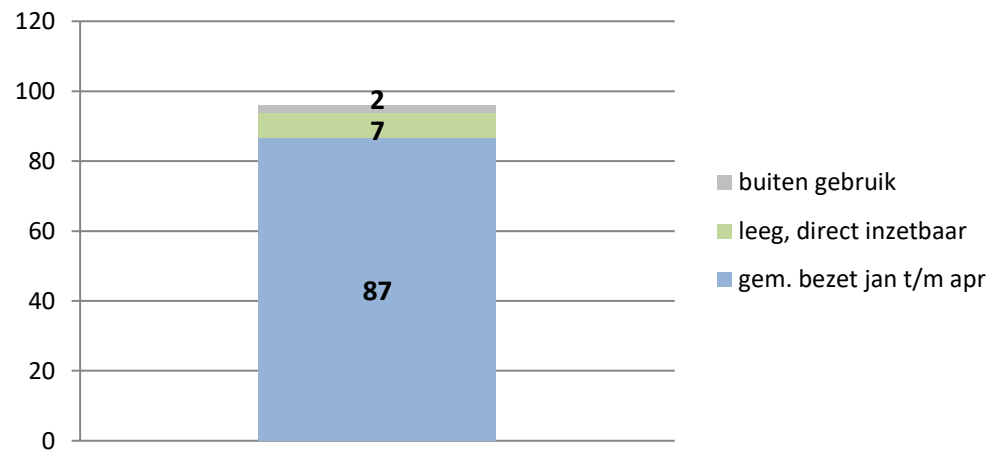

PI Heerhugowaard - Zuyder Bos

PI Achterhoek (Zutphen)

Veldzicht (GW)

Rijks-JJI locatie de Hartelborgt

Rijks-JJI locatie de Hunnerberg

Rijks-JJI locatie Den Hey-Acker

Kleinschalige voorziening Amsterdam

Kleinschalige voorziening Zuid