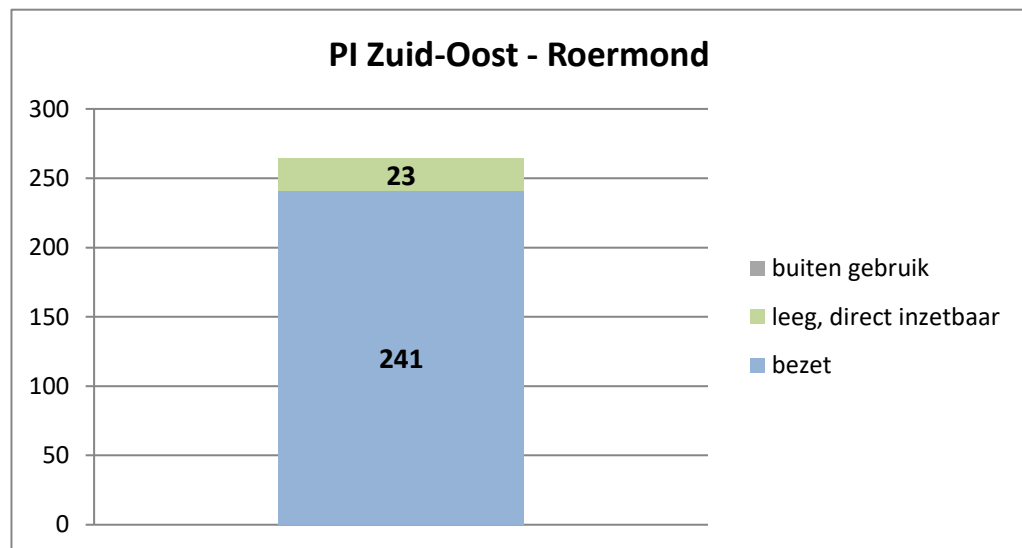

exclusief 96 plaatsen tbv internationale tribunalen

exclusief 24 plaatsen t.b.v. de KMAR

PI Veenhuizen - Esserheem

PI Veenhuizen - Norgenhaven

PI Veenhuizen - Klein Bankenbosch

PI Zwolle

exclusief 6 plaatsen tbv Forzo

PI Heerhugowaard - Zuyder Bos

PI Achterhoek (Zutphen)

Veldzicht (GW)

Rijks-JJI locatie de Hartelborgt

Rijks-JJI locatie de Hunnerberg

Rijks-JJI locatie Den Hey-Acker

Kleinschalige voorziening Amsterdam

Kleinschalige voorziening Zuid