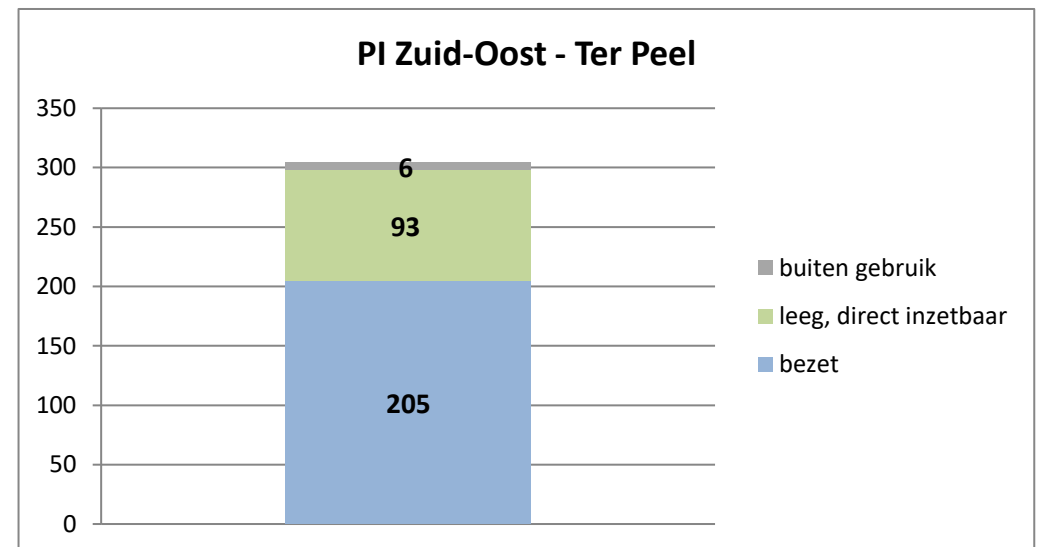

exclusief 96 plaatsen tbv internationale tribunalen

exclusief 24 plaatsen t.b.v. de KMAR

PI Veenhuizen - Esserheem

PI Veenhuizen - Norgenhaven

PI Veenhuizen - Klein Bankenbosch

PI Zwolle

exclusief 6 plaatsen tbv Forzo

PI Heerhugowaard - Zuyder Bos

PI Achterhoek (Zutphen)

Veldzicht (GW)

Rijks-JJI locatie de Hartelborgt

Rijks-JJI locatie de Hunnerberg

Rijks-JJI locatie Den Hey-Acker

Kleinschalige voorziening Amsterdam

Kleinschalige voorziening Zuid