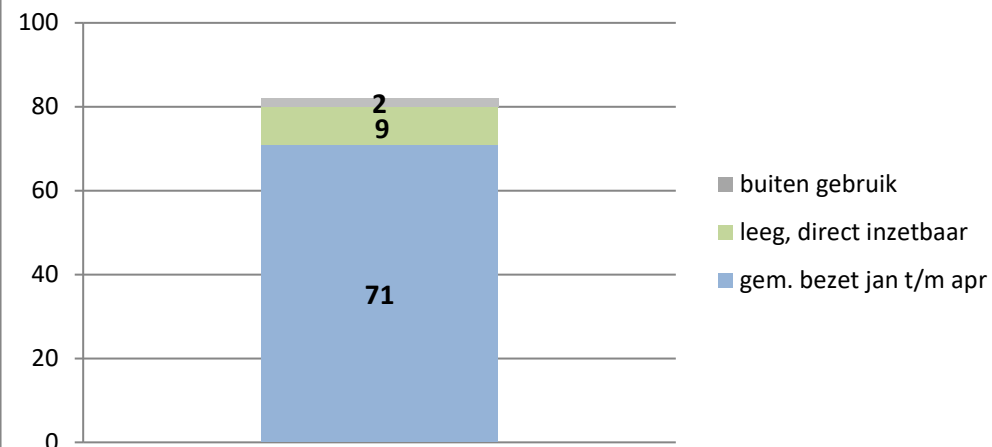

PI Heerhugowaard - Zuyder Bos

PI Achterhoek (Zutphen)

Veldzicht (GW)

Rijks-JJI locatie de Hartelborgt

Rijks-JJI locatie de Hunnerberg

Rijks-JJI locatie Den Hey-Acker

Kleinschalige voorziening Amsterdam

Kleinschalige voorziening Zuid