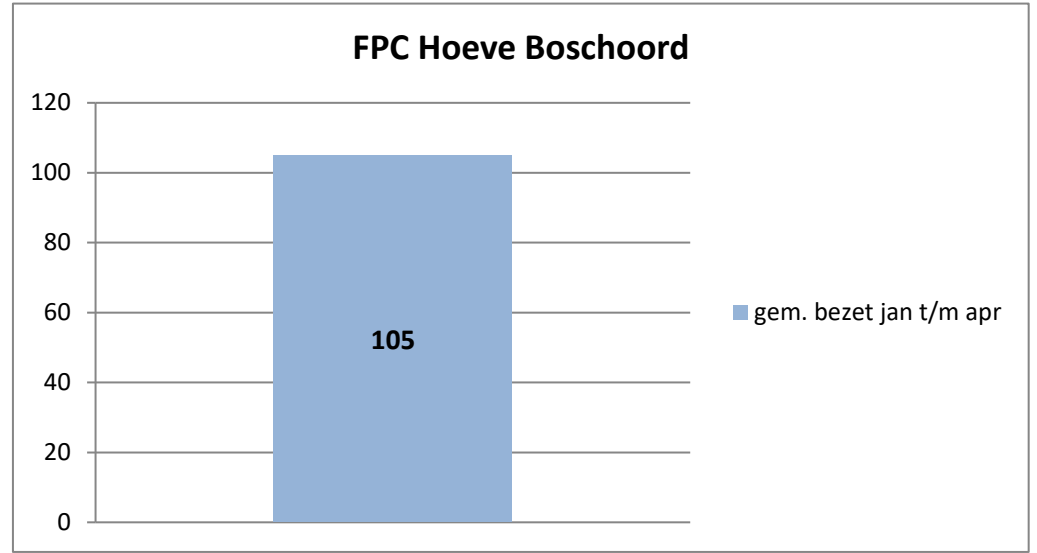

PI Heerhugowaard - Zuyder Bos

PI Achterhoek (Zutphen)

Veldzicht (GW)

Rijks-JJI locatie de Hartelborgt

Rijks-JJI locatie de Hunnerberg

Rijks-JJI locatie Den Hey-Acker

Kleinschalige voorziening Amsterdam

Kleinschalige voorziening Zuid