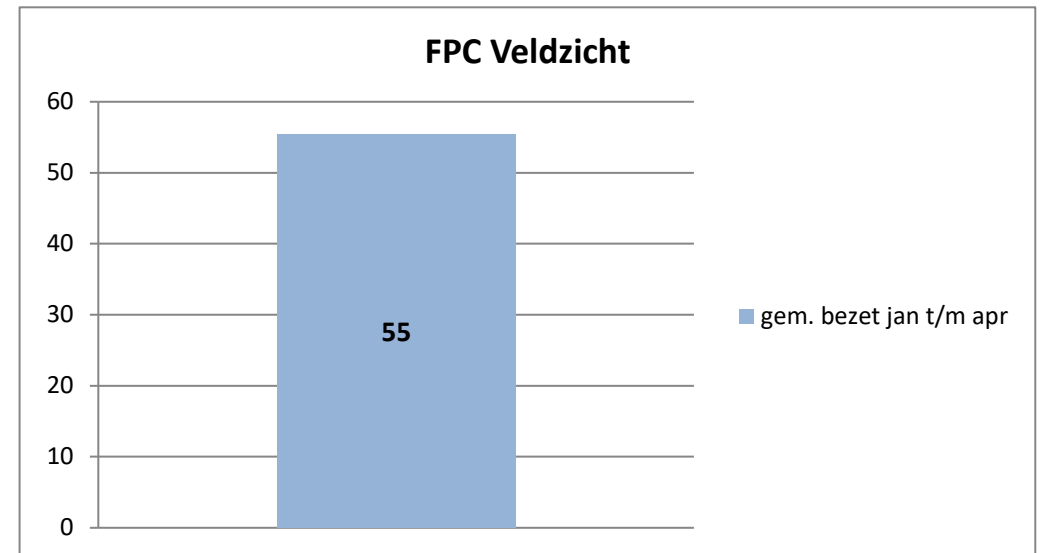

PI Heerhugowaard - Zuyder Bos

PI Achterhoek (Zutphen)

Veldzicht (GW)

Rijks-JJI locatie de Hartelborgt

Rijks-JJI locatie de Hunnerberg

Rijks-JJI locatie Den Hey-Acker

Kleinschalige voorziening Amsterdam

Kleinschalige voorziening Zuid