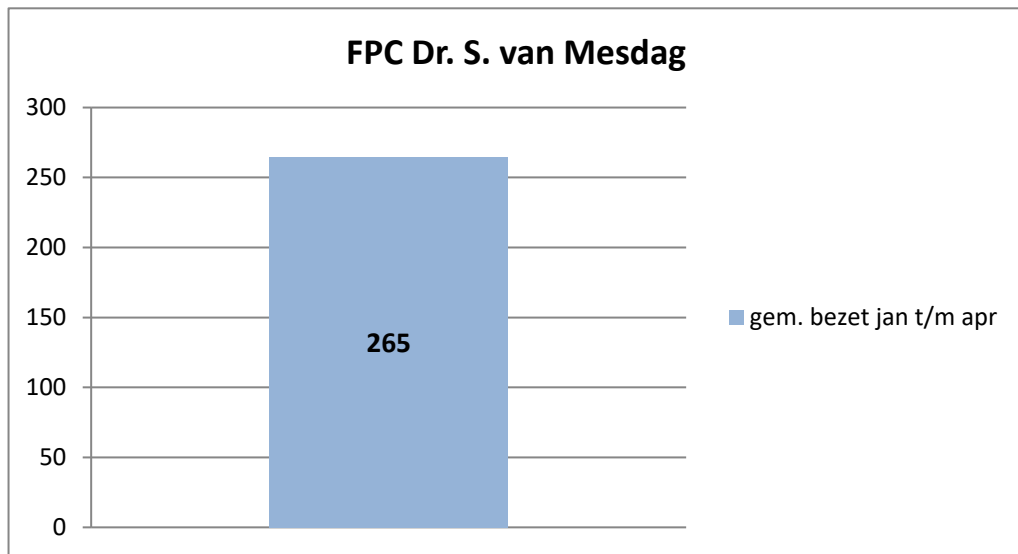

PI Heerhugowaard - Zuyder Bos

PI Achterhoek (Zutphen)

Veldzicht (GW)

Rijks-JJI locatie de Hartelborgt

Rijks-JJI locatie de Hunnerberg

Rijks-JJI locatie Den Hey-Acker

Kleinschalige voorziening Amsterdam

Kleinschalige voorziening Zuid