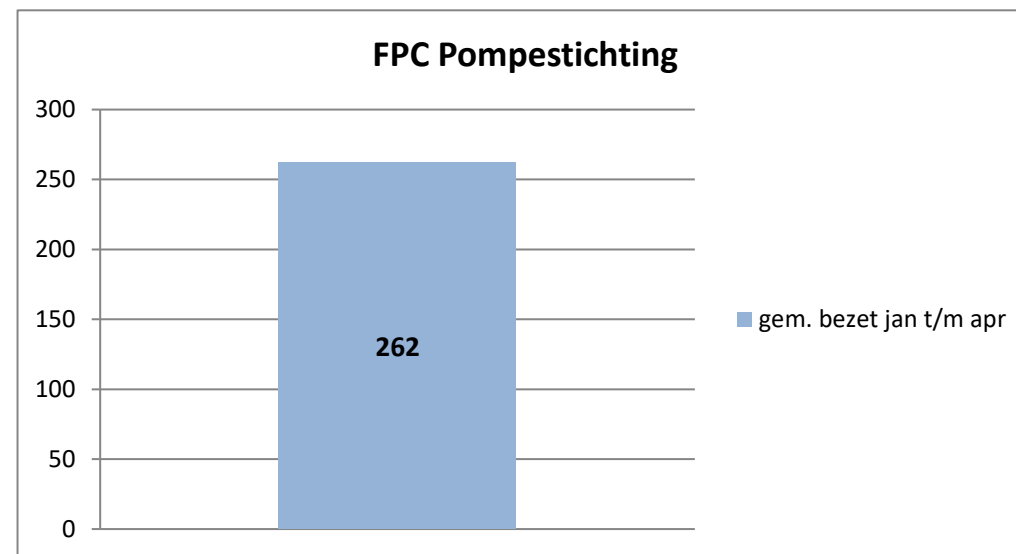

PI Heerhugowaard - Zuyder Bos

PI Achterhoek (Zutphen)

Veldzicht (GW)

Rijks-JJI locatie de Hartelborgt

Rijks-JJI locatie de Hunnerberg

Rijks-JJI locatie Den Hey-Acker

Kleinschalige voorziening Amsterdam

Kleinschalige voorziening Zuid

Kleinschalige voorziening Noord