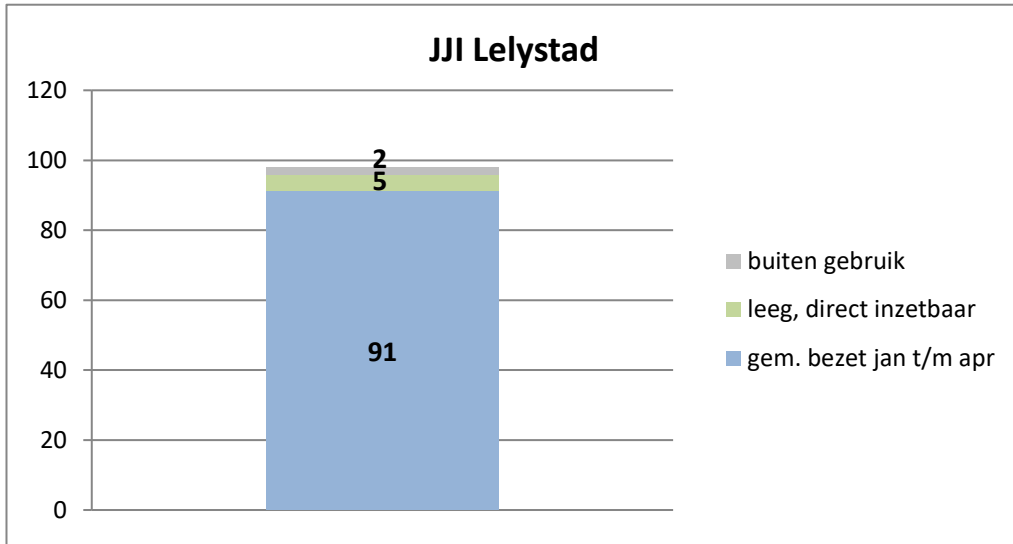

exclusief 96 plaatsen tbv internationale tribunalen

exclusief 24 plaatsen t.b.v. de KMAR

PI Veenhuizen - Esserheem

PI Veenhuizen - Norgenhaven

PI Veenhuizen - Klein Bankenbosch

PI Zwolle

exclusief 6 plaatsen tbv Forzo

PI Heerhugowaard - Zuyder Bos

PI Achterhoek (Zutphen)

Veldzicht (GW)

Rijks-JJI locatie de Hartelborgt

Rijks-JJI locatie de Hunnerberg

Rijks-JJI locatie Den Hey-Acker

Kleinschalige voorziening Amsterdam

Kleinschalige voorziening Zuid

Kleinschalige voorziening Noord