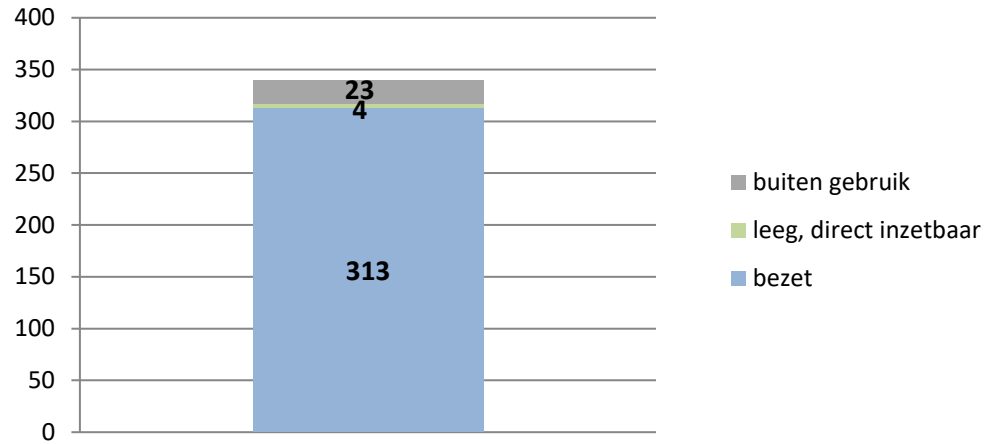

exclusief 96 plaatsen tbv internationale tribunalen

exclusief 24 plaatsen t.b.v. de KMAR

PI Veenhuizen - Esserheem

PI Veenhuizen - Norgenhaven

PI Veenhuizen - Klein Bankenbosch

PI Zwolle

exclusief 6 plaatsen tbv Forzo

PI Heerhugowaard - Zuyder Bos

PI Achterhoek (Zutphen)

Veldzicht (GW)

Rijks-JJI locatie de Hartelborgt

Rijks-JJI locatie de Hunnerberg

Rijks-JJI locatie Den Hey-Acker

Kleinschalige voorziening Amsterdam

Kleinschalige voorziening Zuid