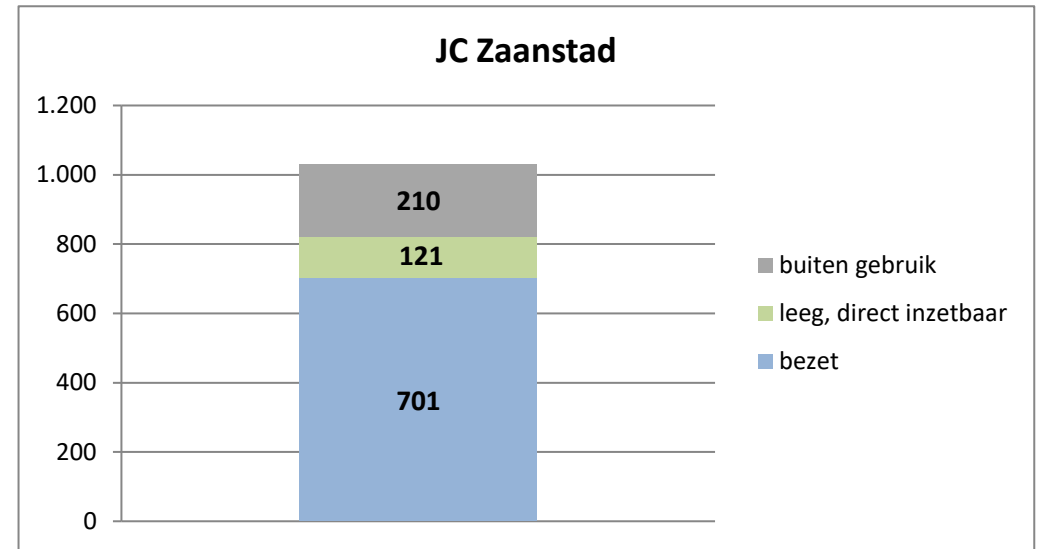

exclusief 96 plaatsen tbv internationale tribunalen

exclusief 24 plaatsen t.b.v. de KMAR

PI Veenhuizen - Esserheem

PI Veenhuizen - Norgenhaven

PI Veenhuizen - Klein Bankenbosch

PI Zwolle

exclusief 6 plaatsen tbv Forzo

PI Heerhugowaard - Zuyder Bos

PI Achterhoek (Zutphen)

Veldzicht (GW)

Rijks-JJI locatie de Hartelborgt

Rijks-JJI locatie de Hunnerberg

Rijks-JJI locatie Den Hey-Acker

Kleinschalige voorziening Amsterdam

Kleinschalige voorziening Zuid