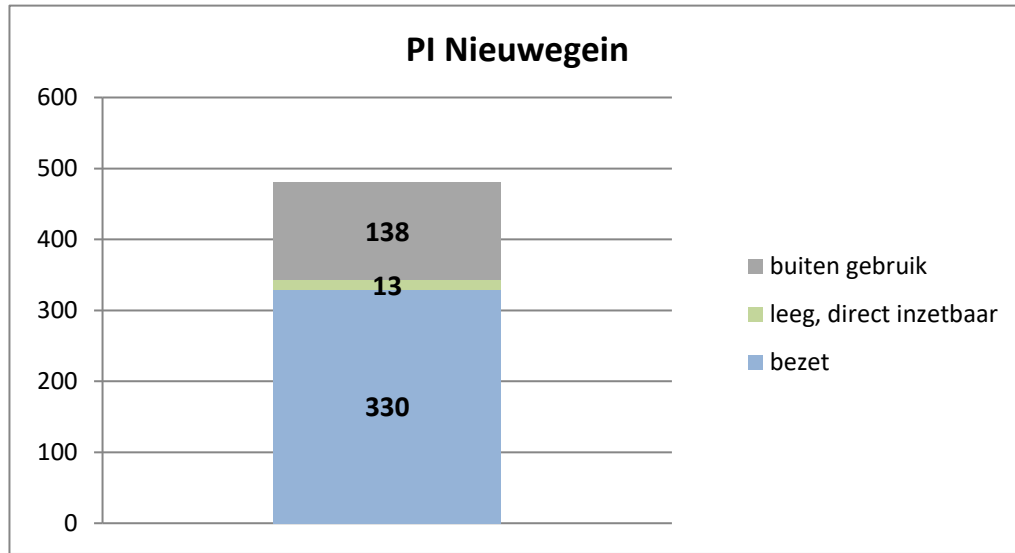

exclusief 96 plaatsen tbv internationale tribunalen

exclusief 24 plaatsen t.b.v. de KMAR

PI Veenhuizen - Esserheem

PI Veenhuizen - Norgenhaven

PI Veenhuizen - Klein Bankenbosch

PI Zwolle

exclusief 6 plaatsen tbv Forzo

PI Heerhugowaard - Zuyder Bos

PI Achterhoek (Zutphen)

Veldzicht (GW)

Rijks-JJI locatie de Hartelborgt

Rijks-JJI locatie de Hunnerberg

Rijks-JJI locatie Den Hey-Acker

Kleinschalige voorziening Amsterdam

Kleinschalige voorziening Zuid