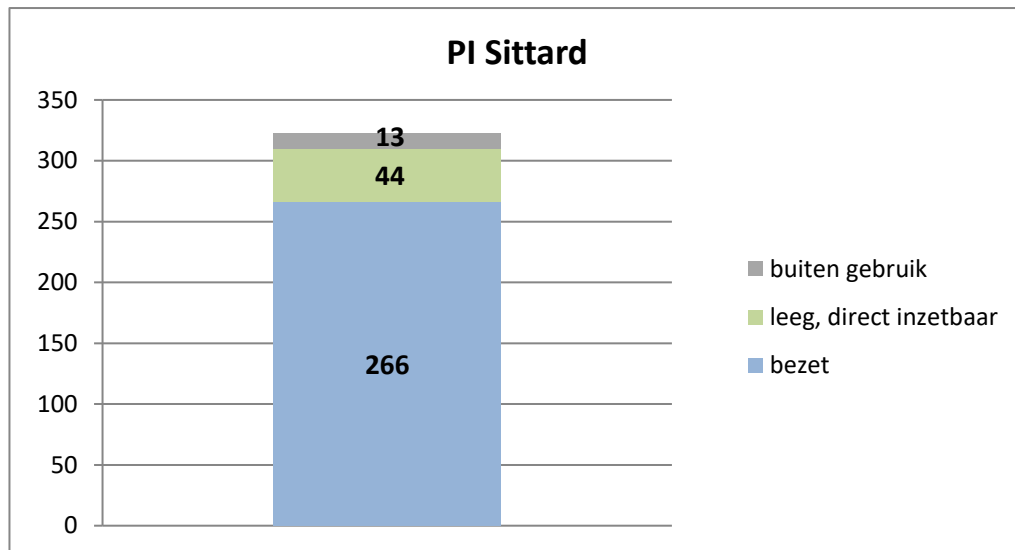

exclusief 96 plaatsen tbv internationale tribunalen

exclusief 24 plaatsen t.b.v. de KMAR

PI Veenhuizen - Esserheem

PI Veenhuizen - Norgenhaven

PI Veenhuizen - Klein Bankenbosch

PI Zwolle

exclusief 6 plaatsen tbv Forzo

PI Heerhugowaard - Zuyder Bos

PI Achterhoek (Zutphen)

Veldzicht (GW)

Rijks-JJI locatie de Hartelborgt

Rijks-JJI locatie de Hunnerberg

Rijks-JJI locatie Den Hey-Acker

Kleinschalige voorziening Amsterdam

Kleinschalige voorziening Zuid