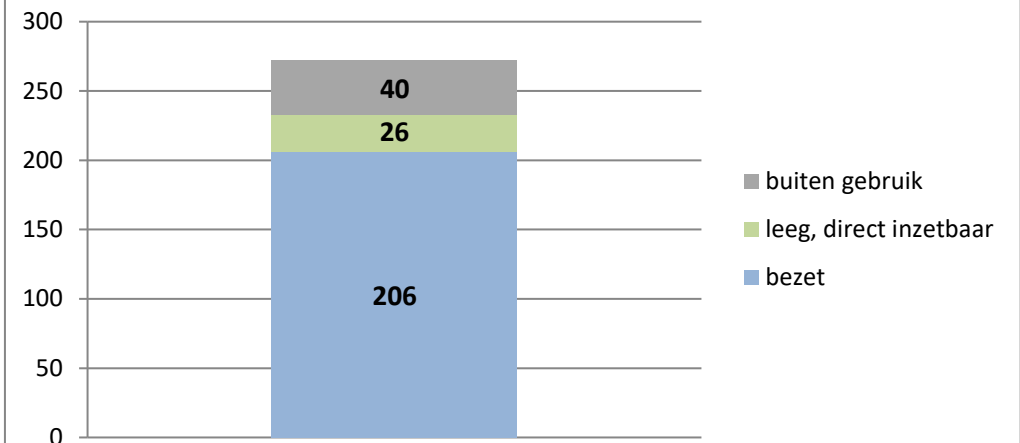

exclusief 96 plaatsen tbv internationale tribunalen

exclusief 24 plaatsen t.b.v. de KMAR

PI Veenhuizen - Esserheem

PI Veenhuizen - Norgenhaven

PI Veenhuizen - Klein Bankenbosch

PI Zwolle

exclusief 6 plaatsen tbv Forzo

PI Heerhugowaard - Zuyder Bos

PI Achterhoek (Zutphen)

Veldzicht (GW)

Rijks-JJI locatie de Hartelborgt

Rijks-JJI locatie de Hunnerberg

Rijks-JJI locatie Den Hey-Acker

Kleinschalige voorziening Amsterdam

Kleinschalige voorziening Zuid