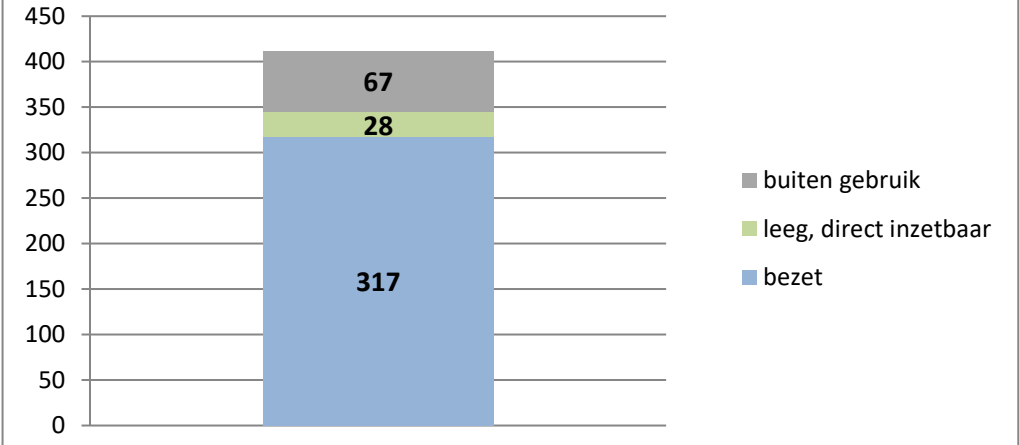

exclusief 96 plaatsen tbv internationale tribunalen

exclusief 24 plaatsen t.b.v. de KMAR

PI Veenhuizen - Esserheem

PI Veenhuizen - Norgenhaven

PI Veenhuizen - Klein Bankenbosch

PI Zwolle

exclusief 6 plaatsen tbv Forzo

PI Heerhugowaard - Zuyder Bos

PI Achterhoek (Zutphen)

Veldzicht (GW)

Rijks-JJI locatie de Hartelborgt

Rijks-JJI locatie de Hunnerberg

Rijks-JJI locatie Den Hey-Acker

Kleinschalige voorziening Amsterdam

Kleinschalige voorziening Zuid