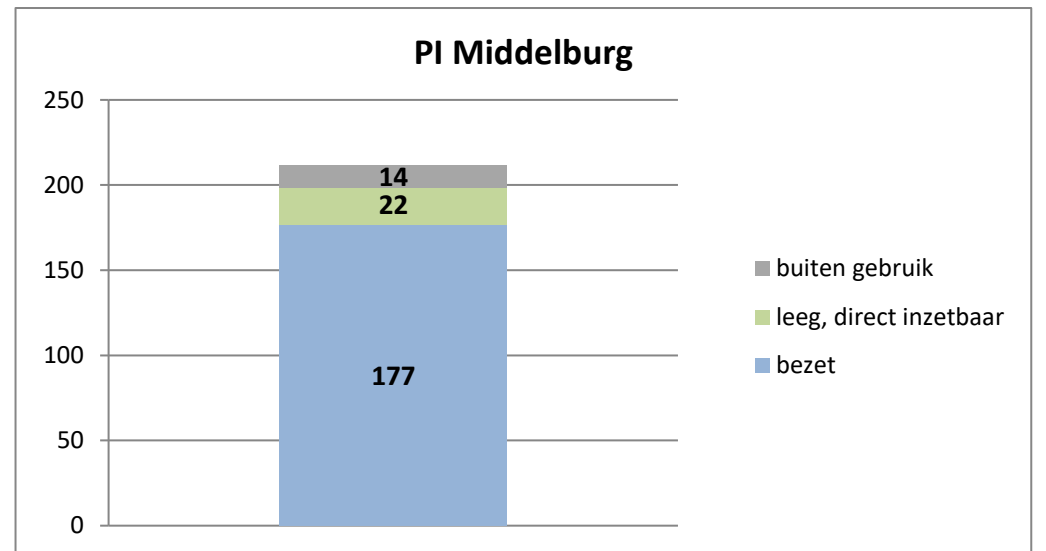

exclusief 96 plaatsen tbv internationale tribunalen

exclusief 24 plaatsen t.b.v. de KMAR

PI Veenhuizen - Esserheem

PI Veenhuizen - Norgenhaven

PI Veenhuizen - Klein Bankenbosch

PI Zwolle

exclusief 6 plaatsen tbv Forzo

PI Heerhugowaard - Zuyder Bos

PI Achterhoek (Zutphen)

Veldzicht (GW)

Rijks-JJI locatie de Hartelborgt

Rijks-JJI locatie de Hunnerberg

Rijks-JJI locatie Den Hey-Acker

Kleinschalige voorziening Amsterdam

Kleinschalige voorziening Zuid