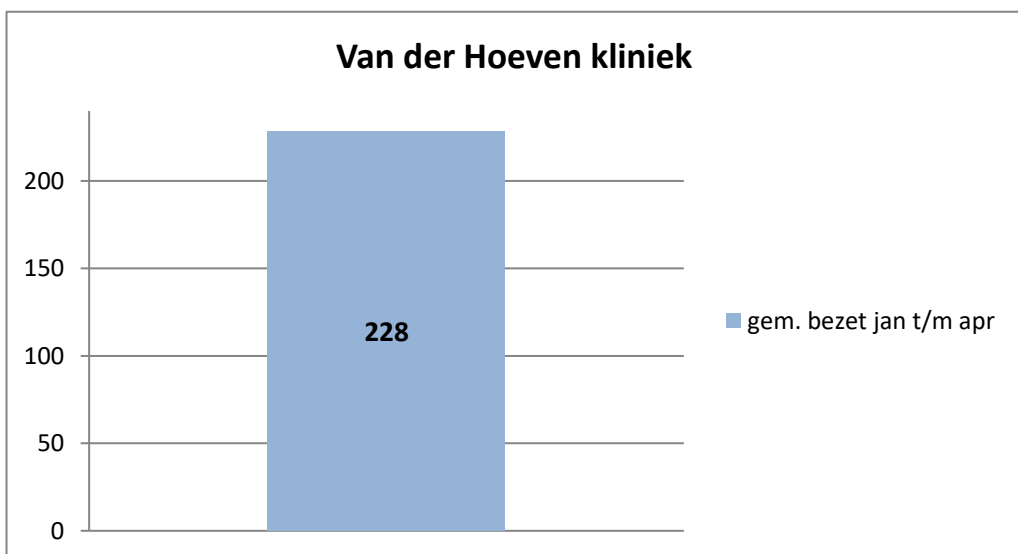

PI Heerhugowaard - Zuyder Bos

PI Achterhoek (Zutphen)

Veldzicht (GW)

Rijks-JJI locatie de Hartelborgt

Rijks-JJI locatie de Hunnerberg

Rijks-JJI locatie Den Hey-Acker

Kleinschalige voorziening Amsterdam

Kleinschalige voorziening Zuid