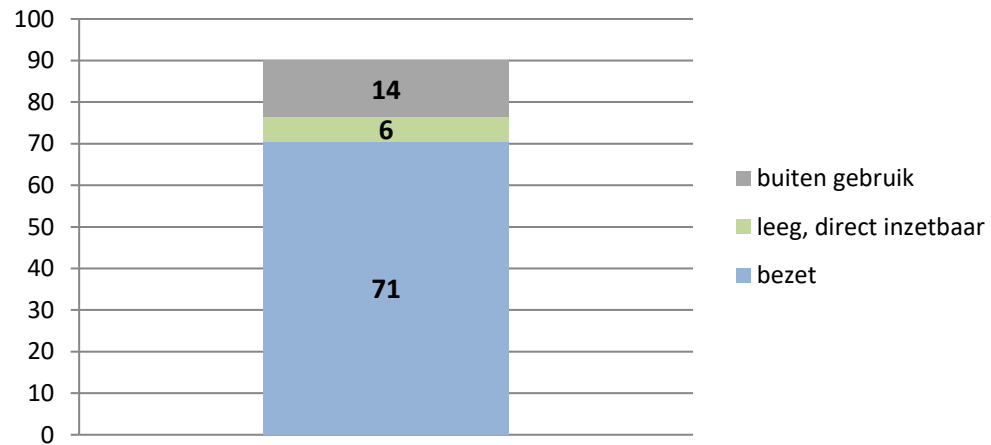

exclusief 96 plaatsen tbv internationale tribunalen

exclusief 24 plaatsen t.b.v. de KMAR

PI Veenhuizen - Esserheem

PI Veenhuizen - Norgenhaven

PI Veenhuizen - Klein Bankenbosch

PI Zwolle

exclusief 6 plaatsen tbv Forzo

PI Heerhugowaard - Zuyder Bos

PI Achterhoek (Zutphen)

Veldzicht (GW)

Rijks-JJI locatie de Hartelborgt

Rijks-JJI locatie de Hunnerberg

Rijks-JJI locatie Den Hey-Acker

Kleinschalige voorziening Amsterdam

Kleinschalige voorziening Zuid