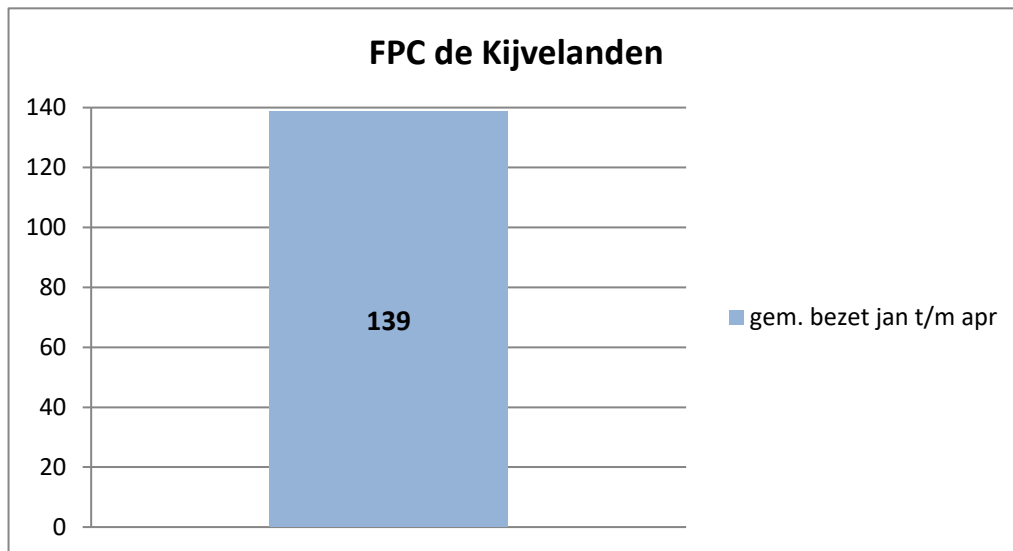

PI Heerhugowaard - Zuyder Bos

PI Achterhoek (Zutphen)

Veldzicht (GW)

Rijks-JJI locatie de Hartelborgt

Rijks-JJI locatie de Hunnerberg

Rijks-JJI locatie Den Hey-Acker

Kleinschalige voorziening Amsterdam

Kleinschalige voorziening Zuid

Kleinschalige voorziening Noord