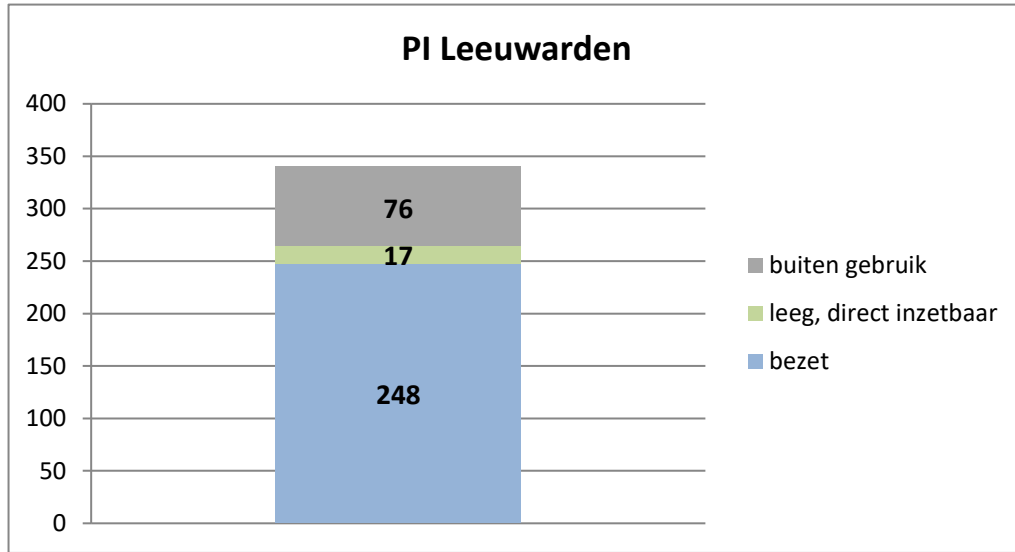

exclusief 96 plaatsen tbv internationale tribunalen

exclusief 24 plaatsen t.b.v. de KMAR

PI Veenhuizen - Esserheem

PI Veenhuizen - Norgenhaven

PI Veenhuizen - Klein Bankenbosch

PI Zwolle

exclusief 6 plaatsen tbv Forzo

PI Heerhugowaard - Zuyder Bos

PI Achterhoek (Zutphen)

Veldzicht (GW)

Rijks-JJI locatie de Hartelborgt

Rijks-JJI locatie de Hunnerberg

Rijks-JJI locatie Den Hey-Acker

Kleinschalige voorziening Amsterdam

Kleinschalige voorziening Zuid