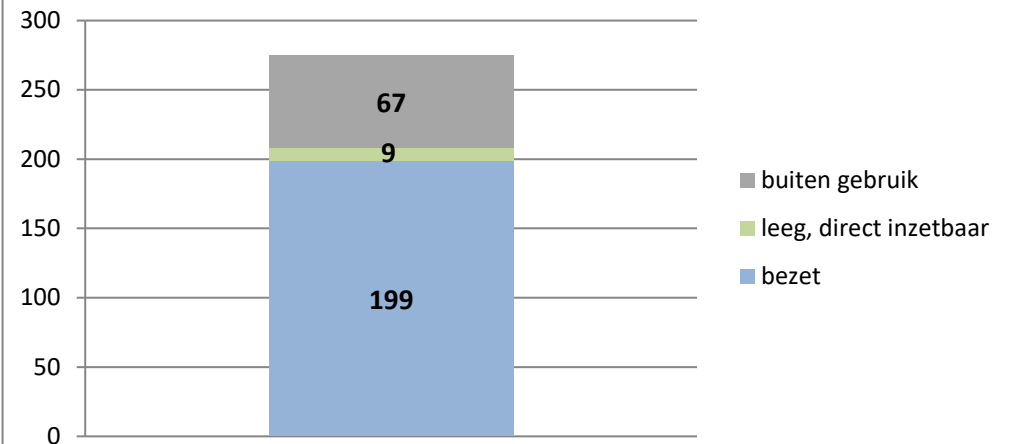

exclusief 96 plaatsen tbv internationale tribunalen

exclusief 24 plaatsen t.b.v. de KMAR

PI Veenhuizen - Esserheem

PI Veenhuizen - Norgenhaven

PI Veenhuizen - Klein Bankenbosch

PI Zwolle

exclusief 6 plaatsen tbv Forzo

PI Heerhugowaard - Zuyder Bos

PI Achterhoek (Zutphen)

Veldzicht (GW)

Rijks-JJI locatie de Hartelborgt

Rijks-JJI locatie de Hunnerberg

Rijks-JJI locatie Den Hey-Acker

Kleinschalige voorziening Amsterdam

Kleinschalige voorziening Zuid