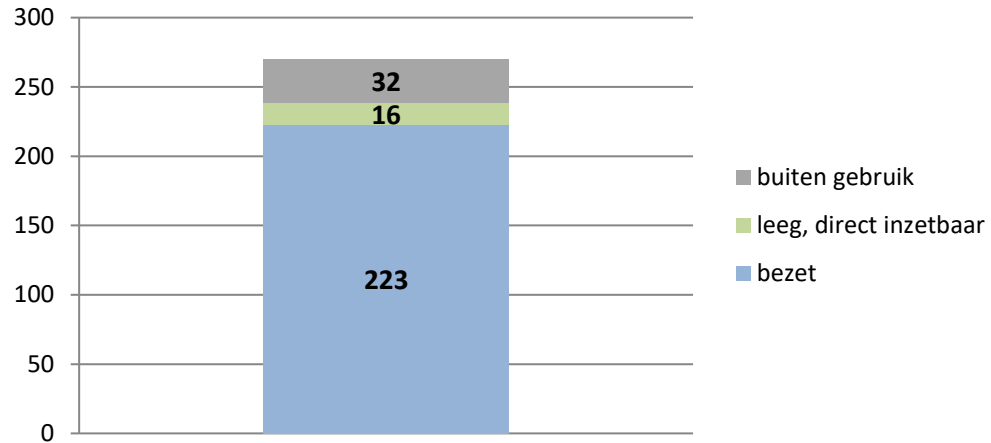

exclusief 96 plaatsen tbv internationale tribunalen

exclusief 24 plaatsen t.b.v. de KMAR

PI Veenhuizen - Esserheem

PI Veenhuizen - Norgenhaven

PI Veenhuizen - Klein Bankenbosch

PI Zwolle

exclusief 6 plaatsen tbv Forzo

PI Heerhugowaard - Zuyder Bos

PI Achterhoek (Zutphen)

Veldzicht (GW)

Rijks-JJI locatie de Hartelborgt

Rijks-JJI locatie de Hunnerberg

Rijks-JJI locatie Den Hey-Acker

Kleinschalige voorziening Amsterdam

Kleinschalige voorziening Zuid