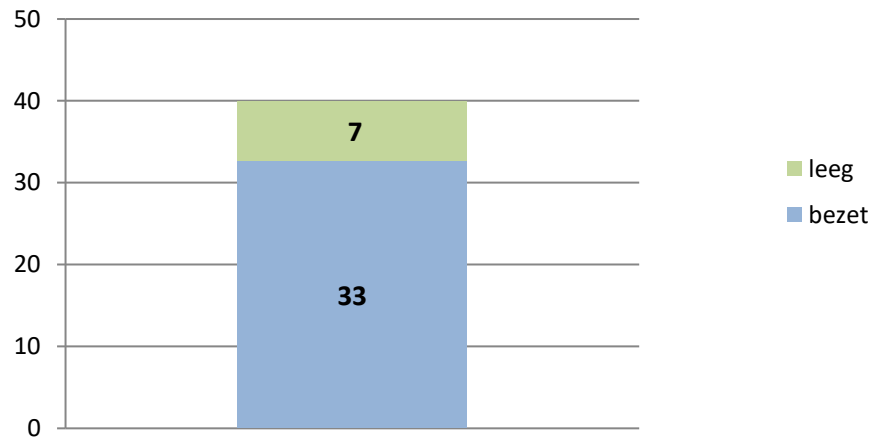

exclusief 96 plaatsen tbv internationale tribunalen

exclusief 24 plaatsen t.b.v. de KMAR

PI Veenhuizen - Esserheem

PI Veenhuizen - Norgenhaven

PI Veenhuizen - Klein Bankenbosch

PI Zwolle

exclusief 6 plaatsen tbv Forzo

PI Heerhugowaard - Zuyder Bos

PI Achterhoek (Zutphen)

Veldzicht (GW)

Rijks-JJI locatie de Hartelborgt

Rijks-JJI locatie de Hunnerberg

Rijks-JJI locatie Den Hey-Acker

Kleinschalige voorziening Amsterdam

Kleinschalige voorziening Zuid