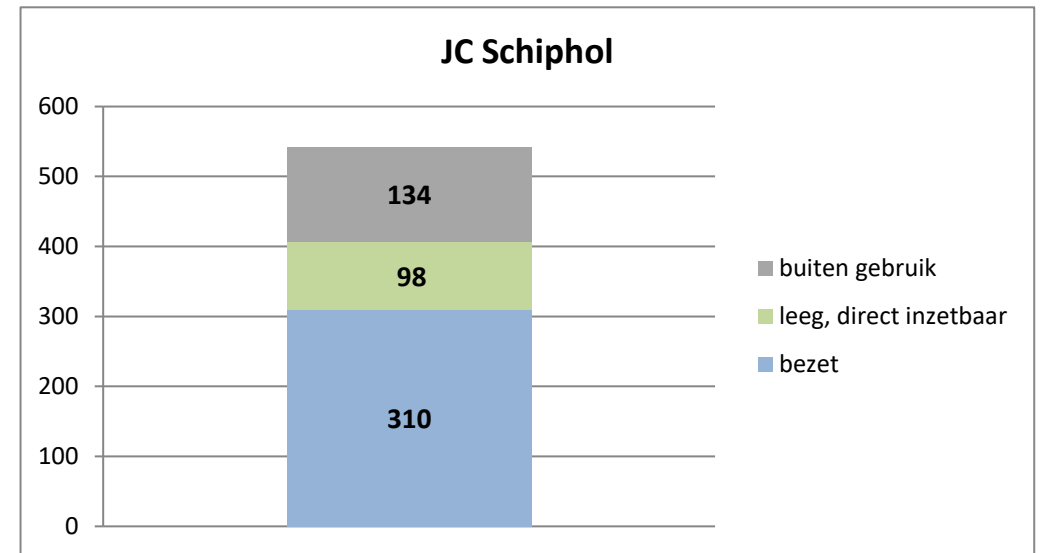

exclusief 96 plaatsen tbv internationale tribunalen

exclusief 24 plaatsen t.b.v. de KMAR

PI Veenhuizen - Esserheem

PI Veenhuizen - Norgenhaven

PI Veenhuizen - Klein Bankenbosch

PI Zwolle

exclusief 6 plaatsen tbv Forzo

PI Heerhugowaard - Zuyder Bos

PI Achterhoek (Zutphen)

Veldzicht (GW)

Rijks-JJI locatie de Hartelborgt

Rijks-JJI locatie de Hunnerberg

Rijks-JJI locatie Den Hey-Acker

Kleinschalige voorziening Amsterdam

Kleinschalige voorziening Zuid