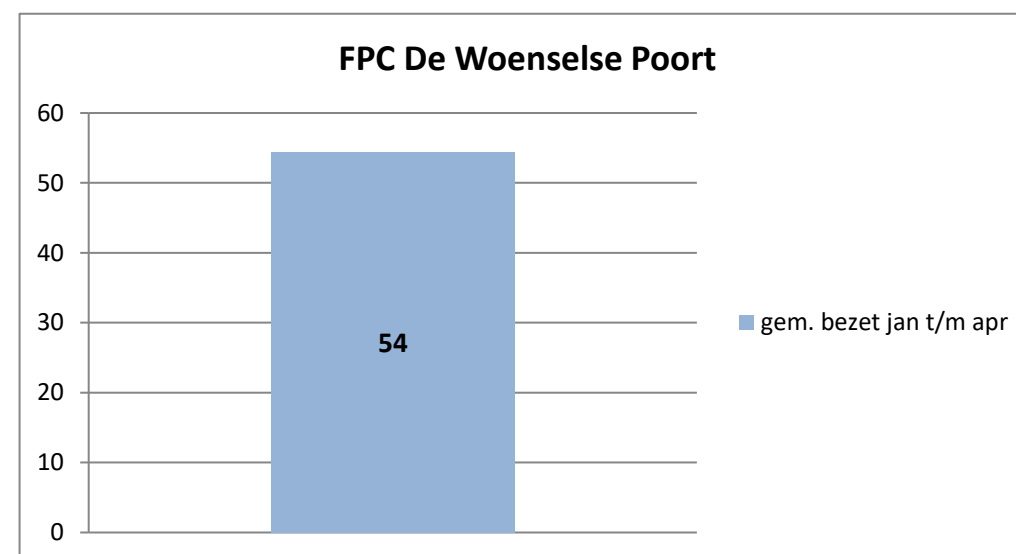

PI Heerhugowaard - Zuyder Bos

PI Achterhoek (Zutphen)

Veldzicht (GW)

Rijks-JJI locatie de Hartelborgt

Rijks-JJI locatie de Hunnerberg

Rijks-JJI locatie Den Hey-Acker

Kleinschalige voorziening Amsterdam

Kleinschalige voorziening Zuid

Kleinschalige voorziening Noord