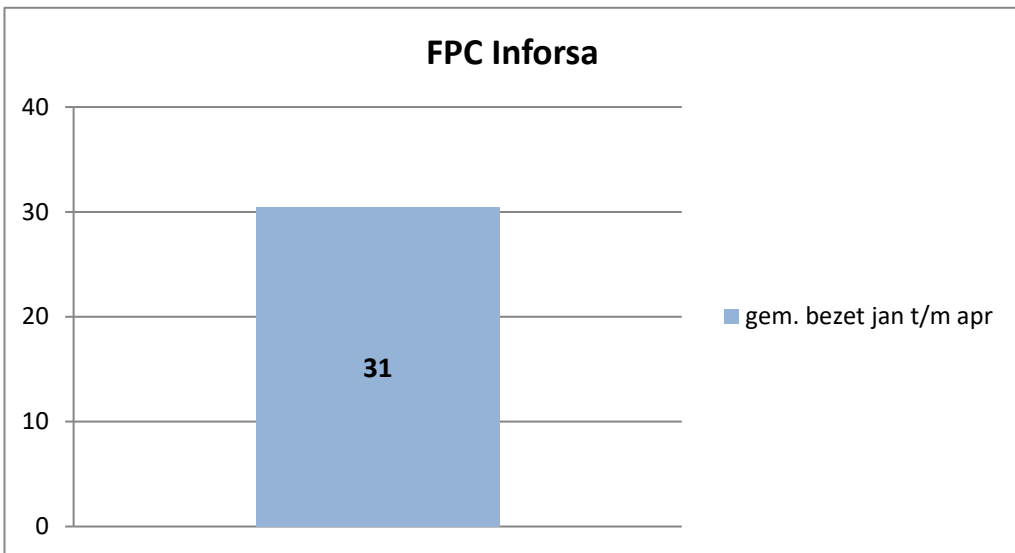

PI Heerhugowaard - Zuyder Bos

PI Achterhoek (Zutphen)

Veldzicht (GW)

Rijks-JJI locatie de Hartelborgt

Rijks-JJI locatie de Hunnerberg

Rijks-JJI locatie Den Hey-Acker

Kleinschalige voorziening Amsterdam

Kleinschalige voorziening Zuid

Kleinschalige voorziening Noord