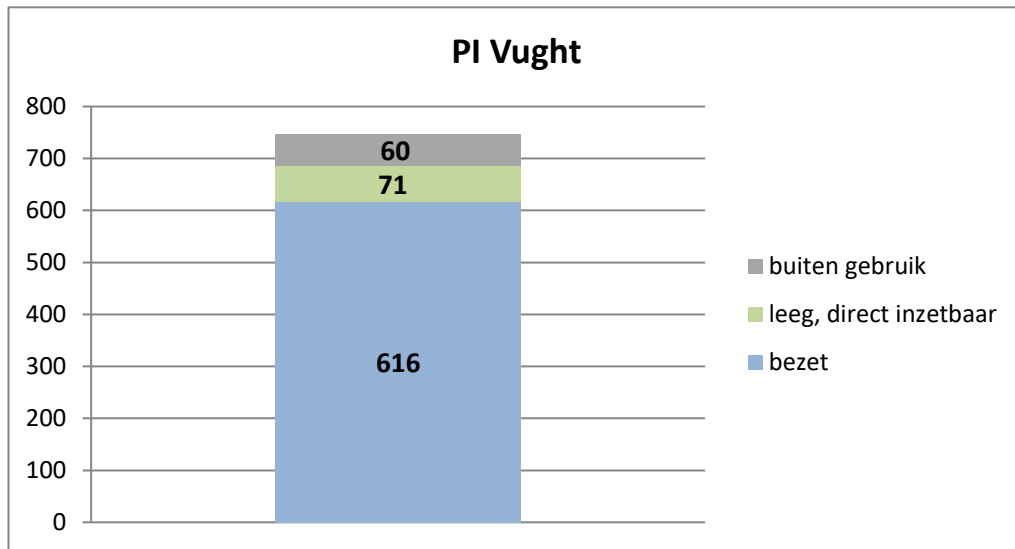

exclusief 96 plaatsen tbv internationale tribunalen

exclusief 24 plaatsen t.b.v. de KMAR

PI Veenhuizen - Esserheem

PI Veenhuizen - Norgenhaven

PI Veenhuizen - Klein Bankenbosch

PI Zwolle

exclusief 6 plaatsen tbv Forzo

PI Heerhugowaard - Zuyder Bos

PI Achterhoek (Zutphen)

Veldzicht (GW)

Rijks-JJI locatie de Hartelborgt

Rijks-JJI locatie de Hunnerberg

Rijks-JJI locatie Den Hey-Acker

Kleinschalige voorziening Amsterdam

Kleinschalige voorziening Zuid