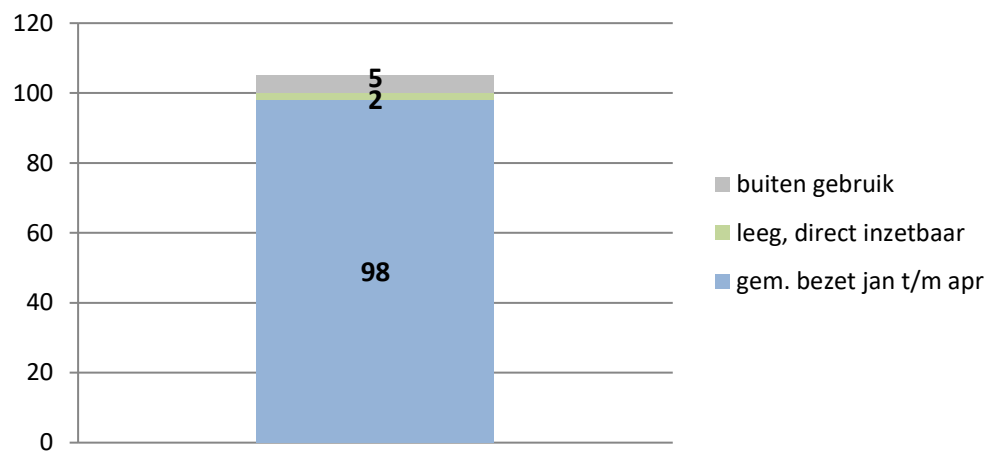

PI Heerhugowaard - Zuyder Bos

PI Achterhoek (Zutphen)

Veldzicht (GW)

Rijks-JJI locatie de Hartelborgt

Rijks-JJI locatie de Hunnerberg

Rijks-JJI locatie Den Hey-Acker

Kleinschalige voorziening Amsterdam

Kleinschalige voorziening Zuid