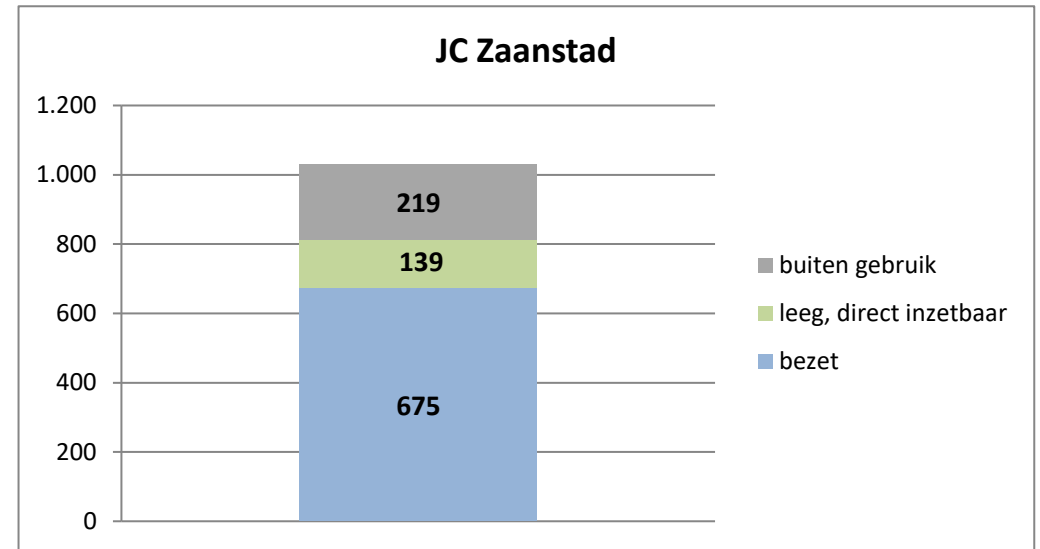

exclusief 96 plaatsen tbv internationale tribunalen

exclusief 24 plaatsen t.b.v. de KMAR

exclusief 6 plaatsen tbv Forzo

**PI Heerhugowaard - Zuyder Bos**

**PI Achterhoek (Zutphen)**

**Veldzicht (GW)**

### Rijks-JJI locatie de Hartelborgt