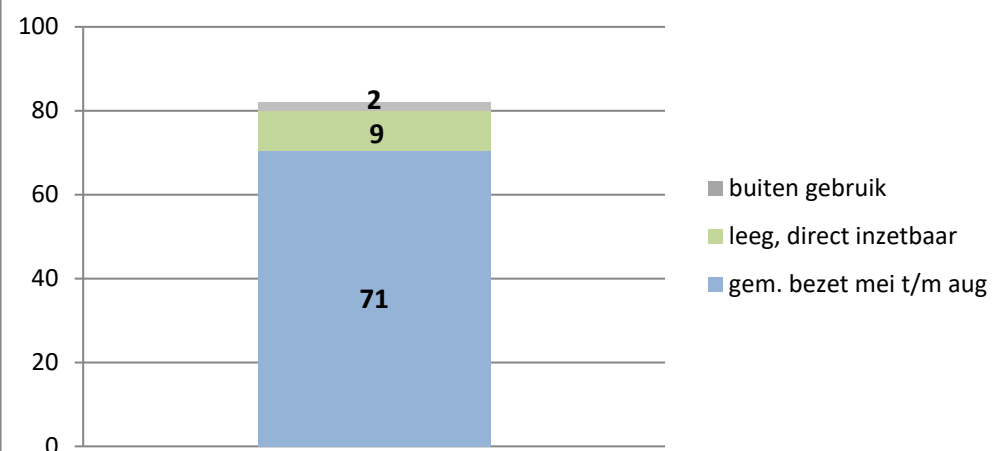

Rijks-JJI locatie de Hunnerberg