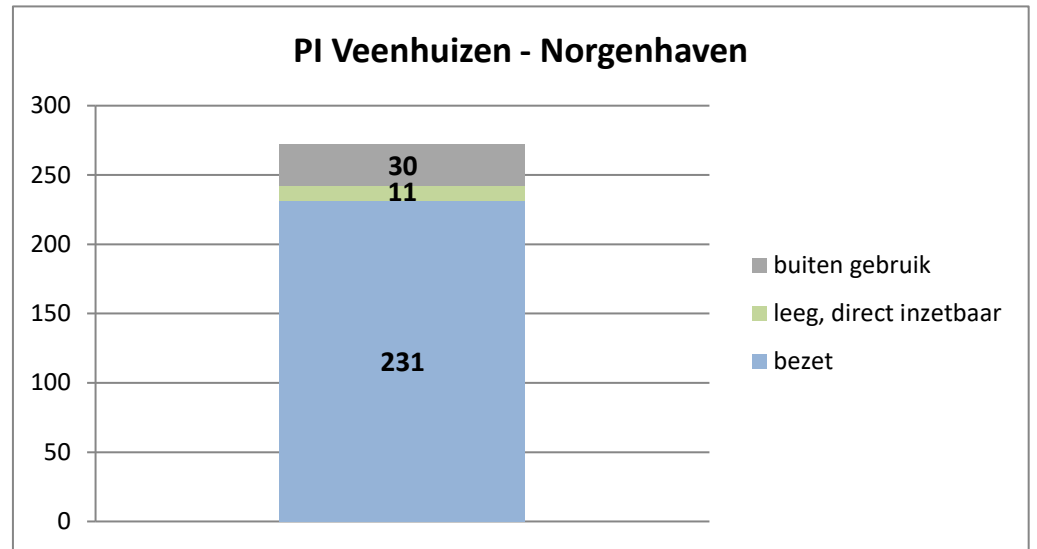

exclusief 96 plaatsen tbv internationale tribunalen

exclusief 24 plaatsen t.b.v. de KMAR

exclusief 6 plaatsen tbv Forzo

**PI Heerhugowaard - Zuyder Bos**

**PI Achterhoek (Zutphen)**

**Veldzicht (GW)**

### Rijks-JJI locatie de Hartelborgt