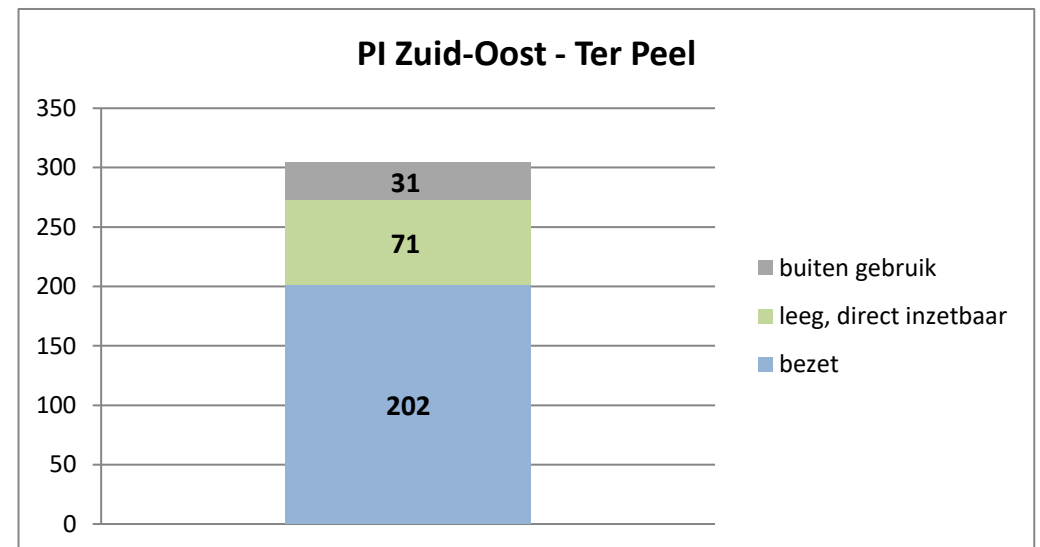

exclusief 96 plaatsen tbv internationale tribunalen

exclusief 24 plaatsen t.b.v. de KMAR

exclusief 6 plaatsen tbv Forzo

**PI Heerhugowaard - Zuyder Bos**

**PI Achterhoek (Zutphen)**

**Veldzicht (GW)**

### Rijks-JJI locatie de Hartelborgt