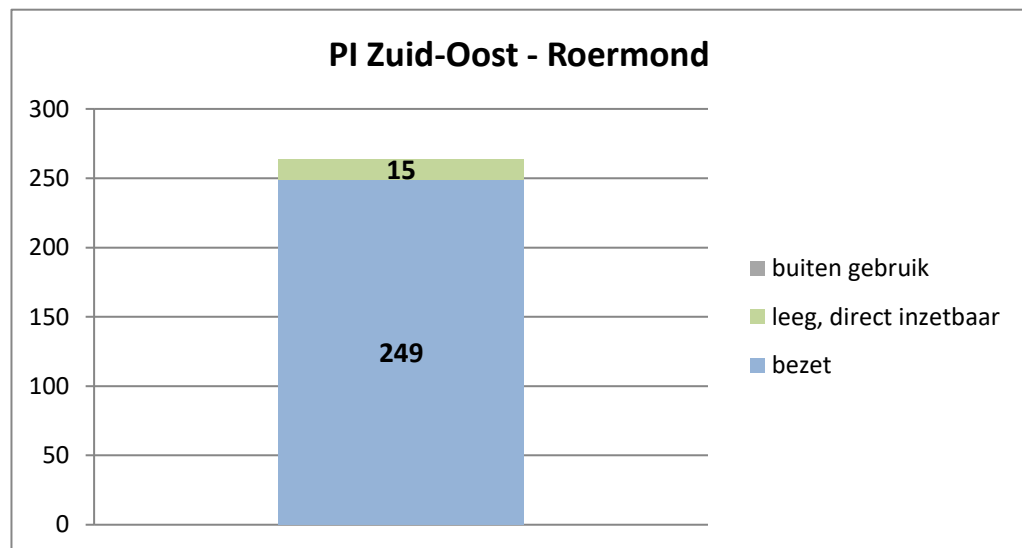

exclusief 96 plaatsen tbv internationale tribunalen

exclusief 24 plaatsen t.b.v. de KMAR

exclusief 6 plaatsen tbv Forzo

**PI Heerhugowaard - Zuyder Bos**

**PI Achterhoek (Zutphen)**

**Veldzicht (GW)**