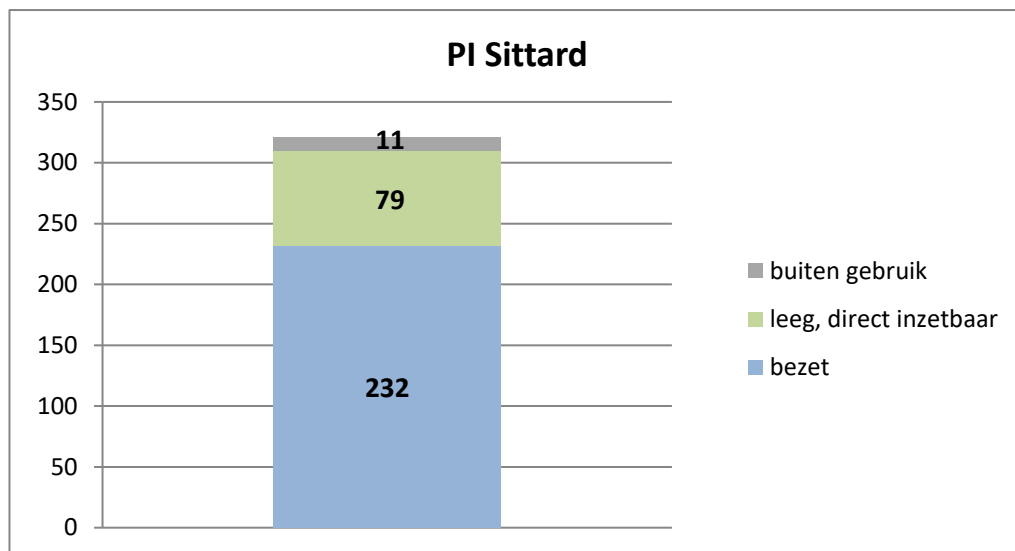

exclusief 96 plaatsen tbv internationale tribunalen

exclusief 24 plaatsen t.b.v. de KMAR

exclusief 6 plaatsen tbv Forzo

**PI Heerhugowaard - Zuyder Bos**

**PI Achterhoek (Zutphen)**

**Veldzicht (GW)**

### Rijks-JJI locatie de Hartelborgt