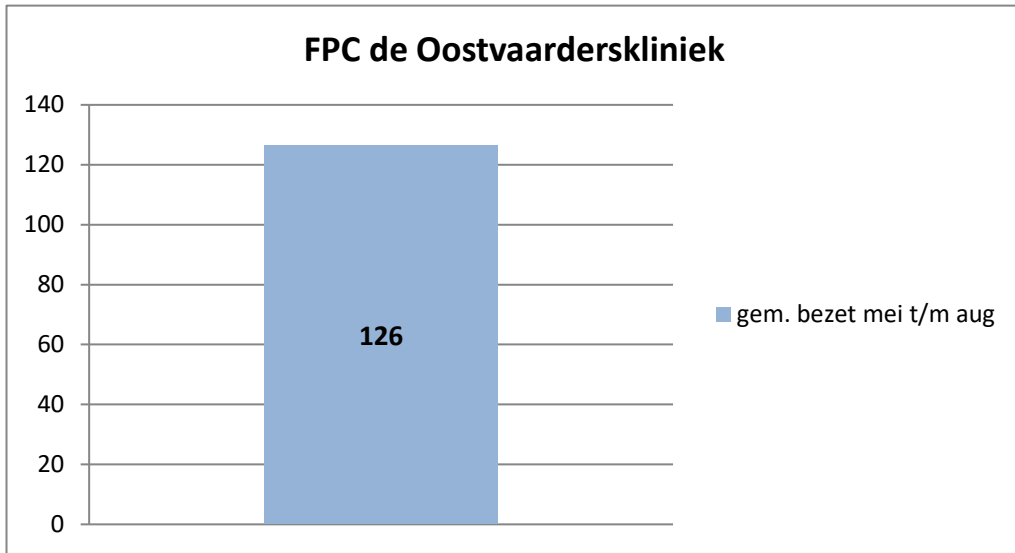

exclusief 96 plaatsen tbv internationale tribunalen

exclusief 24 plaatsen t.b.v. de KMAR

exclusief 6 plaatsen tbv Forzo

**PI Heerhugowaard - Zuyder Bos**

**PI Achterhoek (Zutphen)**

**Veldzicht (GW)**

### Rijks-JJI locatie de Hartelborgt