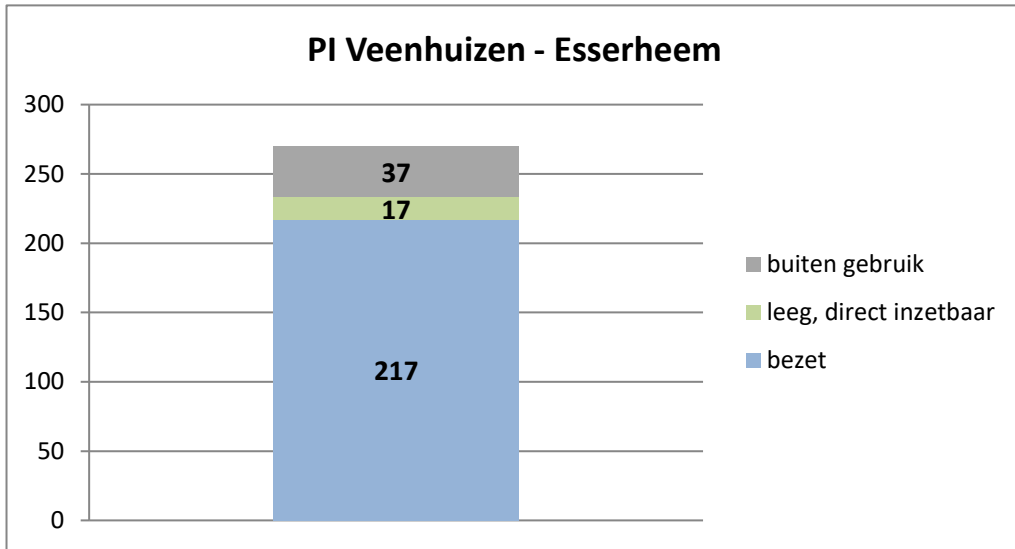

exclusief 96 plaatsen tbv internationale tribunalen

exclusief 24 plaatsen t.b.v. de KMAR

exclusief 6 plaatsen tbv Forzo

**PI Heerhugowaard - Zuyder Bos**

**PI Achterhoek (Zutphen)**

**Veldzicht (GW)**

### Rijks-JJI locatie de Hartelborgt