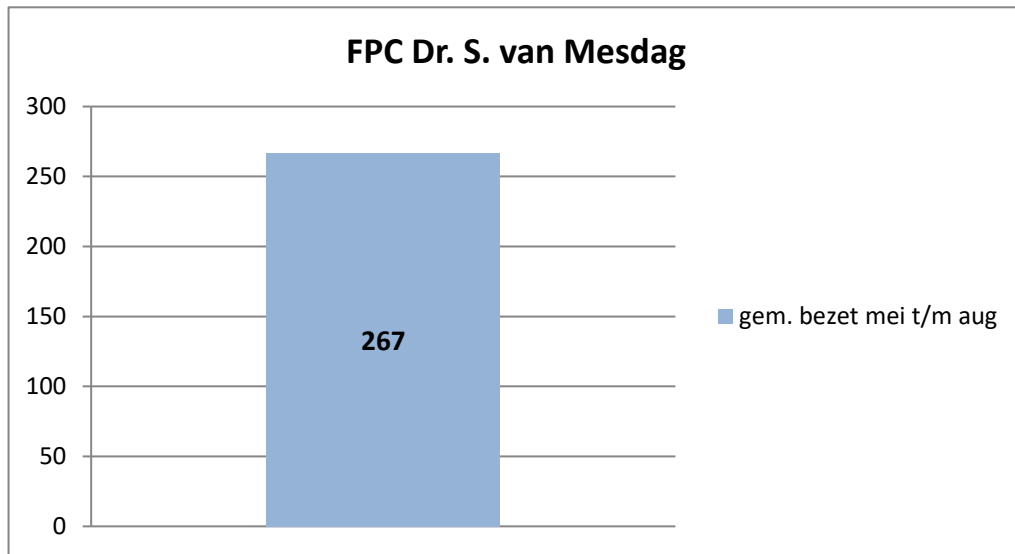

exclusief 96 plaatsen tbv internationale tribunalen

exclusief 24 plaatsen t.b.v. de KMAR

exclusief 6 plaatsen tbv Forzo

**PI Heerhugowaard - Zuyder Bos**

**PI Achterhoek (Zutphen)**

**Veldzicht (GW)**