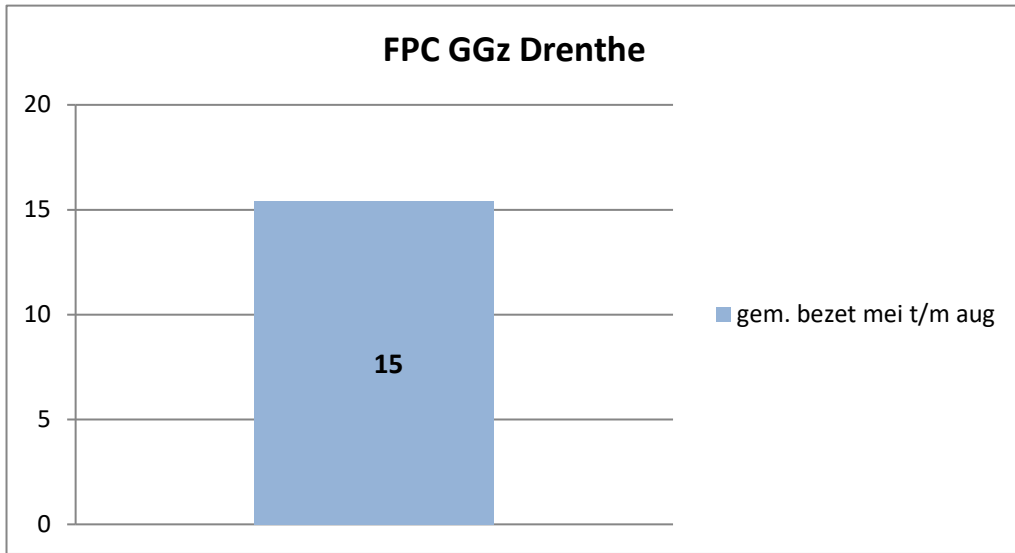

exclusief 96 plaatsen tbv internationale tribunalen

exclusief 24 plaatsen t.b.v. de KMAR

exclusief 6 plaatsen tbv Forzo

**PI Heerhugowaard - Zuyder Bos**

**PI Achterhoek (Zutphen)**

**Veldzicht (GW)**