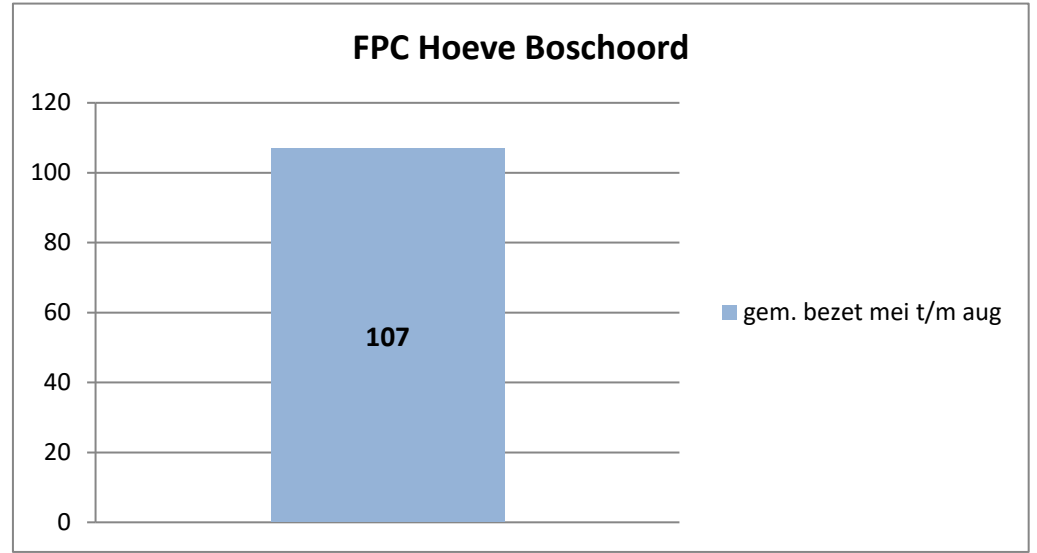

exclusief 96 plaatsen tbv internationale tribunalen

exclusief 24 plaatsen t.b.v. de KMAR

exclusief 6 plaatsen tbv Forzo

**PI Heerhugowaard - Zuyder Bos**

**PI Achterhoek (Zutphen)**

**Veldzicht (GW)**

### Rijks-JJI locatie de Hartelborgt