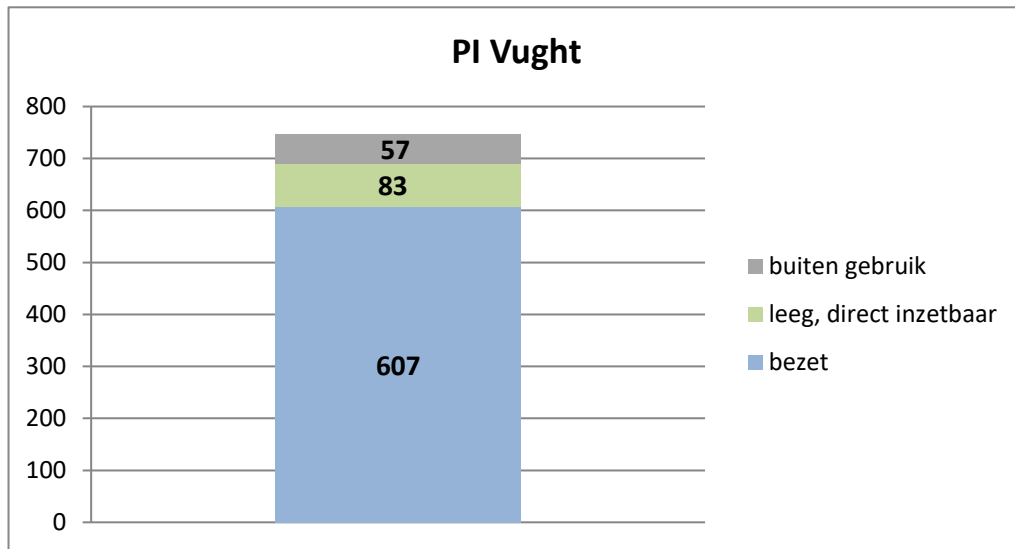

exclusief 96 plaatsen tbv internationale tribunalen

exclusief 24 plaatsen t.b.v. de KMAR

exclusief 6 plaatsen tbv Forzo

**PI Heerhugowaard - Zuyder Bos**

**PI Achterhoek (Zutphen)**

**Veldzicht (GW)**

### Rijks-JJI locatie de Hartelborgt