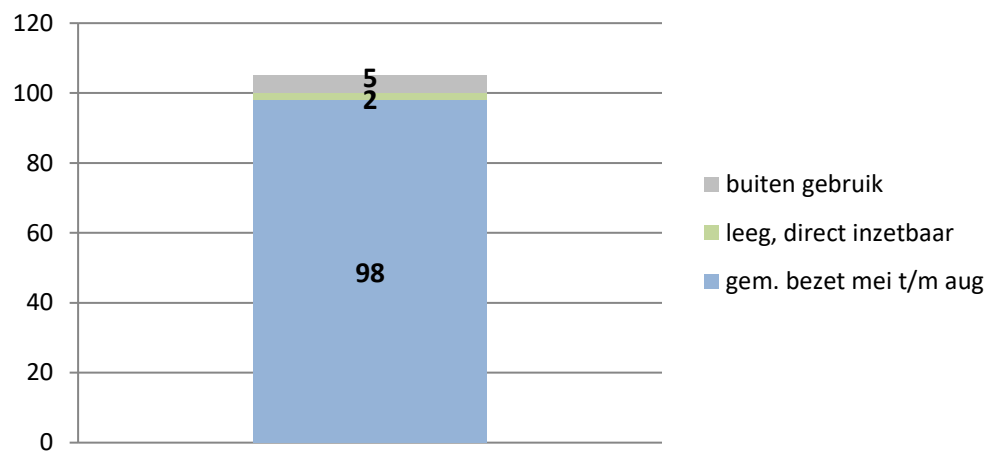

exclusief 96 plaatsen tbv internationale tribunalen

exclusief 24 plaatsen t.b.v. de KMAR

exclusief 6 plaatsen tbv Forzo

**PI Heerhugowaard - Zuyder Bos**

**PI Achterhoek (Zutphen)**

**Veldzicht (GW)**

### Rijks-JJI locatie de Hartelborgt