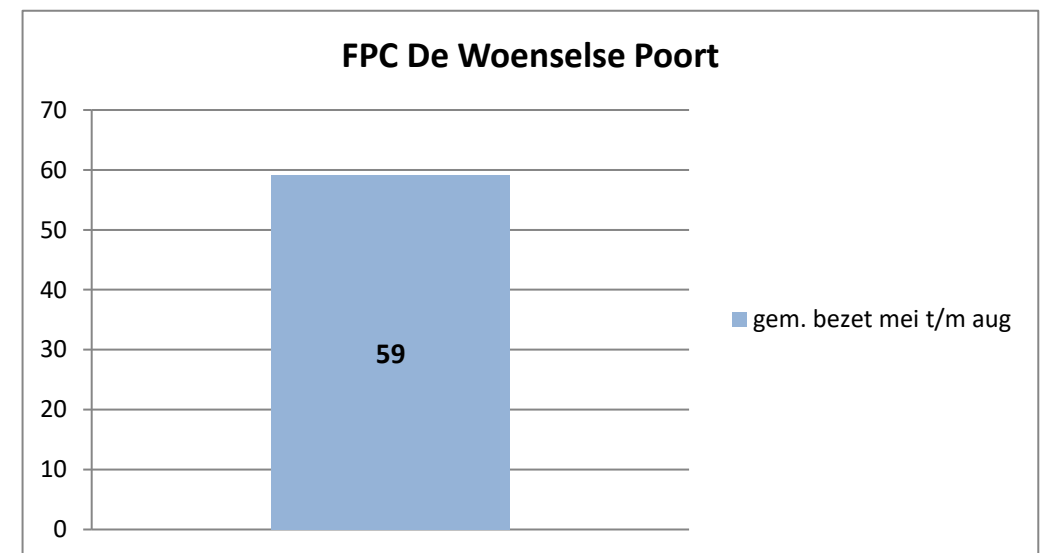

exclusief 96 plaatsen tbv internationale tribunalen

exclusief 24 plaatsen t.b.v. de KMAR

exclusief 6 plaatsen tbv Forzo

**PI Heerhugowaard - Zuyder Bos**

**PI Achterhoek (Zutphen)**

**Veldzicht (GW)**

### Rijks-JJI locatie de Hartelborgt