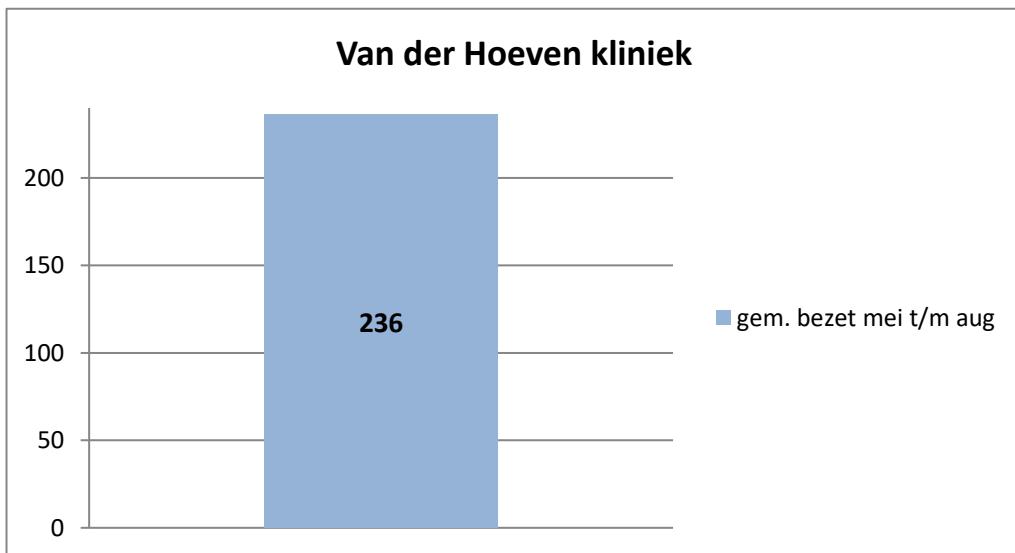

exclusief 96 plaatsen tbv internationale tribunalen

exclusief 24 plaatsen t.b.v. de KMAR

exclusief 6 plaatsen tbv Forzo

**PI Heerhugowaard - Zuyder Bos**

**PI Achterhoek (Zutphen)**

**Veldzicht (GW)**

### Rijks-JJI locatie de Hartelborgt