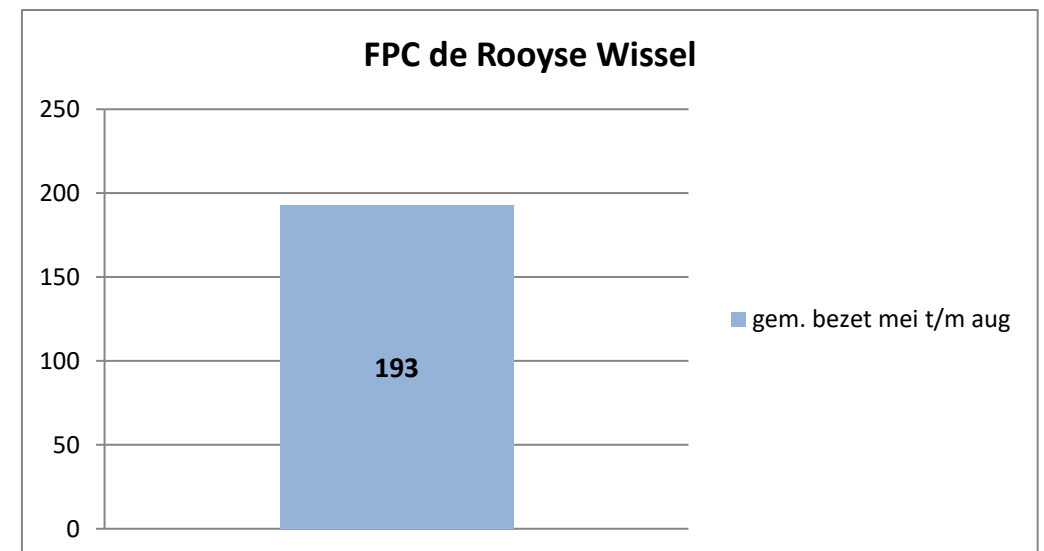

exclusief 96 plaatsen tbv internationale tribunalen

exclusief 24 plaatsen t.b.v. de KMAR

exclusief 6 plaatsen tbv Forzo

**PI Heerhugowaard - Zuyder Bos**

**PI Achterhoek (Zutphen)**

**Veldzicht (GW)**

### Rijks-JJI locatie de Hartelborgt