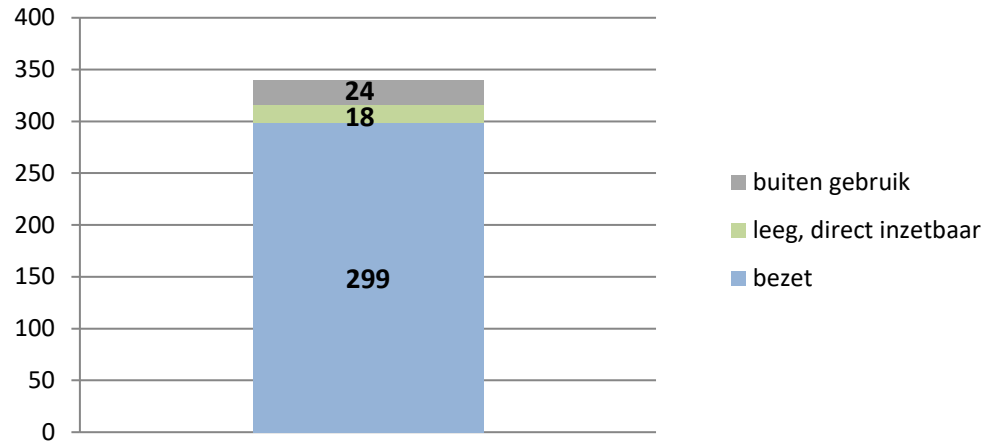

exclusief 96 plaatsen tbv internationale tribunalen

exclusief 24 plaatsen t.b.v. de KMAR

exclusief 6 plaatsen tbv Forzo

**PI Heerhugowaard - Zuyder Bos**

**PI Achterhoek (Zutphen)**

**Veldzicht (GW)**

### Rijks-JJI locatie de Hartelborgt