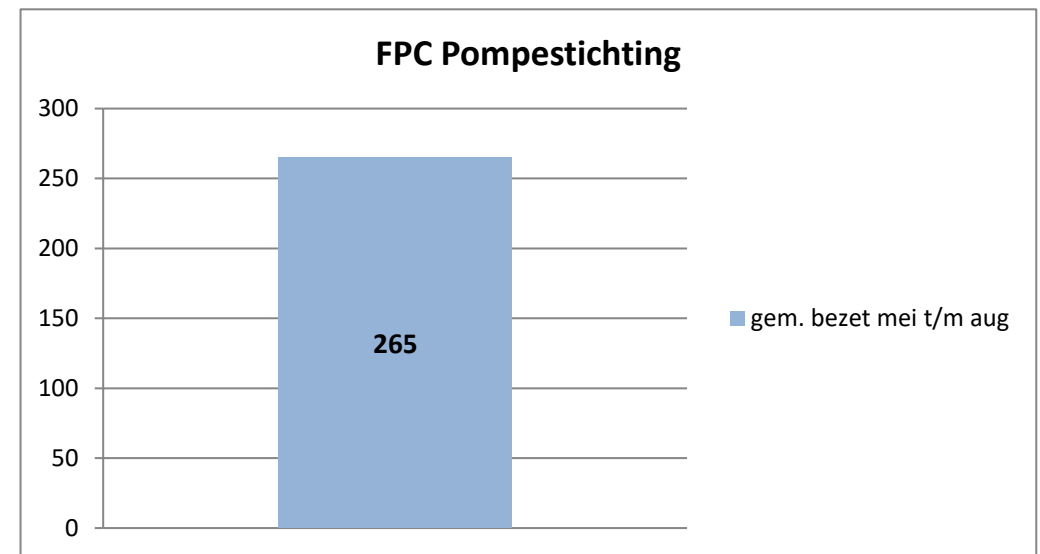

exclusief 96 plaatsen tbv internationale tribunalen

exclusief 24 plaatsen t.b.v. de KMAR

exclusief 6 plaatsen tbv Forzo

**PI Heerhugowaard - Zuyder Bos**

**PI Achterhoek (Zutphen)**

**Veldzicht (GW)**

### Rijks-JJI locatie de Hartelborgt