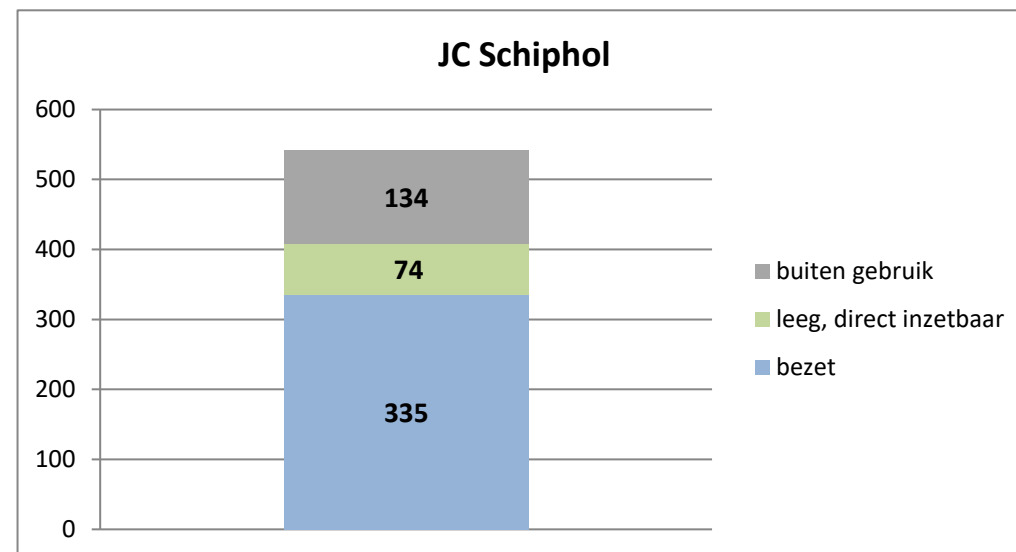

exclusief 96 plaatsen tbv internationale tribunalen

exclusief 24 plaatsen t.b.v. de KMAR

exclusief 6 plaatsen tbv Forzo

**PI Heerhugowaard - Zuyder Bos**

**PI Achterhoek (Zutphen)**

**Veldzicht (GW)**

### Rijks-JJI locatie de Hartelborgt