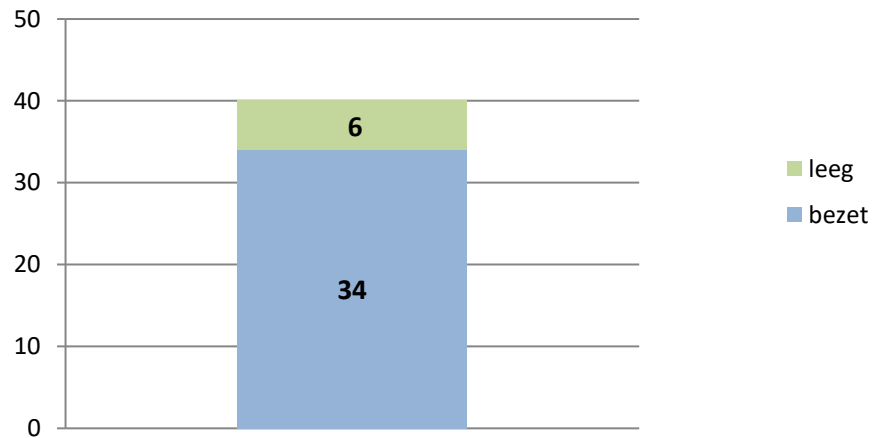

exclusief 96 plaatsen tbv internationale tribunalen

exclusief 24 plaatsen t.b.v. de KMAR

exclusief 6 plaatsen tbv Forzo

**PI Heerhugowaard - Zuyder Bos**

**PI Achterhoek (Zutphen)**

**Veldzicht (GW)**

### Rijks-JJI locatie de Hartelborgt