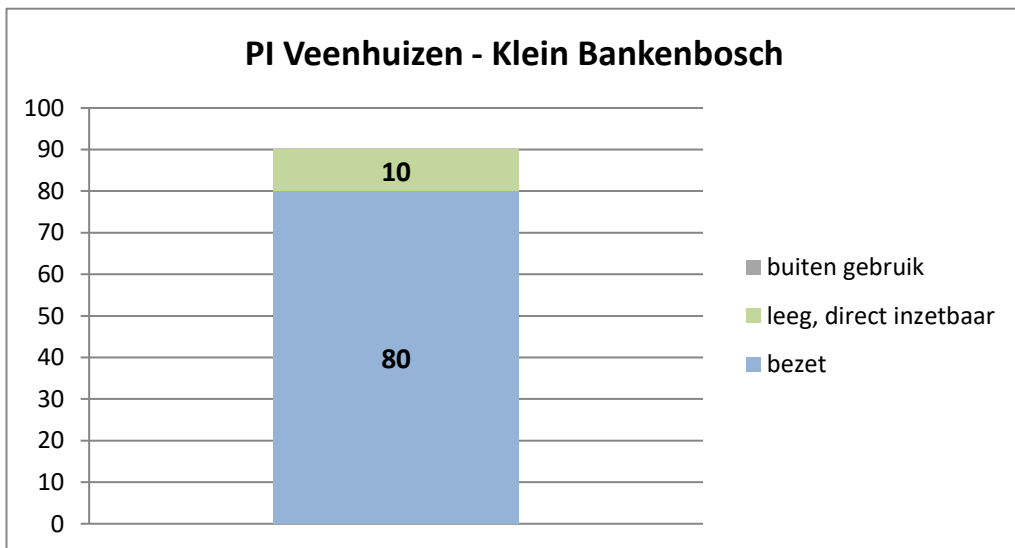

exclusief 96 plaatsen tbv internationale tribunalen

exclusief 24 plaatsen t.b.v. de KMAR

exclusief 6 plaatsen tbv Forzo

**PI Heerhugowaard - Zuyder Bos**

**PI Achterhoek (Zutphen)**

**Veldzicht (GW)**

### Rijks-JJI locatie de Hartelborgt