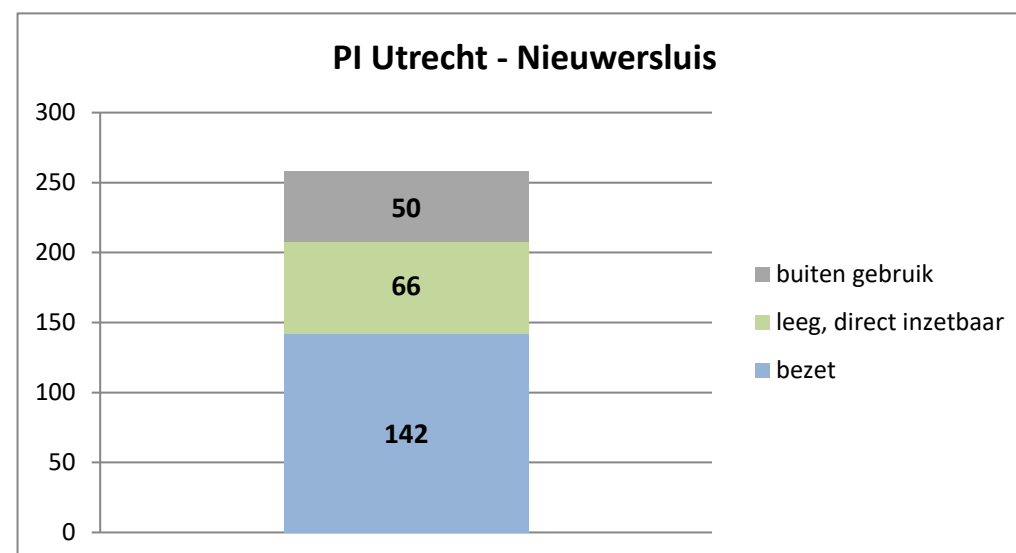

exclusief 96 plaatsen tbv internationale tribunalen

exclusief 24 plaatsen t.b.v. de KMAR

exclusief 6 plaatsen tbv Forzo

**PI Heerhugowaard - Zuyder Bos**

**PI Achterhoek (Zutphen)**

**Veldzicht (GW)**

### Rijks-JJI locatie de Hartelborgt