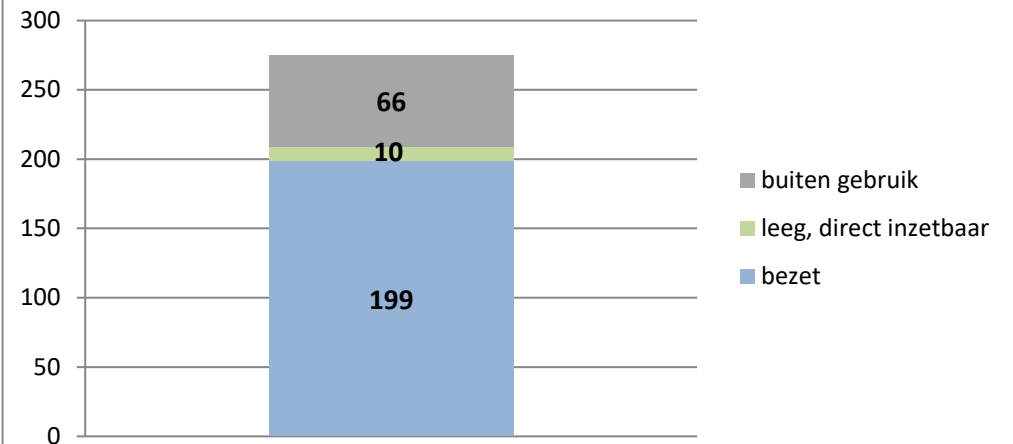

exclusief 96 plaatsen tbv internationale tribunalen

exclusief 24 plaatsen t.b.v. de KMAR

exclusief 6 plaatsen tbv Forzo

**PI Heerhugowaard - Zuyder Bos**

**PI Achterhoek (Zutphen)**

**Veldzicht (GW)**

### Rijks-JJI locatie de Hartelborgt