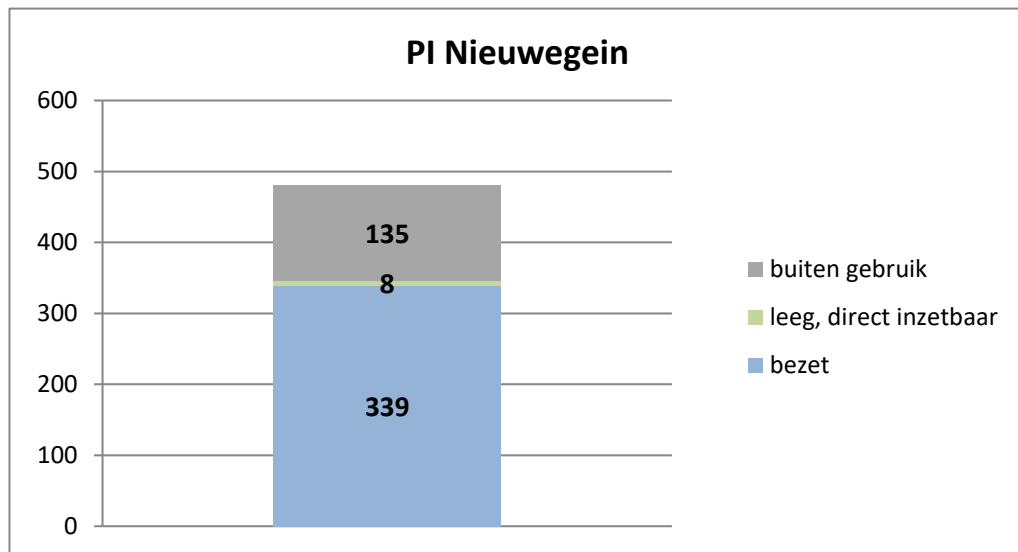

exclusief 96 plaatsen tbv internationale tribunalen

exclusief 24 plaatsen t.b.v. de KMAR

exclusief 6 plaatsen tbv Forzo

**PI Heerhugowaard - Zuyder Bos**

**PI Achterhoek (Zutphen)**

**Veldzicht (GW)**

### Rijks-JJI locatie de Hartelborgt