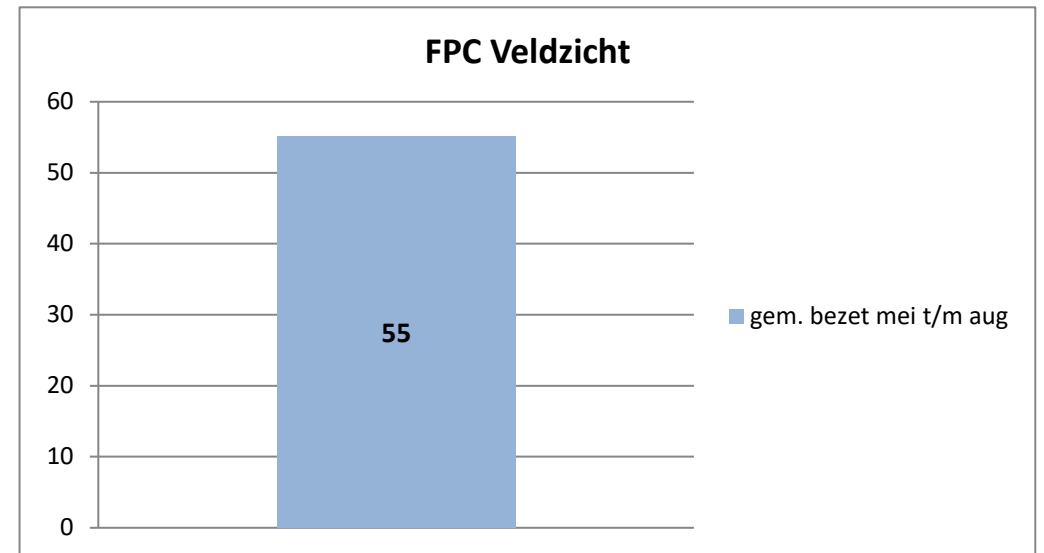

exclusief 96 plaatsen tbv internationale tribunalen

exclusief 24 plaatsen t.b.v. de KMAR

exclusief 6 plaatsen tbv Forzo

**PI Heerhugowaard - Zuyder Bos**

**PI Achterhoek (Zutphen)**

**Veldzicht (GW)**