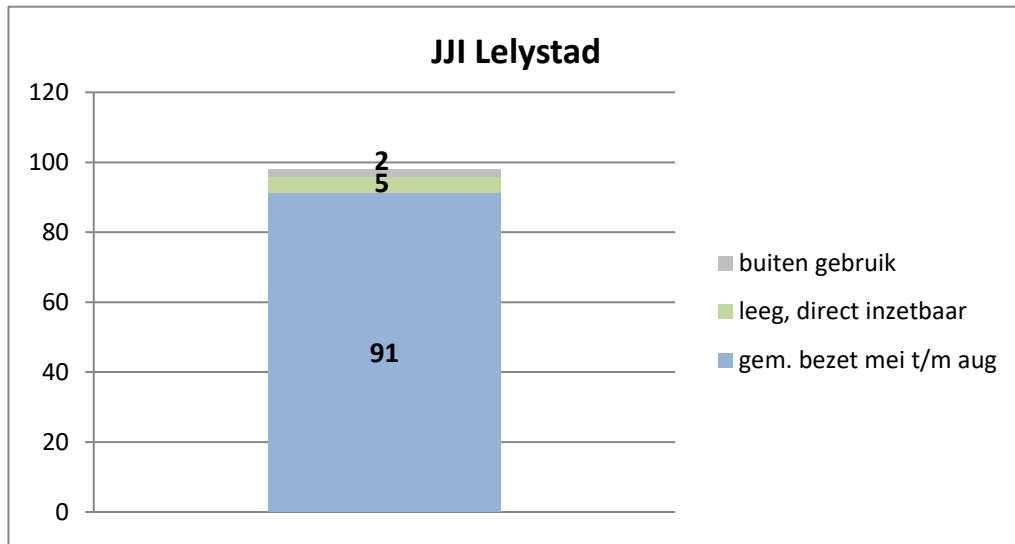

exclusief 96 plaatsen tbv internationale tribunalen

exclusief 24 plaatsen t.b.v. de KMAR

exclusief 6 plaatsen tbv Forzo

**PI Heerhugowaard - Zuyder Bos**

**PI Achterhoek (Zutphen)**

**Veldzicht (GW)**

### Rijks-JJI locatie de Hartelborgt

### Rijks-JJI locatie de Hunnerberg

### Rijks-JJI locatie Den Hey-Acker