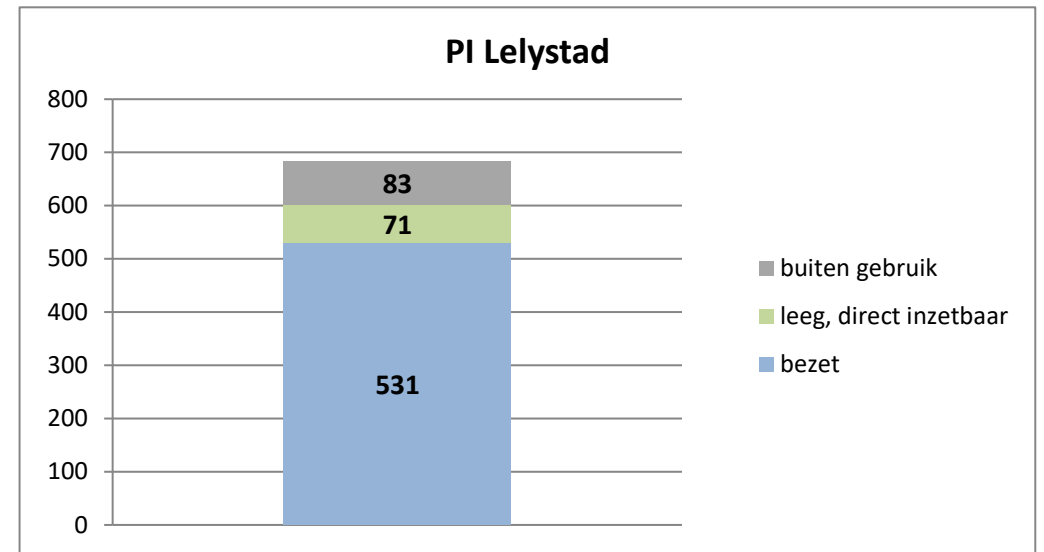

exclusief 96 plaatsen tbv internationale tribunalen

exclusief 24 plaatsen t.b.v. de KMAR

exclusief 6 plaatsen tbv Forzo

**PI Heerhugowaard - Zuyder Bos**

**PI Achterhoek (Zutphen)**

**Veldzicht (GW)**

### Rijks-JJI locatie de Hartelborgt