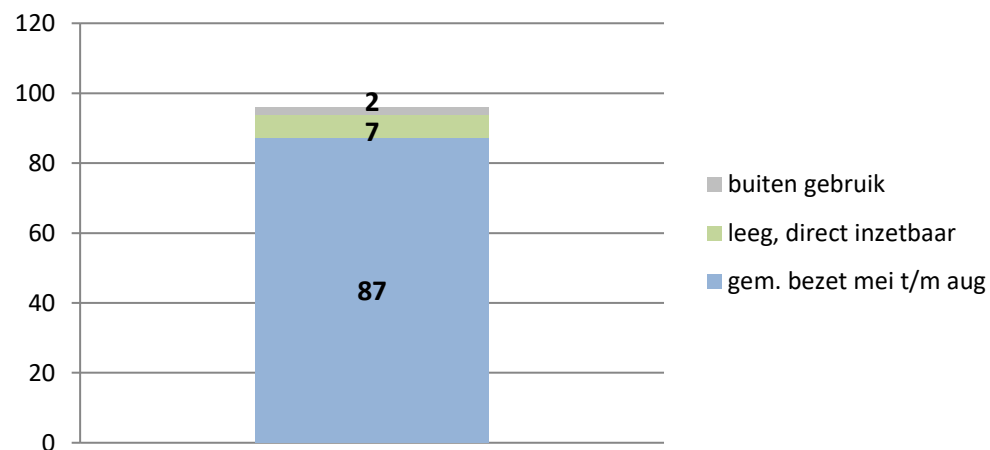

Rijks-JJI locatie Den Hey-Acker