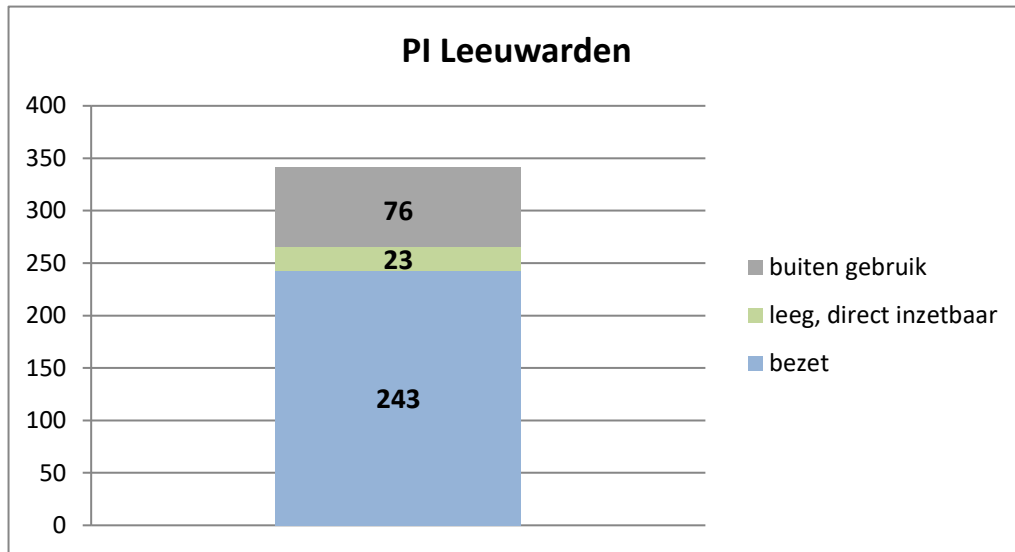

exclusief 96 plaatsen tbv internationale tribunalen

exclusief 24 plaatsen t.b.v. de KMAR

exclusief 6 plaatsen tbv Forzo

**PI Heerhugowaard - Zuyder Bos**

**PI Achterhoek (Zutphen)**

**Veldzicht (GW)**

### Rijks-JJI locatie de Hartelborgt