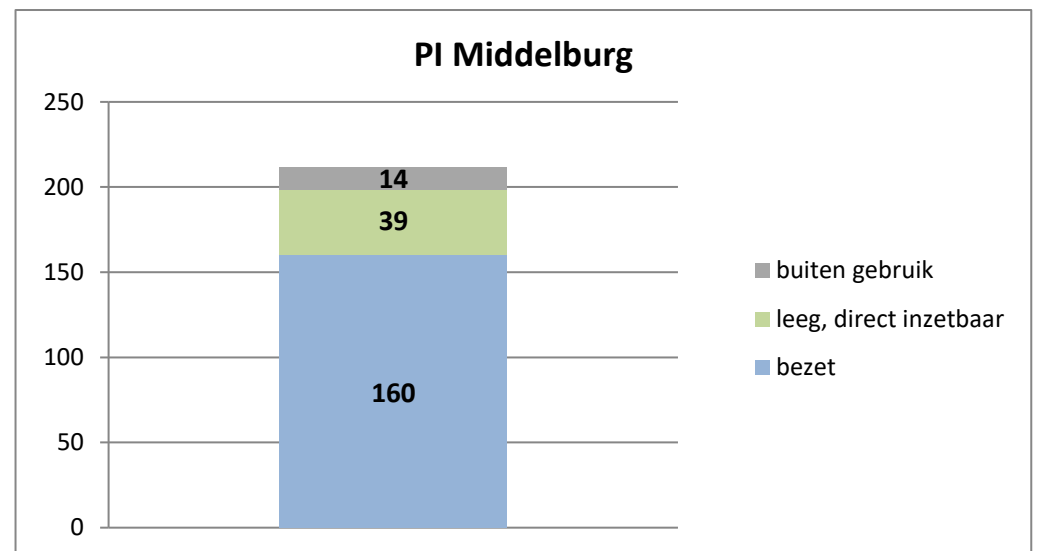

exclusief 96 plaatsen tbv internationale tribunalen

exclusief 24 plaatsen t.b.v. de KMAR

exclusief 6 plaatsen tbv Forzo

**PI Heerhugowaard - Zuyder Bos**

**PI Achterhoek (Zutphen)**

**Veldzicht (GW)**

### Rijks-JJI locatie de Hartelborgt