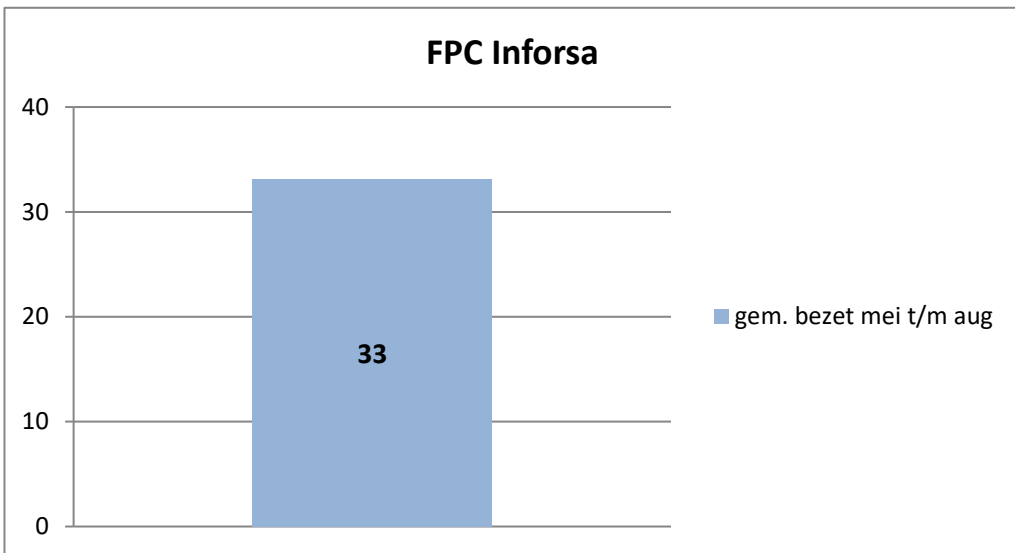

exclusief 96 plaatsen tbv internationale tribunalen

exclusief 24 plaatsen t.b.v. de KMAR

exclusief 6 plaatsen tbv Forzo

**PI Heerhugowaard - Zuyder Bos**

**PI Achterhoek (Zutphen)**

**Veldzicht (GW)**

### Rijks-JJI locatie de Hartelborgt