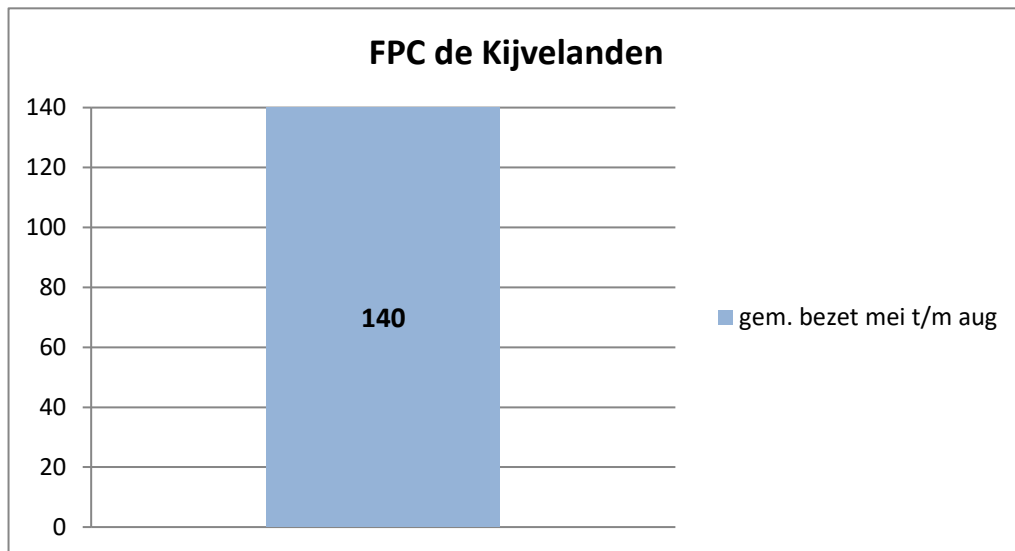

exclusief 96 plaatsen tbv internationale tribunalen

exclusief 24 plaatsen t.b.v. de KMAR

exclusief 6 plaatsen tbv Forzo

**PI Heerhugowaard - Zuyder Bos**

**PI Achterhoek (Zutphen)**

**Veldzicht (GW)**

### Rijks-JJI locatie de Hartelborgt