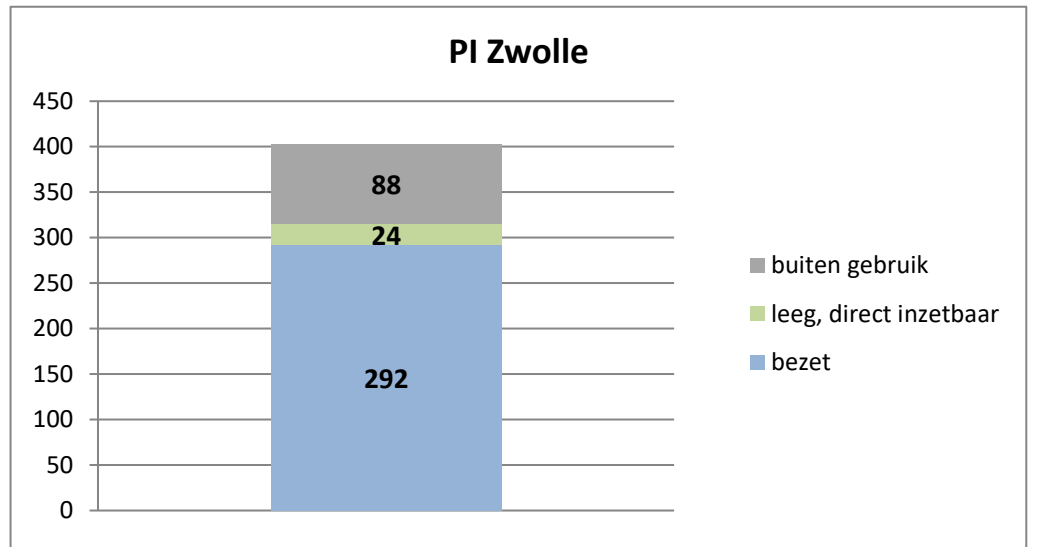

exclusief 96 plaatsen tbv internationale tribunalen

exclusief 24 plaatsen t.b.v. de KMAR

exclusief 6 plaatsen tbv Forzo

**PI Heerhugowaard - Zuyder Bos**

**PI Achterhoek (Zutphen)**

**Veldzicht (GW)**

### Rijks-JJI locatie de Hartelborgt