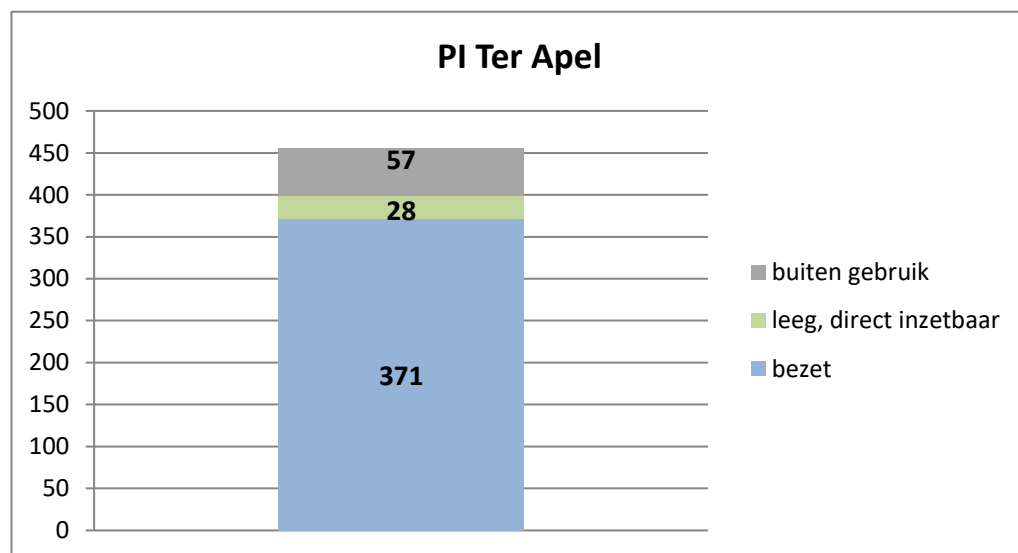

exclusief 96 plaatsen tbv internationale tribunalen

exclusief 24 plaatsen t.b.v. de KMAR

exclusief 6 plaatsen tbv Forzo

**PI Heerhugowaard - Zuyder Bos**

**PI Achterhoek (Zutphen)**

**Veldzicht (GW)**

### Rijks-JJI locatie de Hartelborgt