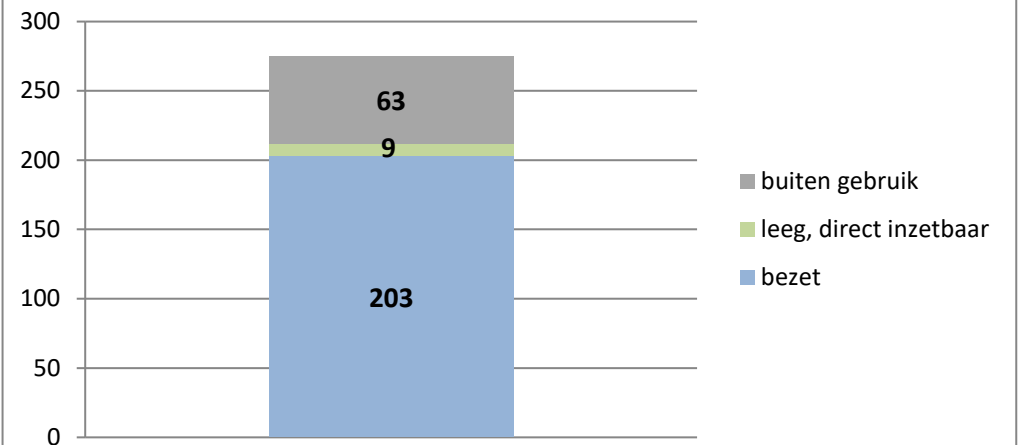

exclusief 96 plaatsen tbv internationale tribunalen

exclusief 24 plaatsen t.b.v. de KMAR

exclusief 6 plaatsen tbv Forzo

exclusief 72 plaatsen tbv JJI

PI Heerhugowaard - Zuyder Bos

PI Achterhoek (Zutphen)

Veldzicht (GW)

De locatie Horsterveen is op 27 september 2021 gefaseerd in gebruik genomen

Kleinschalige voorziening Noord

Kleinschalige voorziening Rijnmond

De KVJJ Rijnmond is op 26 augustus 2021 gefaseerd in gebruik genomen.