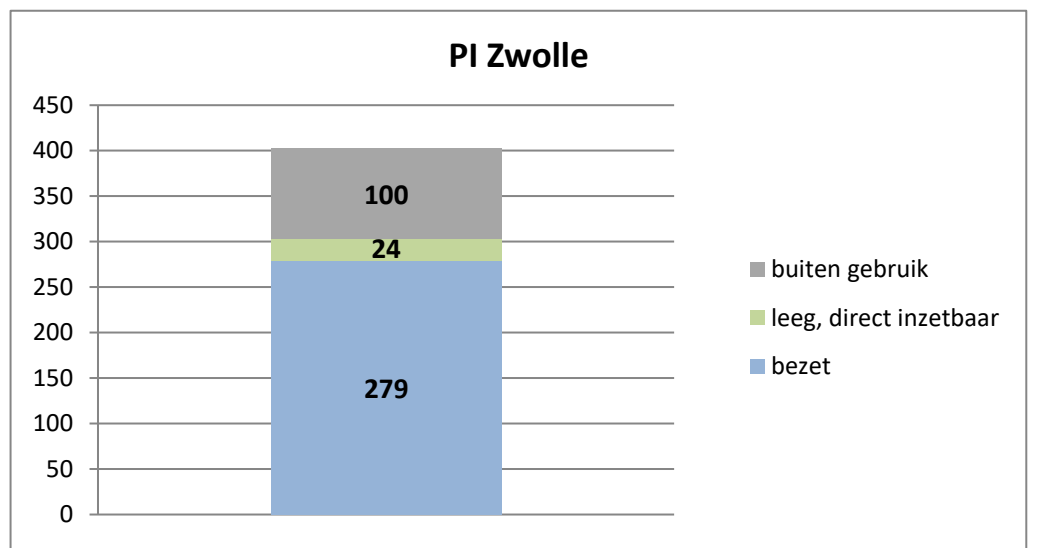

exclusief 96 plaatsen tbv internationale tribunalen

exclusief 24 plaatsen t.b.v. de KMAR

exclusief 6 plaatsen tbv Forzo

exclusief 72 plaatsen tbv JJI

PI Heerhugowaard - Zuyder Bos

PI Achterhoek (Zutphen)

Veldzicht (GW)

De locatie Horsterveen is op 27 september 2021 gefaseerd in gebruik genomen

Kleinschalige voorziening Noord

Kleinschalige voorziening Rijnmond

De KVJJ Rijnmond is op 26 augustus 2021 gefaseerd in gebruik genomen.