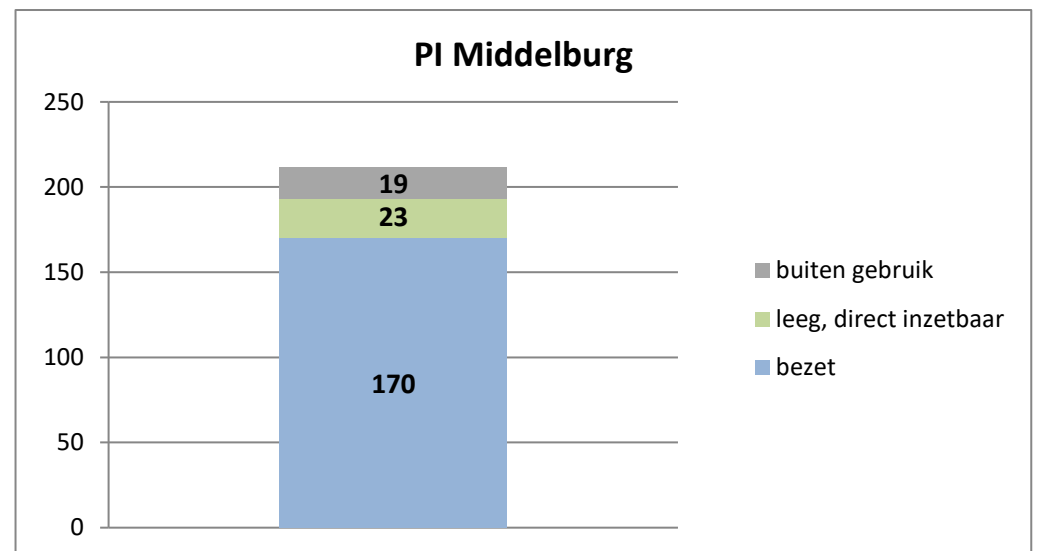

exclusief 96 plaatsen tbv internationale tribunalen

exclusief 24 plaatsen t.b.v. de KMAR

exclusief 6 plaatsen tbv Forzo

exclusief 72 plaatsen tbv JJI

PI Heerhugowaard - Zuyder Bos

PI Achterhoek (Zutphen)

Veldzicht (GW)

De locatie Horsterveen is op 27 september 2021 gefaseerd in gebruik genomen

Kleinschalige voorziening Noord

Kleinschalige voorziening Rijnmond

De KVJJ Rijnmond is op 26 augustus 2021 gefaseerd in gebruik genomen.