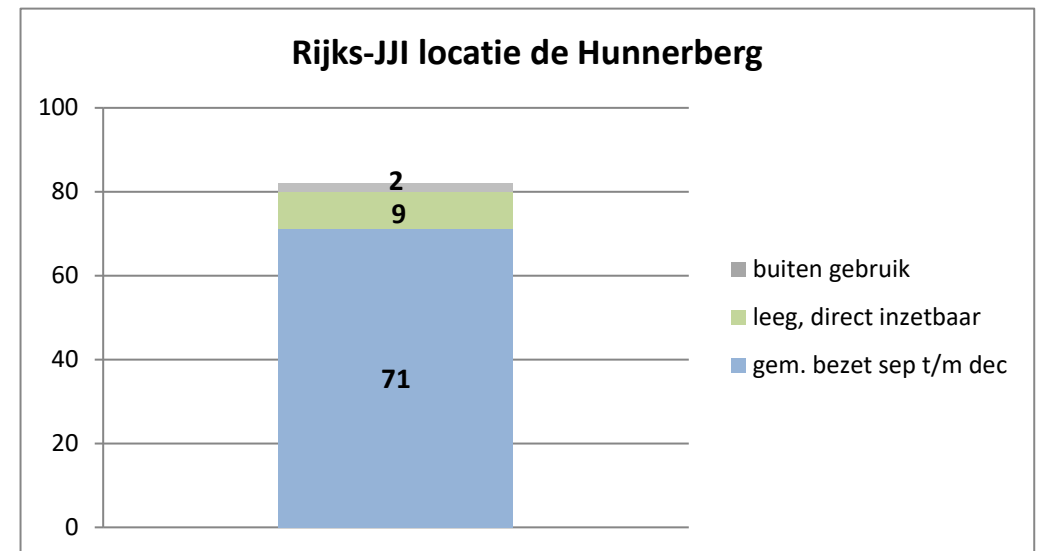

exclusief 96 plaatsen tbv internationale tribunalen

exclusief 24 plaatsen t.b.v. de KMAR

exclusief 6 plaatsen tbv Forzo

exclusief 72 plaatsen tbv JJI

PI Heerhugowaard - Zuyder Bos

PI Achterhoek (Zutphen)

Veldzicht (GW)

De locatie Horsterveen is op 27 september 2021 gefaseerd in gebruik genomen

Kleinschalige voorziening Noord

Kleinschalige voorziening Rijnmond

De KVJJ Rijnmond is op 26 augustus 2021 gefaseerd in gebruik genomen.