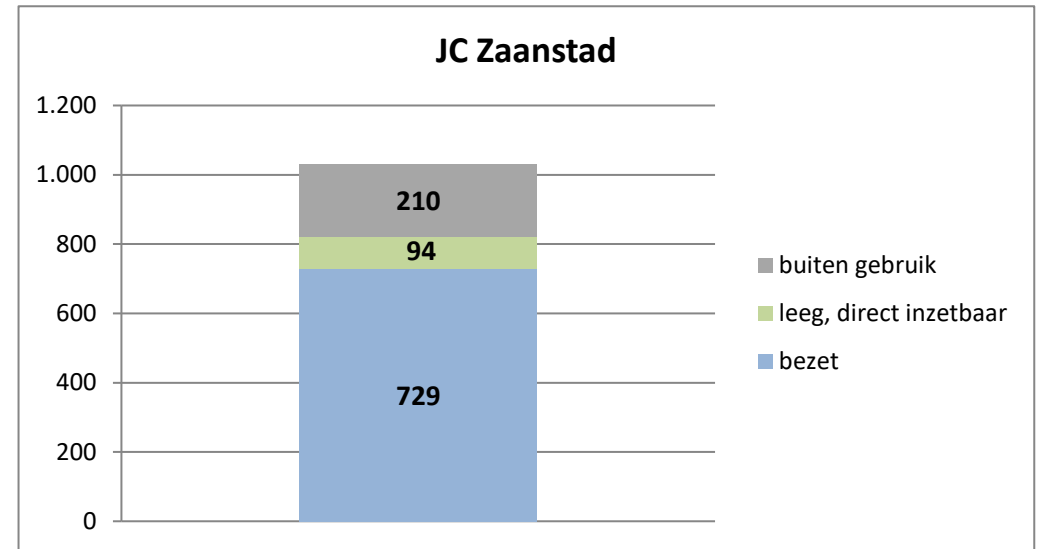

exclusief 96 plaatsen tbv internationale tribunalen

exclusief 24 plaatsen t.b.v. de KMAR

exclusief 6 plaatsen tbv Forzo

exclusief 72 plaatsen tbv JJI

PI Heerhugowaard - Zuyder Bos

PI Achterhoek (Zutphen)

Veldzicht (GW)

De locatie Horsterveen is op 27 september 2021 gefaseerd in gebruik genomen

Kleinschalige voorziening Noord

Kleinschalige voorziening Rijnmond

De KVJJ Rijnmond is op 26 augustus 2021 gefaseerd in gebruik genomen.