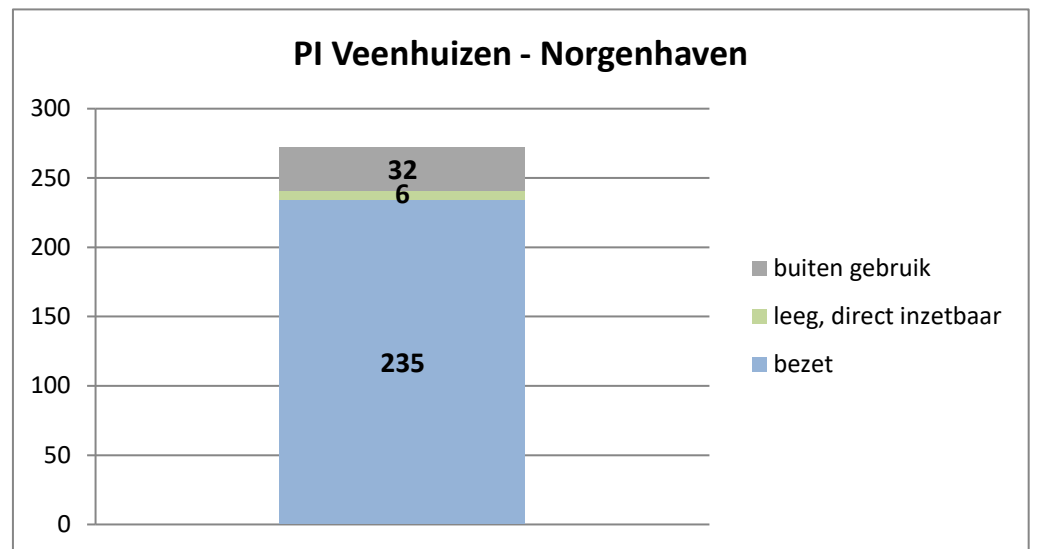

exclusief 96 plaatsen tbv internationale tribunalen

exclusief 24 plaatsen t.b.v. de KMAR

exclusief 6 plaatsen tbv Forzo

exclusief 72 plaatsen tbv JJI

PI Heerhugowaard - Zuyder Bos

PI Achterhoek (Zutphen)

Veldzicht (GW)

De locatie Horsterveen is op 27 september 2021 gefaseerd in gebruik genomen

Kleinschalige voorziening Noord

Kleinschalige voorziening Rijnmond

De KVJJ Rijnmond is op 26 augustus 2021 gefaseerd in gebruik genomen.