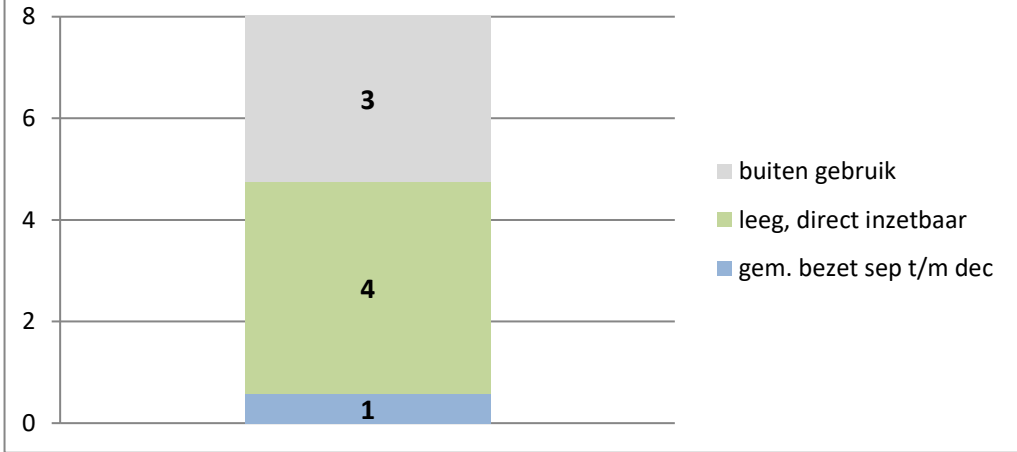

exclusief 96 plaatsen tbv internationale tribunalen

exclusief 24 plaatsen t.b.v. de KMAR

exclusief 6 plaatsen tbv Forzo

exclusief 72 plaatsen tbv JJI

PI Heerhugowaard - Zuyder Bos

PI Achterhoek (Zutphen)

Veldzicht (GW)

De locatie Horsterveen is op 27 september 2021 gefaseerd in gebruik genomen

Kleinschalige voorziening Noord

Kleinschalige voorziening Rijnmond

De KVJJ Rijnmond is op 26 augustus 2021 gefaseerd in gebruik genomen.