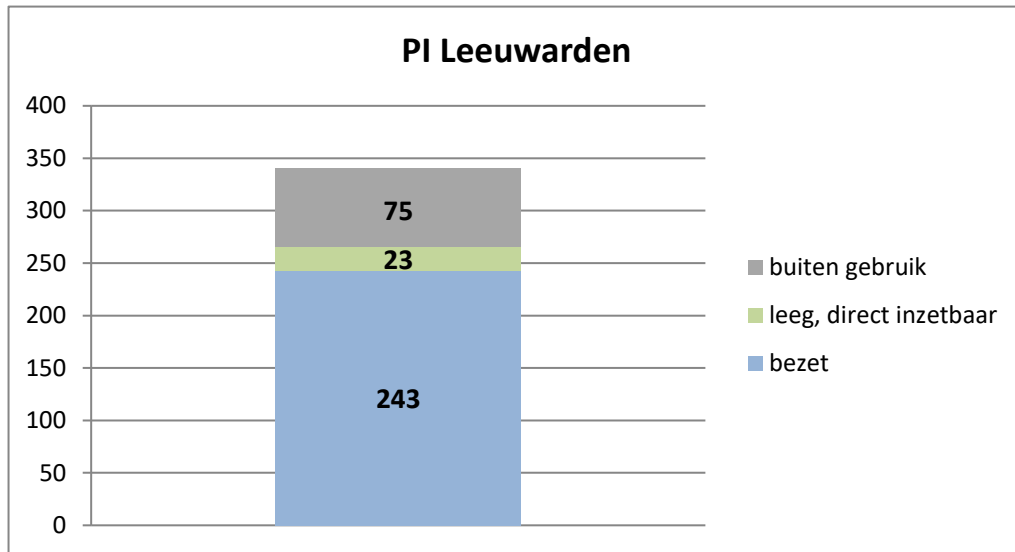

exclusief 96 plaatsen tbv internationale tribunalen

exclusief 24 plaatsen t.b.v. de KMAR

exclusief 6 plaatsen tbv Forzo

exclusief 72 plaatsen tbv JJI

PI Heerhugowaard - Zuyder Bos

PI Achterhoek (Zutphen)

Veldzicht (GW)

De locatie Horsterveen is op 27 september 2021 gefaseerd in gebruik genomen

Kleinschalige voorziening Noord

Kleinschalige voorziening Rijnmond

De KVJJ Rijnmond is op 26 augustus 2021 gefaseerd in gebruik genomen.