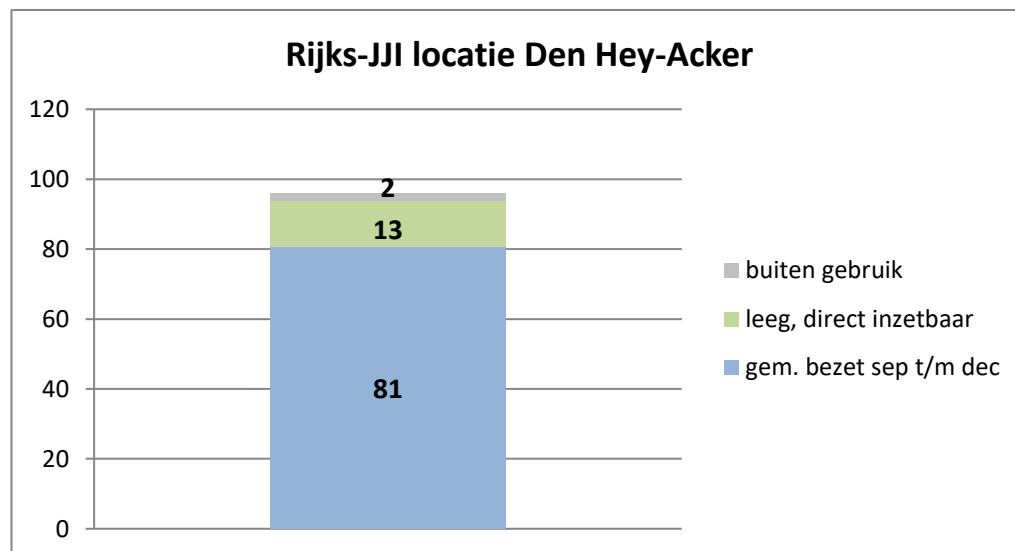

exclusief 96 plaatsen tbv internationale tribunalen

exclusief 24 plaatsen t.b.v. de KMAR

exclusief 6 plaatsen tbv Forzo

exclusief 72 plaatsen tbv JJI

PI Heerhugowaard - Zuyder Bos

PI Achterhoek (Zutphen)

Veldzicht (GW)

De locatie Horsterveen is op 27 september 2021 gefaseerd in gebruik genomen

Kleinschalige voorziening Noord

Kleinschalige voorziening Rijnmond

De KVJJ Rijnmond is op 26 augustus 2021 gefaseerd in gebruik genomen.