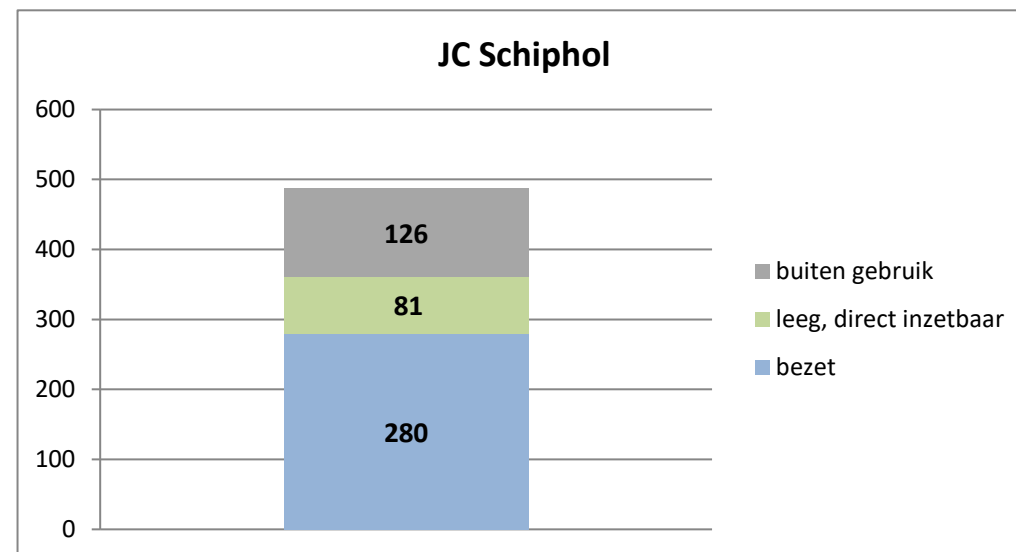

exclusief 96 plaatsen tbv internationale tribunalen

exclusief 24 plaatsen t.b.v. de KMAR

exclusief 6 plaatsen tbv Forzo

exclusief 72 plaatsen tbv JJI

PI Heerhugowaard - Zuyder Bos

PI Achterhoek (Zutphen)

Veldzicht (GW)

De locatie Horsterveen is op 27 september 2021 gefaseerd in gebruik genomen

Kleinschalige voorziening Noord

Kleinschalige voorziening Rijnmond

De KVJJ Rijnmond is op 26 augustus 2021 gefaseerd in gebruik genomen.

Kleinschalige voorziening Den Haag

De KVJJ Den Haag is op 6 september 2021 gefaseerd in gebruik genomen.