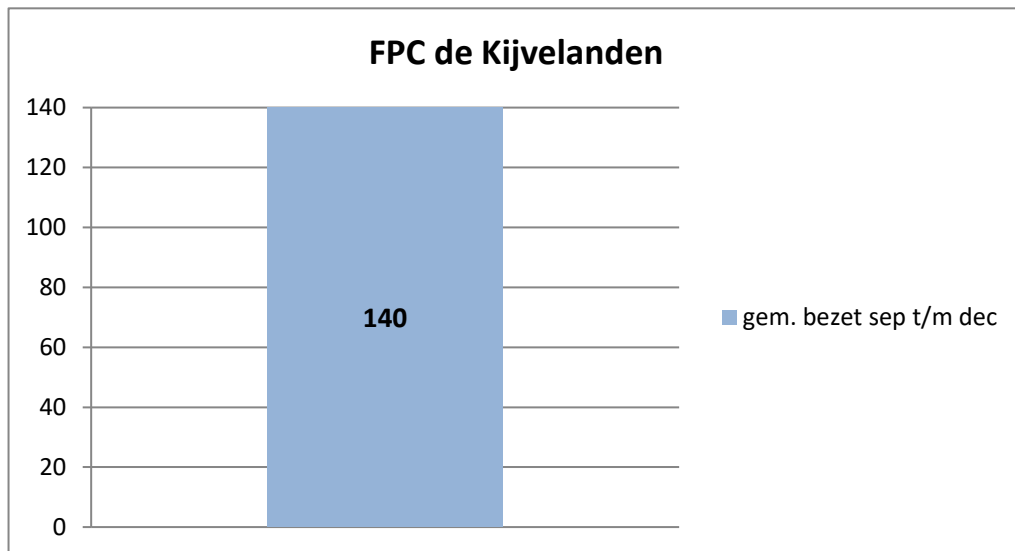

exclusief 96 plaatsen tbv internationale tribunalen

exclusief 24 plaatsen t.b.v. de KMAR

exclusief 6 plaatsen tbv Forzo

exclusief 72 plaatsen tbv JJI

PI Heerhugowaard - Zuyder Bos

PI Achterhoek (Zutphen)

Veldzicht (GW)

De locatie Horsterveen is op 27 september 2021 gefaseerd in gebruik genomen

Kleinschalige voorziening Noord

Kleinschalige voorziening Rijnmond

De KVJJ Rijnmond is op 26 augustus 2021 gefaseerd in gebruik genomen.