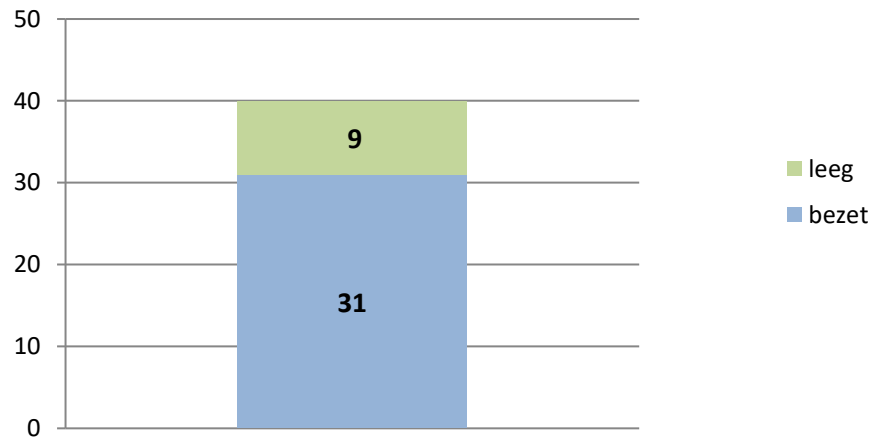

exclusief 96 plaatsen tbv internationale tribunalen

exclusief 24 plaatsen t.b.v. de KMAR

exclusief 6 plaatsen tbv Forzo

exclusief 72 plaatsen tbv JJI

PI Heerhugowaard - Zuyder Bos

PI Achterhoek (Zutphen)

Veldzicht (GW)

De locatie Horsterveen is op 27 september 2021 gefaseerd in gebruik genomen

Kleinschalige voorziening Noord

Kleinschalige voorziening Rijnmond

De KVJJ Rijnmond is op 26 augustus 2021 gefaseerd in gebruik genomen.