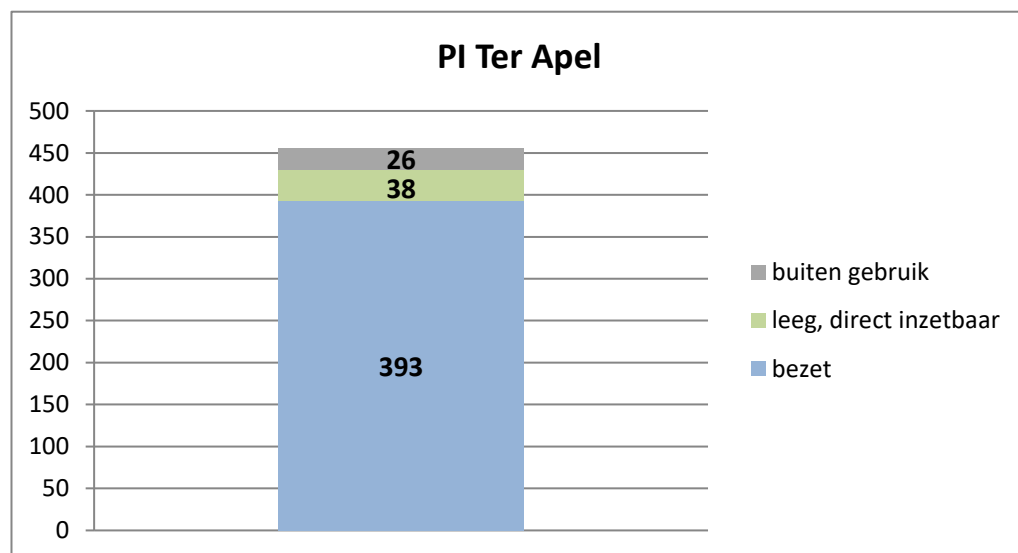

exclusief 96 plaatsen tbv internationale tribunalen

exclusief 24 plaatsen t.b.v. de KMAR

exclusief 6 plaatsen tbv Forzo

exclusief 72 plaatsen tbv JJI

PI Heerhugowaard - Zuyder Bos

PI Achterhoek (Zutphen)

Veldzicht (GW)

De locatie Horsterveen is op 27 september 2021 gefaseerd in gebruik genomen

Kleinschalige voorziening Noord

Kleinschalige voorziening Rijnmond

De KVJJ Rijnmond is op 26 augustus 2021 gefaseerd in gebruik genomen.