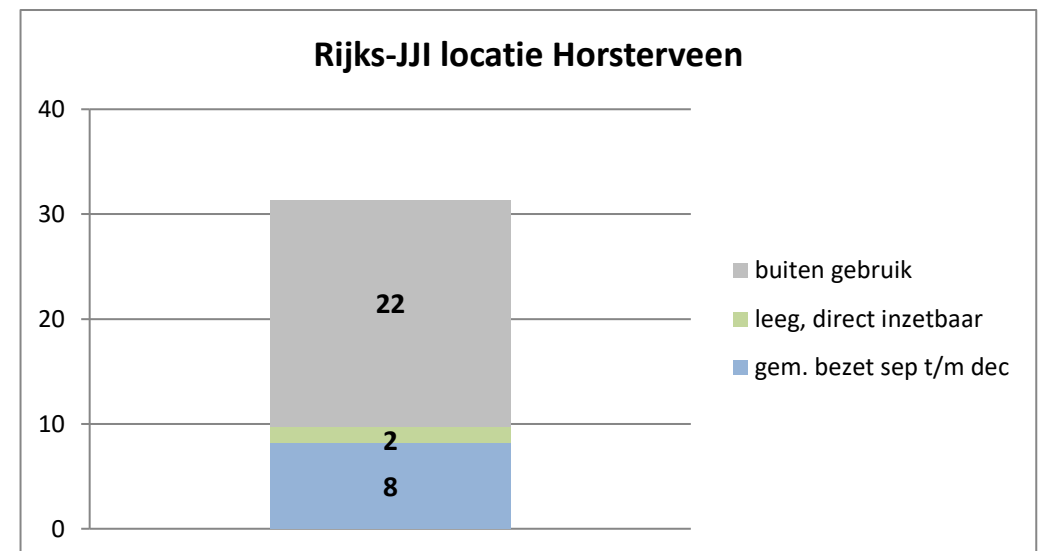

exclusief 96 plaatsen tbv internationale tribunalen

exclusief 24 plaatsen t.b.v. de KMAR

exclusief 6 plaatsen tbv Forzo

exclusief 72 plaatsen tbv JJI

PI Heerhugowaard - Zuyder Bos

PI Achterhoek (Zutphen)

Veldzicht (GW)

De locatie Horsterveen is op 27 september 2021 gefaseerd in gebruik genomen

Kleinschalige voorziening Noord

Kleinschalige voorziening Rijnmond

De KVJJ Rijnmond is op 26 augustus 2021 gefaseerd in gebruik genomen.