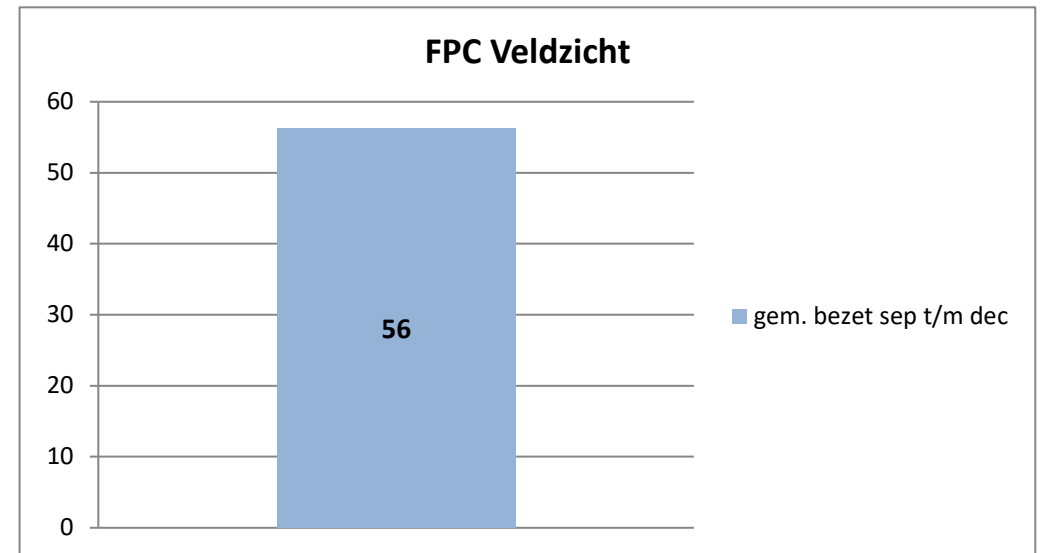

exclusief 96 plaatsen tbv internationale tribunalen

exclusief 24 plaatsen t.b.v. de KMAR

exclusief 6 plaatsen tbv Forzo

exclusief 72 plaatsen tbv JJI

PI Heerhugowaard - Zuyder Bos

PI Achterhoek (Zutphen)

Veldzicht (GW)