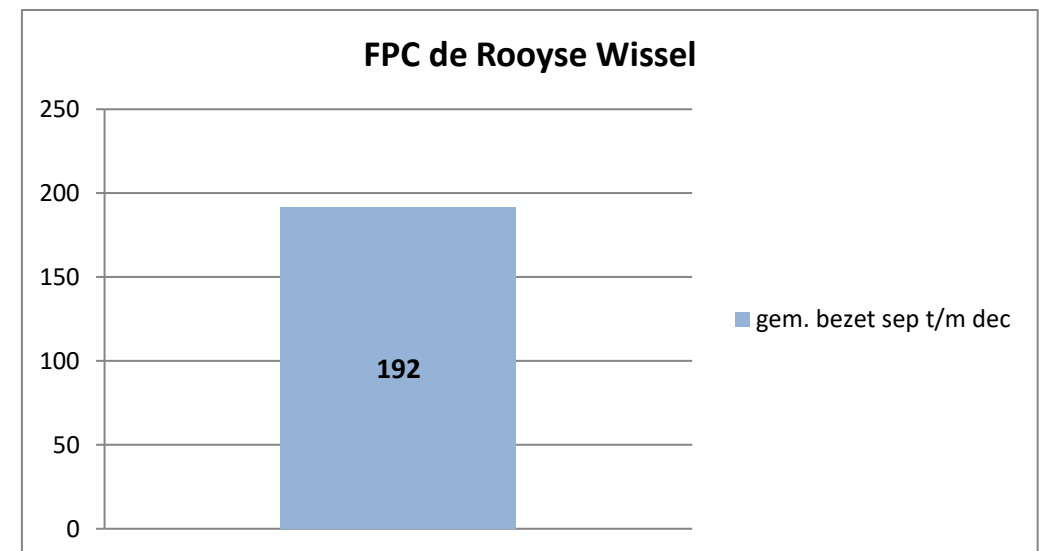

exclusief 96 plaatsen tbv internationale tribunalen

exclusief 24 plaatsen t.b.v. de KMAR

exclusief 6 plaatsen tbv Forzo

exclusief 72 plaatsen tbv JJI

PI Heerhugowaard - Zuyder Bos

PI Achterhoek (Zutphen)

Veldzicht (GW)

De locatie Horsterveen is op 27 september 2021 gefaseerd in gebruik genomen

Kleinschalige voorziening Noord

Kleinschalige voorziening Rijnmond

De KVJJ Rijnmond is op 26 augustus 2021 gefaseerd in gebruik genomen.