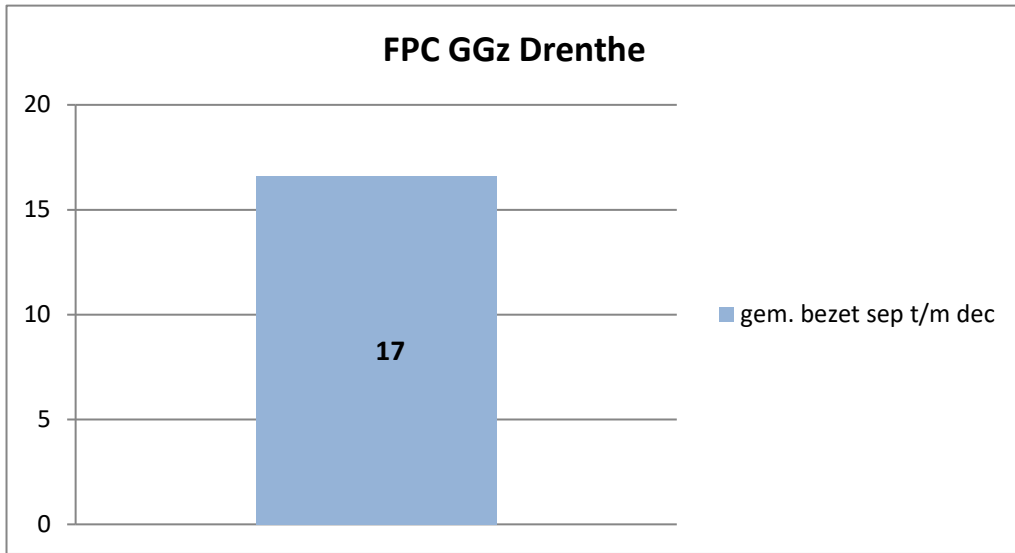

exclusief 96 plaatsen tbv internationale tribunalen

exclusief 24 plaatsen t.b.v. de KMAR

exclusief 6 plaatsen tbv Forzo

exclusief 72 plaatsen tbv JJI

PI Heerhugowaard - Zuyder Bos

PI Achterhoek (Zutphen)

Veldzicht (GW)

De locatie Horsterveen is op 27 september 2021 gefaseerd in gebruik genomen

Kleinschalige voorziening Noord

Kleinschalige voorziening Rijnmond

De KVJJ Rijnmond is op 26 augustus 2021 gefaseerd in gebruik genomen.