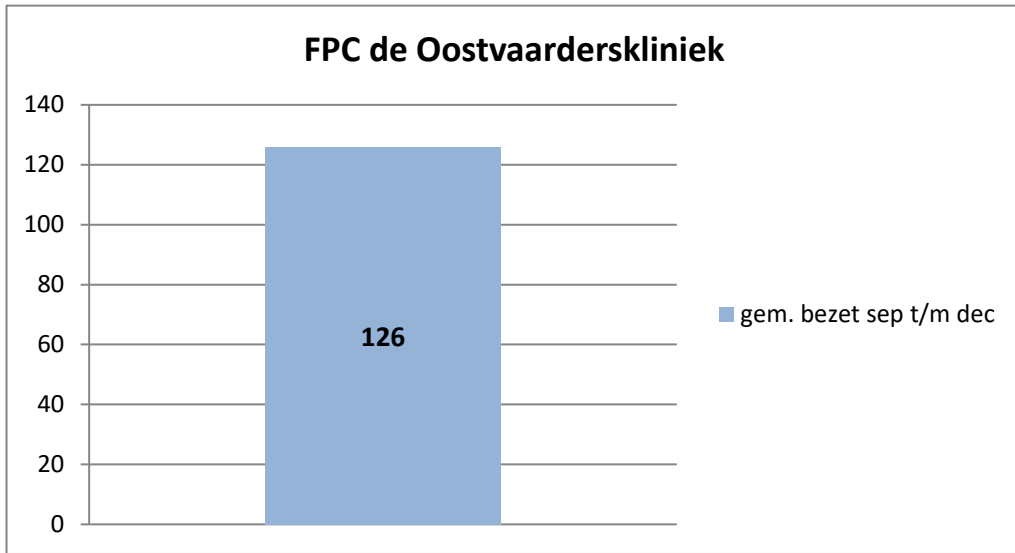

exclusief 96 plaatsen tbv internationale tribunalen

exclusief 24 plaatsen t.b.v. de KMAR

exclusief 6 plaatsen tbv Forzo

exclusief 72 plaatsen tbv JJI

PI Heerhugowaard - Zuyder Bos

PI Achterhoek (Zutphen)

Veldzicht (GW)

De locatie Horsterveen is op 27 september 2021 gefaseerd in gebruik genomen

Kleinschalige voorziening Noord

Kleinschalige voorziening Rijnmond

De KVJJ Rijnmond is op 26 augustus 2021 gefaseerd in gebruik genomen.