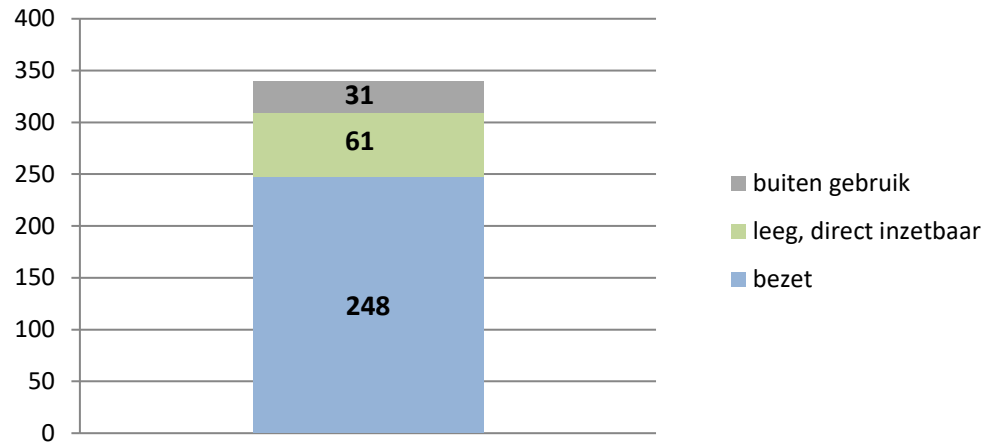

exclusief 96 plaatsen tbv internationale tribunalen

exclusief 24 plaatsen t.b.v. de KMAR

exclusief 6 plaatsen tbv Forzo

exclusief 72 plaatsen tbv JJI

PI Heerhugowaard - Zuyder Bos

PI Achterhoek (Zutphen)

Veldzicht (GW)

De locatie Horsterveen is op 27 september 2021 gefaseerd in gebruik genomen

Kleinschalige voorziening Noord

Kleinschalige voorziening Rijnmond

De KVJJ Rijnmond is op 26 augustus 2021 gefaseerd in gebruik genomen.