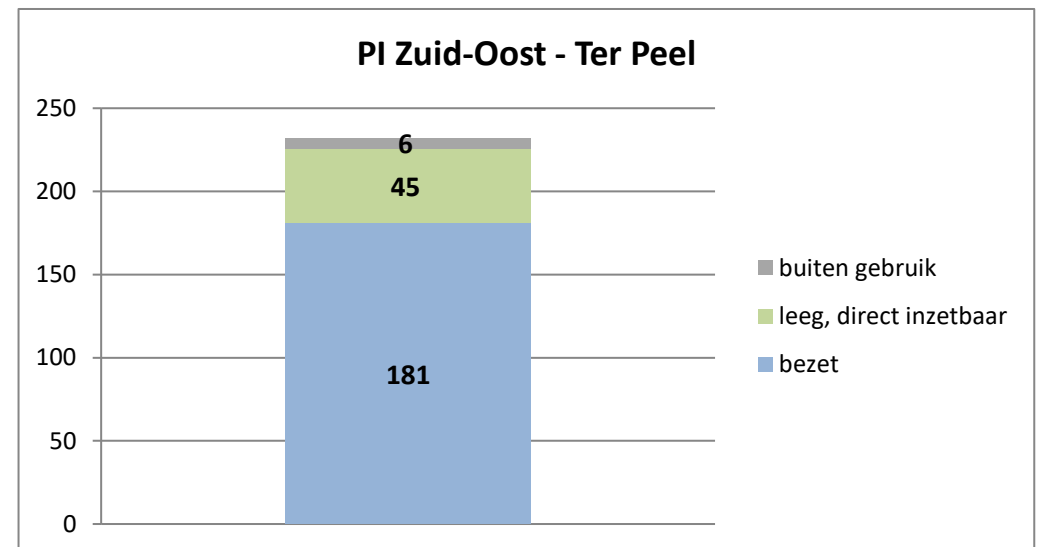

exclusief 96 plaatsen tbv internationale tribunalen

exclusief 24 plaatsen t.b.v. de KMAR

exclusief 6 plaatsen tbv Forzo

exclusief 72 plaatsen tbv JJI

PI Heerhugowaard - Zuyder Bos

PI Achterhoek (Zutphen)

Veldzicht (GW)

De locatie Horsterveen is op 27 september 2021 gefaseerd in gebruik genomen

Kleinschalige voorziening Noord

Kleinschalige voorziening Rijnmond

De KVJJ Rijnmond is op 26 augustus 2021 gefaseerd in gebruik genomen.