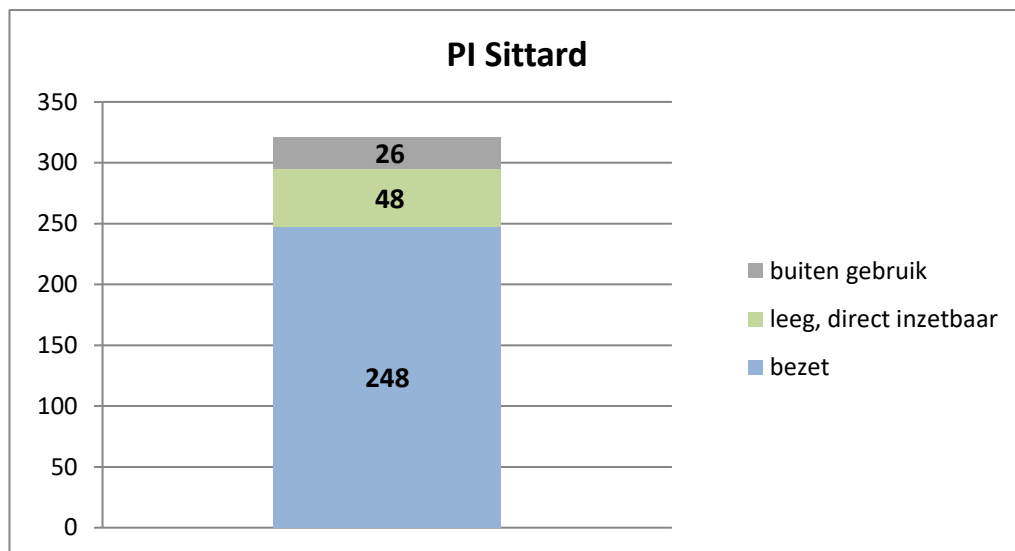

exclusief 96 plaatsen tbv internationale tribunalen

exclusief 24 plaatsen t.b.v. de KMAR

exclusief 6 plaatsen tbv Forzo

exclusief 72 plaatsen tbv JJI

PI Heerhugowaard - Zuyder Bos

PI Achterhoek (Zutphen)

Veldzicht (GW)

De locatie Horsterveen is op 27 september 2021 gefaseerd in gebruik genomen

Kleinschalige voorziening Noord

Kleinschalige voorziening Rijnmond

De KVJJ Rijnmond is op 26 augustus 2021 gefaseerd in gebruik genomen.