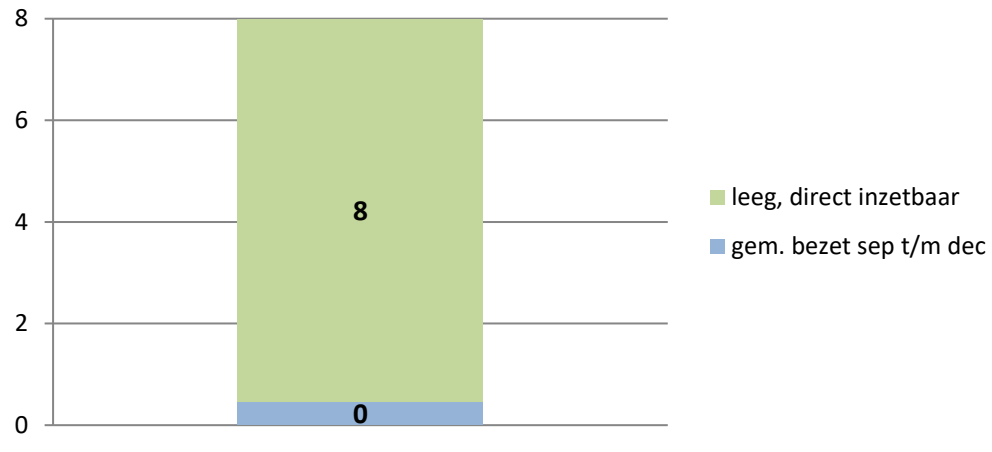

exclusief 96 plaatsen tbv internationale tribunalen

exclusief 24 plaatsen t.b.v. de KMAR

exclusief 6 plaatsen tbv Forzo

exclusief 72 plaatsen tbv JJI

PI Heerhugowaard - Zuyder Bos

PI Achterhoek (Zutphen)

Veldzicht (GW)

De locatie Horsterveen is op 27 september 2021 gefaseerd in gebruik genomen

Kleinschalige voorziening Noord

Kleinschalige voorziening Rijnmond

De KVJJ Rijnmond is op 26 augustus 2021 gefaseerd in gebruik genomen.