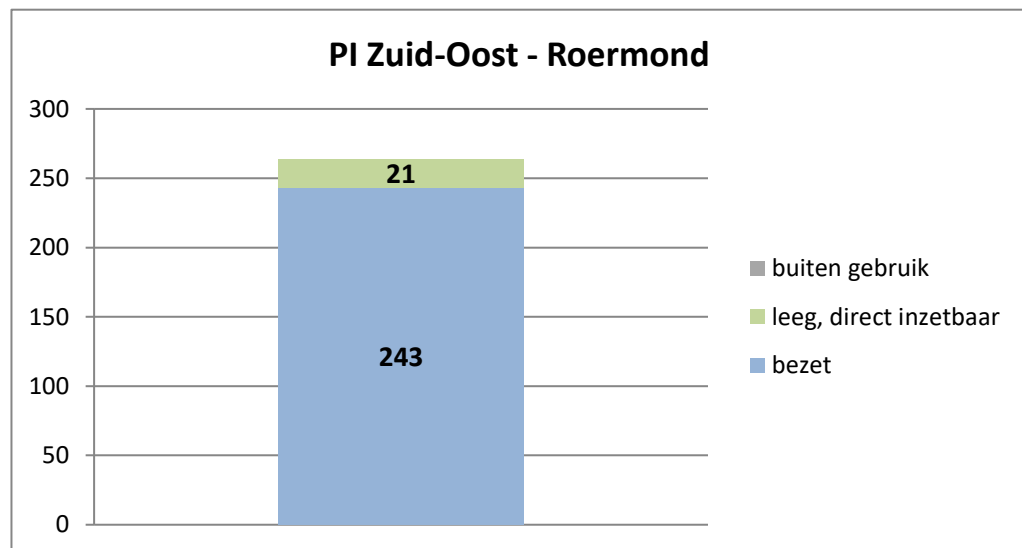

exclusief 96 plaatsen tbv internationale tribunalen

exclusief 24 plaatsen t.b.v. de KMAR

exclusief 6 plaatsen tbv Forzo

exclusief 72 plaatsen tbv JJI

PI Heerhugowaard - Zuyder Bos

PI Achterhoek (Zutphen)

Veldzicht (GW)

De locatie Horsterveen is op 27 september 2021 gefaseerd in gebruik genomen

Kleinschalige voorziening Noord

Kleinschalige voorziening Rijnmond

De KVJJ Rijnmond is op 26 augustus 2021 gefaseerd in gebruik genomen.