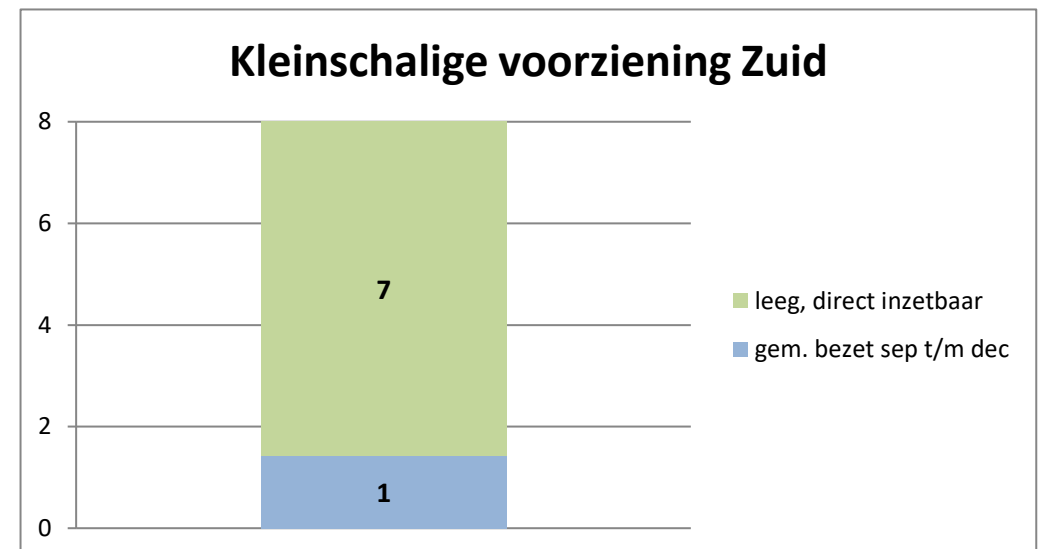

exclusief 96 plaatsen tbv internationale tribunalen

exclusief 24 plaatsen t.b.v. de KMAR

exclusief 6 plaatsen tbv Forzo

exclusief 72 plaatsen tbv JJI

PI Heerhugowaard - Zuyder Bos

PI Achterhoek (Zutphen)

Veldzicht (GW)

De locatie Horsterveen is op 27 september 2021 gefaseerd in gebruik genomen

Kleinschalige voorziening Noord

Kleinschalige voorziening Rijnmond

De KVJJ Rijnmond is op 26 augustus 2021 gefaseerd in gebruik genomen.