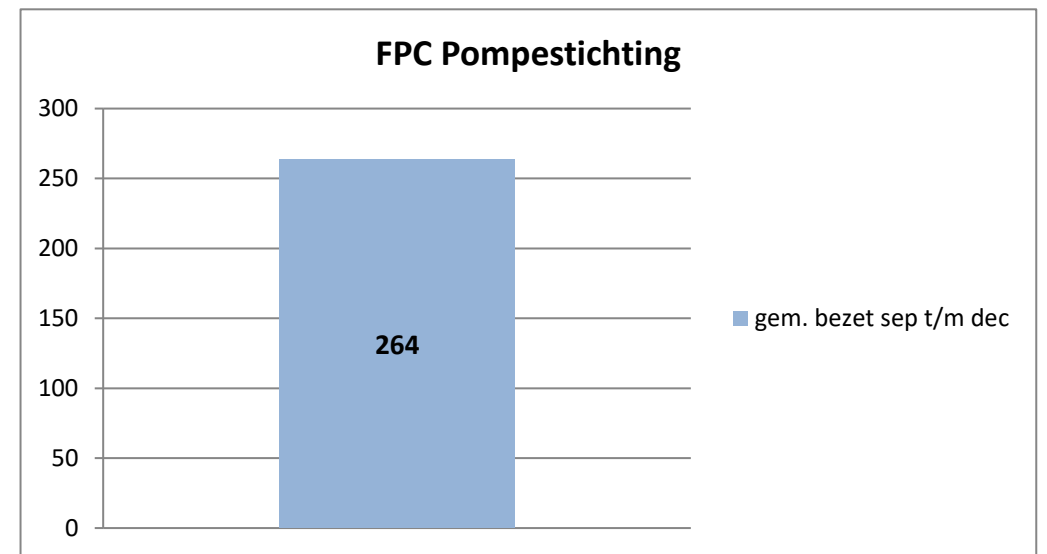

exclusief 96 plaatsen tbv internationale tribunalen

exclusief 24 plaatsen t.b.v. de KMAR

exclusief 6 plaatsen tbv Forzo

exclusief 72 plaatsen tbv JJI

PI Heerhugowaard - Zuyder Bos

PI Achterhoek (Zutphen)

Veldzicht (GW)

De locatie Horsterveen is op 27 september 2021 gefaseerd in gebruik genomen

Kleinschalige voorziening Noord

Kleinschalige voorziening Rijnmond

De KVJJ Rijnmond is op 26 augustus 2021 gefaseerd in gebruik genomen.