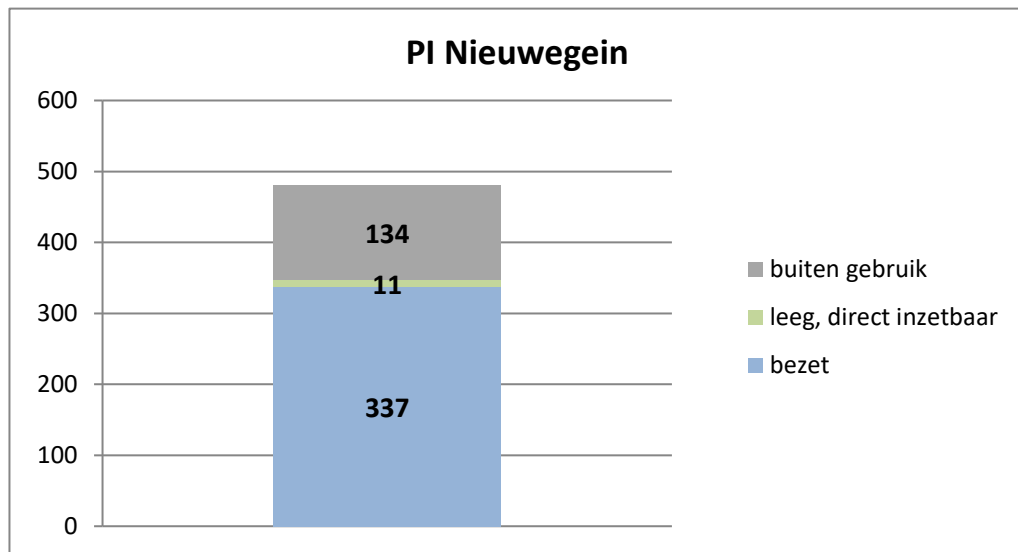

exclusief 96 plaatsen tbv internationale tribunalen

exclusief 24 plaatsen t.b.v. de KMAR

exclusief 6 plaatsen tbv Forzo

exclusief 72 plaatsen tbv JJI

PI Heerhugowaard - Zuyder Bos

PI Achterhoek (Zutphen)

Veldzicht (GW)

De locatie Horsterveen is op 27 september 2021 gefaseerd in gebruik genomen

Kleinschalige voorziening Noord

Kleinschalige voorziening Rijnmond

De KVJJ Rijnmond is op 26 augustus 2021 gefaseerd in gebruik genomen.