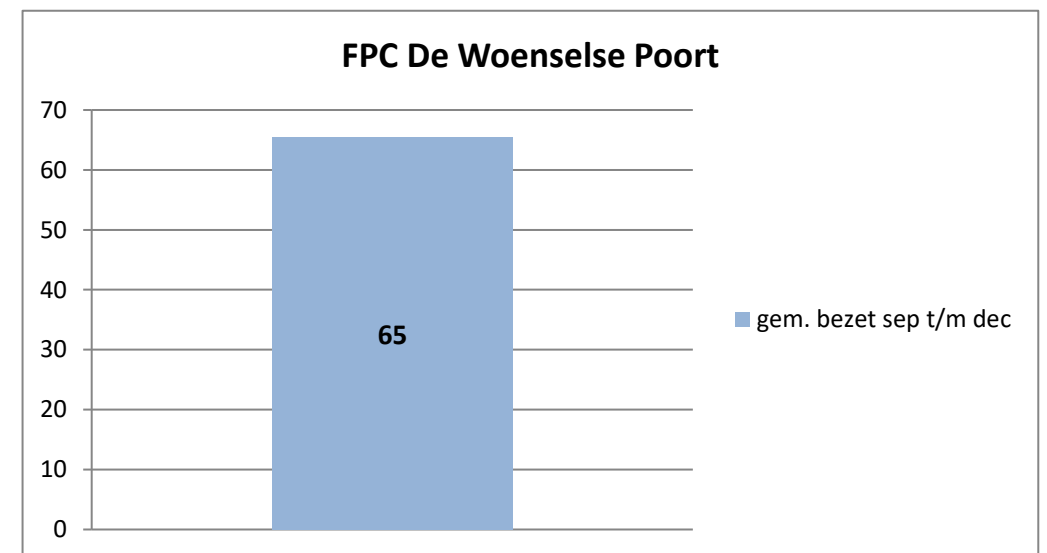

exclusief 96 plaatsen tbv internationale tribunalen

exclusief 24 plaatsen t.b.v. de KMAR

exclusief 6 plaatsen tbv Forzo

exclusief 72 plaatsen tbv JJI

PI Heerhugowaard - Zuyder Bos

PI Achterhoek (Zutphen)

Veldzicht (GW)

De locatie Horsterveen is op 27 september 2021 gefaseerd in gebruik genomen

Kleinschalige voorziening Noord

Kleinschalige voorziening Rijnmond

De KVJJ Rijnmond is op 26 augustus 2021 gefaseerd in gebruik genomen.