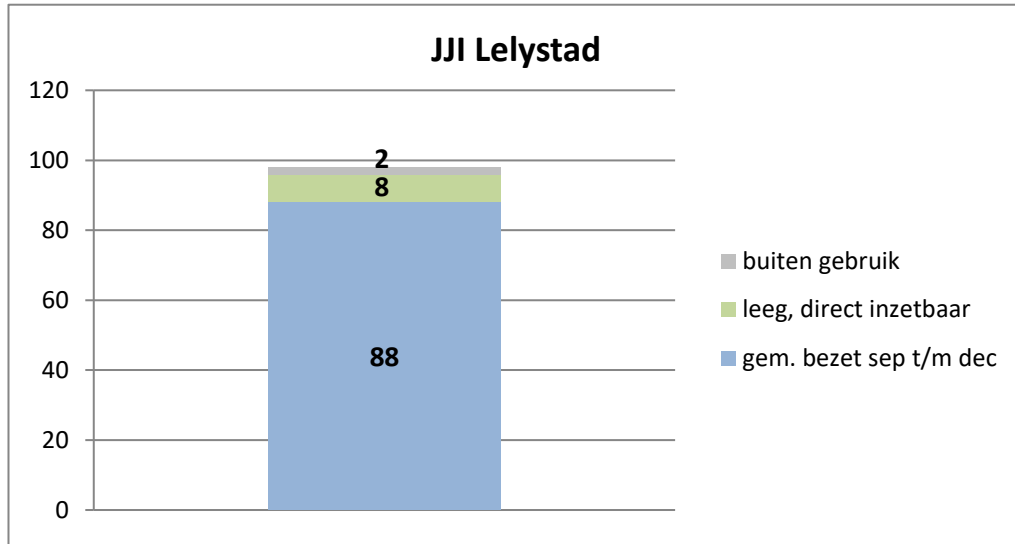

exclusief 96 plaatsen tbv internationale tribunalen

exclusief 24 plaatsen t.b.v. de KMAR

exclusief 6 plaatsen tbv Forzo

exclusief 72 plaatsen tbv JJI

PI Heerhugowaard - Zuyder Bos

PI Achterhoek (Zutphen)

Veldzicht (GW)

De locatie Horsterveen is op 27 september 2021 gefaseerd in gebruik genomen

Kleinschalige voorziening Noord

Kleinschalige voorziening Rijnmond

De KVJJ Rijnmond is op 26 augustus 2021 gefaseerd in gebruik genomen.