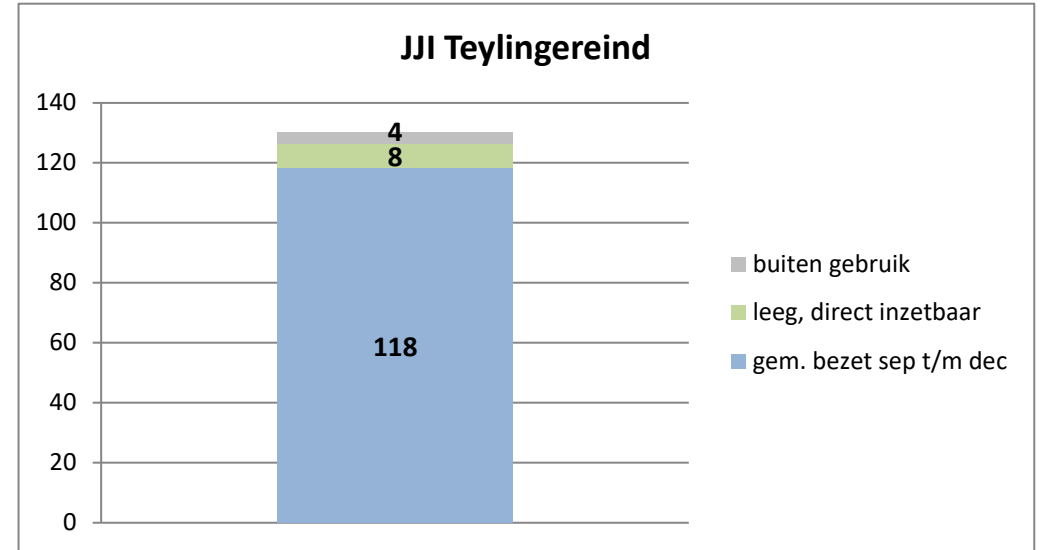

exclusief 96 plaatsen tbv internationale tribunalen

exclusief 24 plaatsen t.b.v. de KMAR

exclusief 6 plaatsen tbv Forzo

exclusief 72 plaatsen tbv JJI

PI Heerhugowaard - Zuyder Bos

PI Achterhoek (Zutphen)

Veldzicht (GW)

De locatie Horsterveen is op 27 september 2021 gefaseerd in gebruik genomen

Kleinschalige voorziening Noord

Kleinschalige voorziening Rijnmond

De KVJJ Rijnmond is op 26 augustus 2021 gefaseerd in gebruik genomen.