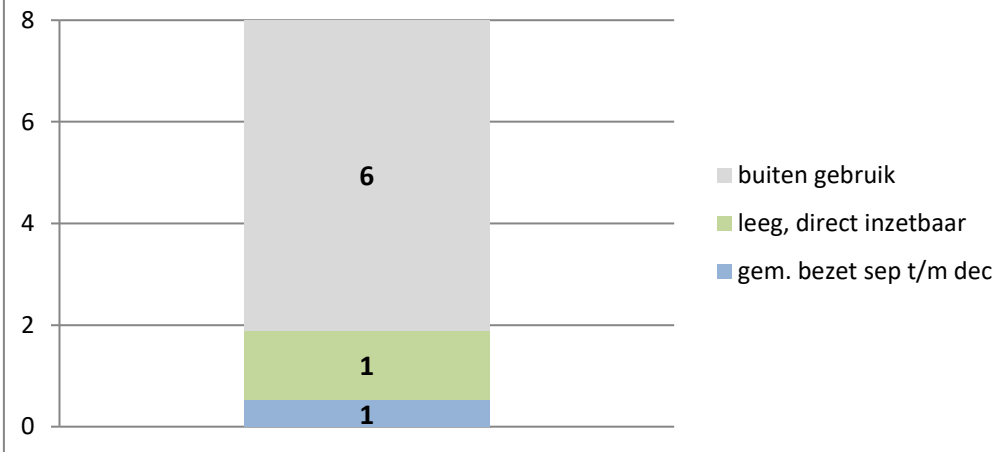

Kleinschalige voorziening Den Haag

De KVJJ Den Haag is op 6 september 2021 gefaseerd in gebruik genomen.