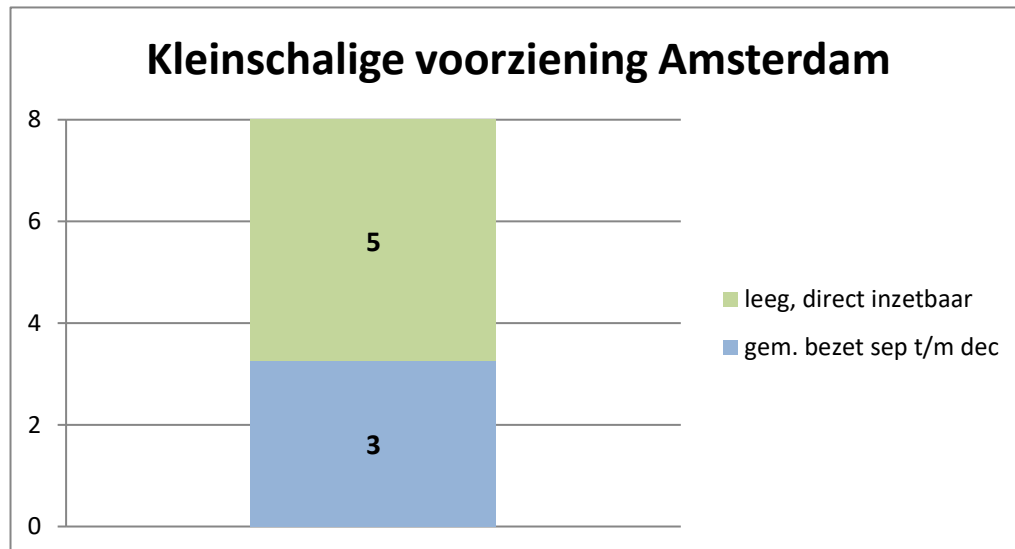

exclusief 96 plaatsen tbv internationale tribunalen

exclusief 24 plaatsen t.b.v. de KMAR

exclusief 6 plaatsen tbv Forzo

exclusief 72 plaatsen tbv JJI

PI Heerhugowaard - Zuyder Bos

PI Achterhoek (Zutphen)

Veldzicht (GW)

De locatie Horsterveen is op 27 september 2021 gefaseerd in gebruik genomen

Kleinschalige voorziening Noord

Kleinschalige voorziening Rijnmond

De KVJJ Rijnmond is op 26 augustus 2021 gefaseerd in gebruik genomen.