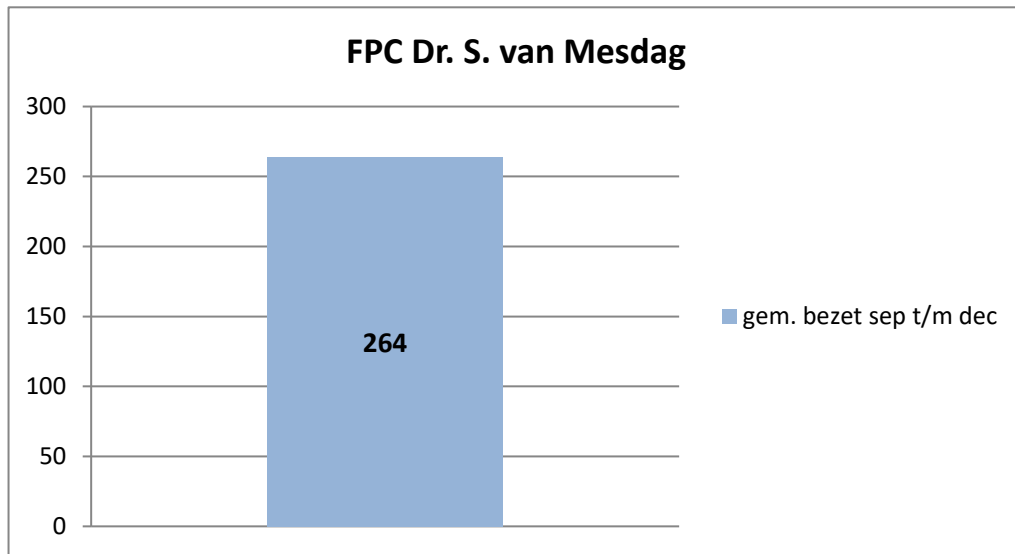

exclusief 96 plaatsen tbv internationale tribunalen

exclusief 24 plaatsen t.b.v. de KMAR

exclusief 6 plaatsen tbv Forzo

exclusief 72 plaatsen tbv JJI

PI Heerhugowaard - Zuyder Bos

PI Achterhoek (Zutphen)

Veldzicht (GW)

De locatie Horsterveen is op 27 september 2021 gefaseerd in gebruik genomen

Kleinschalige voorziening Noord

Kleinschalige voorziening Rijnmond

De KVJJ Rijnmond is op 26 augustus 2021 gefaseerd in gebruik genomen.