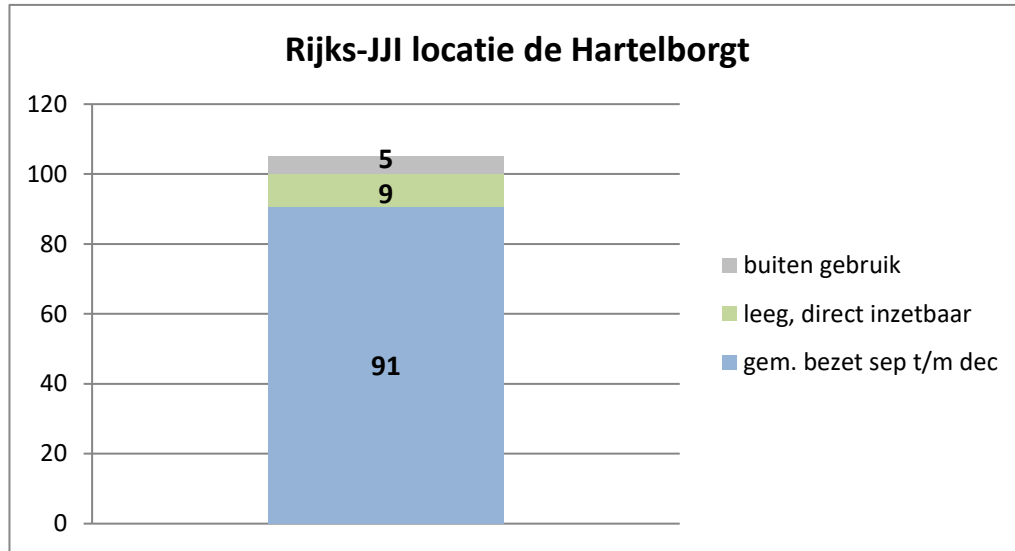

exclusief 96 plaatsen tbv internationale tribunalen

exclusief 24 plaatsen t.b.v. de KMAR

exclusief 6 plaatsen tbv Forzo

exclusief 72 plaatsen tbv JJI

PI Heerhugowaard - Zuyder Bos

PI Achterhoek (Zutphen)

Veldzicht (GW)

De locatie Horsterveen is op 27 september 2021 gefaseerd in gebruik genomen

Kleinschalige voorziening Noord

Kleinschalige voorziening Rijnmond

De KVJJ Rijnmond is op 26 augustus 2021 gefaseerd in gebruik genomen.