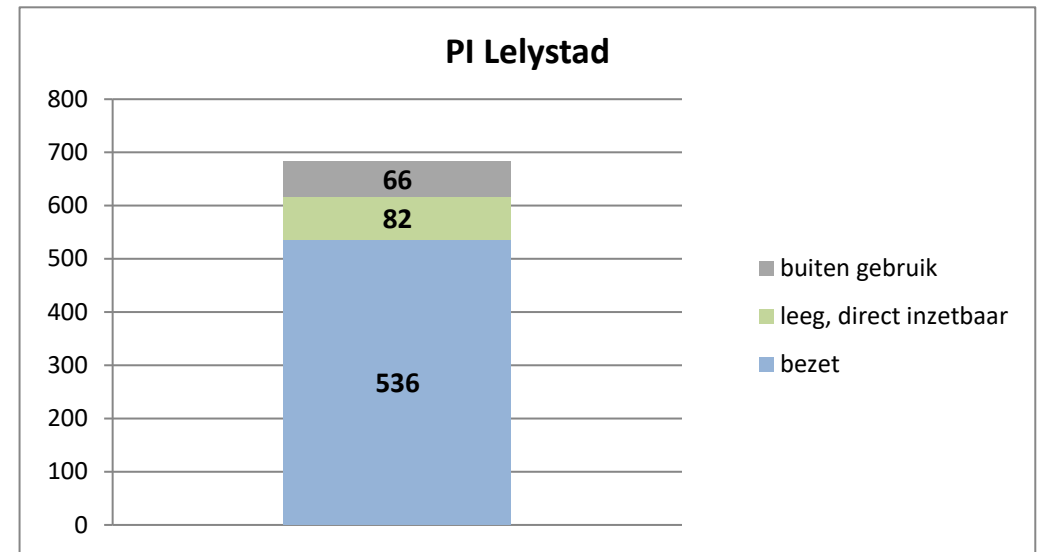

exclusief 96 plaatsen tbv internationale tribunalen

exclusief 24 plaatsen t.b.v. de KMAR

exclusief 6 plaatsen tbv Forzo

exclusief 72 plaatsen tbv JJI

PI Heerhugowaard - Zuyder Bos

PI Achterhoek (Zutphen)

Veldzicht (GW)

De locatie Horsterveen is op 27 september 2021 gefaseerd in gebruik genomen

Kleinschalige voorziening Noord

Kleinschalige voorziening Rijnmond

De KVJJ Rijnmond is op 26 augustus 2021 gefaseerd in gebruik genomen.