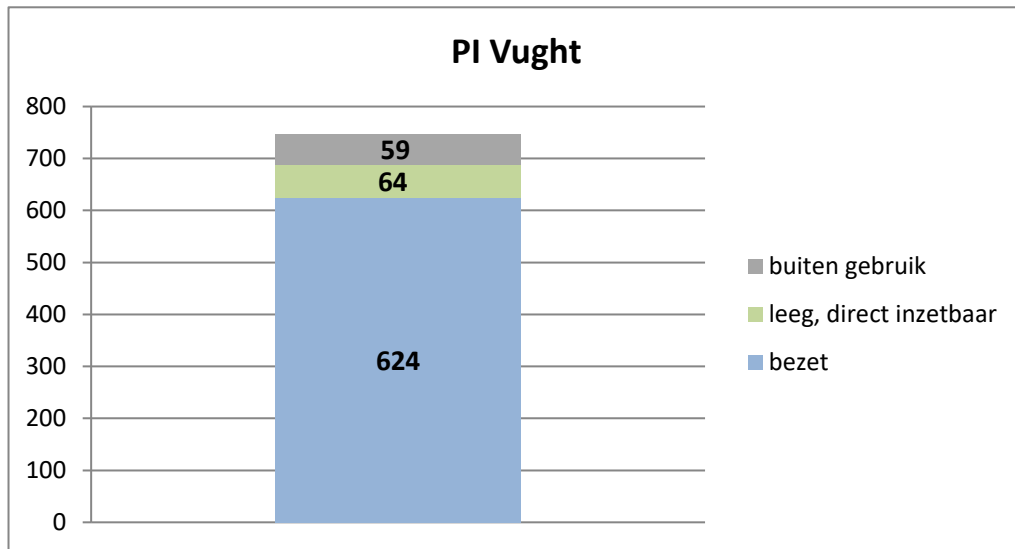

exclusief 96 plaatsen tbv internationale tribunalen

exclusief 24 plaatsen t.b.v. de KMAR

exclusief 6 plaatsen tbv Forzo

exclusief 72 plaatsen tbv JJI

PI Heerhugowaard - Zuyder Bos

PI Achterhoek (Zutphen)

Veldzicht (GW)

De locatie Horsterveen is op 27 september 2021 gefaseerd in gebruik genomen

Kleinschalige voorziening Noord

Kleinschalige voorziening Rijnmond

De KVJJ Rijnmond is op 26 augustus 2021 gefaseerd in gebruik genomen.