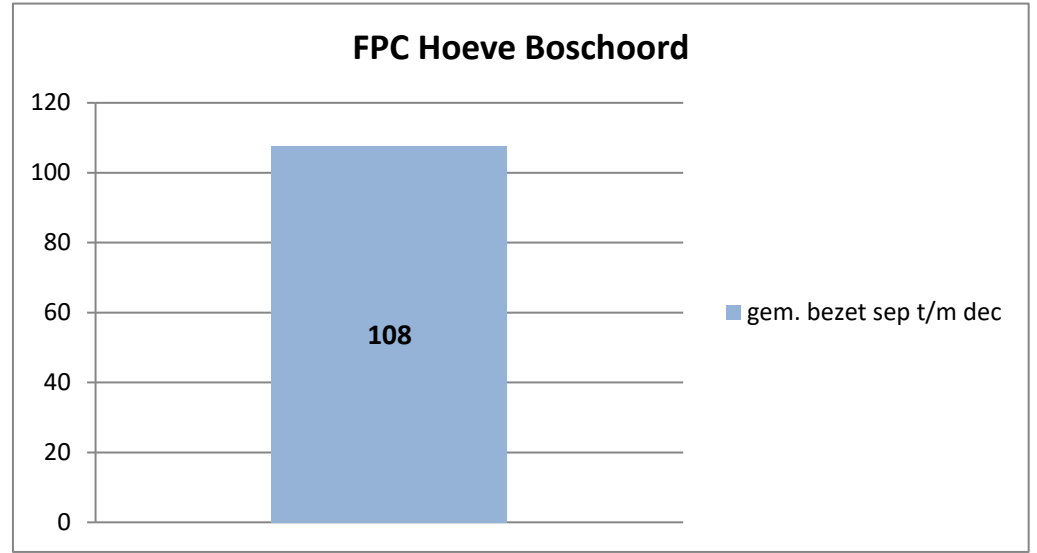

exclusief 96 plaatsen tbv internationale tribunalen

exclusief 24 plaatsen t.b.v. de KMAR

exclusief 6 plaatsen tbv Forzo

exclusief 72 plaatsen tbv JJI

PI Heerhugowaard - Zuyder Bos

PI Achterhoek (Zutphen)

Veldzicht (GW)

De locatie Horsterveen is op 27 september 2021 gefaseerd in gebruik genomen

Kleinschalige voorziening Noord

Kleinschalige voorziening Rijnmond

De KVJJ Rijnmond is op 26 augustus 2021 gefaseerd in gebruik genomen.