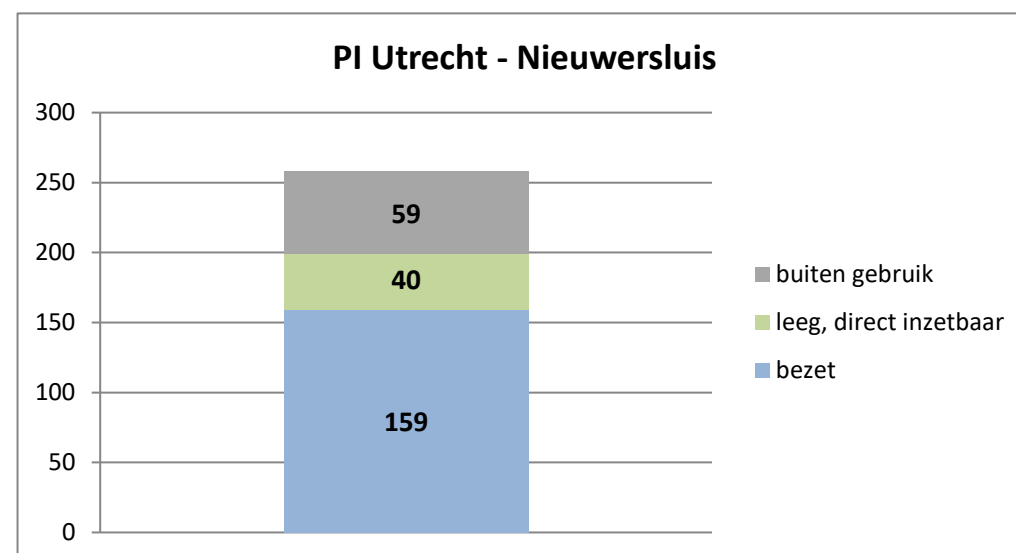

exclusief 96 plaatsen tbv internationale tribunalen

exclusief 24 plaatsen t.b.v. de KMAR

exclusief 6 plaatsen tbv Forzo

exclusief 72 plaatsen tbv JJI

PI Heerhugowaard - Zuyder Bos

PI Achterhoek (Zutphen)

Veldzicht (GW)

De locatie Horsterveen is op 27 september 2021 gefaseerd in gebruik genomen

Kleinschalige voorziening Noord

Kleinschalige voorziening Rijnmond

De KVJJ Rijnmond is op 26 augustus 2021 gefaseerd in gebruik genomen.