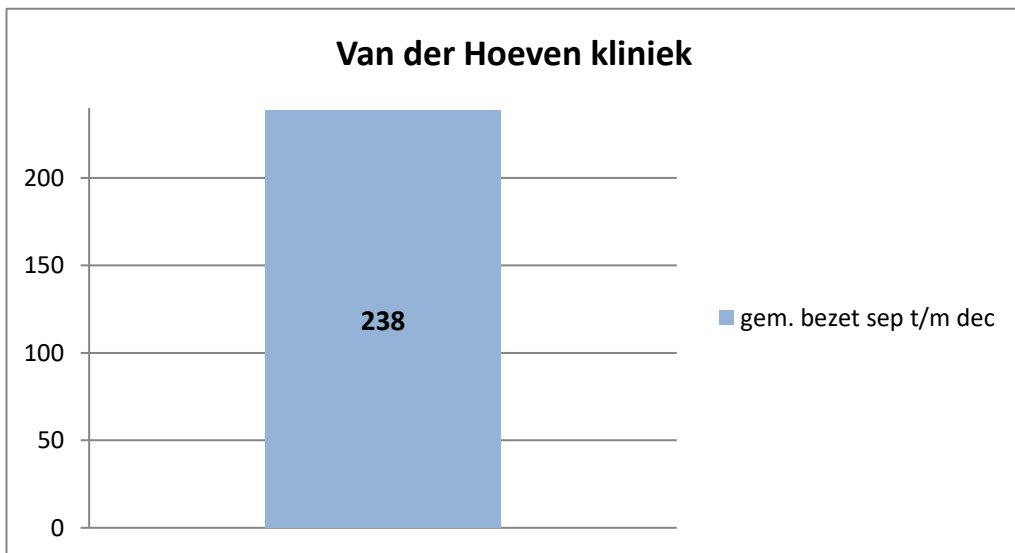

exclusief 96 plaatsen tbv internationale tribunalen

exclusief 24 plaatsen t.b.v. de KMAR

exclusief 6 plaatsen tbv Forzo

exclusief 72 plaatsen tbv JJI

PI Heerhugowaard - Zuyder Bos

PI Achterhoek (Zutphen)

Veldzicht (GW)

De locatie Horsterveen is op 27 september 2021 gefaseerd in gebruik genomen

Kleinschalige voorziening Noord

Kleinschalige voorziening Rijnmond

De KVJJ Rijnmond is op 26 augustus 2021 gefaseerd in gebruik genomen.