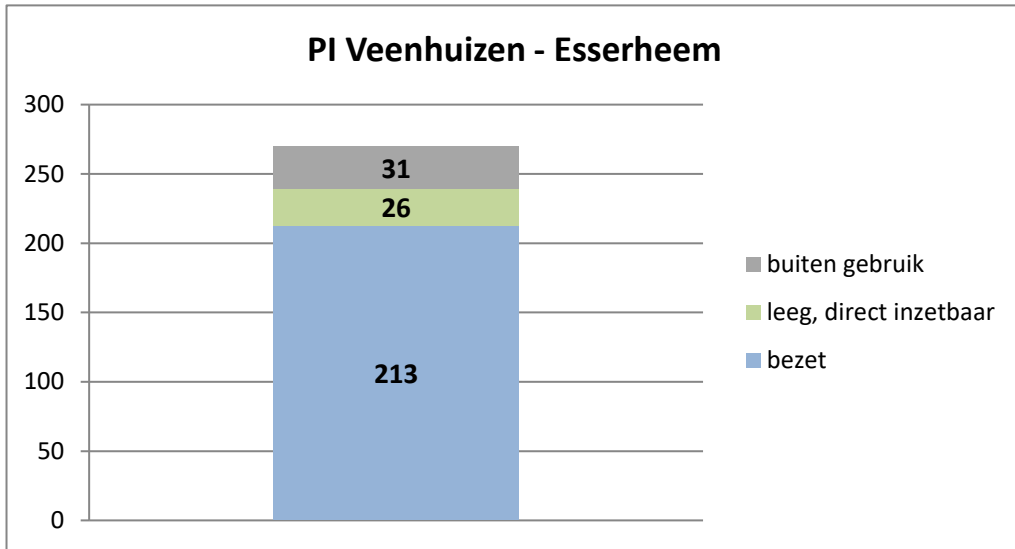

exclusief 96 plaatsen tbv internationale tribunalen

exclusief 24 plaatsen t.b.v. de KMAR

exclusief 6 plaatsen tbv Forzo

exclusief 72 plaatsen tbv JJI

PI Heerhugowaard - Zuyder Bos

PI Achterhoek (Zutphen)

Veldzicht (GW)

De locatie Horsterveen is op 27 september 2021 gefaseerd in gebruik genomen

Kleinschalige voorziening Noord

Kleinschalige voorziening Rijnmond

De KVJJ Rijnmond is op 26 augustus 2021 gefaseerd in gebruik genomen.