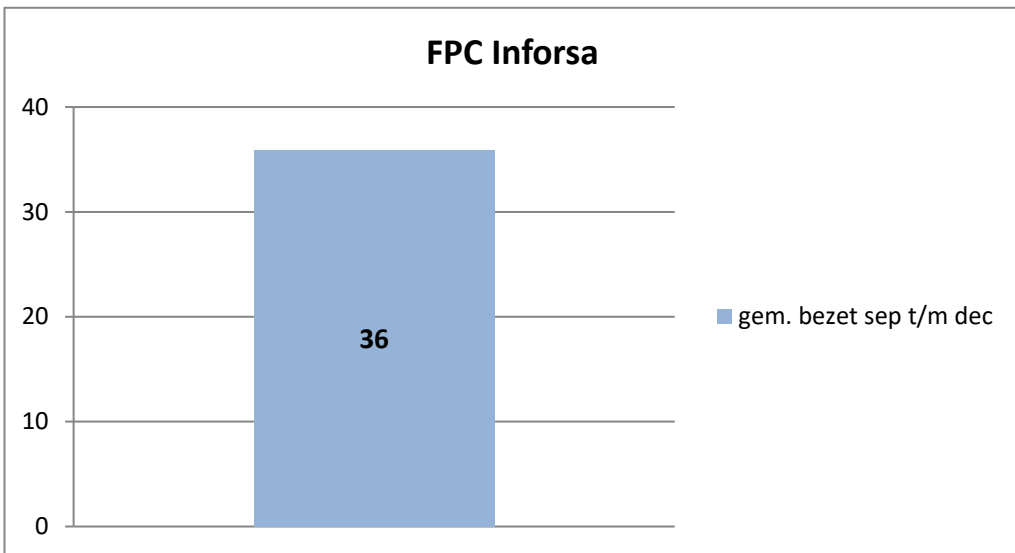

exclusief 96 plaatsen tbv internationale tribunalen

exclusief 24 plaatsen t.b.v. de KMAR

exclusief 6 plaatsen tbv Forzo

exclusief 72 plaatsen tbv JJI

PI Heerhugowaard - Zuyder Bos

PI Achterhoek (Zutphen)

Veldzicht (GW)

De locatie Horsterveen is op 27 september 2021 gefaseerd in gebruik genomen

Kleinschalige voorziening Noord

Kleinschalige voorziening Rijnmond

De KVJJ Rijnmond is op 26 augustus 2021 gefaseerd in gebruik genomen.