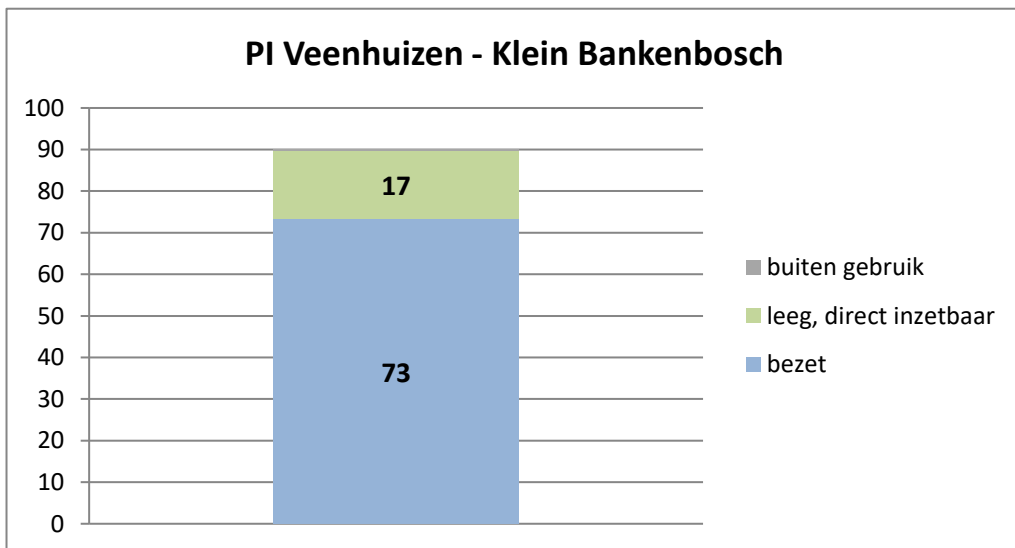

exclusief 96 plaatsen tbv internationale tribunalen

exclusief 24 plaatsen t.b.v. de KMAR

exclusief 6 plaatsen tbv Forzo

exclusief 72 plaatsen tbv JJI

PI Heerhugowaard - Zuyder Bos

PI Achterhoek (Zutphen)

Veldzicht (GW)

De locatie Horsterveen is op 27 september 2021 gefaseerd in gebruik genomen

Kleinschalige voorziening Noord

Kleinschalige voorziening Rijnmond

De KVJJ Rijnmond is op 26 augustus 2021 gefaseerd in gebruik genomen.