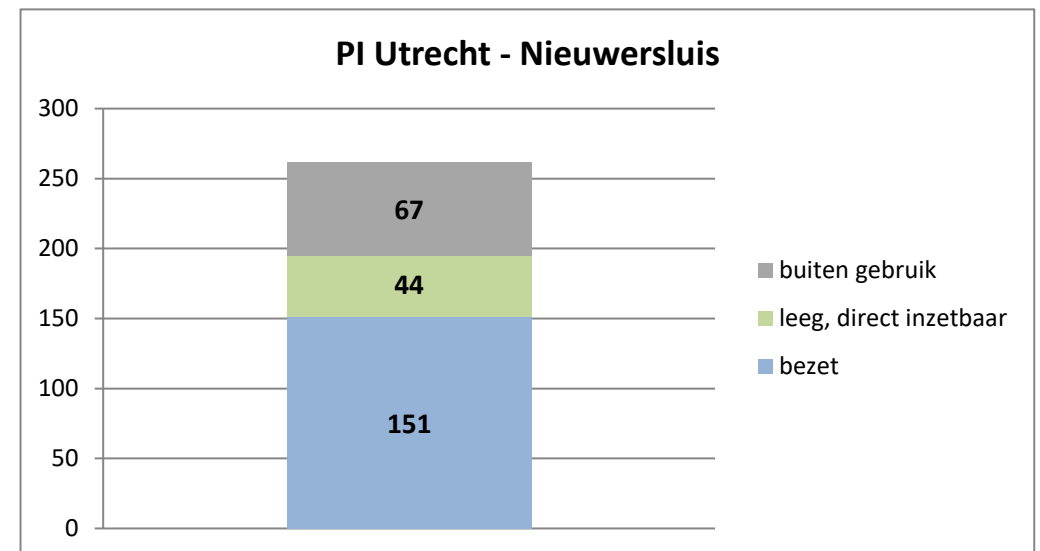

exclusief 96 plaatsen tbv internationale tribunalen

exclusief 24 plaatsen t.b.v. de KMAR

**PI Veenhuizen - Esserheem**

**PI Veenhuizen - Norgenhaven**

**PI Veenhuizen - Klein Bankenbosch**

**PI Zwolle**

exclusief 6 plaatsen tbv Forzo

exclusief 72 plaatsen tbv JJI