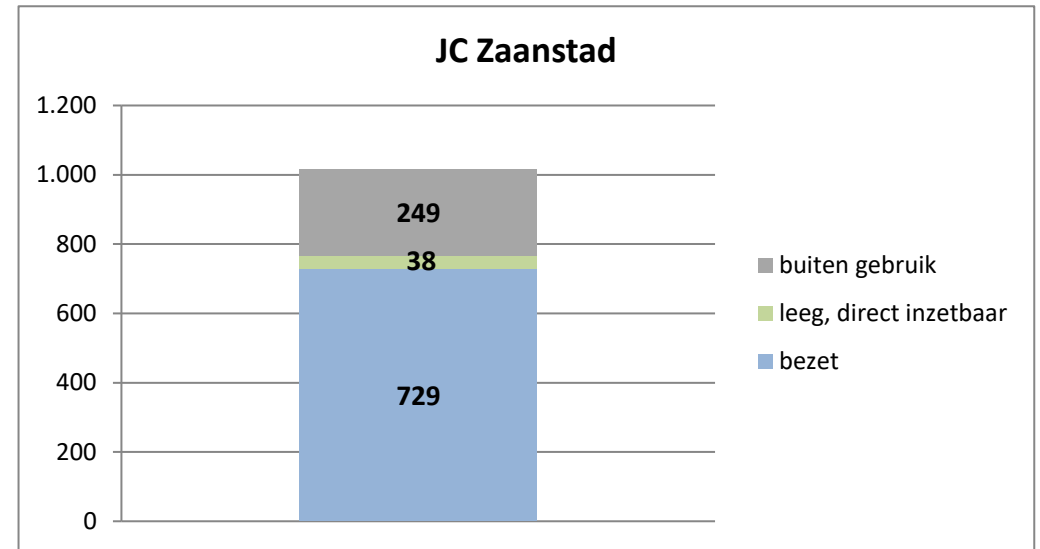

exclusief 96 plaatsen tbv internationale tribunalen

exclusief 24 plaatsen t.b.v. de KMAR

**PI Veenhuizen - Esserheem**

**PI Veenhuizen - Norgenhaven**

**PI Veenhuizen - Klein Bankenbosch**

**PI Zwolle**

exclusief 6 plaatsen tbv Forzo

exclusief 72 plaatsen tbv JJI