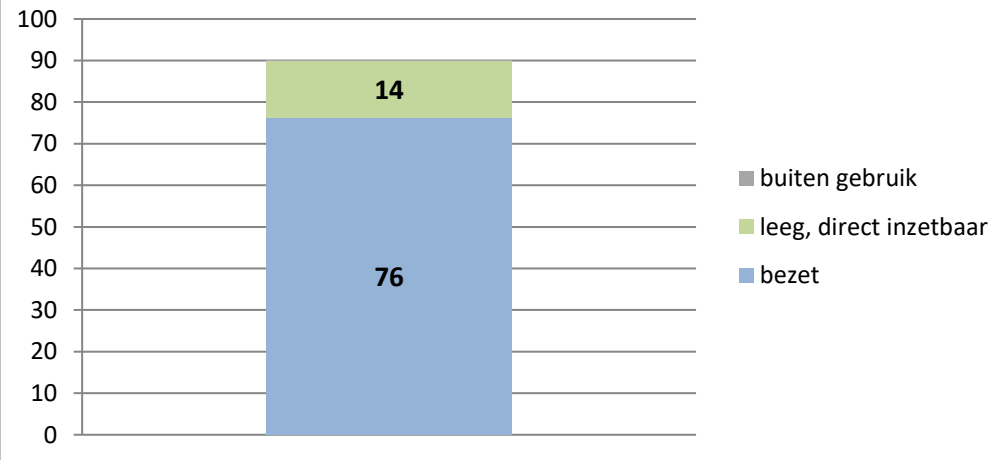

exclusief 96 plaatsen tbv internationale tribunalen

exclusief 24 plaatsen t.b.v. de KMAR

**PI Veenhuizen - Esserheem**

**PI Veenhuizen - Norgenhaven**

**PI Veenhuizen - Klein Bankenbosch**

**PI Zwolle**

exclusief 6 plaatsen tbv Forzo