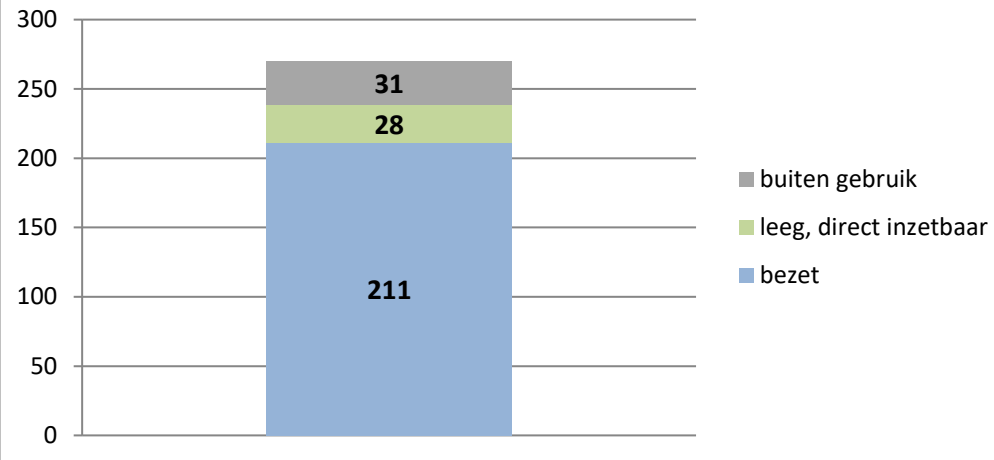

exclusief 96 plaatsen tbv internationale tribunalen

exclusief 24 plaatsen t.b.v. de KMAR

**PI Veenhuizen - Esserheem**

**PI Veenhuizen - Norgenhaven**

**PI Veenhuizen - Klein Bankenbosch**

**PI Zwolle**

exclusief 6 plaatsen tbv Forzo