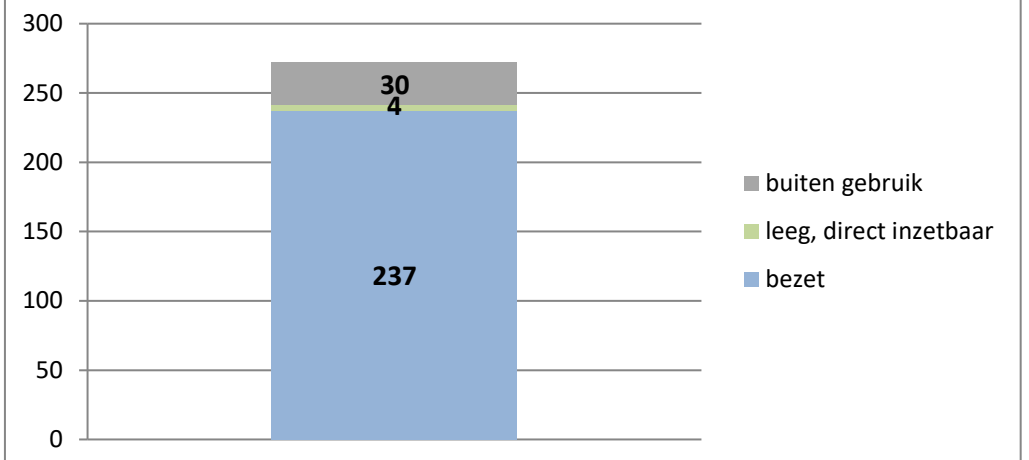

exclusief 96 plaatsen tbv internationale tribunalen

exclusief 24 plaatsen t.b.v. de KMAR

**PI Veenhuizen - Esserheem**

**PI Veenhuizen - Norgenhaven**

**PI Veenhuizen - Klein Bankenbosch**

**PI Zwolle**

exclusief 6 plaatsen tbv Forzo