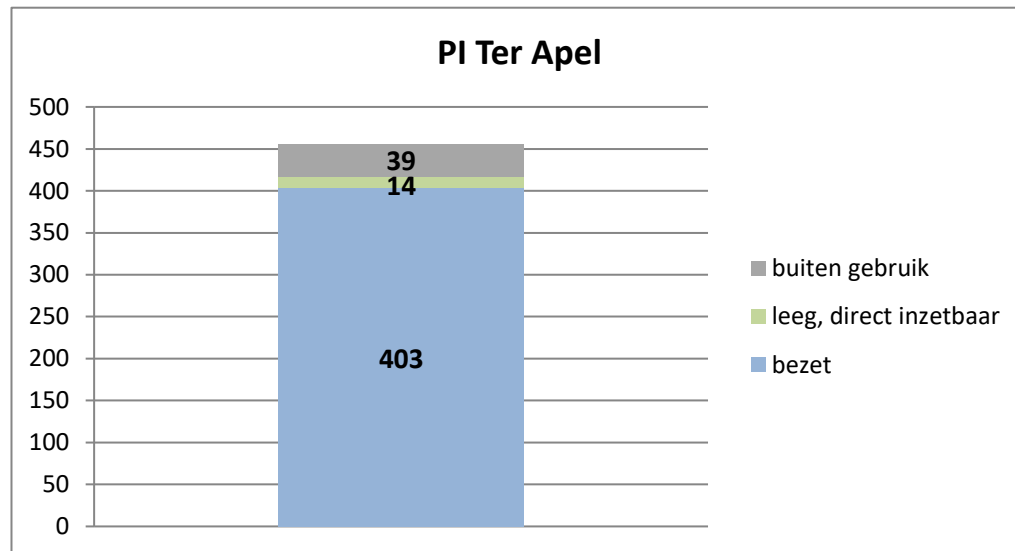

exclusief 96 plaatsen tbv internationale tribunalen

exclusief 24 plaatsen t.b.v. de KMAR

**PI Veenhuizen - Esserheem**

**PI Veenhuizen - Norgenhaven**

**PI Veenhuizen - Klein Bankenbosch**

**PI Zwolle**

exclusief 6 plaatsen tbv Forzo

exclusief 72 plaatsen tbv JJI