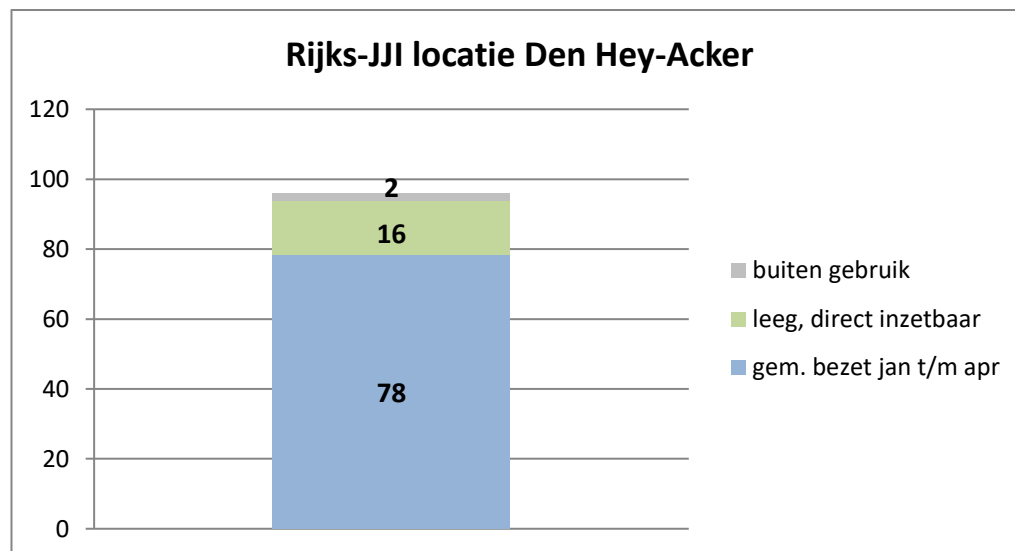

### Veldzicht (GW)

De locatie Horsterveen is op 27 september 2021 gefaseerd in gebruik genomen

gemiddelde capaciteit en bezetting per inrichting; periode januari 2022 t/m april 2022

De KVJJ Rijnmond is op 26 augustus 2021 gefaseerd in gebruik genomen.

De KVJJ Den Haag is op 6 september 2021 gefaseerd in gebruik genomen.