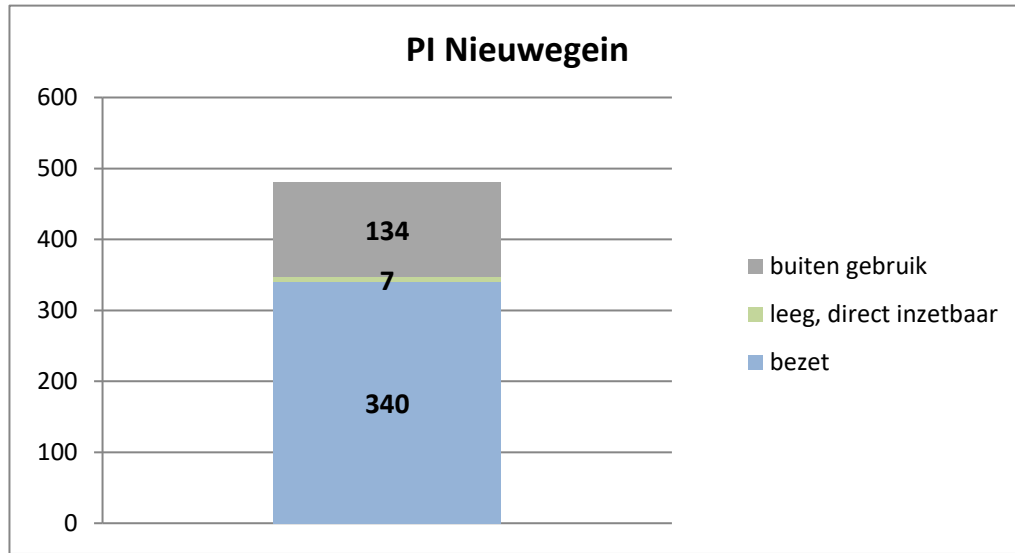

exclusief 96 plaatsen tbv internationale tribunalen

exclusief 24 plaatsen t.b.v. de KMAR

**PI Veenhuizen - Esserheem**

**PI Veenhuizen - Norgenhaven**

**PI Veenhuizen - Klein Bankenbosch**

**PI Zwolle**

exclusief 6 plaatsen tbv Forzo

exclusief 72 plaatsen tbv JJI