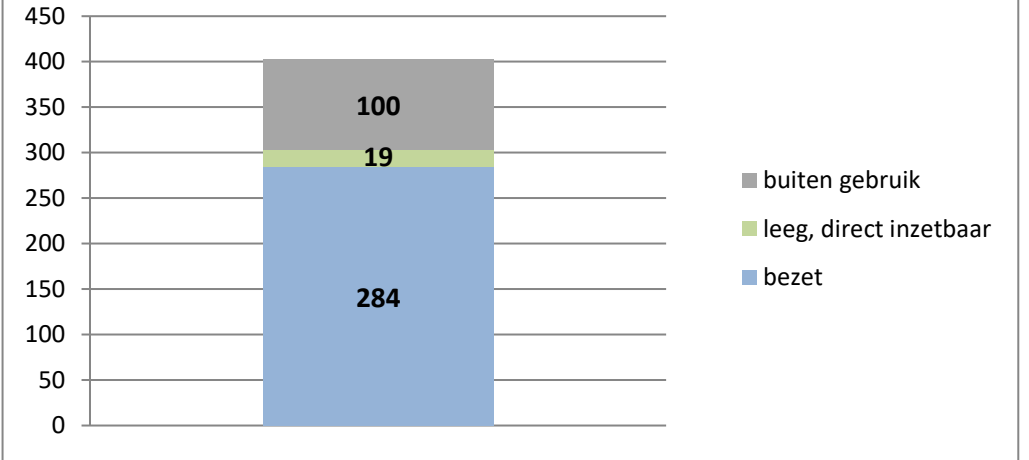

exclusief 96 plaatsen tbv internationale tribunalen

exclusief 24 plaatsen t.b.v. de KMAR

**PI Veenhuizen - Esserheem**

**PI Veenhuizen - Norgenhaven**

**PI Veenhuizen - Klein Bankenbosch**

**PI Zwolle**

exclusief 6 plaatsen tbv Forzo