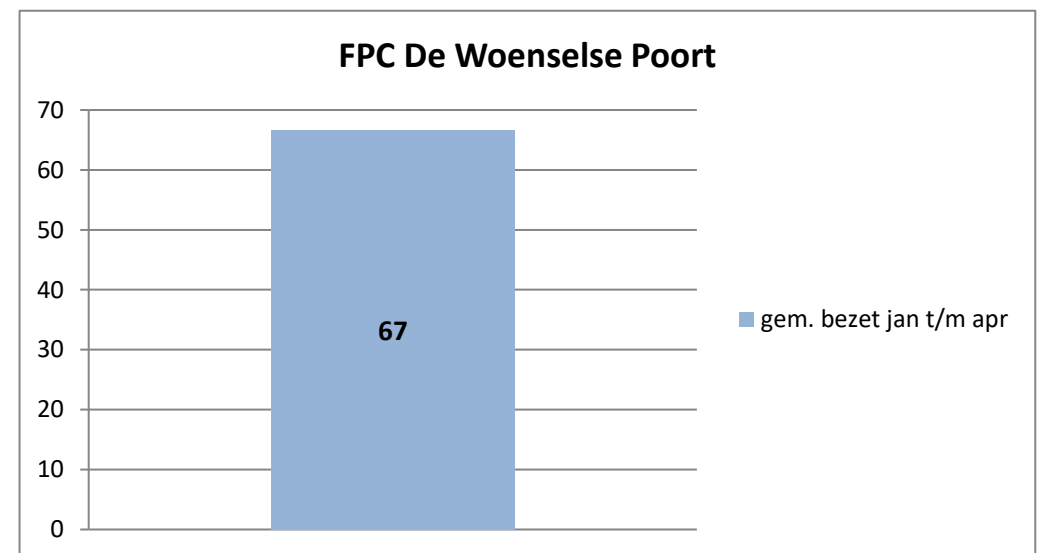

### PI Achterhoek (Zutphen)

### Veldzicht (GW)

De locatie Horsterveen is op 27 september 2021 gefaseerd in gebruik genomen

gemiddelde capaciteit en bezetting per inrichting; periode januari 2022 t/m april 2022

De KVJJ Rijnmond is op 26 augustus 2021 gefaseerd in gebruik genomen.