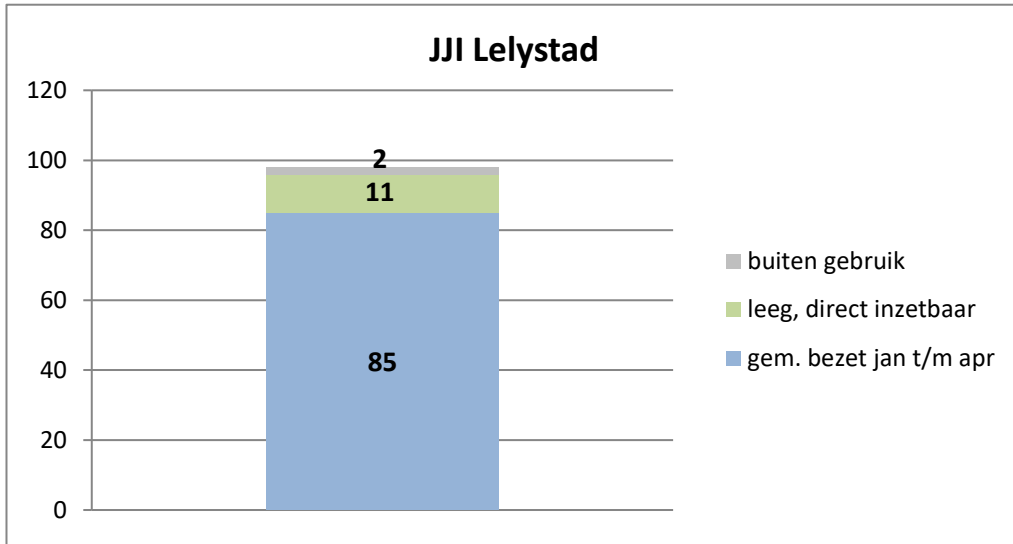

### PI Achterhoek (Zutphen)

### Veldzicht (GW)

De locatie Horsterveen is op 27 september 2021 gefaseerd in gebruik genomen

gemiddelde capaciteit en bezetting per inrichting; periode januari 2022 t/m april 2022

De KVJJ Rijnmond is op 26 augustus 2021 gefaseerd in gebruik genomen.

De KVJJ Den Haag is op 6 september 2021 gefaseerd in gebruik genomen.