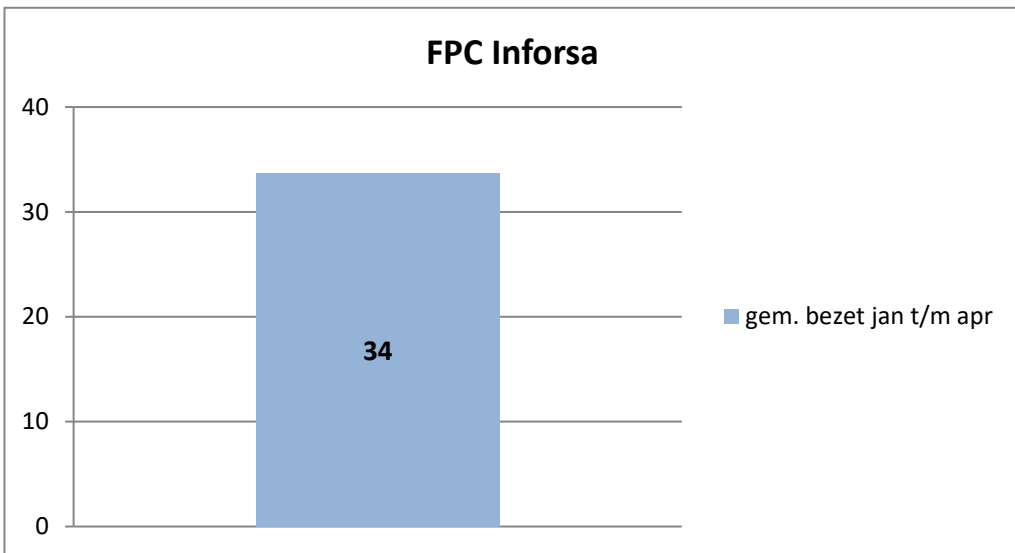

### PI Achterhoek (Zutphen)

### Veldzicht (GW)

De locatie Horsterveen is op 27 september 2021 gefaseerd in gebruik genomen

gemiddelde capaciteit en bezetting per inrichting; periode januari 2022 t/m april 2022

De KVJJ Rijnmond is op 26 augustus 2021 gefaseerd in gebruik genomen.