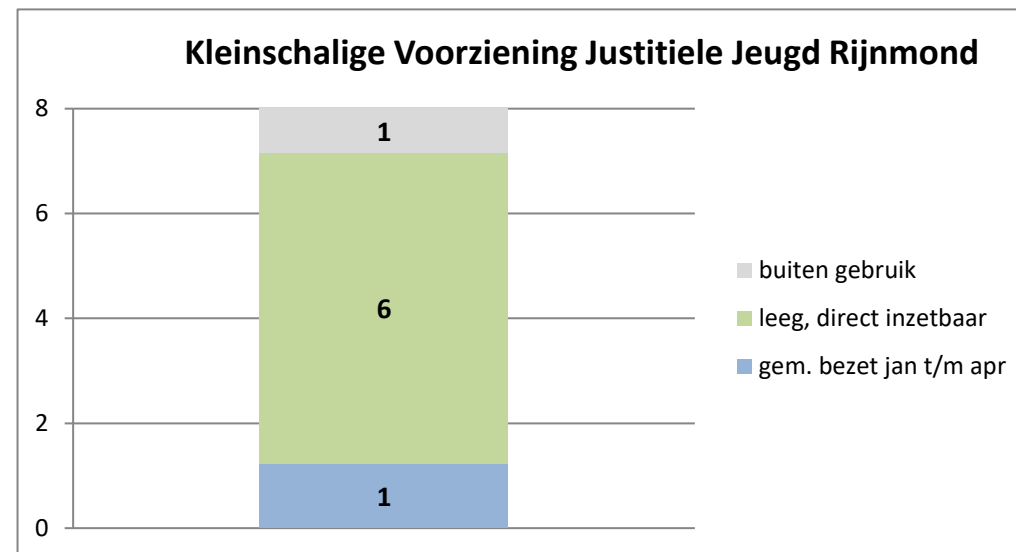

### Veldzicht (GW)

De locatie Horsterveen is op 27 september 2021 gefaseerd in gebruik genomen

gemiddelde capaciteit en bezetting per inrichting; periode januari 2022 t/m april 2022

De KVJJ Rijnmond is op 26 augustus 2021 gefaseerd in gebruik genomen.