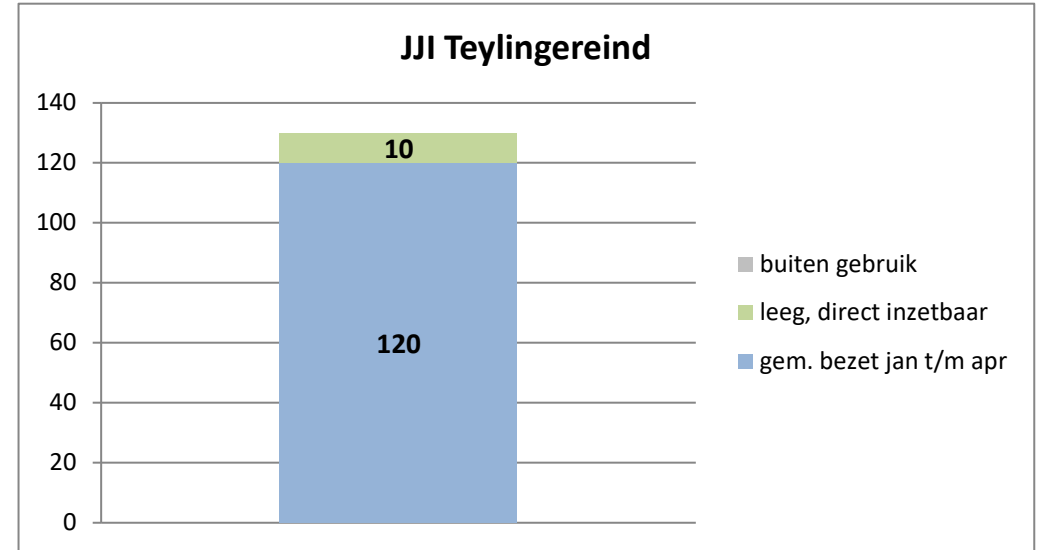

### Veldzicht (GW)

De locatie Horsterveen is op 27 september 2021 gefaseerd in gebruik genomen

gemiddelde capaciteit en bezetting per inrichting; periode januari 2022 t/m april 2022

De KVJJ Rijnmond is op 26 augustus 2021 gefaseerd in gebruik genomen.