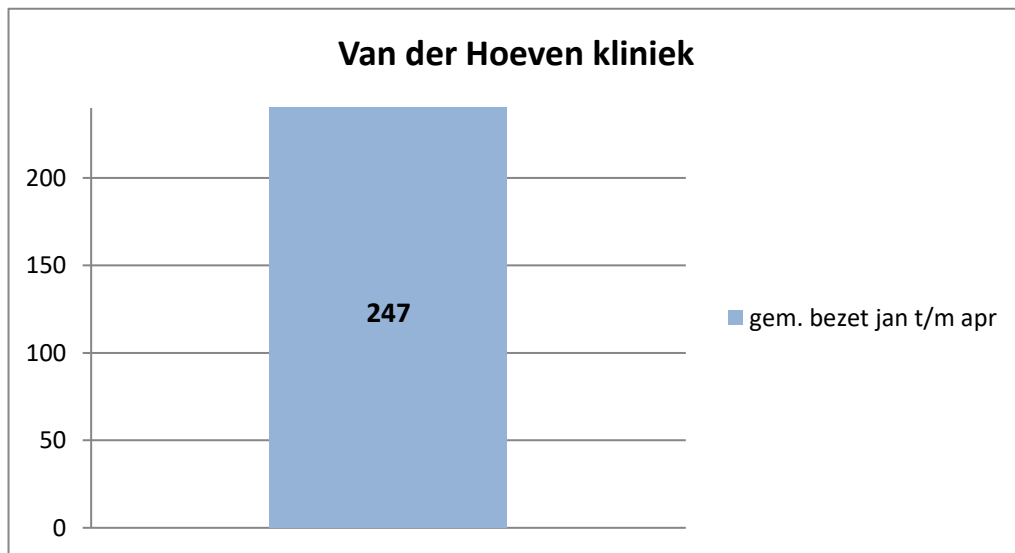

### PI Achterhoek (Zutphen)

### Veldzicht (GW)

De locatie Horsterveen is op 27 september 2021 gefaseerd in gebruik genomen

gemiddelde capaciteit en bezetting per inrichting; periode januari 2022 t/m april 2022

De KVJJ Rijnmond is op 26 augustus 2021 gefaseerd in gebruik genomen.