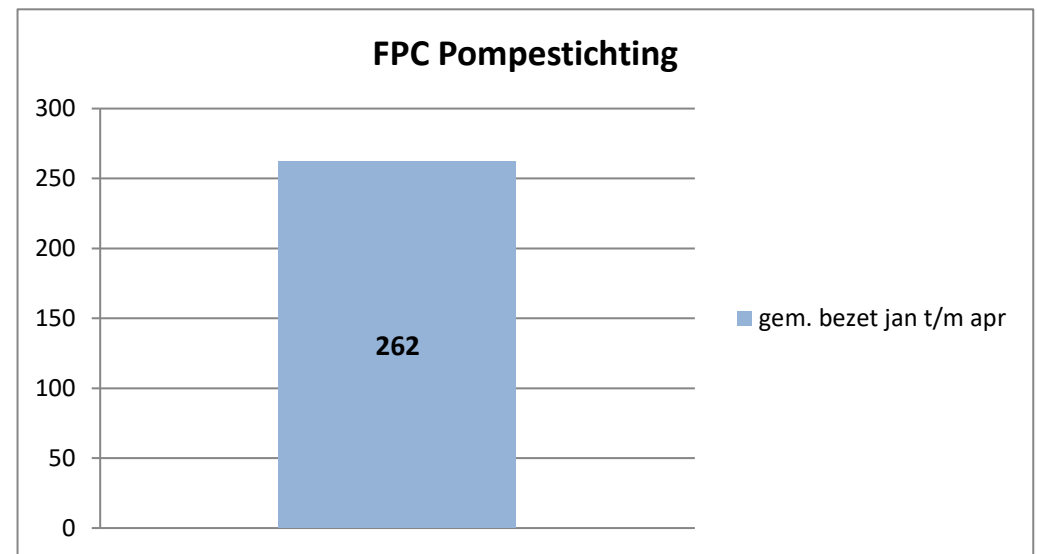

### PI Achterhoek (Zutphen)

### Veldzicht (GW)

De locatie Horsterveen is op 27 september 2021 gefaseerd in gebruik genomen

gemiddelde capaciteit en bezetting per inrichting; periode januari 2022 t/m april 2022

De KVJJ Rijnmond is op 26 augustus 2021 gefaseerd in gebruik genomen.