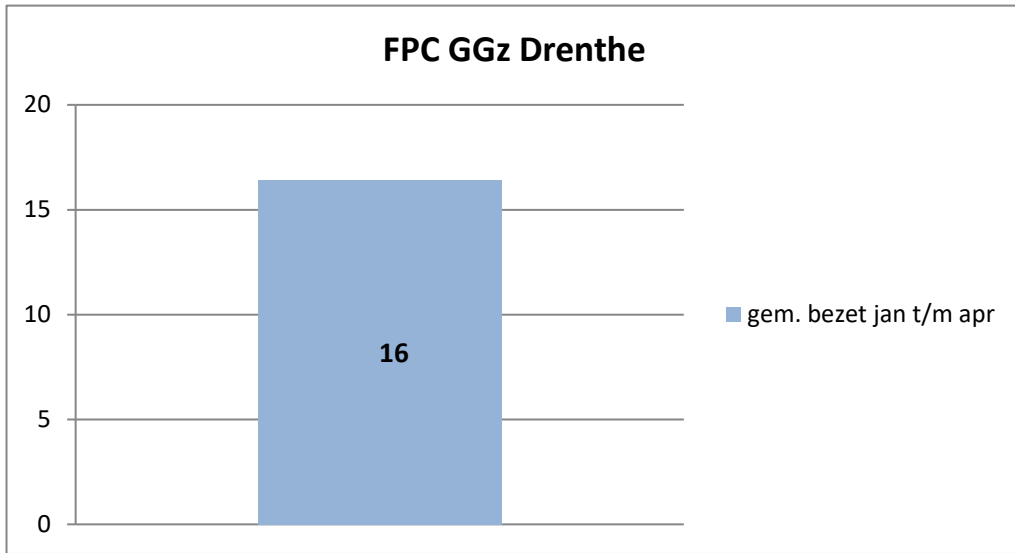

### PI Achterhoek (Zutphen)

### Veldzicht (GW)

De locatie Horsterveen is op 27 september 2021 gefaseerd in gebruik genomen

gemiddelde capaciteit en bezetting per inrichting; periode januari 2022 t/m april 2022

De KVJJ Rijnmond is op 26 augustus 2021 gefaseerd in gebruik genomen.