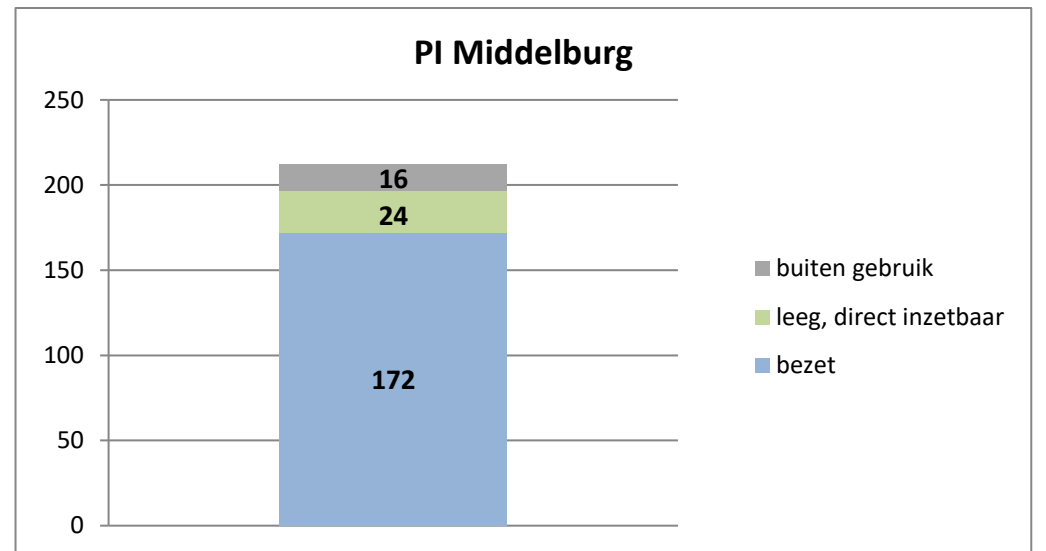

exclusief 96 plaatsen tbv internationale tribunalen

exclusief 24 plaatsen t.b.v. de KMAR

**PI Veenhuizen - Esserheem**

**PI Veenhuizen - Norgenhaven**

**PI Veenhuizen - Klein Bankenbosch**

**PI Zwolle**

exclusief 6 plaatsen tbv Forzo

exclusief 72 plaatsen tbv JJI