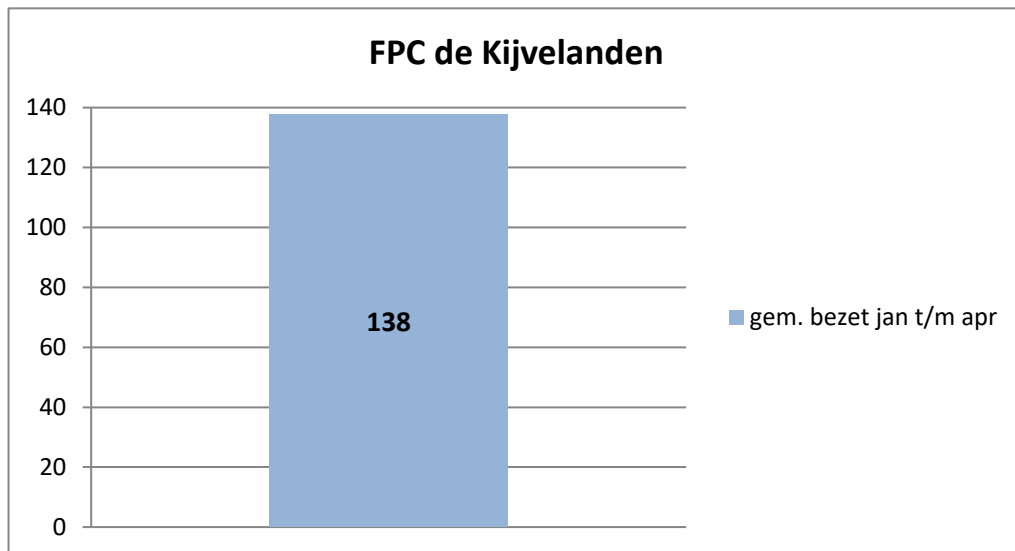

### PI Heerhugowaard - Zuyder Bos

### Veldzicht (GW)

De locatie Horsterveen is op 27 september 2021 gefaseerd in gebruik genomen

gemiddelde capaciteit en bezetting per inrichting; periode januari 2022 t/m april 2022

De KVJJ Rijnmond is op 26 augustus 2021 gefaseerd in gebruik genomen.