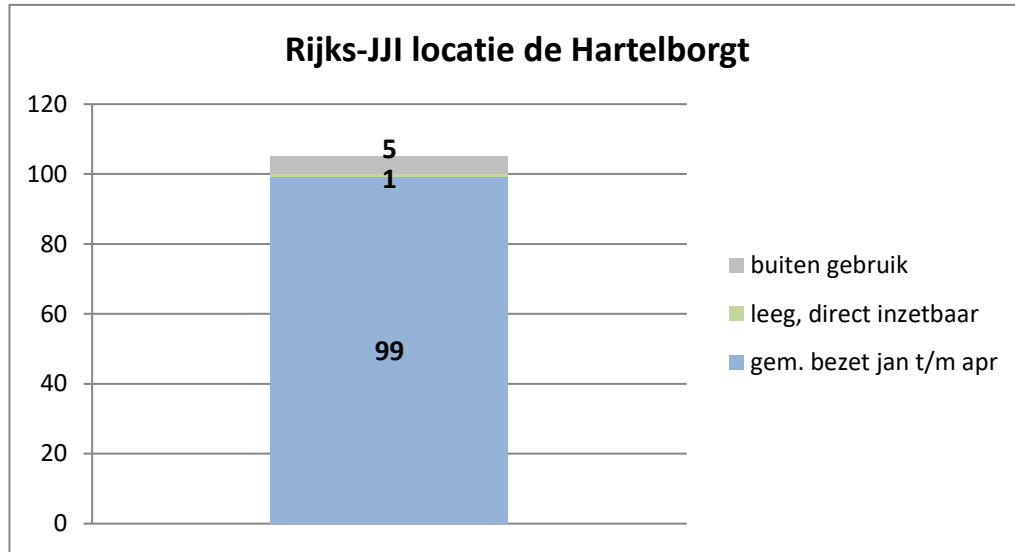

### Veldzicht (GW)

De locatie Horsterveen is op 27 september 2021 gefaseerd in gebruik genomen

gemiddelde capaciteit en bezetting per inrichting; periode januari 2022 t/m april 2022

De KVJJ Rijnmond is op 26 augustus 2021 gefaseerd in gebruik genomen.

De KVJJ Den Haag is op 6 september 2021 gefaseerd in gebruik genomen.