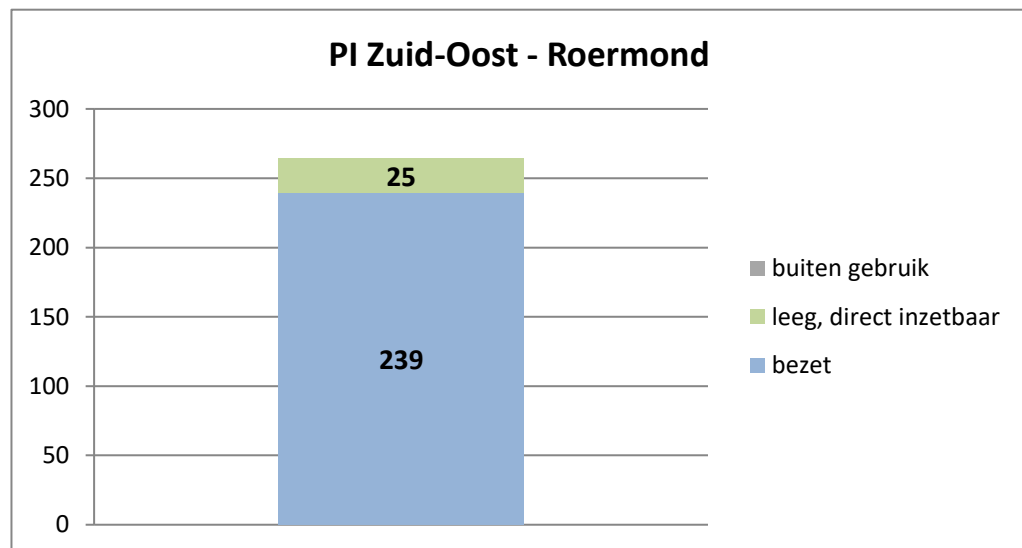

exclusief 96 plaatsen tbv internationale tribunalen

exclusief 24 plaatsen t.b.v. de KMAR

**PI Veenhuizen - Esserheem**

**PI Veenhuizen - Norgenhaven**

**PI Veenhuizen - Klein Bankenbosch**

**PI Zwolle**

exclusief 6 plaatsen tbv Forzo