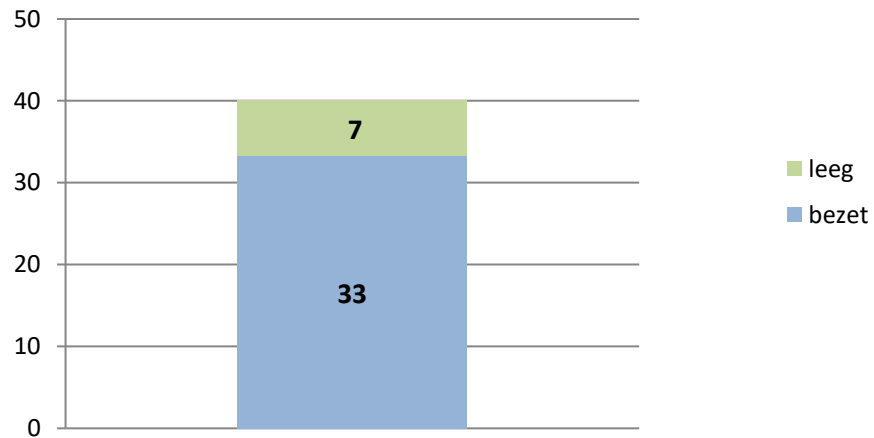

Veldzicht (GW)