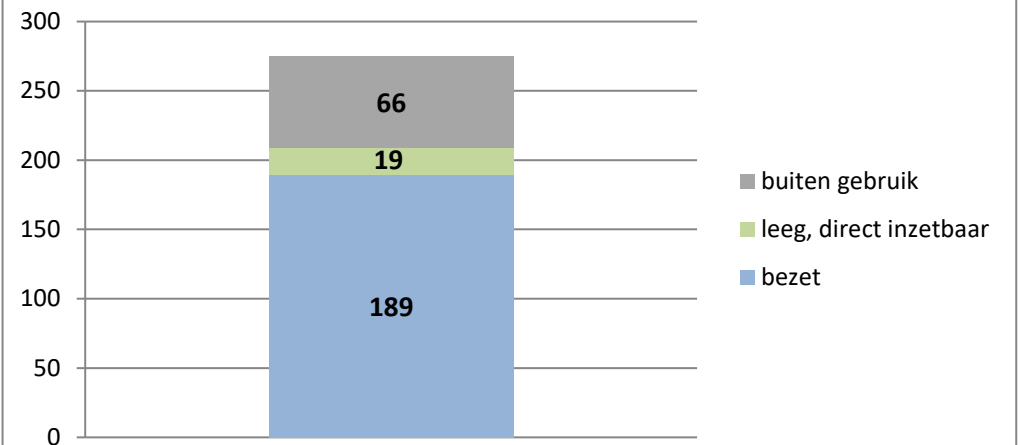

PI Achterhoek (Zutphen)