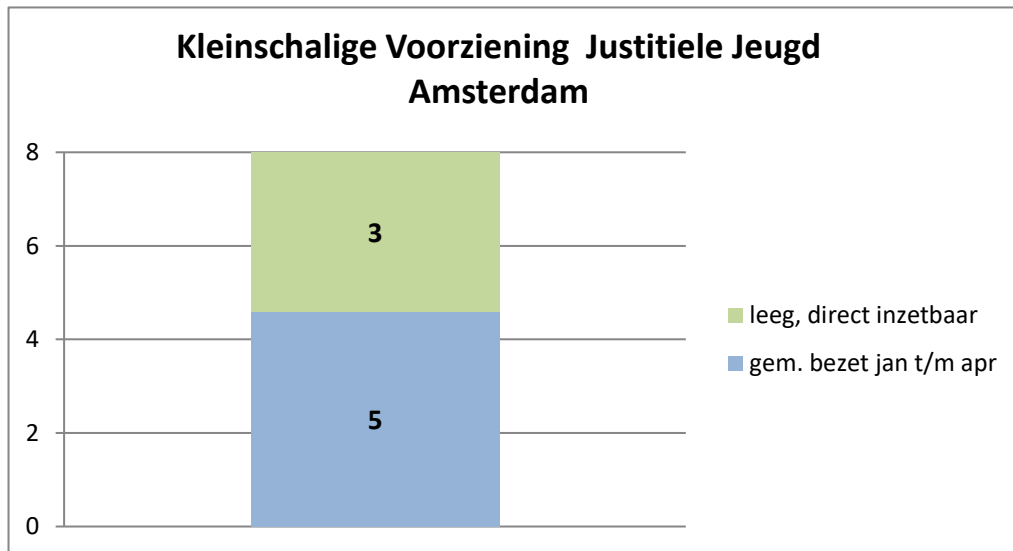

### Veldzicht (GW)

De locatie Horsterveen is op 27 september 2021 gefaseerd in gebruik genomen

gemiddelde capaciteit en bezetting per inrichting; periode januari 2022 t/m april 2022

De KVJJ Rijnmond is op 26 augustus 2021 gefaseerd in gebruik genomen.

De KVJJ Den Haag is op 6 september 2021 gefaseerd in gebruik genomen.