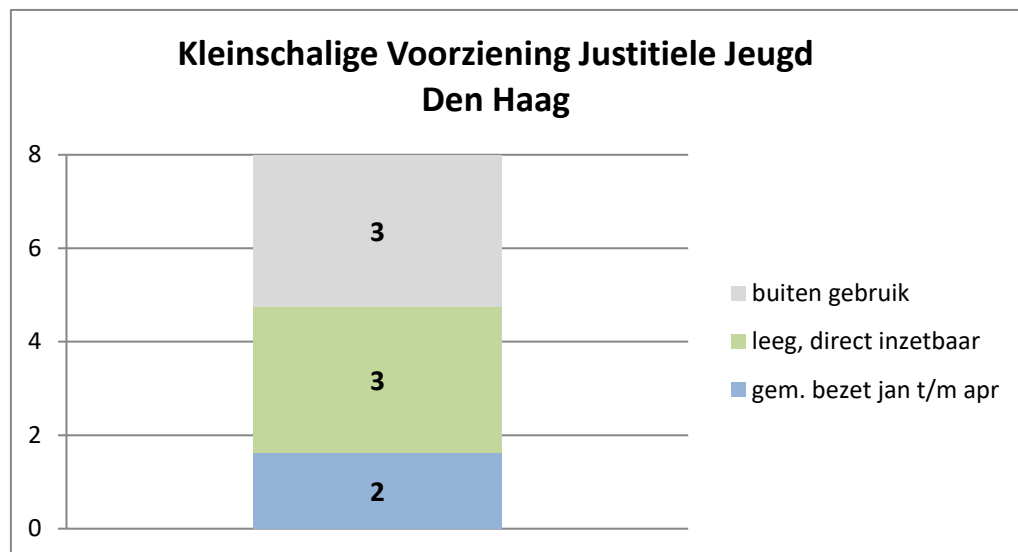

### Veldzicht (GW)

De locatie Horsterveen is op 27 september 2021 gefaseerd in gebruik genomen

gemiddelde capaciteit en bezetting per inrichting; periode januari 2022 t/m april 2022

De KVJJ Rijnmond is op 26 augustus 2021 gefaseerd in gebruik genomen.

De KVJJ Den Haag is op 6 september 2021 gefaseerd in gebruik genomen.