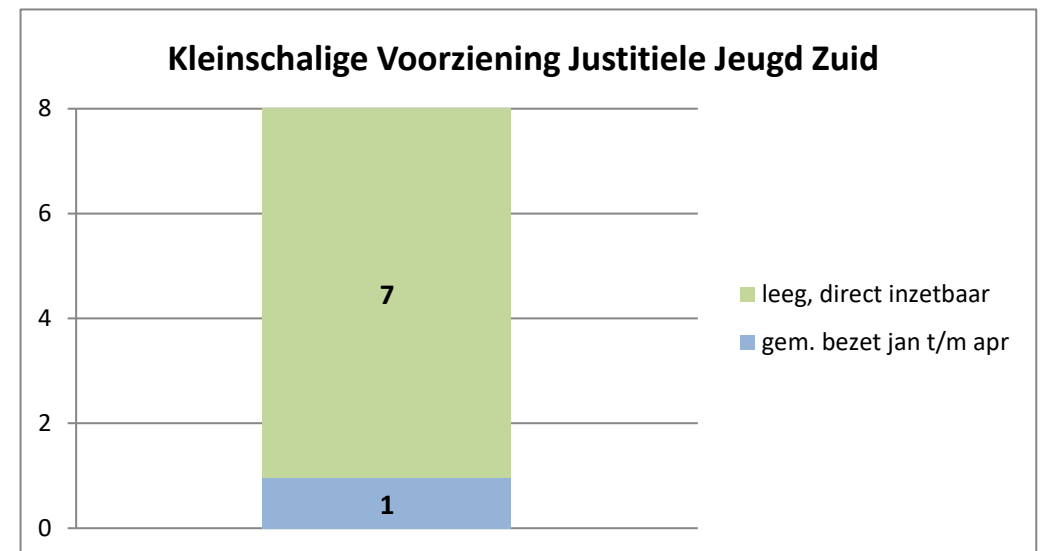

### Veldzicht (GW)

De locatie Horsterveen is op 27 september 2021 gefaseerd in gebruik genomen

gemiddelde capaciteit en bezetting per inrichting; periode januari 2022 t/m april 2022

De KVJJ Rijnmond is op 26 augustus 2021 gefaseerd in gebruik genomen.

De KVJJ Den Haag is op 6 september 2021 gefaseerd in gebruik genomen.