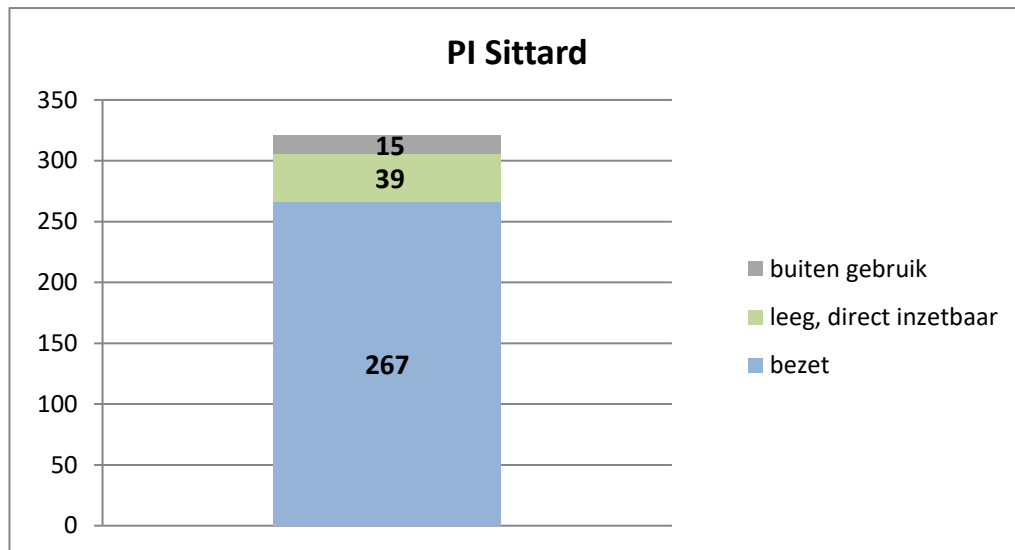

exclusief 96 plaatsen tbv internationale tribunalen

exclusief 24 plaatsen t.b.v. de KMAR

**PI Veenhuizen - Esserheem**

**PI Veenhuizen - Norgenhaven**

**PI Veenhuizen - Klein Bankenbosch**

**PI Zwolle**

exclusief 6 plaatsen tbv Forzo

exclusief 72 plaatsen tbv JJI