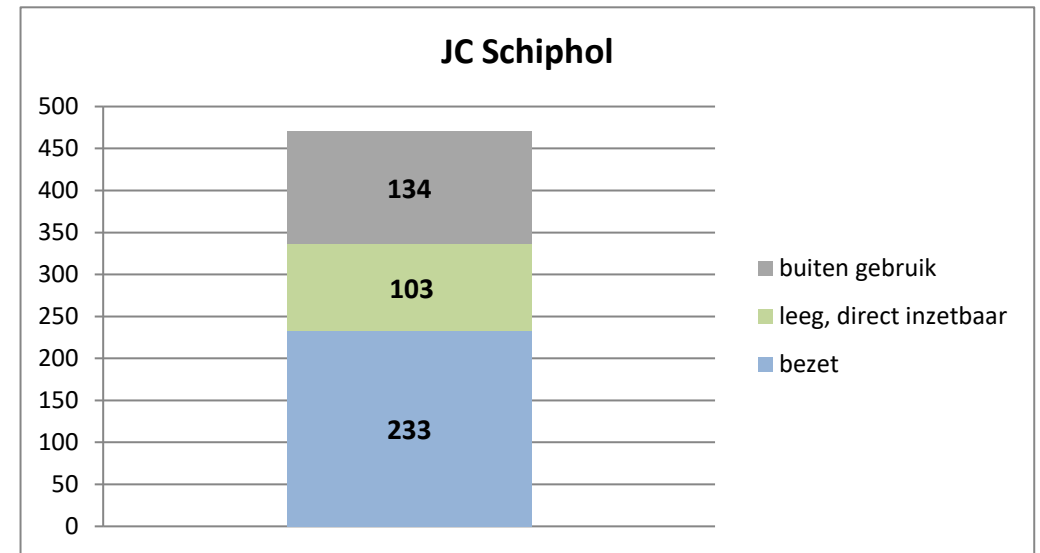

exclusief 96 plaatsen tbv internationale tribunalen

exclusief 24 plaatsen t.b.v. de KMAR

**PI Veenhuizen - Esserheem**

**PI Veenhuizen - Norgenhaven**

**PI Veenhuizen - Klein Bankenbosch**

**PI Zwolle**

exclusief 6 plaatsen tbv Forzo

exclusief 72 plaatsen tbv JJI