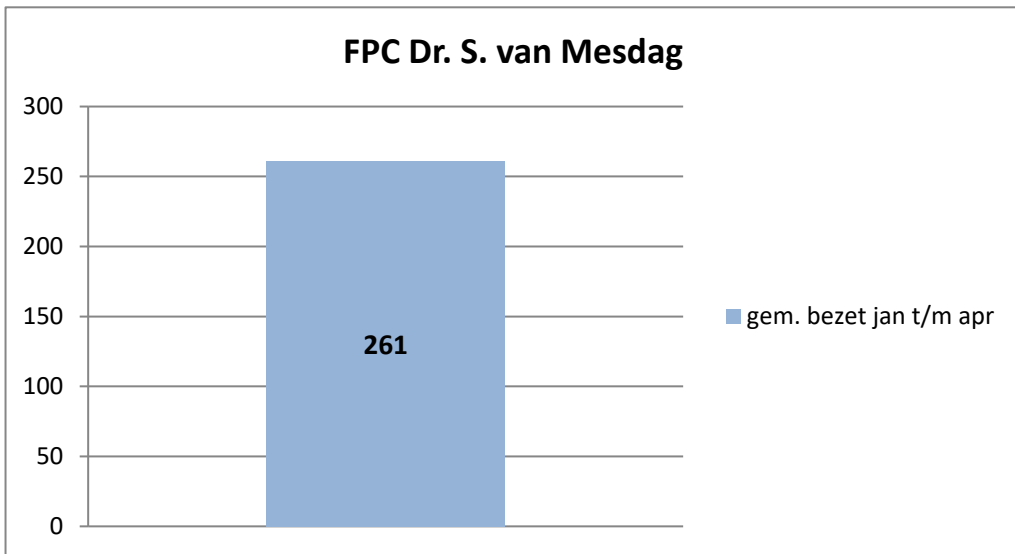

### PI Achterhoek (Zutphen)

### Veldzicht (GW)

De locatie Horsterveen is op 27 september 2021 gefaseerd in gebruik genomen

gemiddelde capaciteit en bezetting per inrichting; periode januari 2022 t/m april 2022

De KVJJ Rijnmond is op 26 augustus 2021 gefaseerd in gebruik genomen.