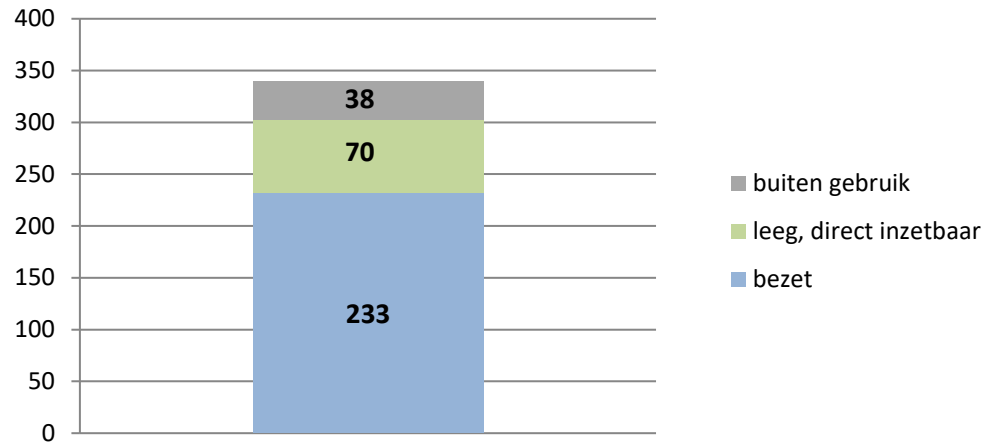

PI Heerhugowaard - Zuyder Bos