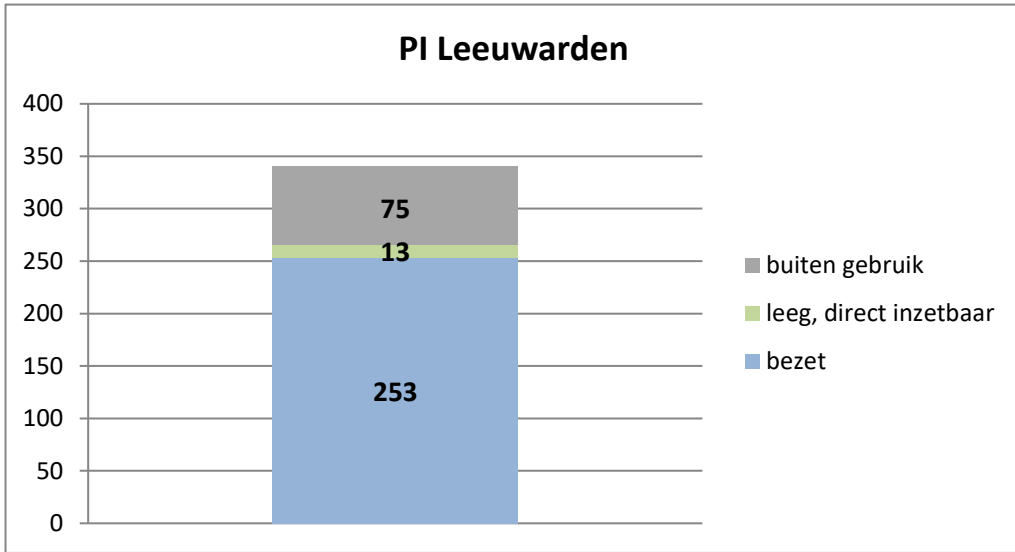

exclusief 96 plaatsen tbv internationale tribunalen

exclusief 24 plaatsen t.b.v. de KMAR

**PI Veenhuizen - Esserheem**

**PI Veenhuizen - Norgenhaven**

**PI Veenhuizen - Klein Bankenbosch**

**PI Zwolle**

exclusief 6 plaatsen tbv Forzo

exclusief 72 plaatsen tbv JJI