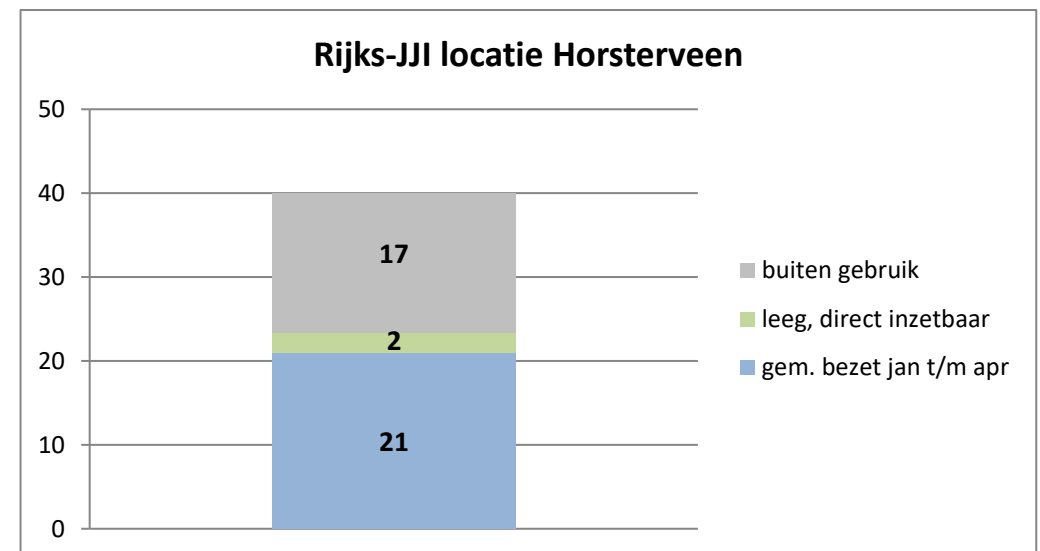

### Veldzicht (GW)

De locatie Horsterveen is op 27 september 2021 gefaseerd in gebruik genomen

gemiddelde capaciteit en bezetting per inrichting; periode januari 2022 t/m april 2022

De KVJJ Rijnmond is op 26 augustus 2021 gefaseerd in gebruik genomen.

De KVJJ Den Haag is op 6 september 2021 gefaseerd in gebruik genomen.