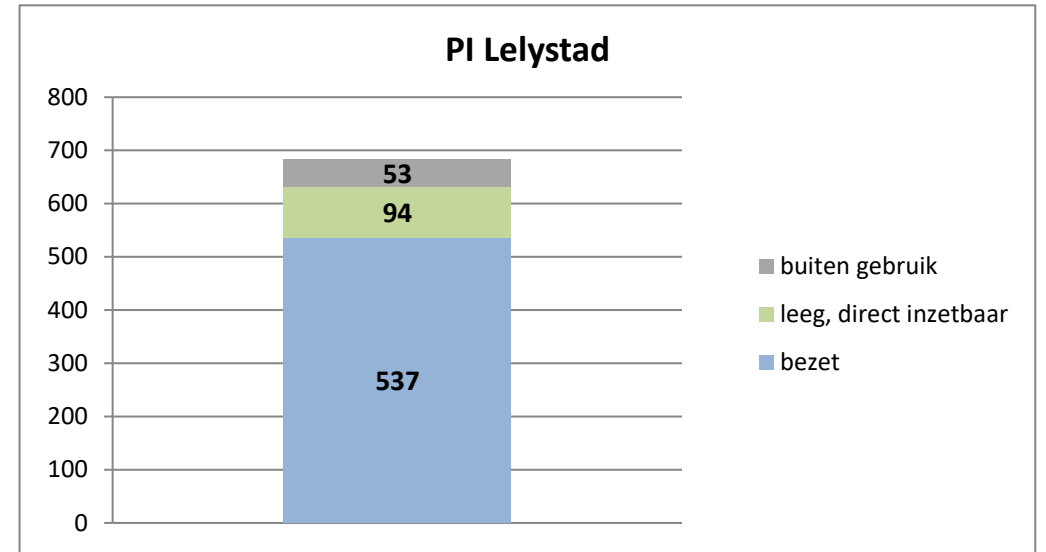

exclusief 96 plaatsen tbv internationale tribunalen

exclusief 24 plaatsen t.b.v. de KMAR

**PI Veenhuizen - Esserheem**

**PI Veenhuizen - Norgenhaven**

**PI Veenhuizen - Klein Bankenbosch**

**PI Zwolle**

exclusief 6 plaatsen tbv Forzo

exclusief 72 plaatsen tbv JJI

### PI Heerhugowaard - Zuyder Bos