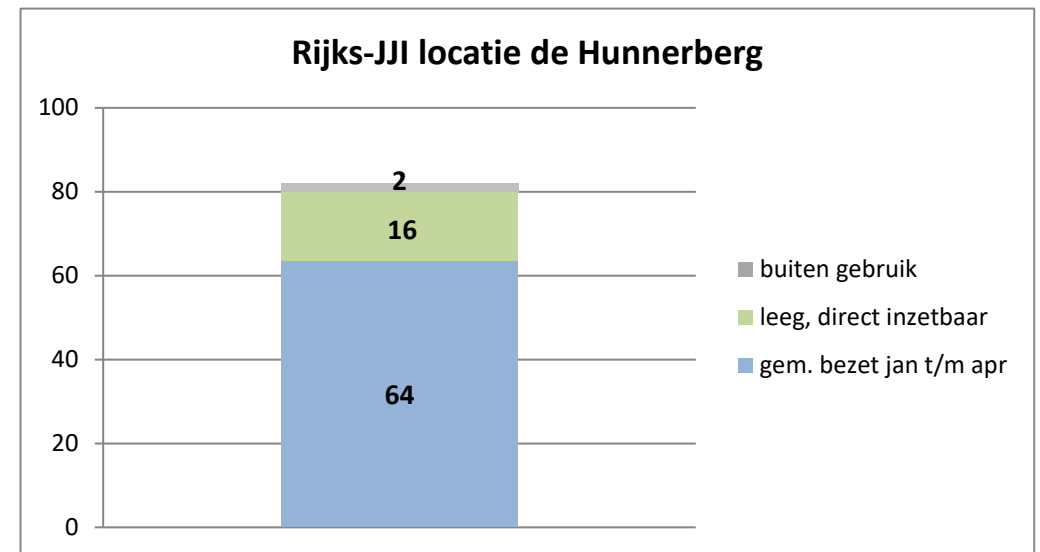

### Veldzicht (GW)

De locatie Horsterveen is op 27 september 2021 gefaseerd in gebruik genomen

gemiddelde capaciteit en bezetting per inrichting; periode januari 2022 t/m april 2022

De KVJJ Rijnmond is op 26 augustus 2021 gefaseerd in gebruik genomen.

De KVJJ Den Haag is op 6 september 2021 gefaseerd in gebruik genomen.