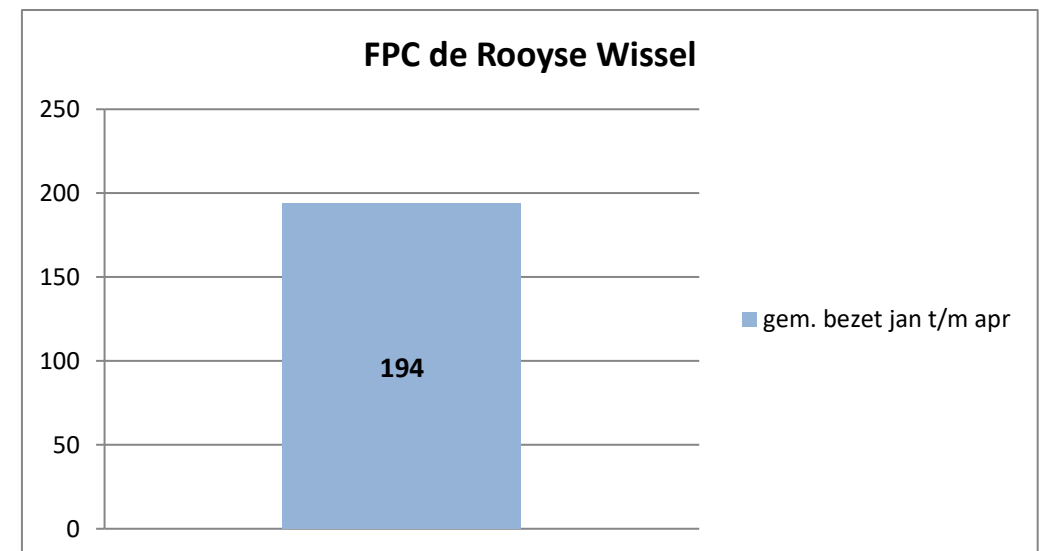

### PI Heerhugowaard - Zuyder Bos

### Veldzicht (GW)

De locatie Horsterveen is op 27 september 2021 gefaseerd in gebruik genomen

gemiddelde capaciteit en bezetting per inrichting; periode januari 2022 t/m april 2022

De KVJJ Rijnmond is op 26 augustus 2021 gefaseerd in gebruik genomen.