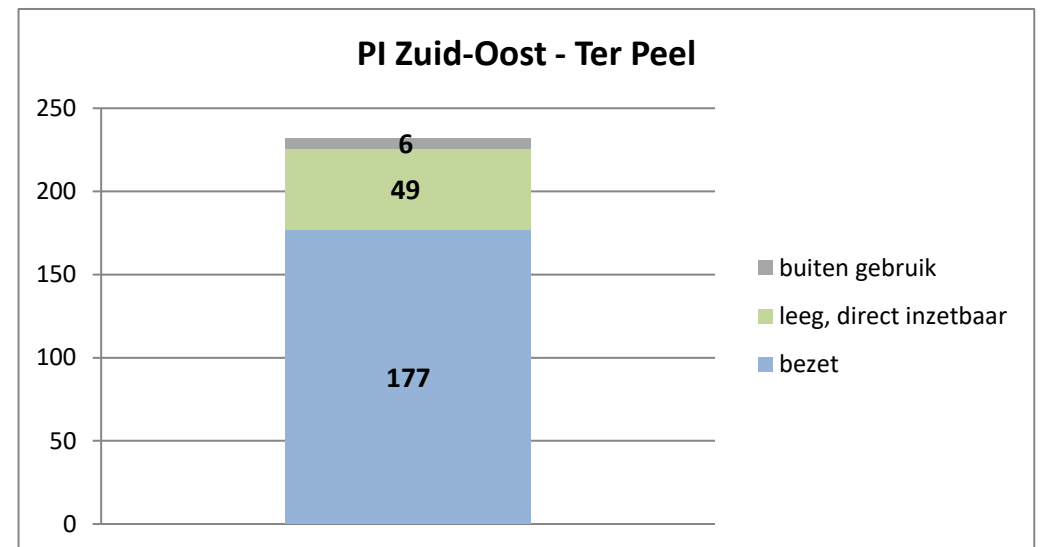

exclusief 96 plaatsen tbv internationale tribunalen

exclusief 24 plaatsen t.b.v. de KMAR

**PI Veenhuizen - Esserheem**

**PI Veenhuizen - Norgenhaven**

**PI Veenhuizen - Klein Bankenbosch**

**PI Zwolle**

exclusief 6 plaatsen tbv Forzo

exclusief 72 plaatsen tbv JJI