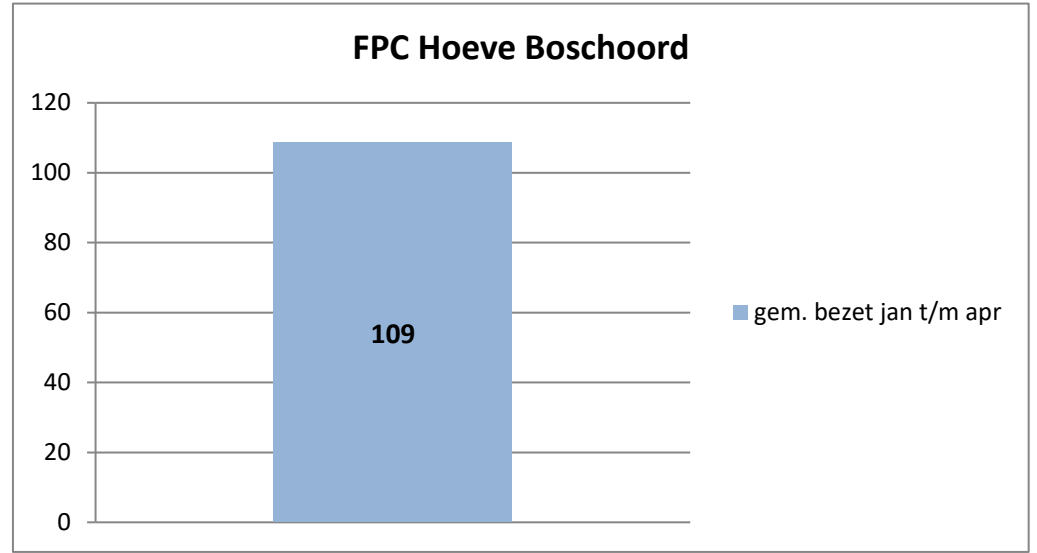

### PI Achterhoek (Zutphen)

### Veldzicht (GW)

De locatie Horsterveen is op 27 september 2021 gefaseerd in gebruik genomen

gemiddelde capaciteit en bezetting per inrichting; periode januari 2022 t/m april 2022

De KVJJ Rijnmond is op 26 augustus 2021 gefaseerd in gebruik genomen.