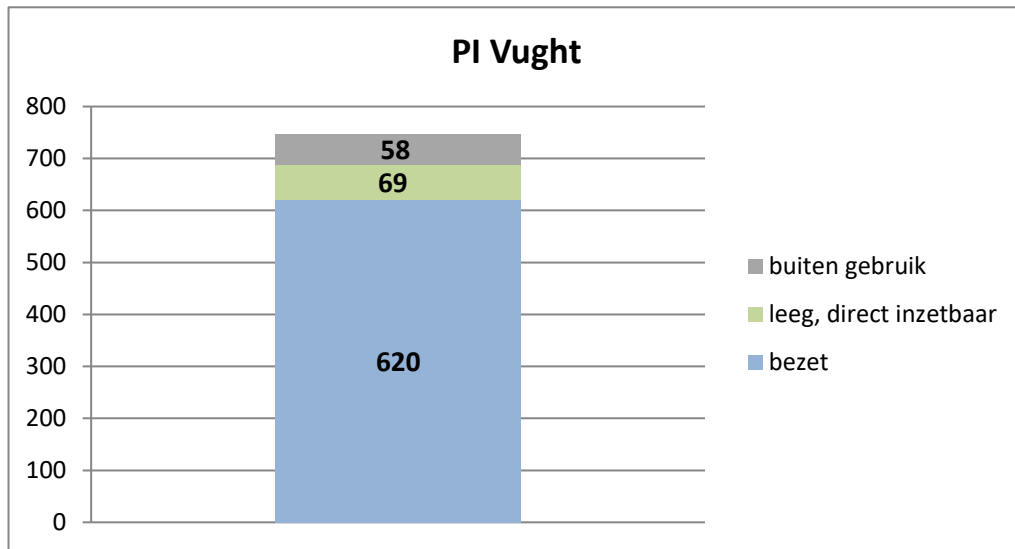

exclusief 96 plaatsen tbv internationale tribunalen

exclusief 24 plaatsen t.b.v. de KMAR

**PI Veenhuizen - Esserheem**

**PI Veenhuizen - Norgenhaven**

**PI Veenhuizen - Klein Bankenbosch**

**PI Zwolle**

exclusief 6 plaatsen tbv Forzo

exclusief 72 plaatsen tbv JJI