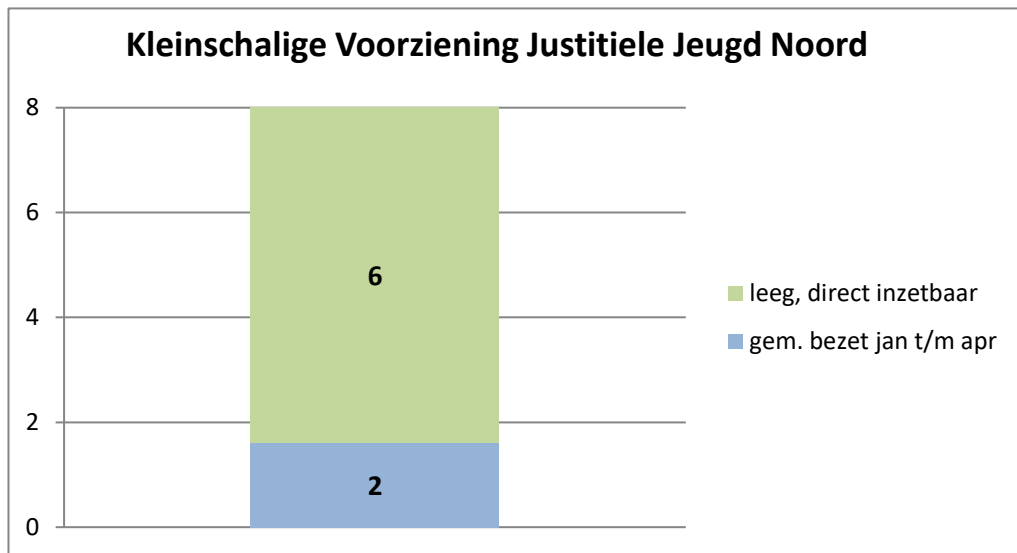

### Veldzicht (GW)

De locatie Horsterveen is op 27 september 2021 gefaseerd in gebruik genomen

gemiddelde capaciteit en bezetting per inrichting; periode januari 2022 t/m april 2022

De KVJJ Rijnmond is op 26 augustus 2021 gefaseerd in gebruik genomen.

De KVJJ Den Haag is op 6 september 2021 gefaseerd in gebruik genomen.