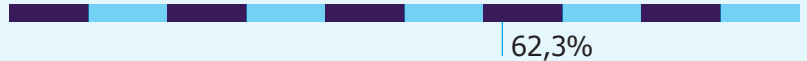

62,3%

Loonkosten 2021

Salaris	645.657.498
Toelagen (Incl.TOD)	203.919.098
Werkgeverslasten	237.229.848
Overige pers. kosten	82.380.886
TOTAAL	1.169.187.331

Bron: Leonardo

Kosten inhuur externen 2021

Totale kosten

138.443.157

Bron: Leonardo

Opleidingskosten 2021

Intern*	15.413.186
Extern	13.536.053
TOTAAL	28.949.239

*Opleidingsinstituut DJI
Bron: Leonardo

In-door-uitstroom 2021*

Instroom	1.754
Doorstroom**	479
Uitstroom***	1.468

Verzuim 2021

Verbaannorm	3,7%
Voortschrijdend jaargemiddelde	7,7%

Toelichting

De in deze infographic getoonde cijfers zijn afkomstig uit P-Direkt en hebben als peildatum december 2021, tenzij anders vermeld.

* Aantallen medewerkers

** Dit betreft de doorstroom tussen DJI locaties op (eigen) verzoek

*** Inclusief (inter)departementale overplaatsingen