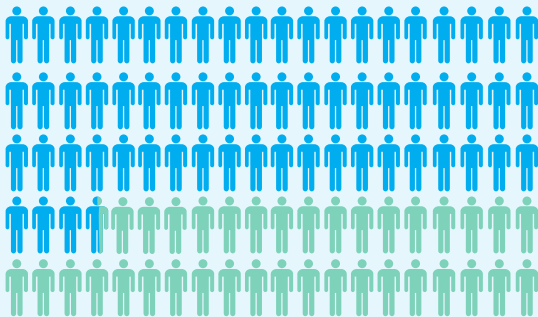

Personeel van de Dienst Justitiële Inrichtingen 2021

De medewerkers van de Dienst Justitiële Inrichtingen (DJI) zetten zich 24/7 in om bij te dragen aan de veiligheid van de samenleving. Dit door de uitvoering van vrijheidsbenemende straffen en maatregelen en – in samenwerking met ketenpartners – ondersteuning bij voorbereiding op terugkeer in de maatschappij.

Om dit nu én straks goed te doen, zet DJI in op voldoende goed gekwalificeerde medewerkers, die hun werk veilig, fit en met plezier doen binnen een stabiele en tegelijkertijd flexibele organisatie.

16.851 medewerkers

● man (63,3%) ● vrouw (36,7%)

Gemiddelde leeftijd

45,2

Gem. aantal dienstjaren

16,1

Gem. schaalwaarde

7,1

Deeltijdfactor

94,4%

% maximaal in schaal

62,3%

Loonkosten 2021

Salaris	645.657.498
Toelagen (Incl.TOD)	203.919.098
Werkgeverslasten	237.229.848
Overige pers. kosten	82.380.886
TOTAAL	1.169.187.331

Bron: Leonardo

Kosten inhuur externen 2021

Totale kosten

138.443.157

Bron: Leonardo

Opleidingskosten 2021

Intern*	15.413.186
Extern	13.536.053
TOTAAL	28.949.239

*Opleidingsinstituut DJI
Bron: Leonardo

In-door-uitstroom 2021*

Instroom	1.754
Doorstroom**	479
Uitstroom***	1.468

Verzuim 2021

Verbaannorm	3,7%
Voortschrijdend jaargemiddelde	7,7%

Toelichting

De in deze infographic getoonde cijfers zijn afkomstig uit P-Direkt en hebben als peildatum december 2021, tenzij anders vermeld.

* Aantallen medewerkers

** Dit betreft de doorstroom tussen DJI locaties op (eigen) verzoek

*** Inclusief (inter)departementale overplaatsingen