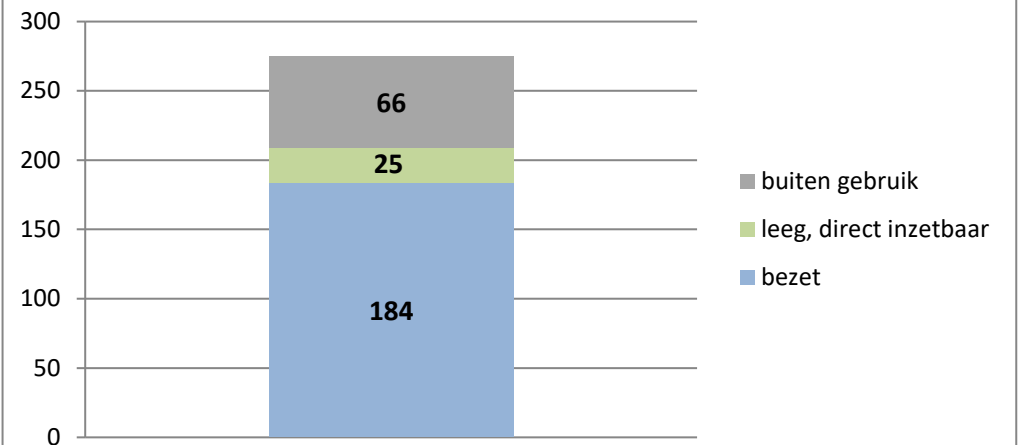

exclusief 96 plaatsen tbv internationale tribunalen

exclusief 24 plaatsen t.b.v. de KMAR

exclusief 6 plaatsen tbv Forzo

exclusief 72 plaatsen tbv JJI

PI Heerhugowaard - Zuyder Bos

PI Achterhoek (Zutphen)

Veldzicht (GW)