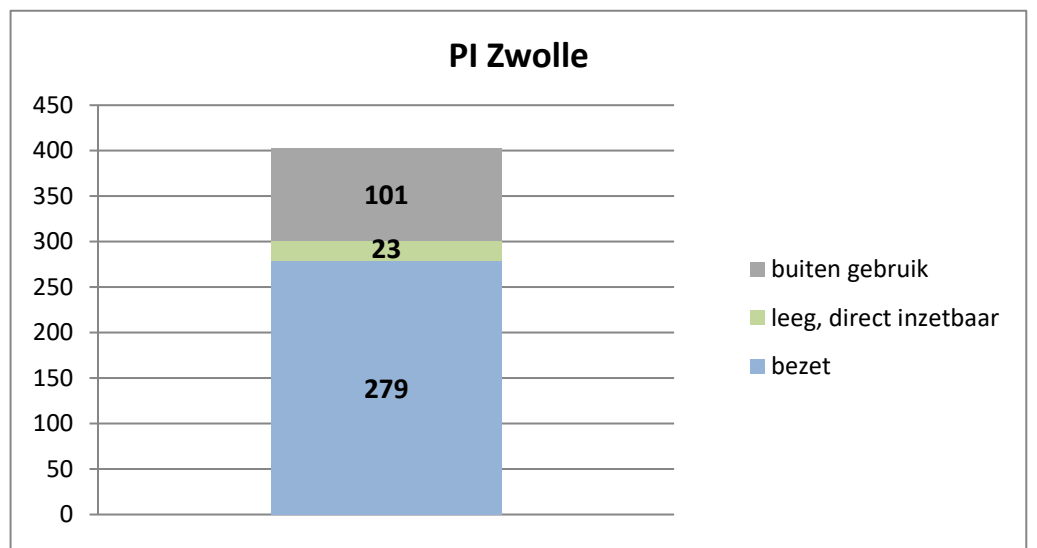

exclusief 96 plaatsen tbv internationale tribunalen

exclusief 24 plaatsen t.b.v. de KMAR

exclusief 6 plaatsen tbv Forzo

exclusief 72 plaatsen tbv JJI

PI Heerhugowaard - Zuyder Bos

PI Achterhoek (Zutphen)

Veldzicht (GW)