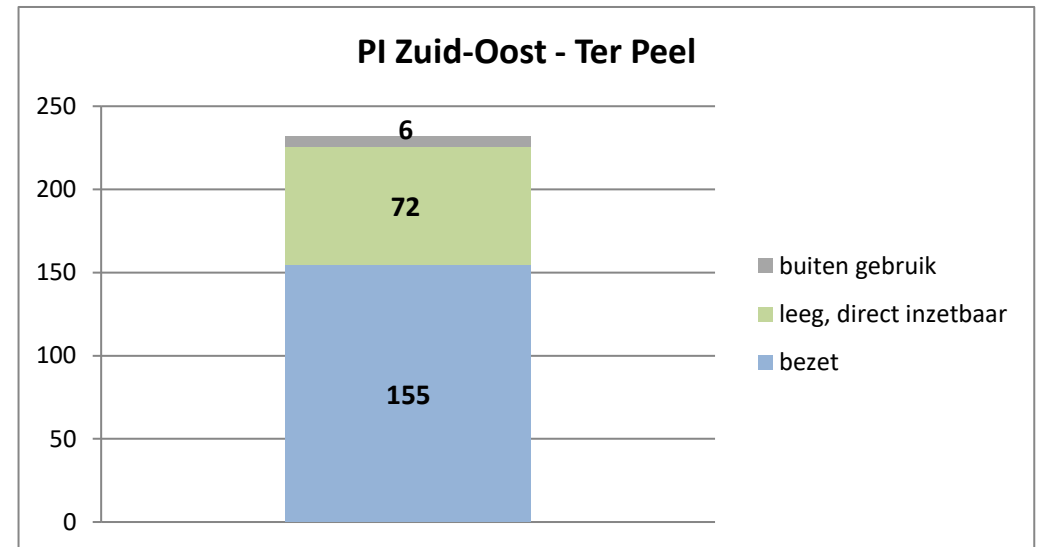

exclusief 96 plaatsen tbv internationale tribunalen

exclusief 24 plaatsen t.b.v. de KMAR

exclusief 6 plaatsen tbv Forzo

exclusief 72 plaatsen tbv JJI

PI Heerhugowaard - Zuyder Bos

PI Achterhoek (Zutphen)

Veldzicht (GW)