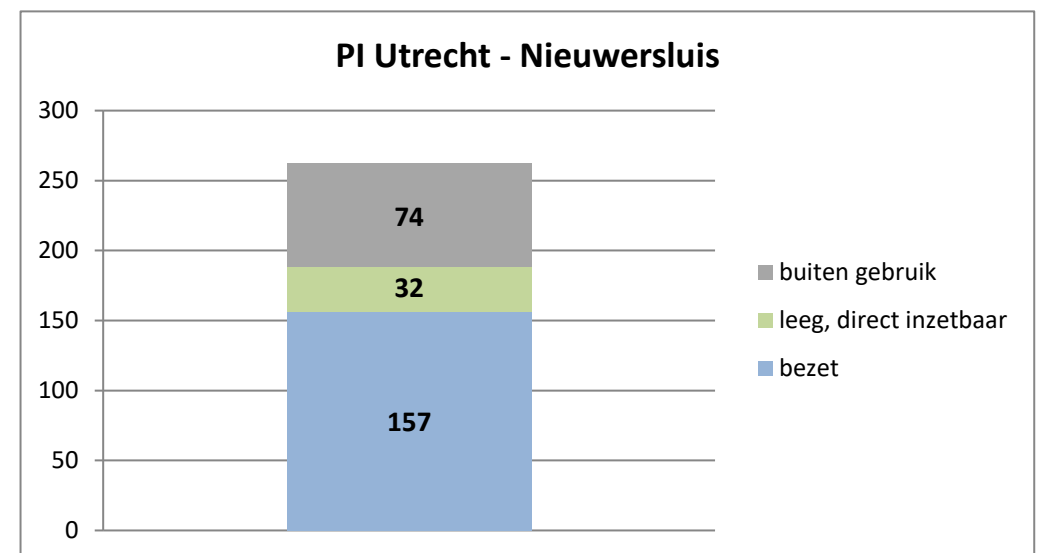

exclusief 96 plaatsen tbv internationale tribunalen

exclusief 24 plaatsen t.b.v. de KMAR

exclusief 6 plaatsen tbv Forzo

exclusief 72 plaatsen tbv JJI

PI Heerhugowaard - Zuyder Bos

PI Achterhoek (Zutphen)

Veldzicht (GW)