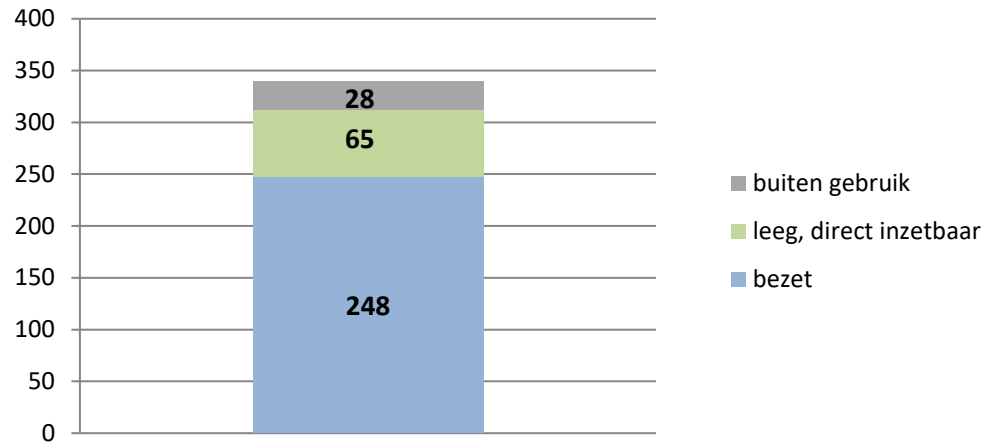

exclusief 96 plaatsen tbv internationale tribunalen

exclusief 24 plaatsen t.b.v. de KMAR

exclusief 6 plaatsen tbv Forzo

exclusief 72 plaatsen tbv JJI

PI Heerhugowaard - Zuyder Bos

PI Achterhoek (Zutphen)

Veldzicht (GW)