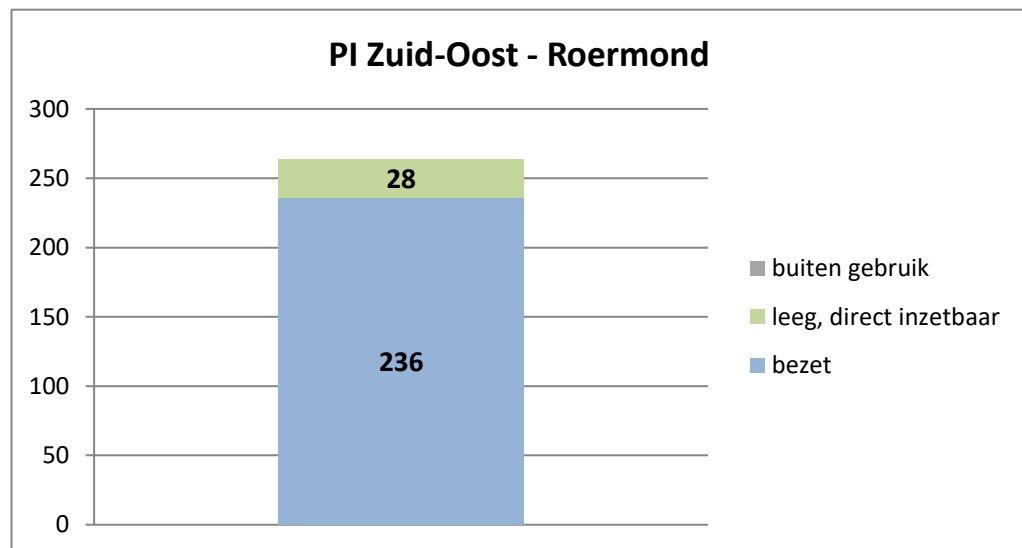

exclusief 96 plaatsen tbv internationale tribunalen

exclusief 24 plaatsen t.b.v. de KMAR

exclusief 6 plaatsen tbv Forzo

exclusief 72 plaatsen tbv JJI

PI Heerhugowaard - Zuyder Bos

PI Achterhoek (Zutphen)

Veldzicht (GW)