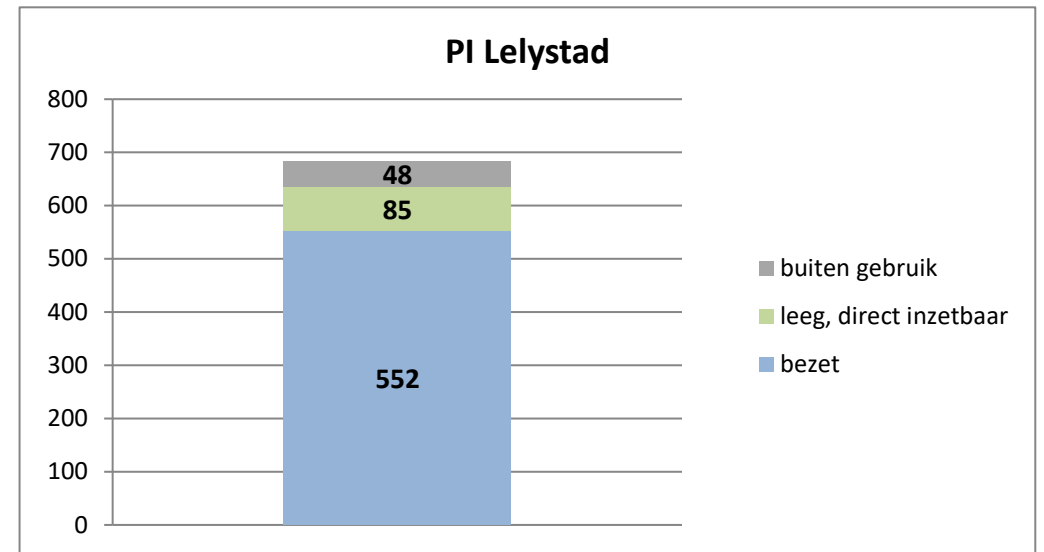

exclusief 96 plaatsen tbv internationale tribunalen

exclusief 24 plaatsen t.b.v. de KMAR

exclusief 6 plaatsen tbv Forzo

exclusief 72 plaatsen tbv JJI

PI Heerhugowaard - Zuyder Bos

PI Achterhoek (Zutphen)

Veldzicht (GW)