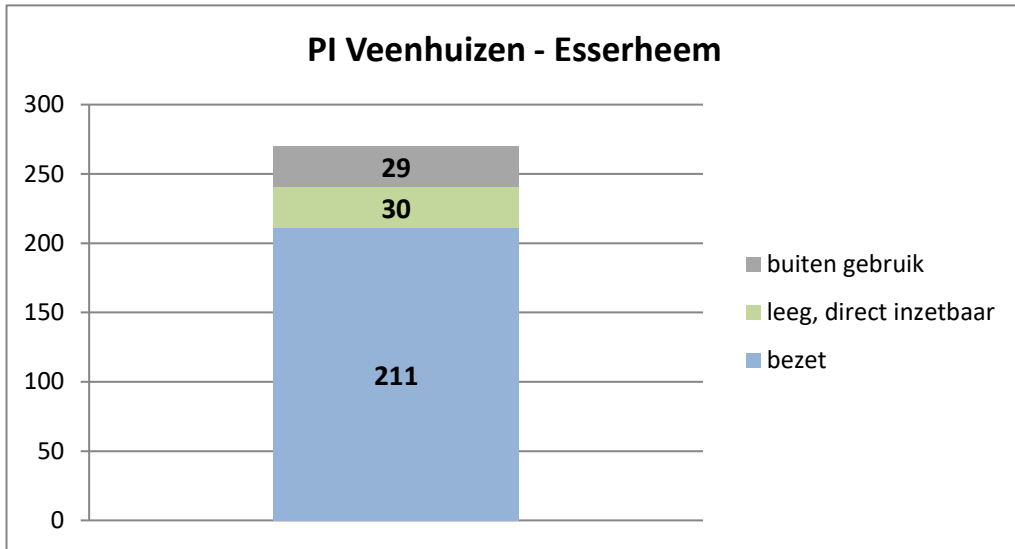

exclusief 96 plaatsen tbv internationale tribunalen

exclusief 24 plaatsen t.b.v. de KMAR

exclusief 6 plaatsen tbv Forzo

exclusief 72 plaatsen tbv JJI

PI Heerhugowaard - Zuyder Bos

PI Achterhoek (Zutphen)

Veldzicht (GW)