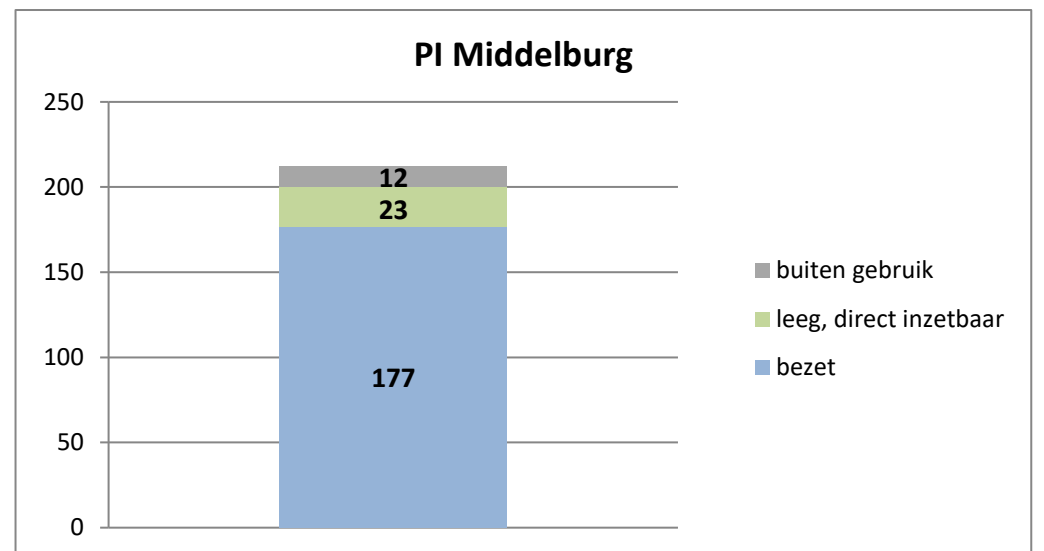

exclusief 96 plaatsen tbv internationale tribunalen

exclusief 24 plaatsen t.b.v. de KMAR

exclusief 6 plaatsen tbv Forzo

exclusief 72 plaatsen tbv JJI

PI Heerhugowaard - Zuyder Bos

PI Achterhoek (Zutphen)

Veldzicht (GW)