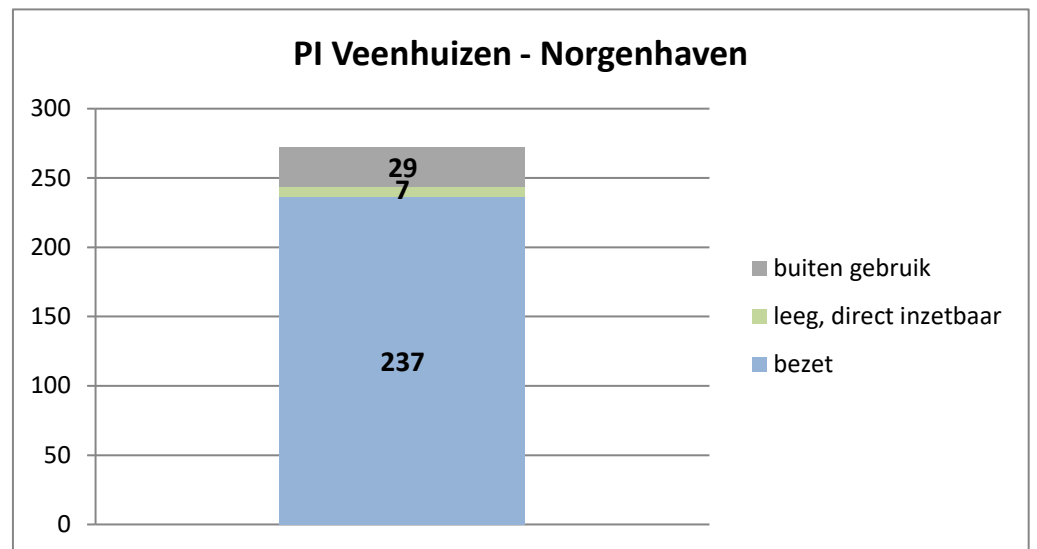

exclusief 96 plaatsen tbv internationale tribunalen

exclusief 24 plaatsen t.b.v. de KMAR

exclusief 6 plaatsen tbv Forzo

exclusief 72 plaatsen tbv JJI

PI Heerhugowaard - Zuyder Bos

PI Achterhoek (Zutphen)

Veldzicht (GW)