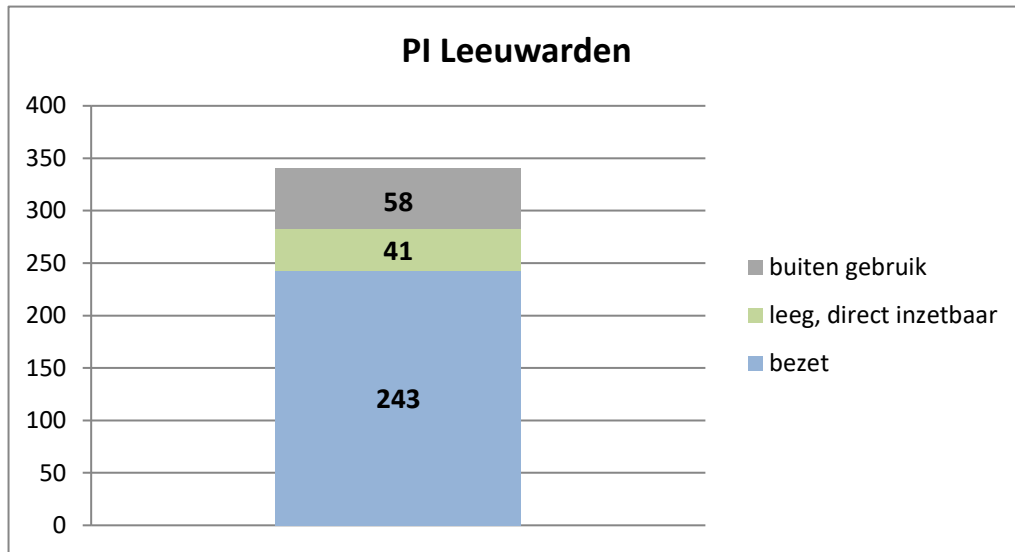

exclusief 96 plaatsen tbv internationale tribunalen

exclusief 24 plaatsen t.b.v. de KMAR

exclusief 6 plaatsen tbv Forzo

exclusief 72 plaatsen tbv JJI

PI Heerhugowaard - Zuyder Bos

PI Achterhoek (Zutphen)

Veldzicht (GW)