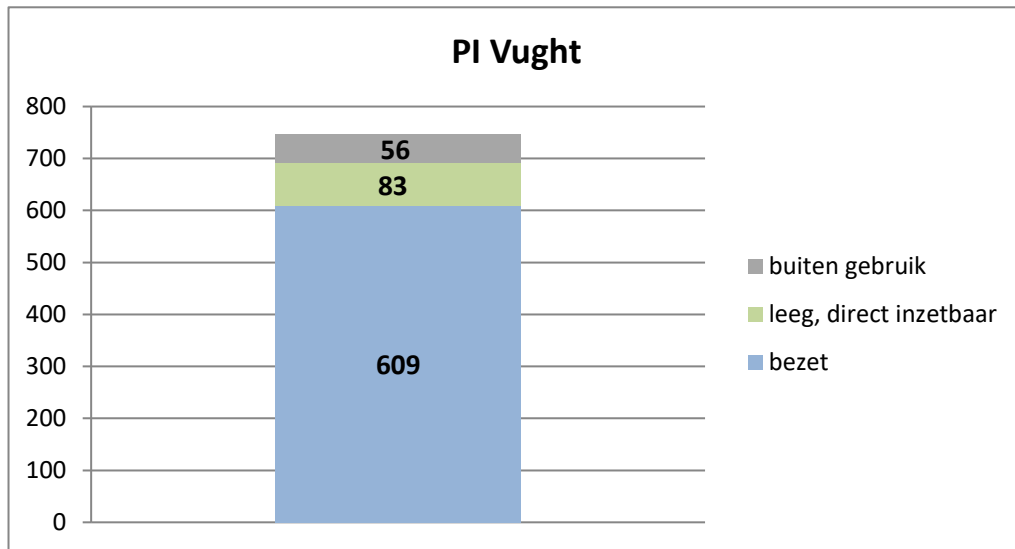

exclusief 96 plaatsen tbv internationale tribunalen

exclusief 24 plaatsen t.b.v. de KMAR

exclusief 6 plaatsen tbv Forzo

exclusief 72 plaatsen tbv JJI

PI Heerhugowaard - Zuyder Bos

PI Achterhoek (Zutphen)

Veldzicht (GW)