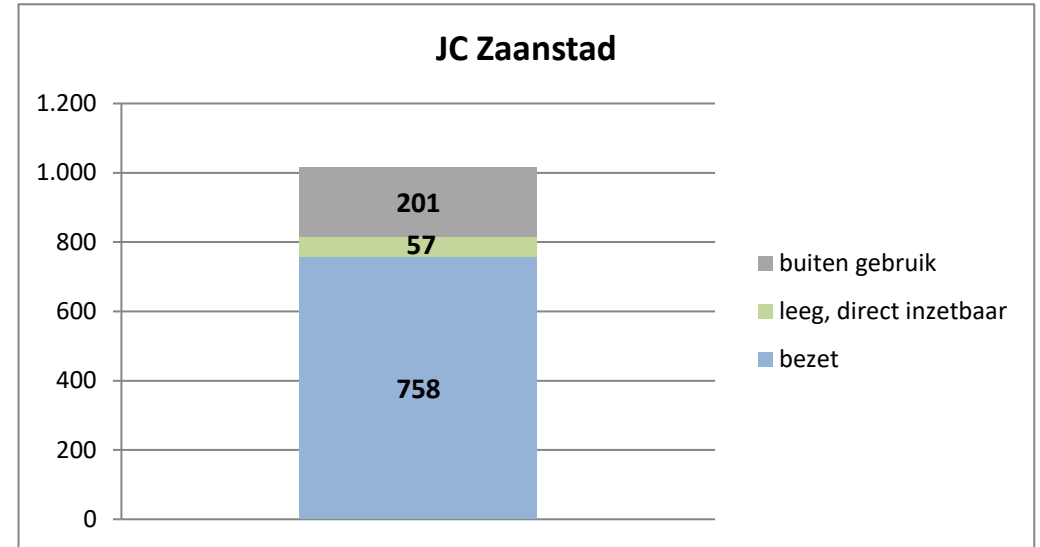

exclusief 96 plaatsen tbv internationale tribunalen

exclusief 24 plaatsen t.b.v. de KMAR

exclusief 6 plaatsen tbv Forzo

exclusief 72 plaatsen tbv JJI

PI Heerhugowaard - Zuyder Bos

PI Achterhoek (Zutphen)

Veldzicht (GW)