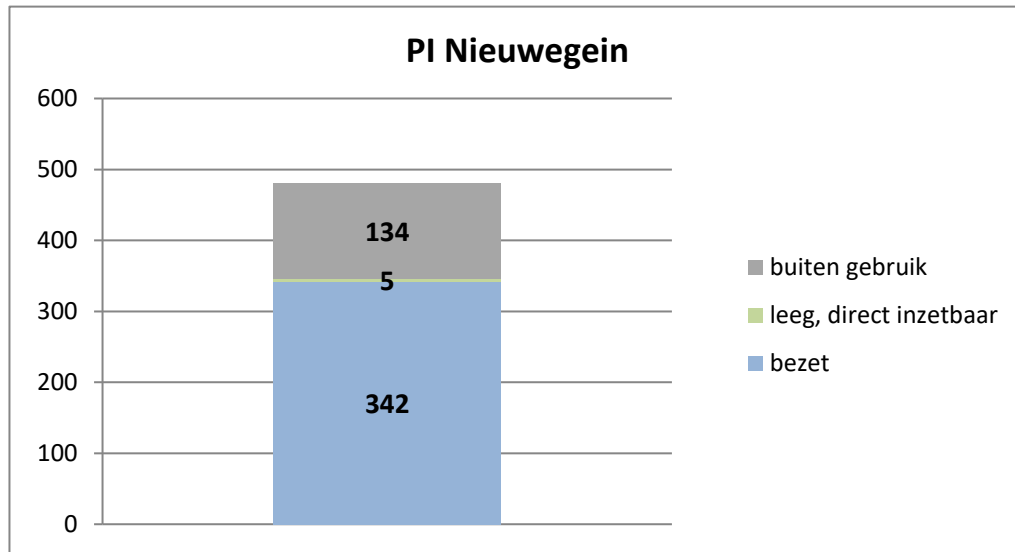

exclusief 96 plaatsen tbv internationale tribunalen

exclusief 24 plaatsen t.b.v. de KMAR

exclusief 6 plaatsen tbv Forzo

exclusief 72 plaatsen tbv JJI

PI Heerhugowaard - Zuyder Bos

PI Achterhoek (Zutphen)

Veldzicht (GW)