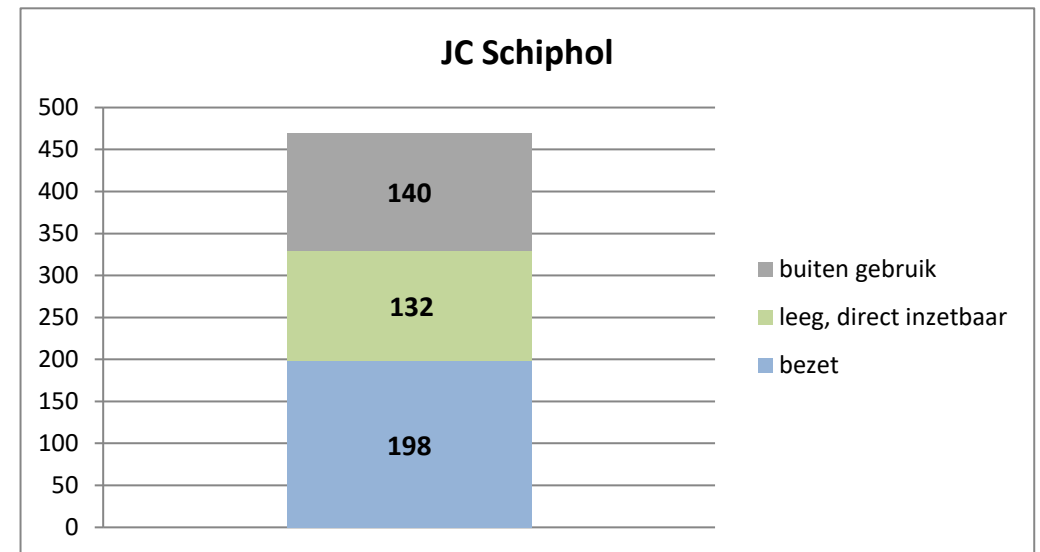

exclusief 96 plaatsen tbv internationale tribunalen

exclusief 24 plaatsen t.b.v. de KMAR

exclusief 6 plaatsen tbv Forzo

exclusief 72 plaatsen tbv JJI

PI Heerhugowaard - Zuyder Bos

PI Achterhoek (Zutphen)

Veldzicht (GW)