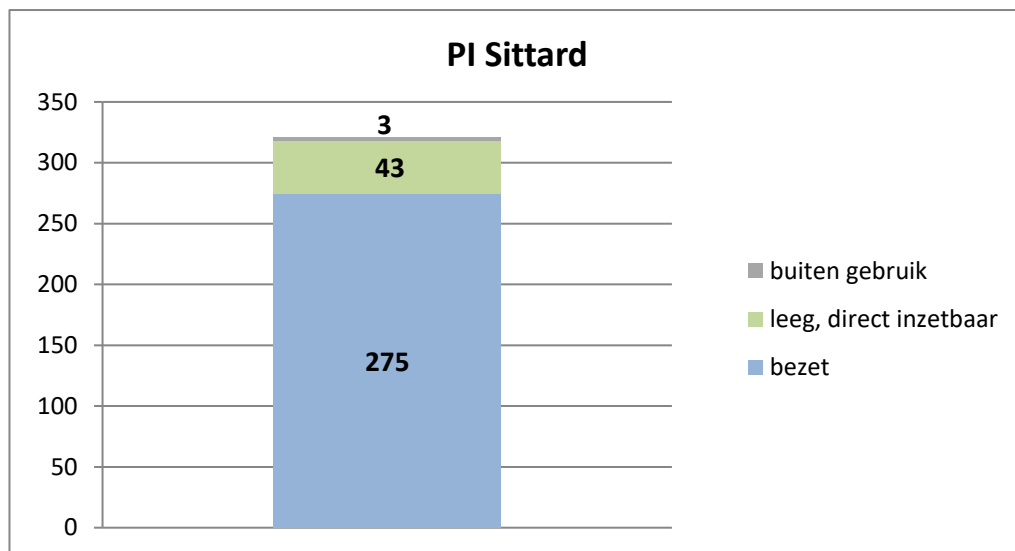

exclusief 96 plaatsen tbv internationale tribunalen

exclusief 24 plaatsen t.b.v. de KMAR

exclusief 6 plaatsen tbv Forzo

exclusief 72 plaatsen tbv JJI

PI Heerhugowaard - Zuyder Bos

PI Achterhoek (Zutphen)

Veldzicht (GW)