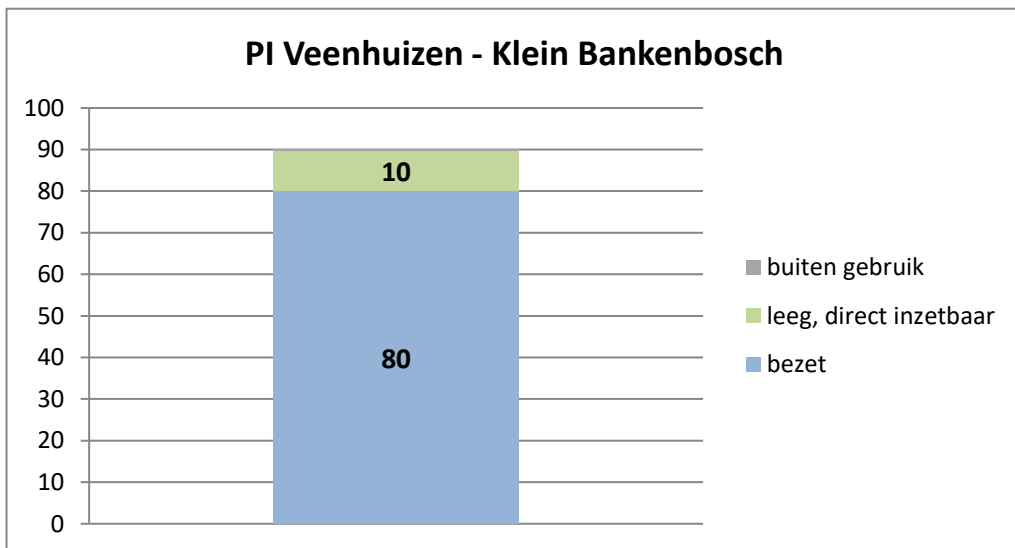

exclusief 96 plaatsen tbv internationale tribunalen

exclusief 24 plaatsen t.b.v. de KMAR

exclusief 6 plaatsen tbv Forzo

exclusief 72 plaatsen tbv JJI

PI Heerhugowaard - Zuyder Bos

PI Achterhoek (Zutphen)

Veldzicht (GW)