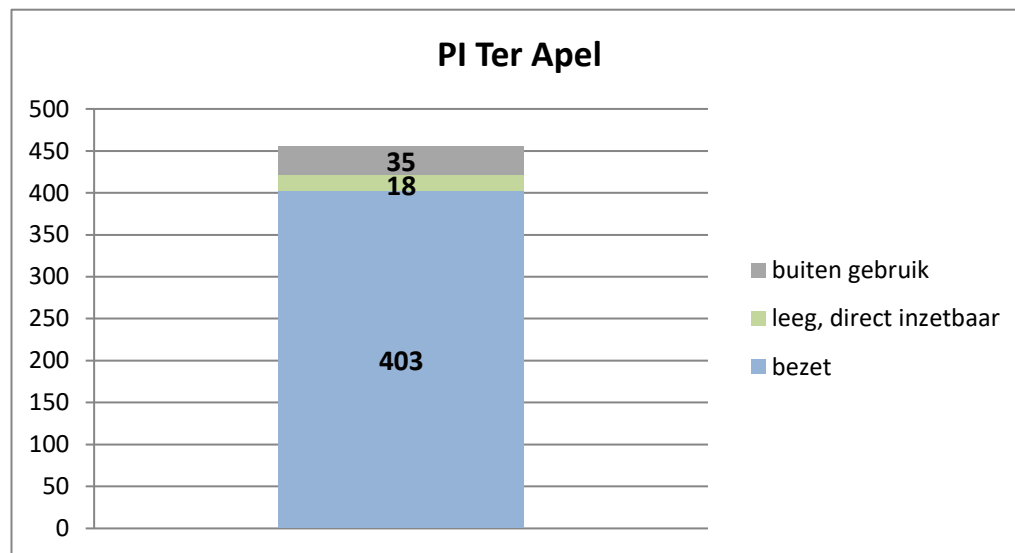

exclusief 96 plaatsen tbv internationale tribunalen

exclusief 24 plaatsen t.b.v. de KMAR

exclusief 6 plaatsen tbv Forzo

exclusief 72 plaatsen tbv JJI

PI Heerhugowaard - Zuyder Bos

PI Achterhoek (Zutphen)

Veldzicht (GW)