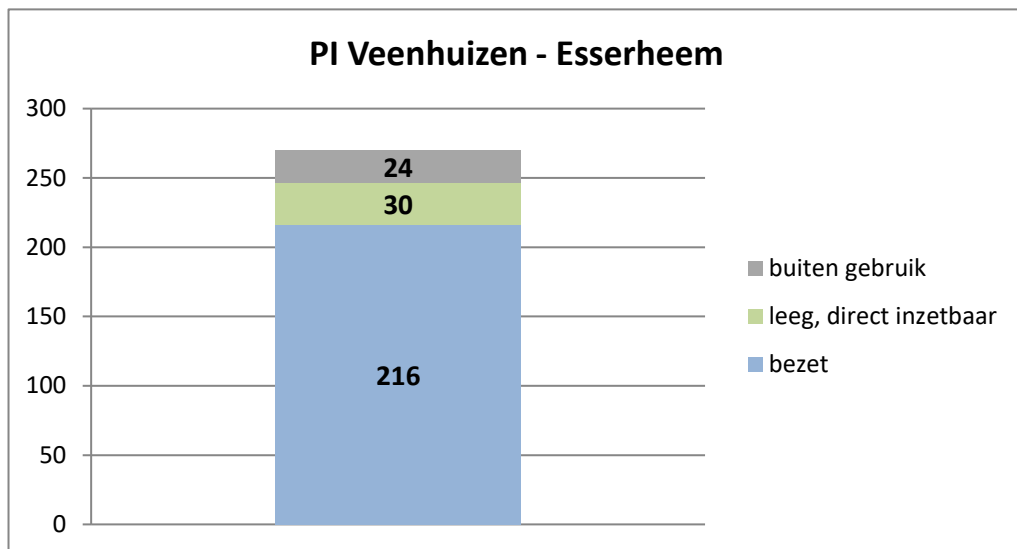

exclusief 96 plaatsen tbv internationale tribunalen

exclusief 24 plaatsen t.b.v. de KMAR

exclusief 6 plaatsen tbv Forzo

exclusief 72 plaatsen tbv JJI

PI Heerhugowaard - Zuyder Bos

PI Achterhoek (Zutphen)

Veldzicht (GW)