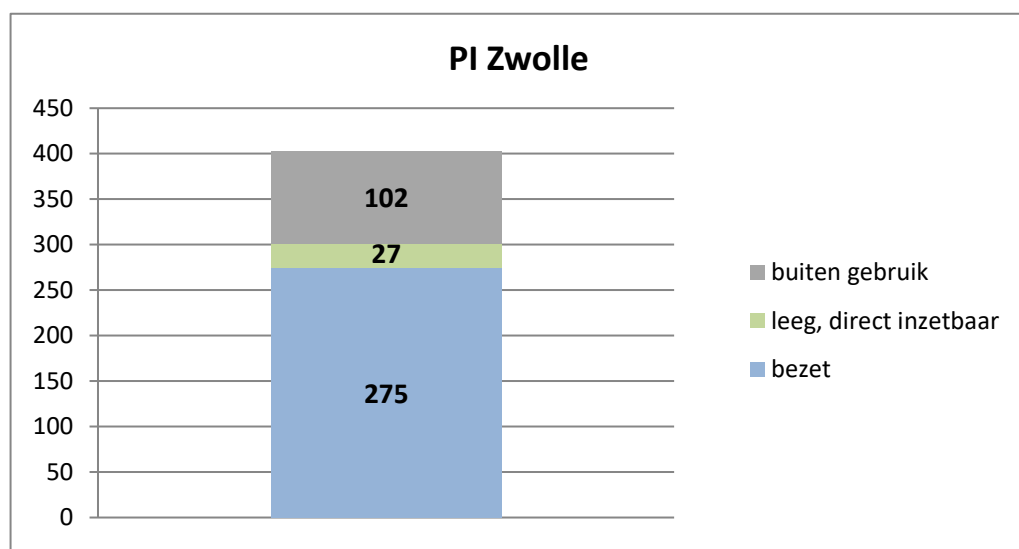

exclusief 96 plaatsen tbv internationale tribunalen

exclusief 24 plaatsen t.b.v. de KMAR

exclusief 6 plaatsen tbv Forzo

exclusief 72 plaatsen tbv JJI

PI Heerhugowaard - Zuyder Bos

PI Achterhoek (Zutphen)

Veldzicht (GW)