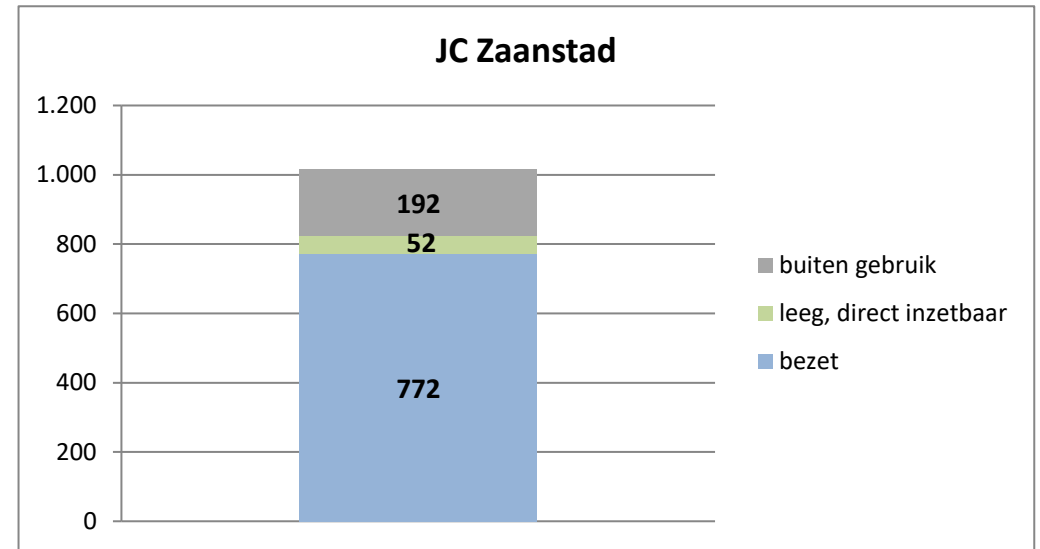

exclusief 96 plaatsen tbv internationale tribunalen

exclusief 24 plaatsen t.b.v. de KMAR

exclusief 6 plaatsen tbv Forzo

exclusief 72 plaatsen tbv JJI

PI Heerhugowaard - Zuyder Bos

PI Achterhoek (Zutphen)

Veldzicht (GW)