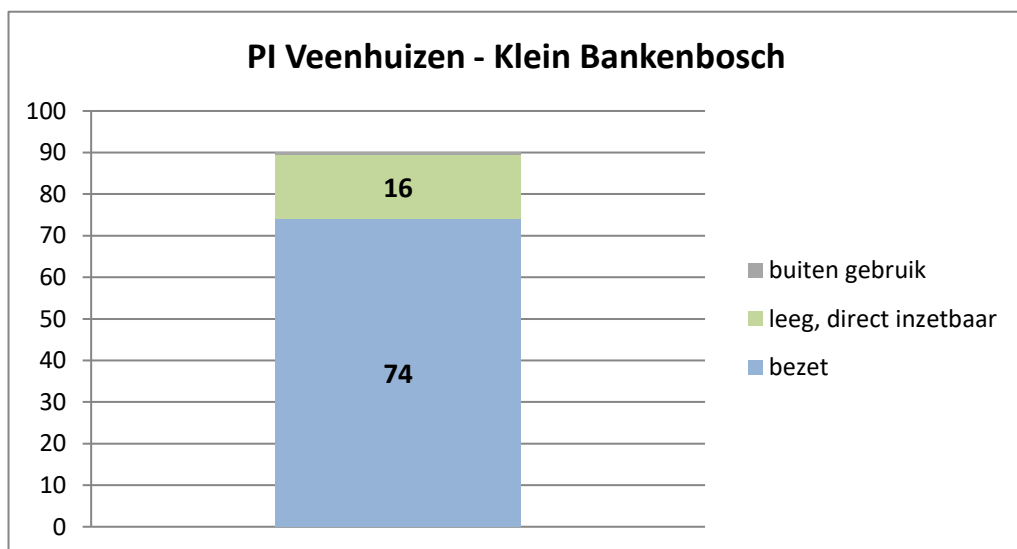

exclusief 96 plaatsen tbv internationale tribunalen

exclusief 24 plaatsen t.b.v. de KMAR

exclusief 6 plaatsen tbv Forzo

exclusief 72 plaatsen tbv JJI

PI Heerhugowaard - Zuyder Bos

PI Achterhoek (Zutphen)

Veldzicht (GW)