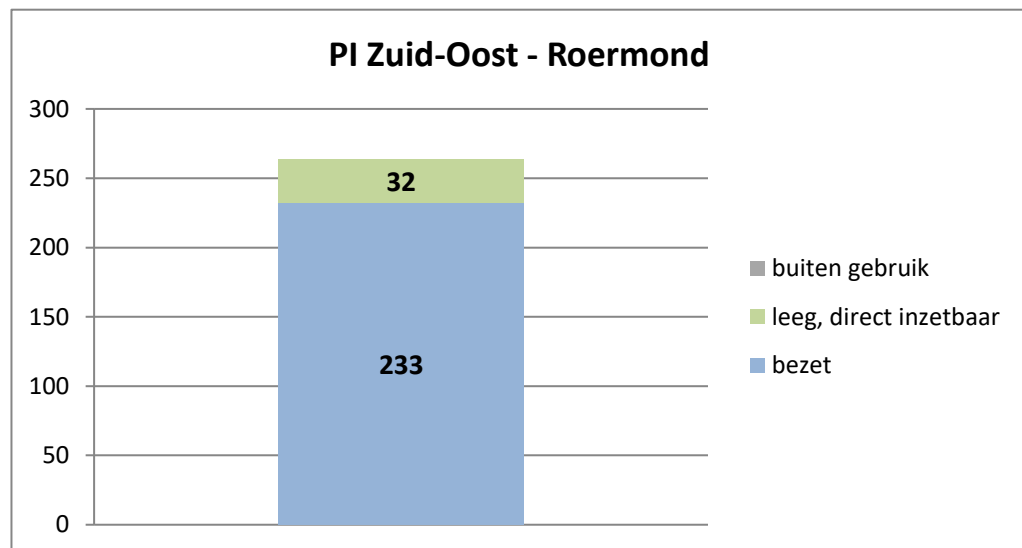

exclusief 96 plaatsen tbv internationale tribunalen

exclusief 24 plaatsen t.b.v. de KMAR

exclusief 6 plaatsen tbv Forzo

exclusief 72 plaatsen tbv JJI

PI Heerhugowaard - Zuyder Bos

PI Achterhoek (Zutphen)

Veldzicht (GW)