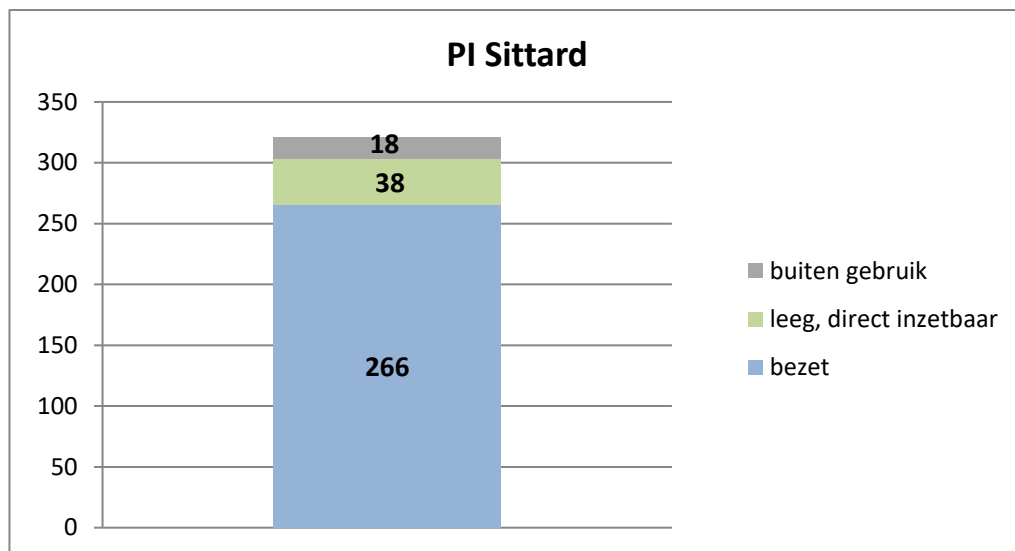

exclusief 96 plaatsen tbv internationale tribunalen

exclusief 24 plaatsen t.b.v. de KMAR

exclusief 6 plaatsen tbv Forzo

exclusief 72 plaatsen tbv JJI

PI Heerhugowaard - Zuyder Bos

PI Achterhoek (Zutphen)

Veldzicht (GW)