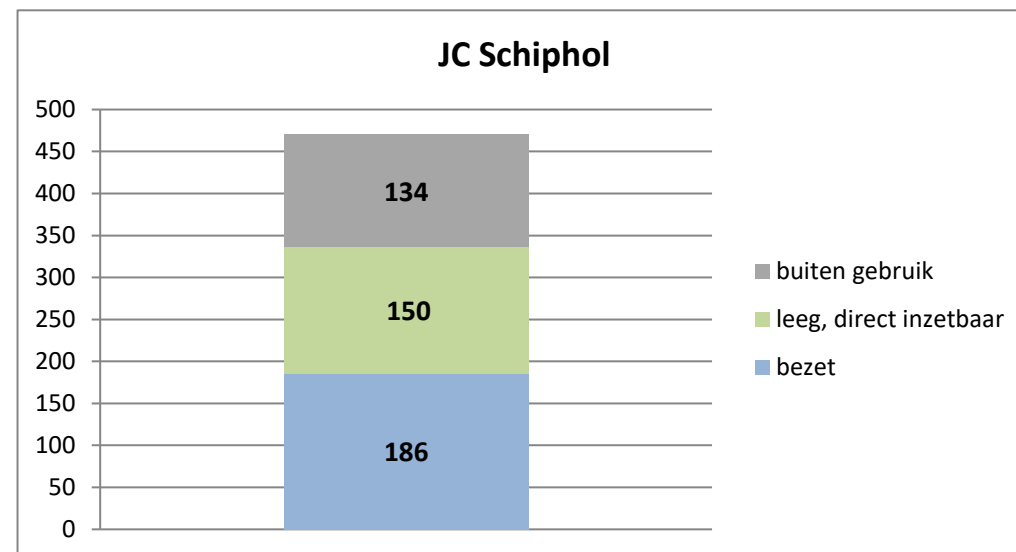

exclusief 96 plaatsen tbv internationale tribunalen

exclusief 24 plaatsen t.b.v. de KMAR

exclusief 6 plaatsen tbv Forzo

exclusief 72 plaatsen tbv JJI

PI Heerhugowaard - Zuyder Bos

PI Achterhoek (Zutphen)

Veldzicht (GW)