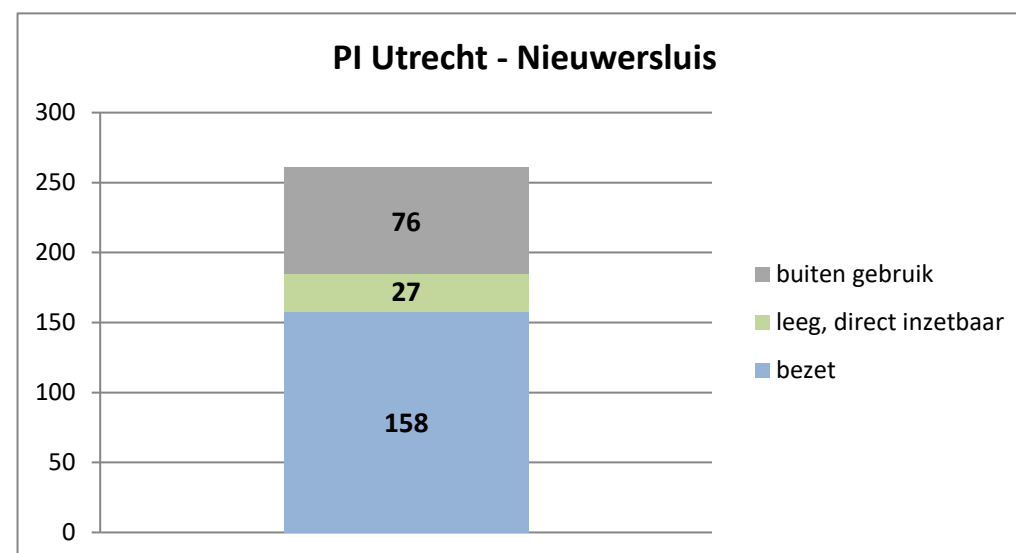

exclusief 96 plaatsen tbv internationale tribunalen

exclusief 24 plaatsen t.b.v. de KMAR

exclusief 6 plaatsen tbv Forzo

exclusief 72 plaatsen tbv JJI

PI Heerhugowaard - Zuyder Bos

PI Achterhoek (Zutphen)

Veldzicht (GW)