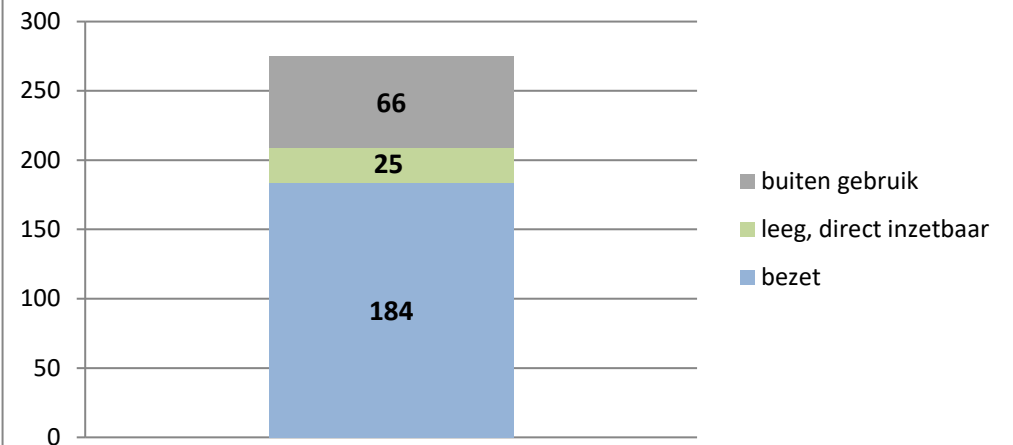

exclusief 96 plaatsen tbv internationale tribunalen

exclusief 24 plaatsen t.b.v. de KMAR

exclusief 6 plaatsen tbv Forzo

exclusief 72 plaatsen tbv JJI

PI Heerhugowaard - Zuyder Bos

PI Achterhoek (Zutphen)

Veldzicht (GW)