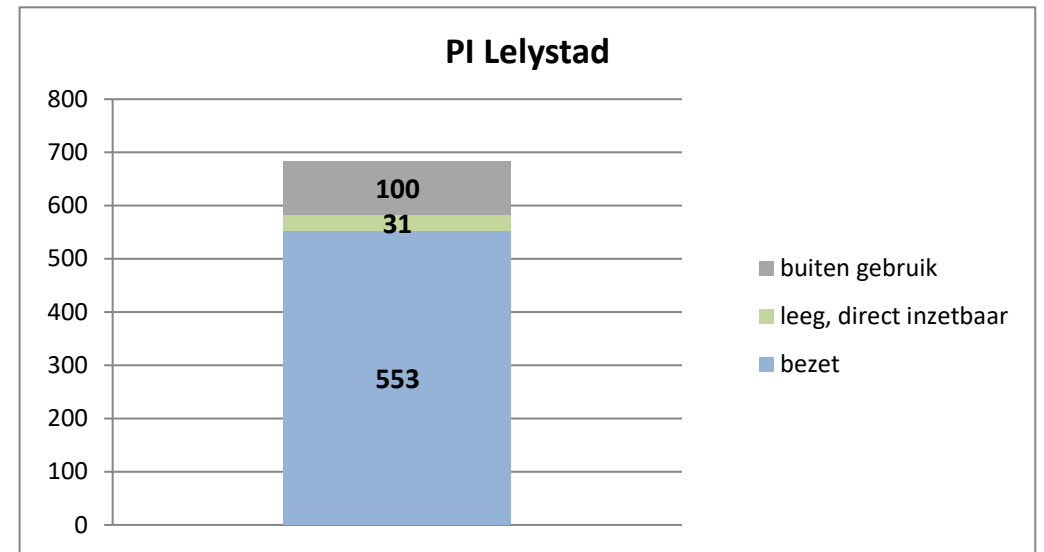

exclusief 96 plaatsen tbv internationale tribunalen

exclusief 24 plaatsen t.b.v. de KMAR

exclusief 6 plaatsen tbv Forzo

exclusief 72 plaatsen tbv JJI

PI Heerhugowaard - Zuyder Bos

PI Achterhoek (Zutphen)

Veldzicht (GW)