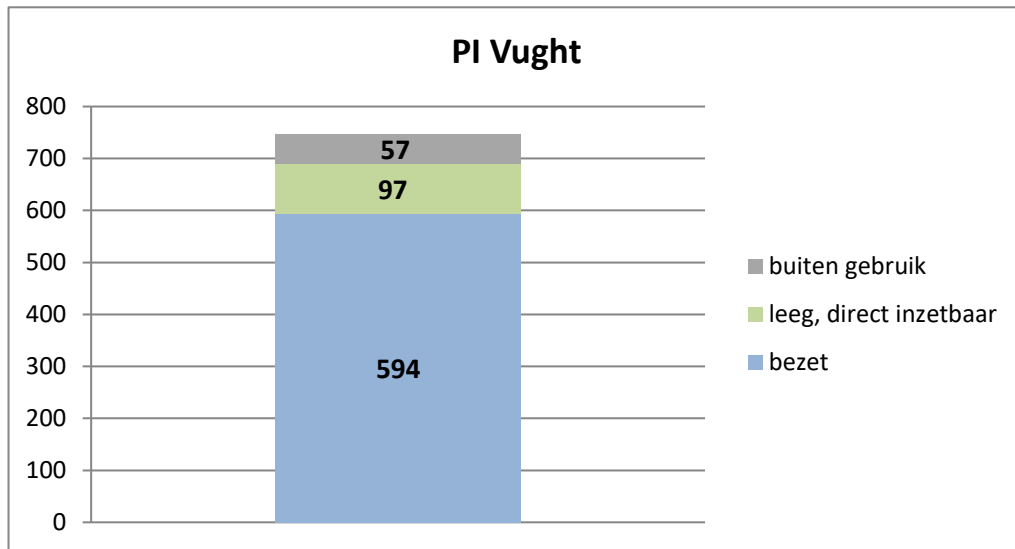

exclusief 96 plaatsen tbv internationale tribunalen

exclusief 24 plaatsen t.b.v. de KMAR

exclusief 6 plaatsen tbv Forzo

exclusief 72 plaatsen tbv JJI

PI Heerhugowaard - Zuyder Bos

PI Achterhoek (Zutphen)

Veldzicht (GW)