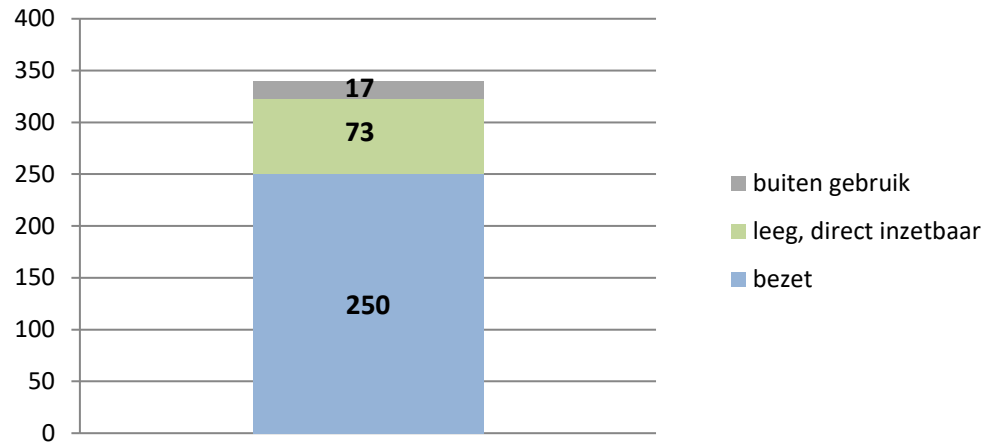

exclusief 96 plaatsen tbv internationale tribunalen

exclusief 24 plaatsen t.b.v. de KMAR

exclusief 6 plaatsen tbv Forzo

exclusief 72 plaatsen tbv JJI

PI Heerhugowaard - Zuyder Bos

PI Achterhoek (Zutphen)

Veldzicht (GW)