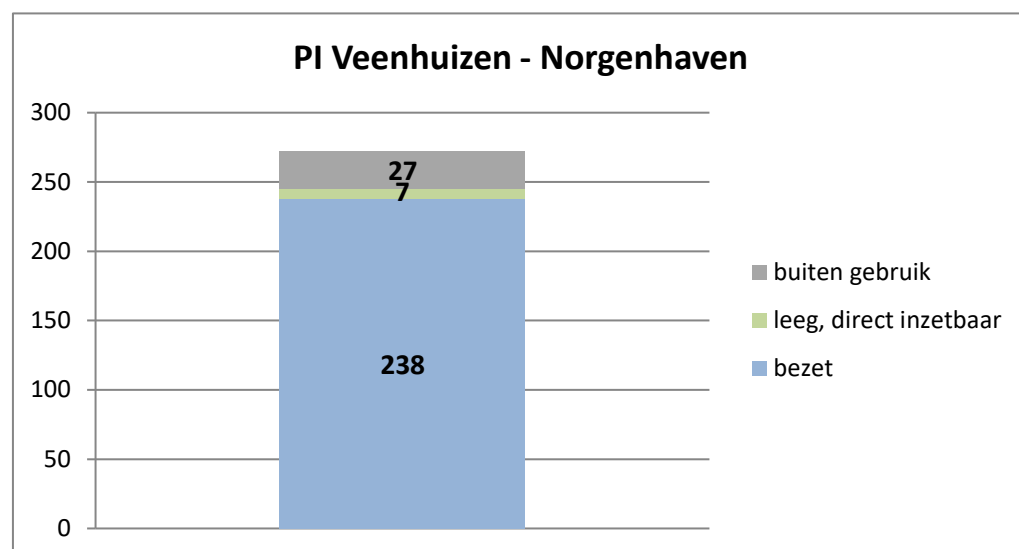

exclusief 96 plaatsen tbv internationale tribunalen

exclusief 24 plaatsen t.b.v. de KMAR

exclusief 6 plaatsen tbv Forzo

exclusief 72 plaatsen tbv JJI

PI Heerhugowaard - Zuyder Bos

PI Achterhoek (Zutphen)

Veldzicht (GW)