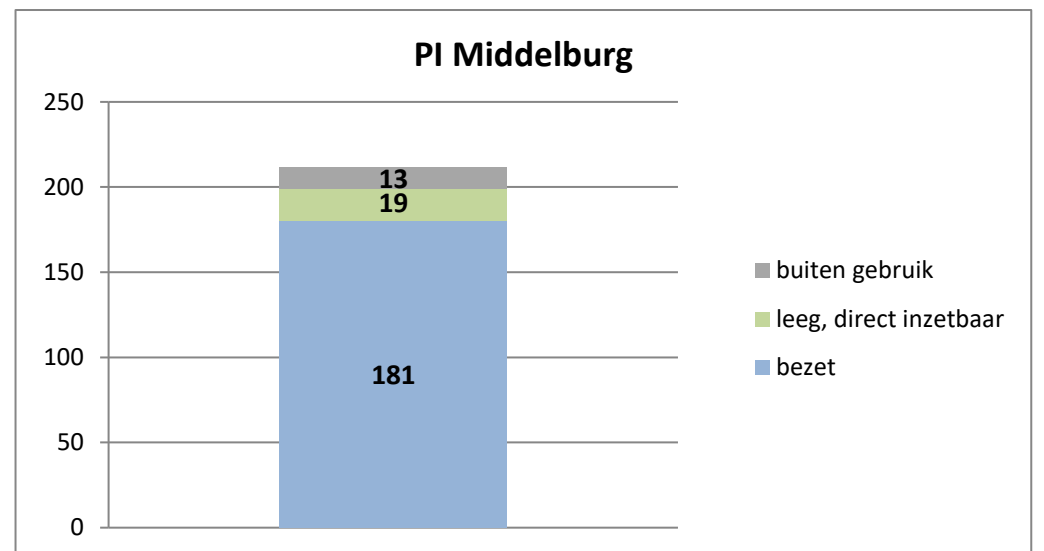

exclusief 96 plaatsen tbv internationale tribunalen

exclusief 24 plaatsen t.b.v. de KMAR

exclusief 6 plaatsen tbv Forzo

exclusief 72 plaatsen tbv JJI

PI Heerhugowaard - Zuyder Bos

PI Achterhoek (Zutphen)

Veldzicht (GW)