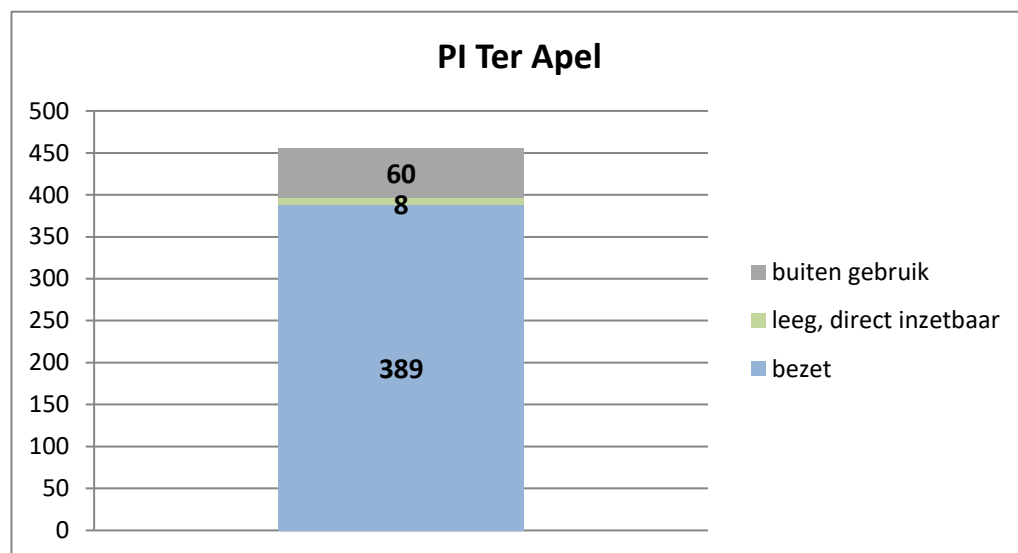

exclusief 96 plaatsen tbv internationale tribunalen

exclusief 24 plaatsen t.b.v. de KMAR

exclusief 6 plaatsen tbv Forzo

exclusief 72 plaatsen tbv JJI

PI Heerhugowaard - Zuyder Bos

PI Achterhoek (Zutphen)

Veldzicht (GW)