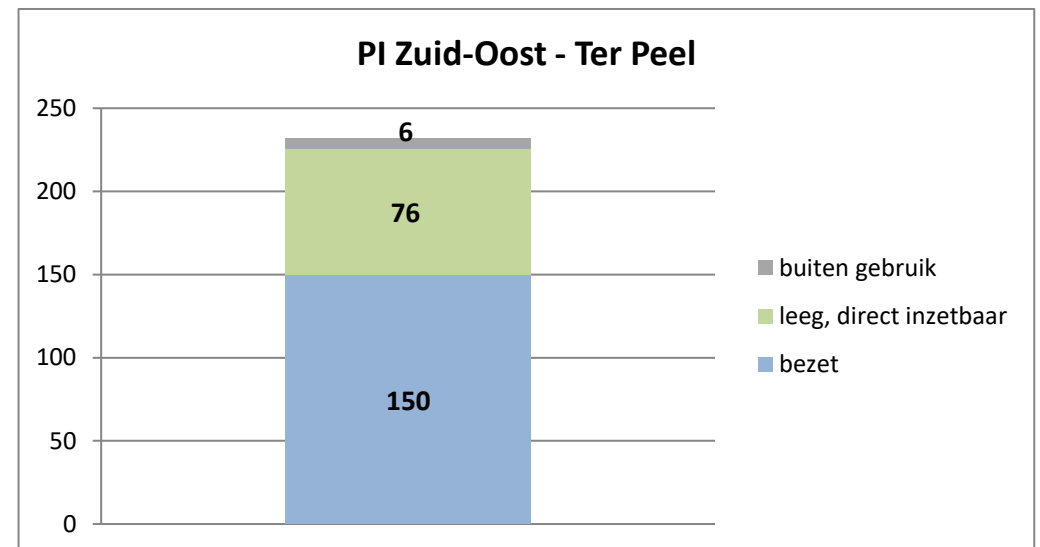

exclusief 96 plaatsen tbv internationale tribunalen

exclusief 24 plaatsen t.b.v. de KMAR

exclusief 6 plaatsen tbv Forzo

exclusief 72 plaatsen tbv JJI

PI Heerhugowaard - Zuyder Bos

PI Achterhoek (Zutphen)

Veldzicht (GW)