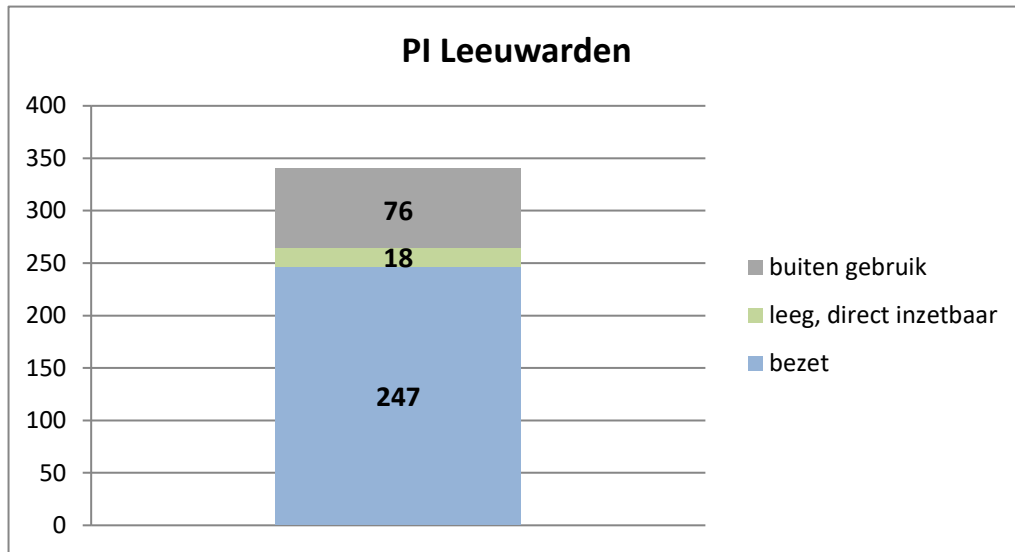

exclusief 96 plaatsen tbv internationale tribunalen

exclusief 24 plaatsen t.b.v. de KMAR

exclusief 6 plaatsen tbv Forzo

exclusief 72 plaatsen tbv JJI

PI Heerhugowaard - Zuyder Bos

PI Achterhoek (Zutphen)

Veldzicht (GW)