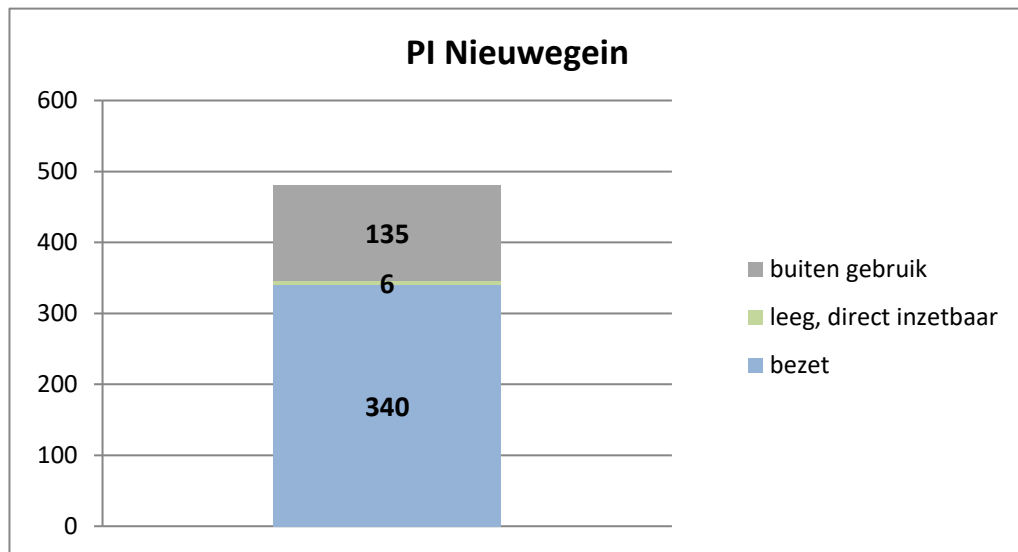

exclusief 96 plaatsen tbv internationale tribunalen

exclusief 24 plaatsen t.b.v. de KMAR

exclusief 6 plaatsen tbv Forzo

exclusief 72 plaatsen tbv JJI

PI Heerhugowaard - Zuyder Bos

PI Achterhoek (Zutphen)

Veldzicht (GW)