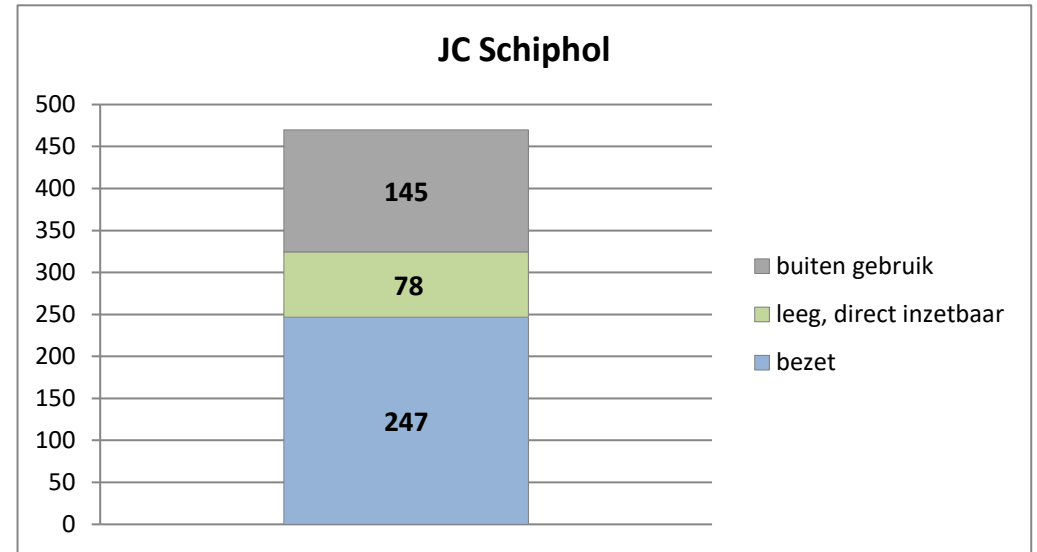

exclusief 96 plaatsen tbv internationale tribunalen

exclusief 6 plaatsen tbv Forzo

exclusief 72 plaatsen tbv JJI

PI Heerhugowaard - Zuyder Bos

PI Achterhoek (Zutphen)

Veldzicht (GW)