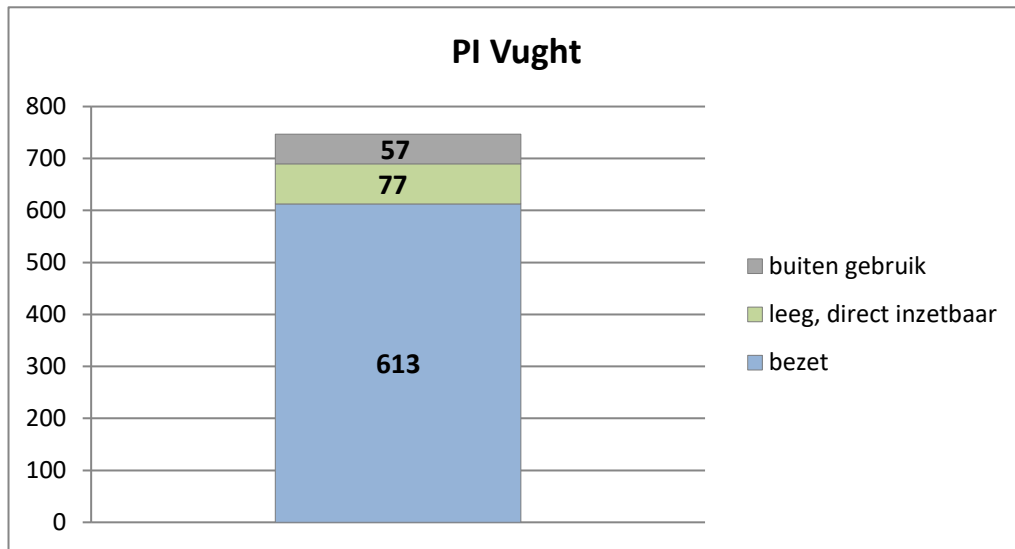

exclusief 96 plaatsen tbv internationale tribunalen

exclusief 6 plaatsen tbv Forzo

exclusief 72 plaatsen tbv JJI

PI Heerhugowaard - Zuyder Bos

PI Achterhoek (Zutphen)

Veldzicht (GW)