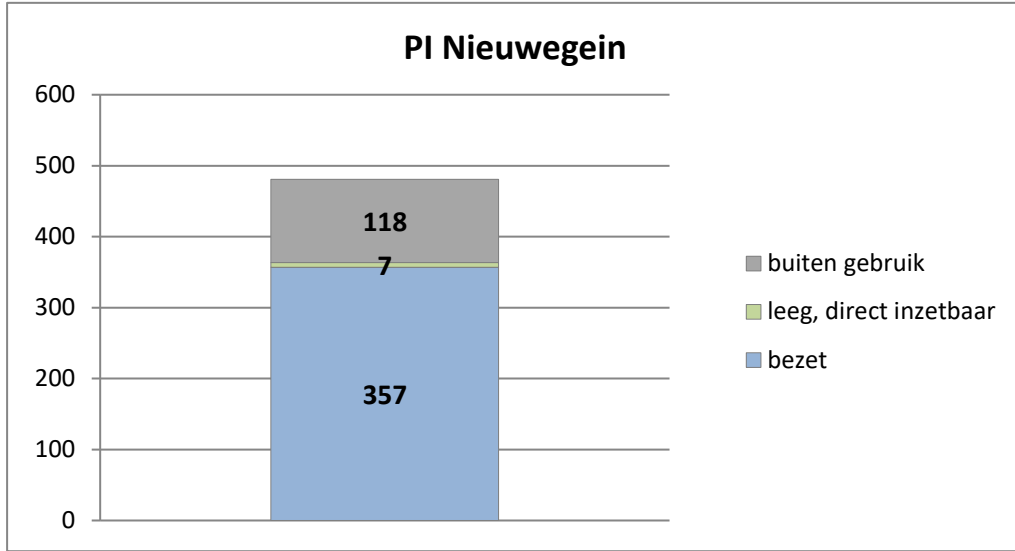

exclusief 96 plaatsen tbv internationale tribunalen

exclusief 6 plaatsen tbv Forzo

exclusief 72 plaatsen tbv JJI

PI Heerhugowaard - Zuyder Bos

PI Achterhoek (Zutphen)

Veldzicht (GW)