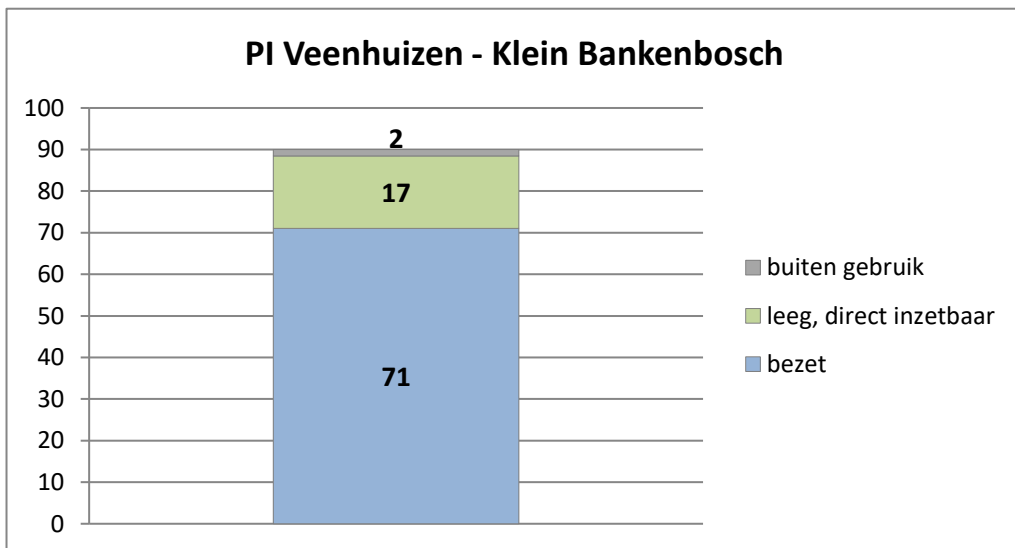

exclusief 96 plaatsen tbv internationale tribunalen

exclusief 6 plaatsen tbv Forzo

exclusief 72 plaatsen tbv JJI

PI Heerhugowaard - Zuyder Bos

PI Achterhoek (Zutphen)

Veldzicht (GW)