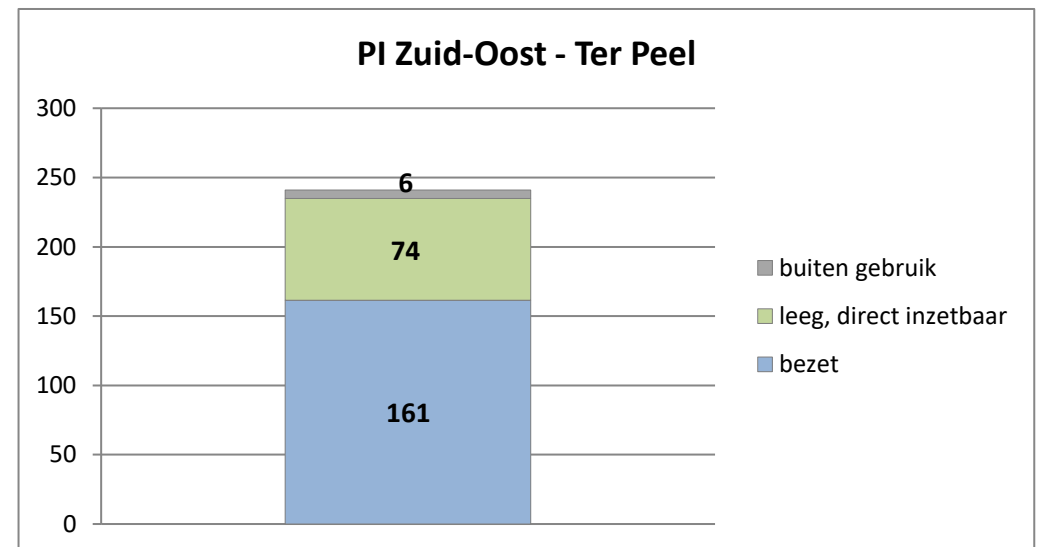

exclusief 96 plaatsen tbv internationale tribunalen

exclusief 6 plaatsen tbv Forzo

exclusief 72 plaatsen tbv JJI

PI Heerhugowaard - Zuyder Bos

PI Achterhoek (Zutphen)

Veldzicht (GW)