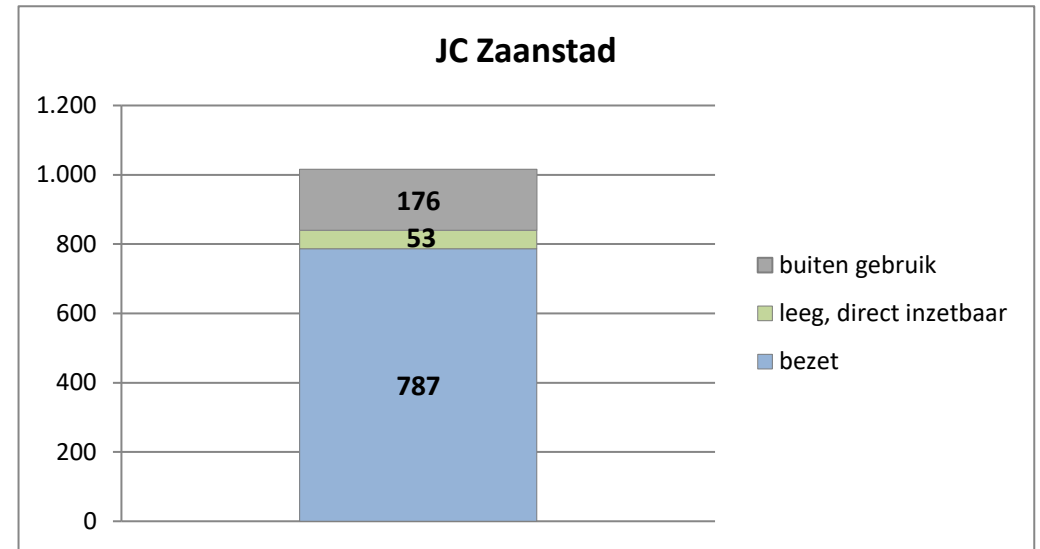

exclusief 96 plaatsen tbv internationale tribunalen

exclusief 6 plaatsen tbv Forzo

exclusief 72 plaatsen tbv JJI

PI Heerhugowaard - Zuyder Bos

PI Achterhoek (Zutphen)

Veldzicht (GW)