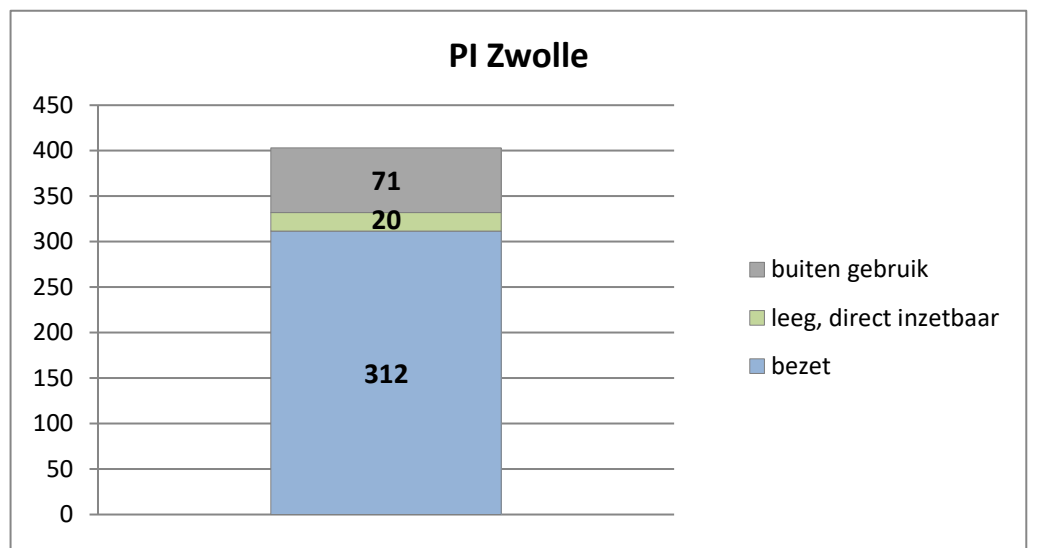

exclusief 96 plaatsen tbv internationale tribunalen

exclusief 6 plaatsen tbv Forzo

exclusief 72 plaatsen tbv JJI

PI Heerhugowaard - Zuyder Bos

PI Achterhoek (Zutphen)

Veldzicht (GW)