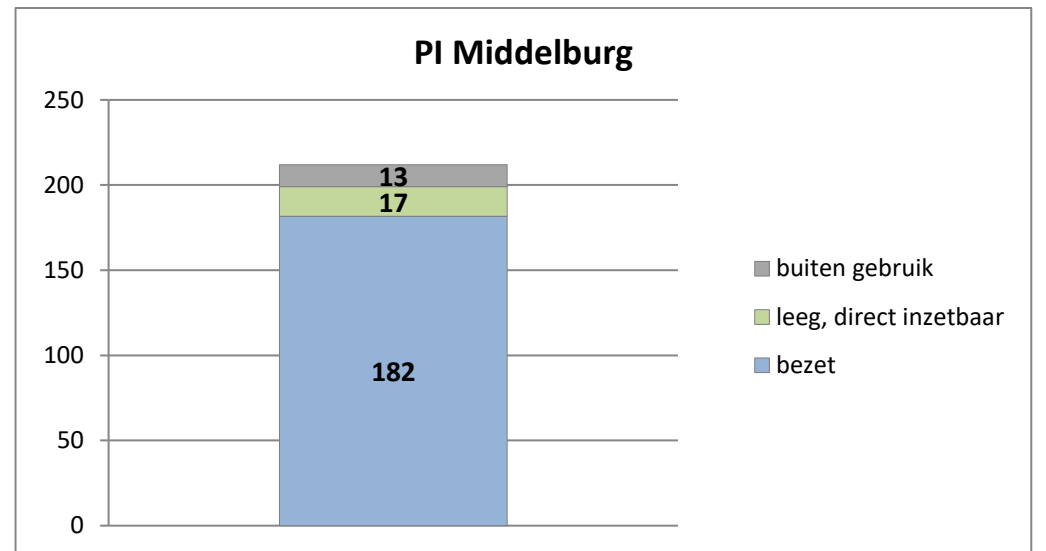

exclusief 96 plaatsen tbv internationale tribunalen

exclusief 6 plaatsen tbv Forzo

exclusief 72 plaatsen tbv JJI

PI Heerhugowaard - Zuyder Bos

PI Achterhoek (Zutphen)

Veldzicht (GW)