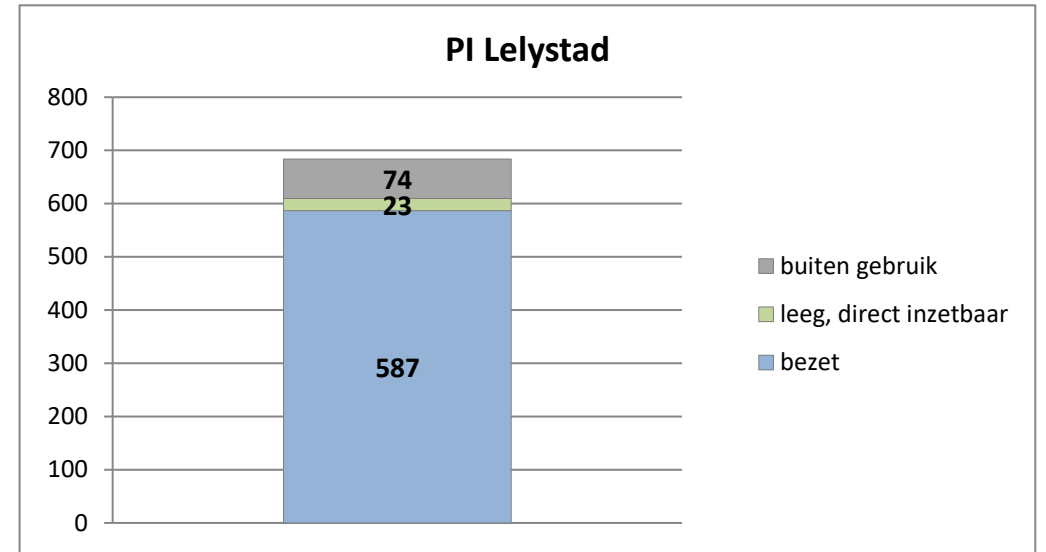

exclusief 96 plaatsen tbv internationale tribunalen

exclusief 6 plaatsen tbv Forzo

exclusief 72 plaatsen tbv JJI

PI Heerhugowaard - Zuyder Bos

PI Achterhoek (Zutphen)

Veldzicht (GW)