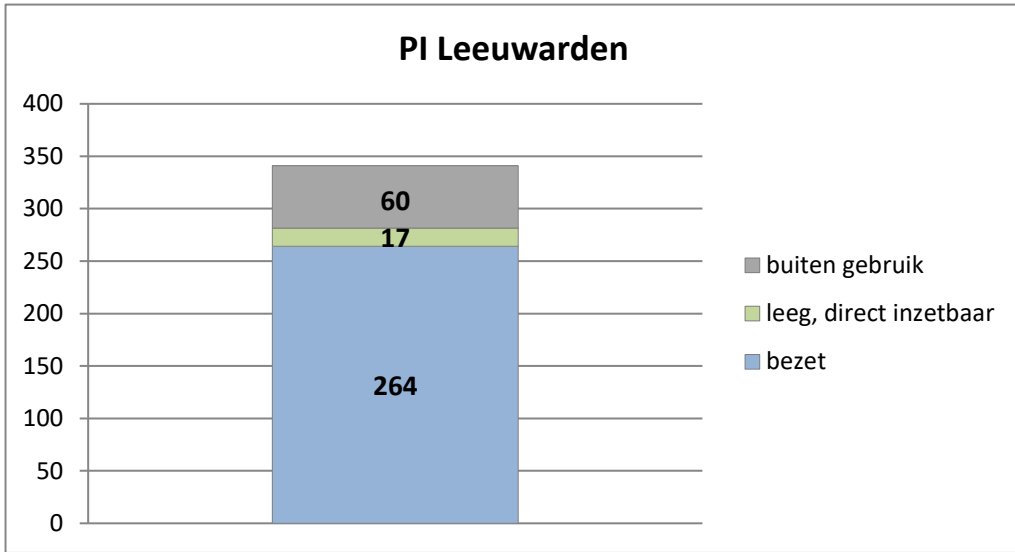

exclusief 96 plaatsen tbv internationale tribunalen

exclusief 6 plaatsen tbv Forzo

exclusief 72 plaatsen tbv JJI

PI Heerhugowaard - Zuyder Bos

PI Achterhoek (Zutphen)

Veldzicht (GW)