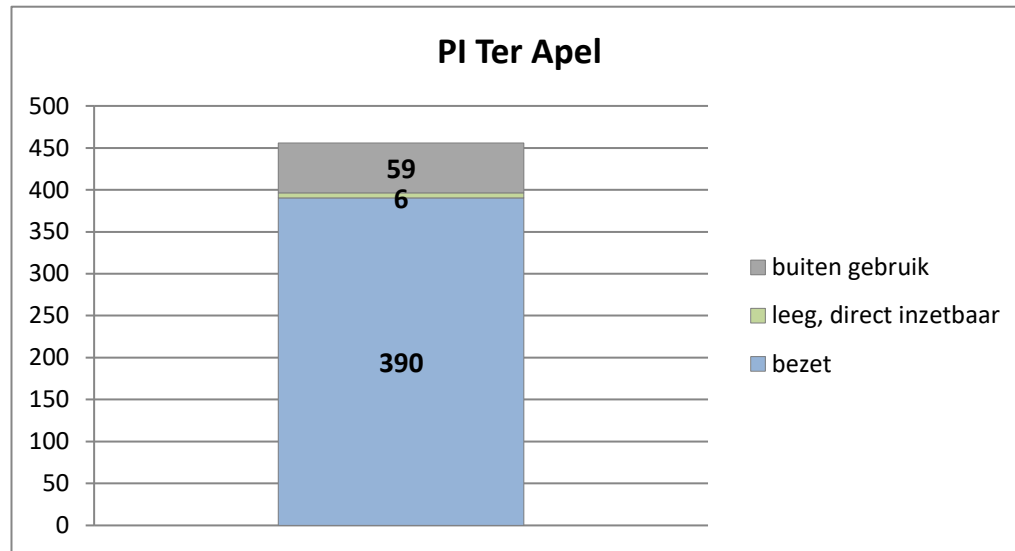

exclusief 96 plaatsen tbv internationale tribunalen

exclusief 6 plaatsen tbv Forzo

exclusief 72 plaatsen tbv JJI

PI Heerhugowaard - Zuyder Bos

PI Achterhoek (Zutphen)

Veldzicht (GW)