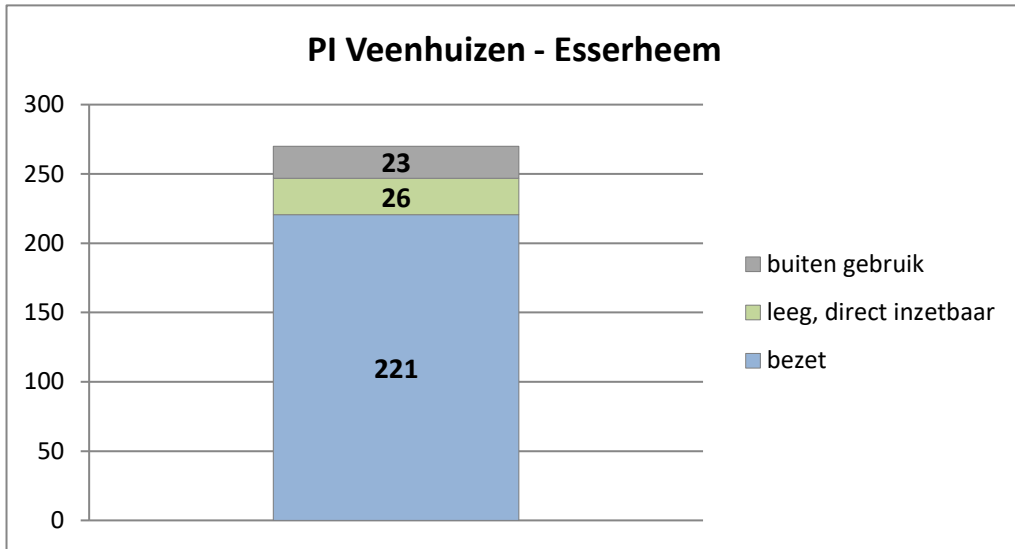

exclusief 96 plaatsen tbv internationale tribunalen

exclusief 6 plaatsen tbv Forzo

exclusief 72 plaatsen tbv JJI

PI Heerhugowaard - Zuyder Bos

PI Achterhoek (Zutphen)

Veldzicht (GW)