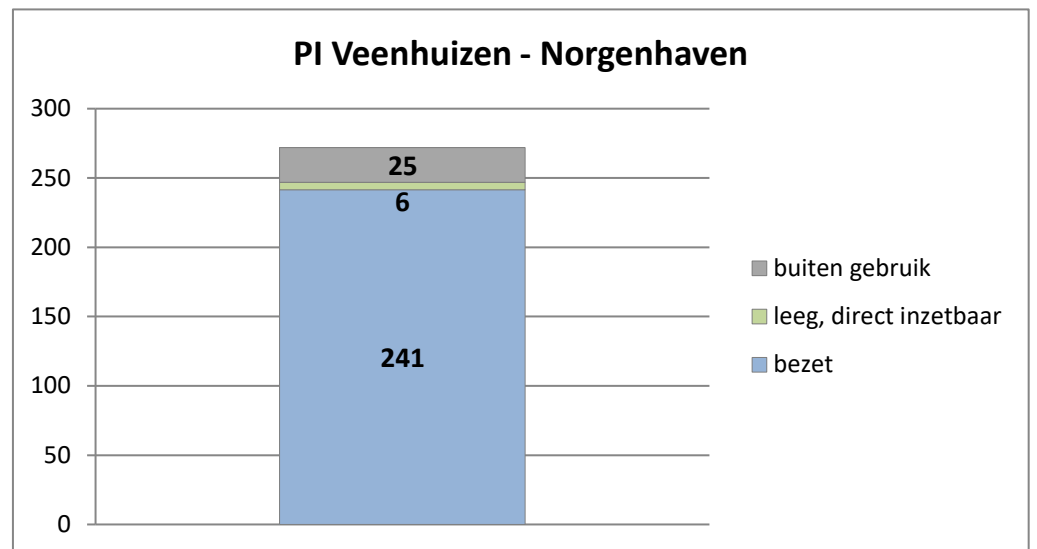

exclusief 96 plaatsen tbv internationale tribunalen

exclusief 6 plaatsen tbv Forzo

exclusief 72 plaatsen tbv JJI

PI Heerhugowaard - Zuyder Bos

PI Achterhoek (Zutphen)

Veldzicht (GW)