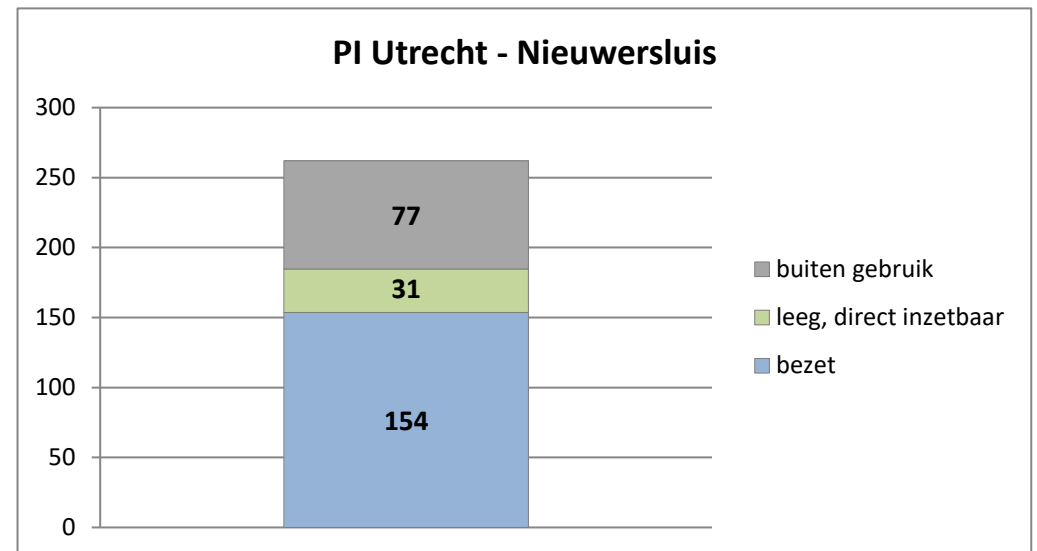

exclusief 96 plaatsen tbv internationale tribunalen

exclusief 6 plaatsen tbv Forzo

exclusief 72 plaatsen tbv JJI

PI Heerhugowaard - Zuyder Bos

PI Achterhoek (Zutphen)

Veldzicht (GW)