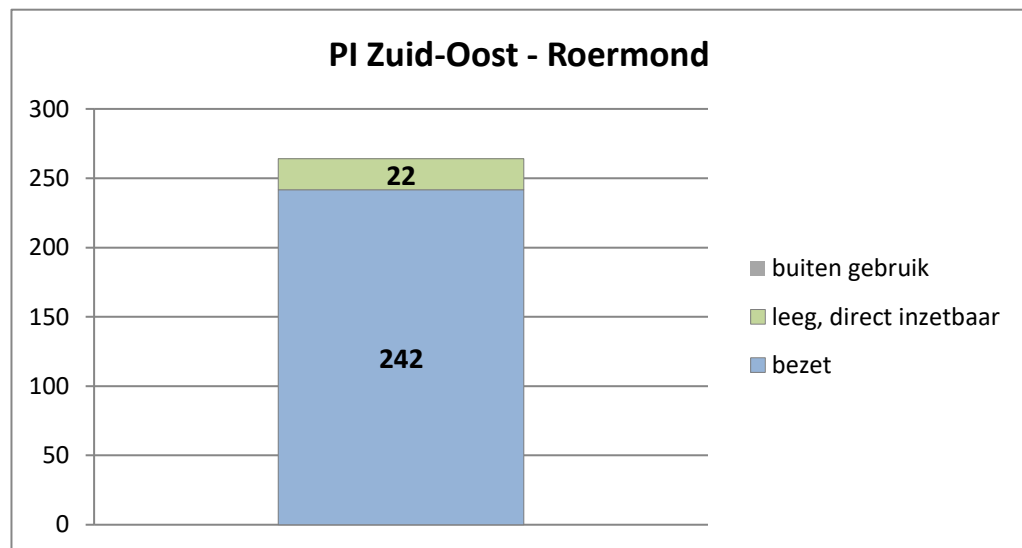

exclusief 96 plaatsen tbv internationale tribunalen

exclusief 6 plaatsen tbv Forzo

exclusief 72 plaatsen tbv JJI

PI Heerhugowaard - Zuyder Bos

PI Achterhoek (Zutphen)

Veldzicht (GW)