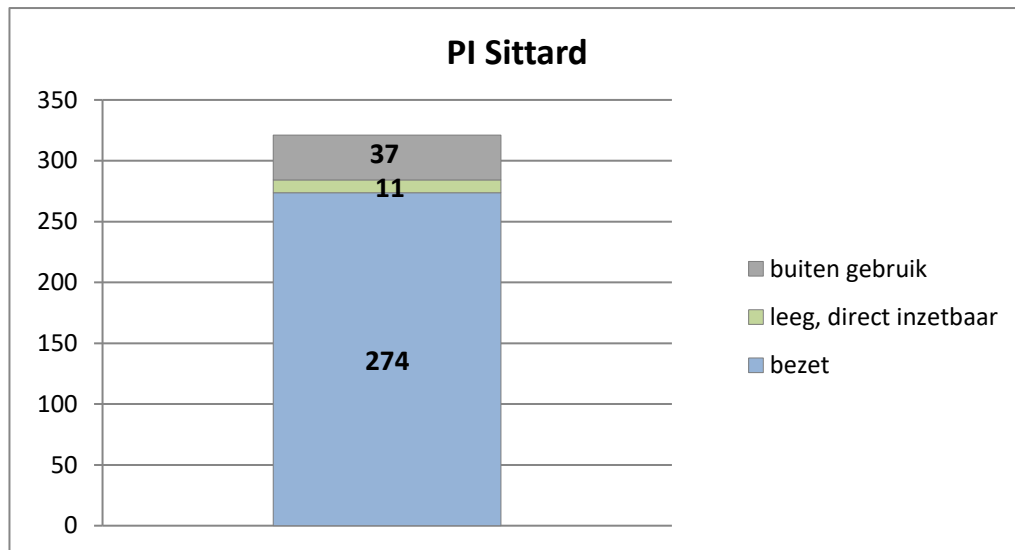

exclusief 96 plaatsen tbv internationale tribunalen

exclusief 6 plaatsen tbv Forzo

exclusief 72 plaatsen tbv JJI

PI Heerhugowaard - Zuyder Bos

PI Achterhoek (Zutphen)

Veldzicht (GW)