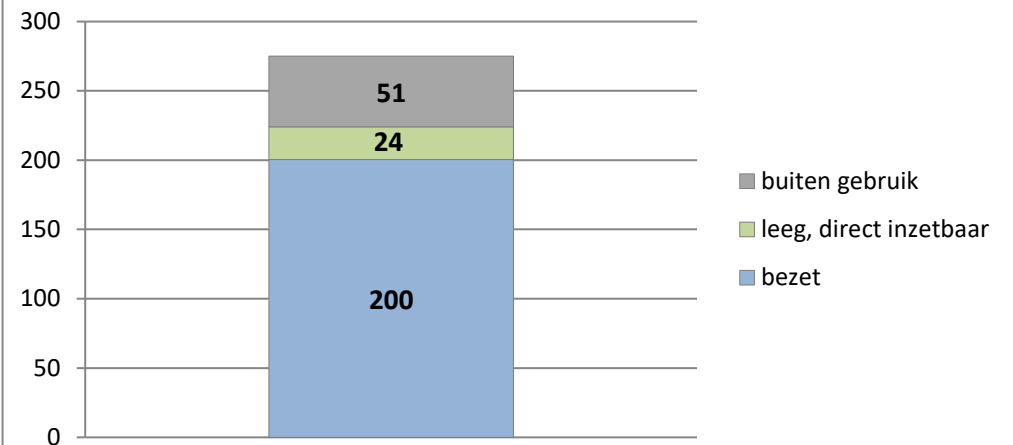

exclusief 96 plaatsen tbv internationale tribunalen

exclusief 6 plaatsen tbv Forzo

exclusief 72 plaatsen tbv JJI

PI Heerhugowaard - Zuyder Bos

PI Achterhoek (Zutphen)

Veldzicht (GW)