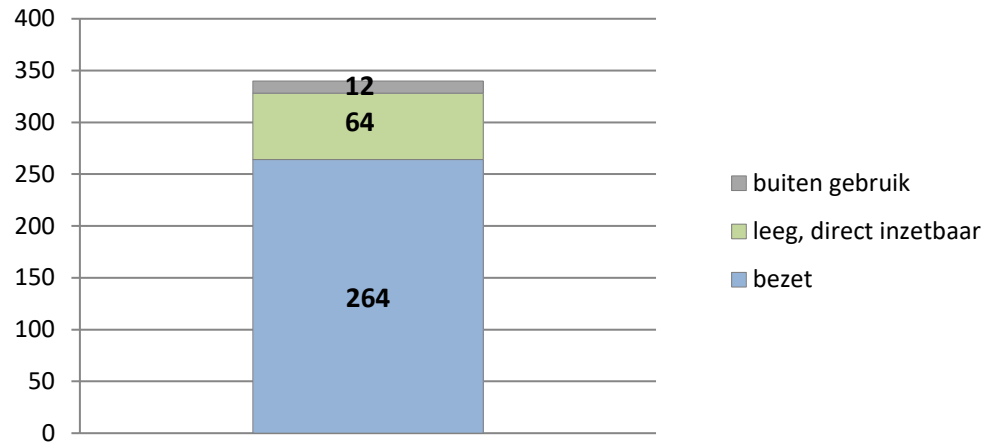

exclusief 96 plaatsen tbv internationale tribunalen

exclusief 6 plaatsen tbv Forzo

exclusief 72 plaatsen tbv JJI

PI Heerhugowaard - Zuyder Bos

PI Achterhoek (Zutphen)

Veldzicht (GW)