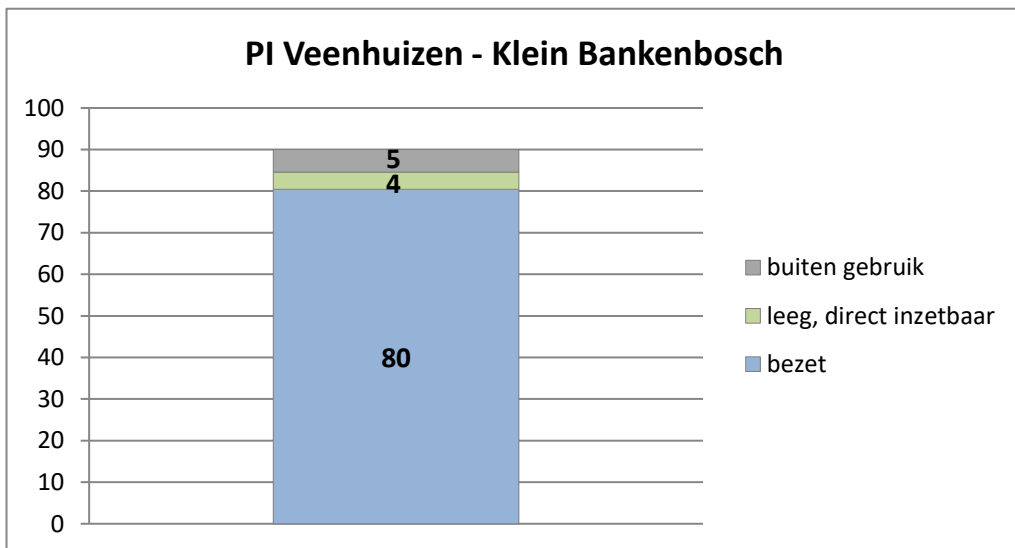

exclusief 96 plaatsen tbv internationale tribunalen

exclusief 6 plaatsen tbv Forzo

exclusief 72 plaatsen tbv JJI

PI Heerhugowaard - Zuyder Bos

PI Achterhoek (Zutphen)

Veldzicht (GW)