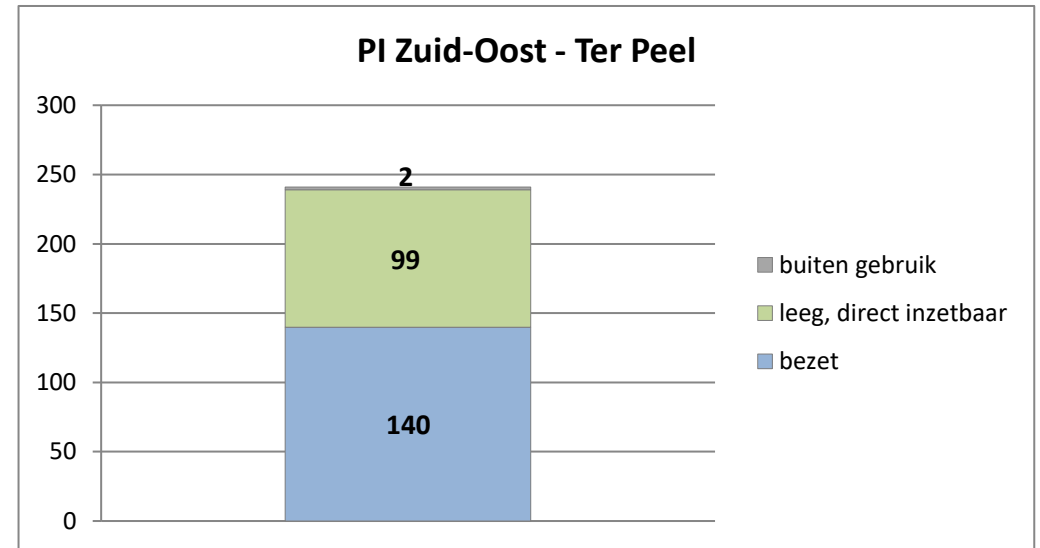

exclusief 96 plaatsen tbv internationale tribunalen

exclusief 6 plaatsen tbv Forzo

exclusief 72 plaatsen tbv JJI

PI Heerhugowaard - Zuyder Bos

PI Achterhoek (Zutphen)

Veldzicht (GW)