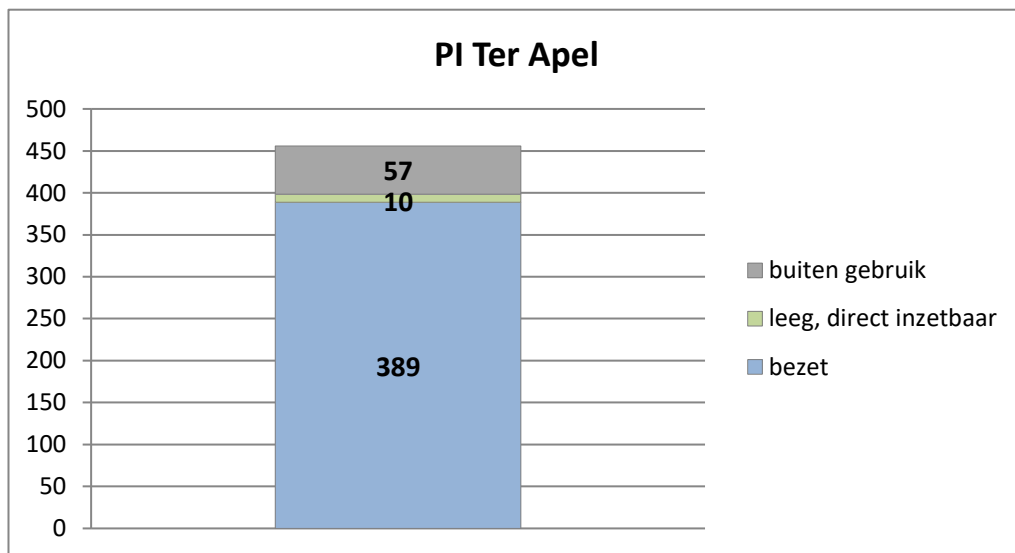

exclusief 96 plaatsen tbv internationale tribunalen

exclusief 6 plaatsen tbv Forzo

exclusief 72 plaatsen tbv JJI

PI Heerhugowaard - Zuyder Bos

PI Achterhoek (Zutphen)

Veldzicht (GW)