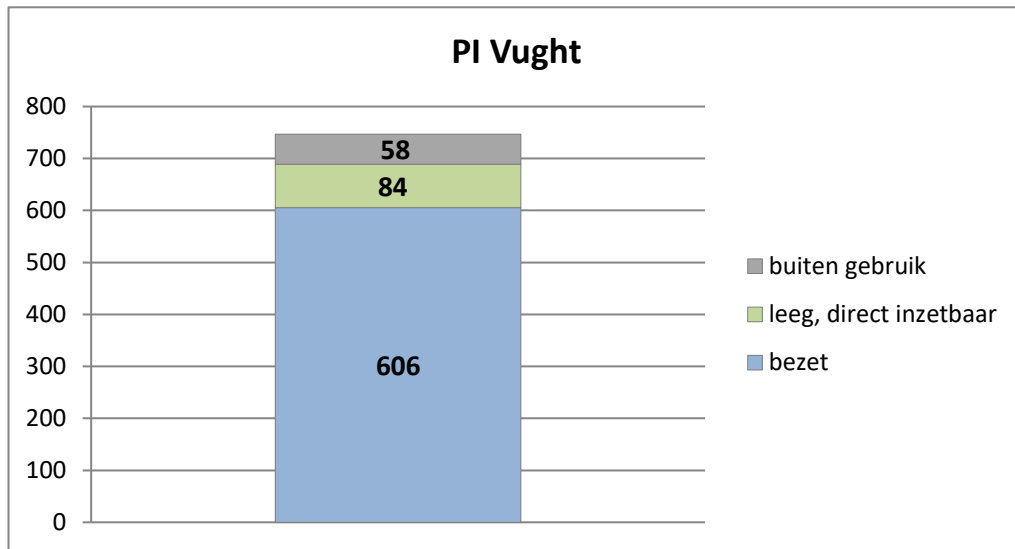

exclusief 96 plaatsen tbv internationale tribunalen

exclusief 6 plaatsen tbv Forzo

exclusief 72 plaatsen tbv JJI

PI Heerhugowaard - Zuyder Bos

PI Achterhoek (Zutphen)

Veldzicht (GW)