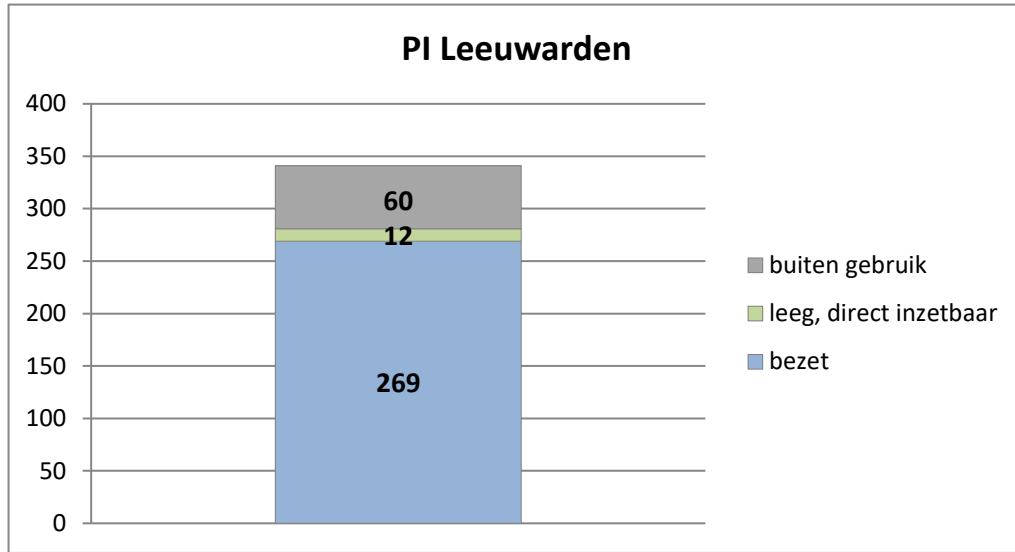

exclusief 96 plaatsen tbv internationale tribunalen

exclusief 6 plaatsen tbv Forzo

exclusief 72 plaatsen tbv JJI

PI Heerhugowaard - Zuyder Bos

PI Achterhoek (Zutphen)

Veldzicht (GW)