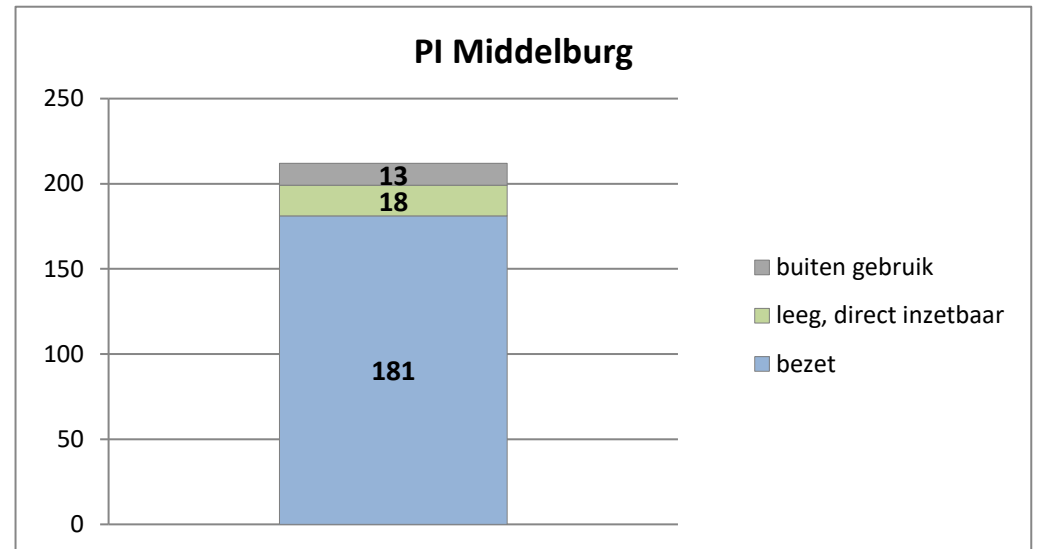

exclusief 96 plaatsen tbv internationale tribunalen

exclusief 6 plaatsen tbv Forzo

exclusief 72 plaatsen tbv JJI

PI Heerhugowaard - Zuyder Bos

PI Achterhoek (Zutphen)

Veldzicht (GW)