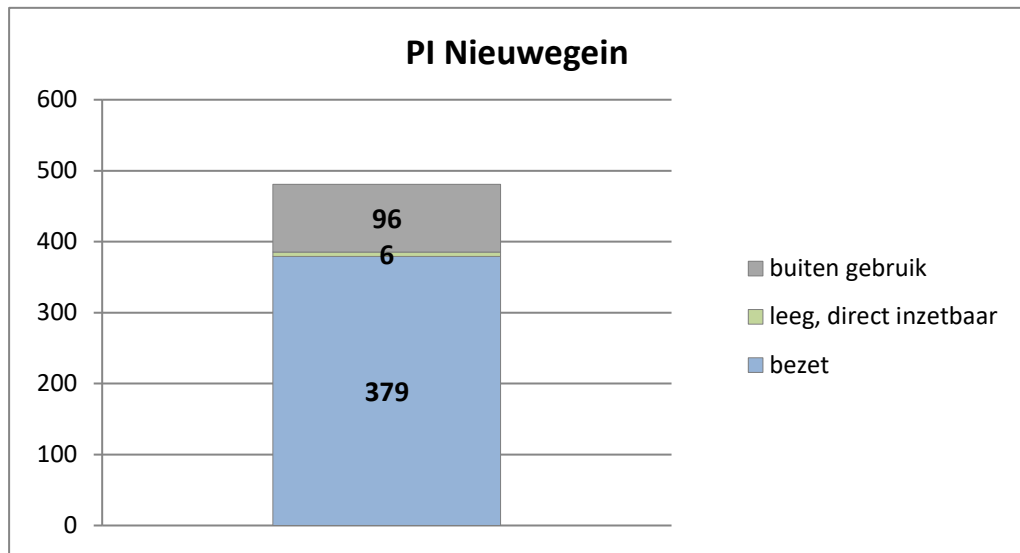

exclusief 96 plaatsen tbv internationale tribunalen

exclusief 6 plaatsen tbv Forzo

exclusief 72 plaatsen tbv JJI

PI Heerhugowaard - Zuyder Bos

PI Achterhoek (Zutphen)

Veldzicht (GW)