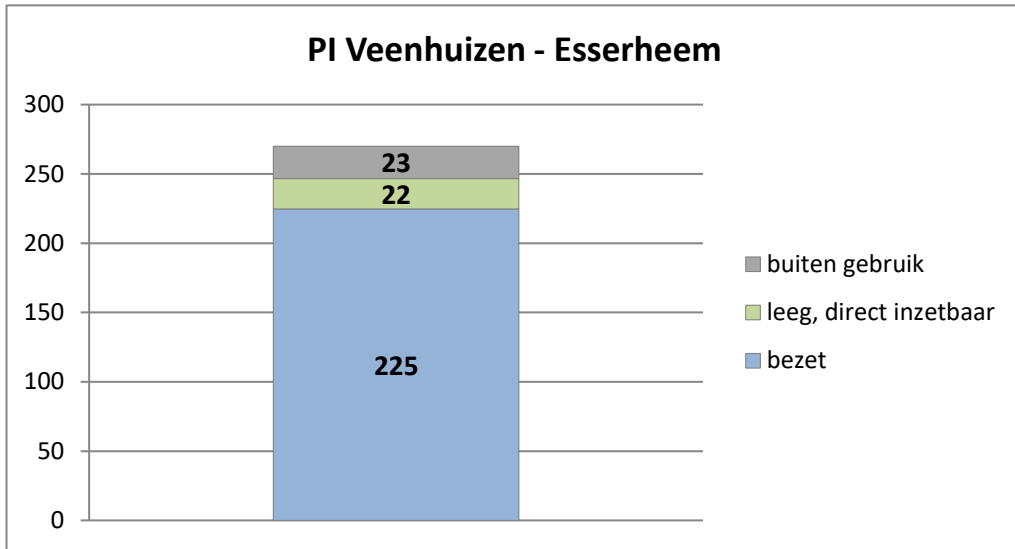

exclusief 96 plaatsen tbv internationale tribunalen

exclusief 6 plaatsen tbv Forzo

exclusief 72 plaatsen tbv JJI

PI Heerhugowaard - Zuyder Bos

PI Achterhoek (Zutphen)

Veldzicht (GW)