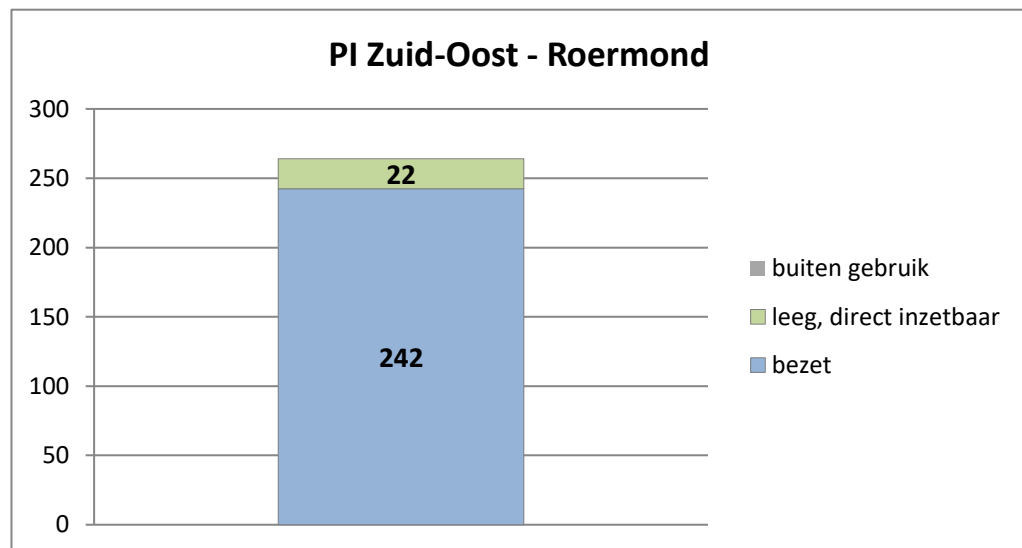

exclusief 96 plaatsen tbv internationale tribunalen

exclusief 6 plaatsen tbv Forzo

exclusief 72 plaatsen tbv JJI

PI Heerhugowaard - Zuyder Bos

PI Achterhoek (Zutphen)

Veldzicht (GW)