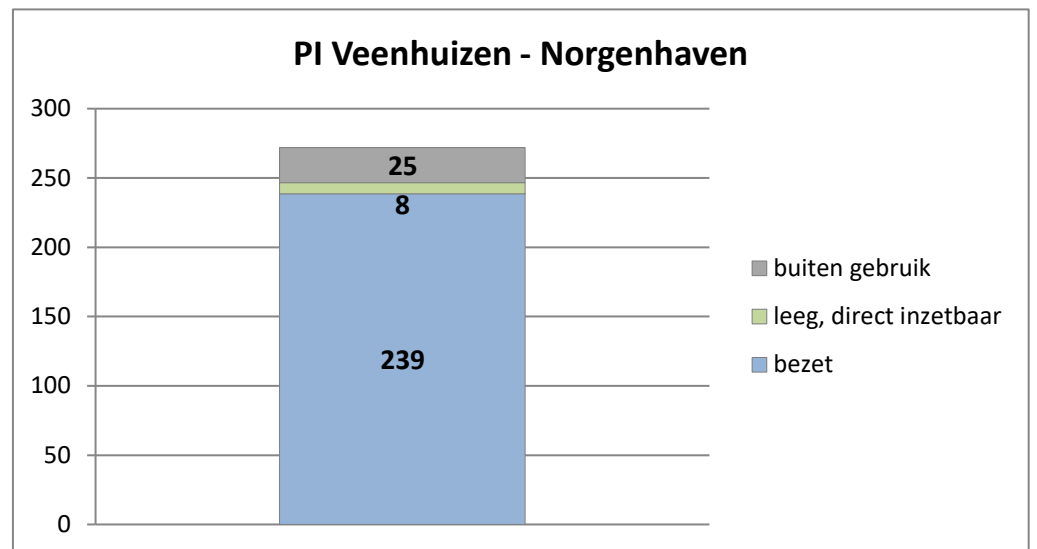

exclusief 96 plaatsen tbv internationale tribunalen

exclusief 6 plaatsen tbv Forzo

exclusief 72 plaatsen tbv JJI

PI Heerhugowaard - Zuyder Bos

PI Achterhoek (Zutphen)

Veldzicht (GW)