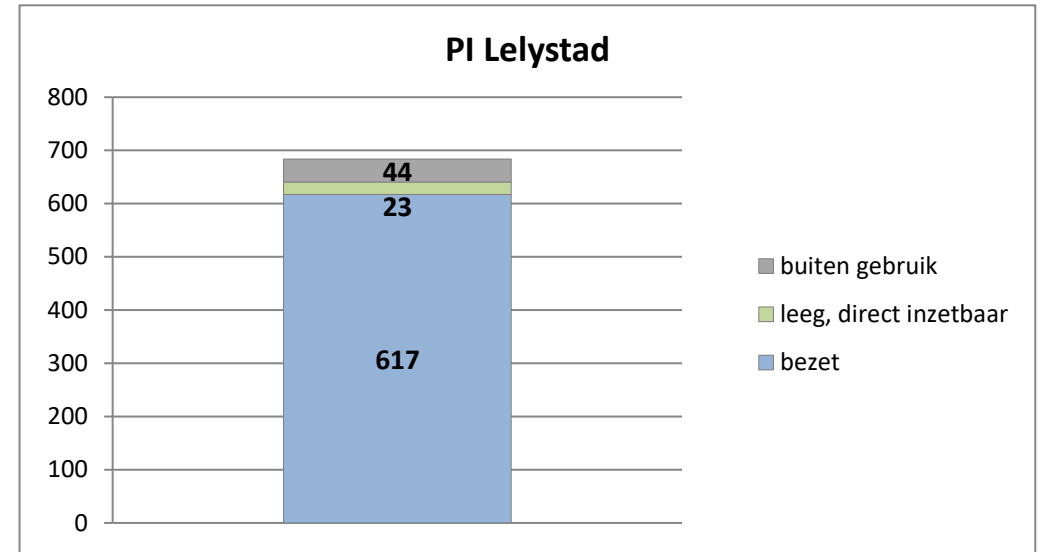

exclusief 96 plaatsen tbv internationale tribunalen

exclusief 6 plaatsen tbv Forzo

exclusief 72 plaatsen tbv JJI

PI Heerhugowaard - Zuyder Bos

PI Achterhoek (Zutphen)

Veldzicht (GW)