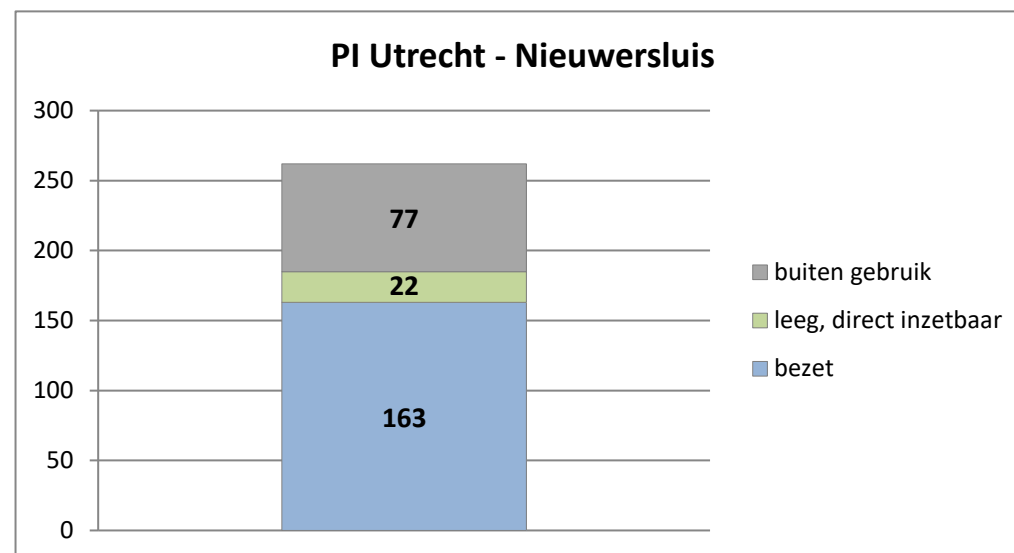

exclusief 96 plaatsen tbv internationale tribunalen

exclusief 6 plaatsen tbv Forzo

exclusief 72 plaatsen tbv JJI

PI Heerhugowaard - Zuyder Bos

PI Achterhoek (Zutphen)

Veldzicht (GW)