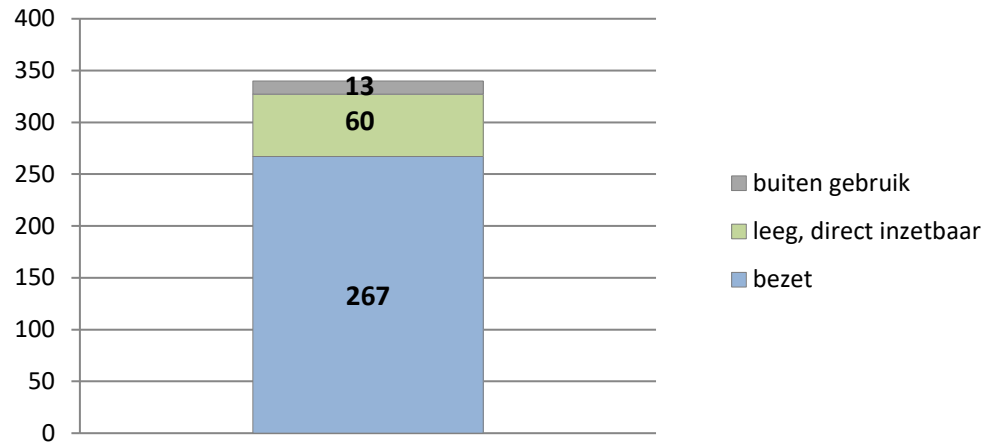

exclusief 96 plaatsen tbv internationale tribunalen

exclusief 6 plaatsen tbv Forzo

exclusief 72 plaatsen tbv JJI

PI Heerhugowaard - Zuyder Bos

PI Achterhoek (Zutphen)

Veldzicht (GW)