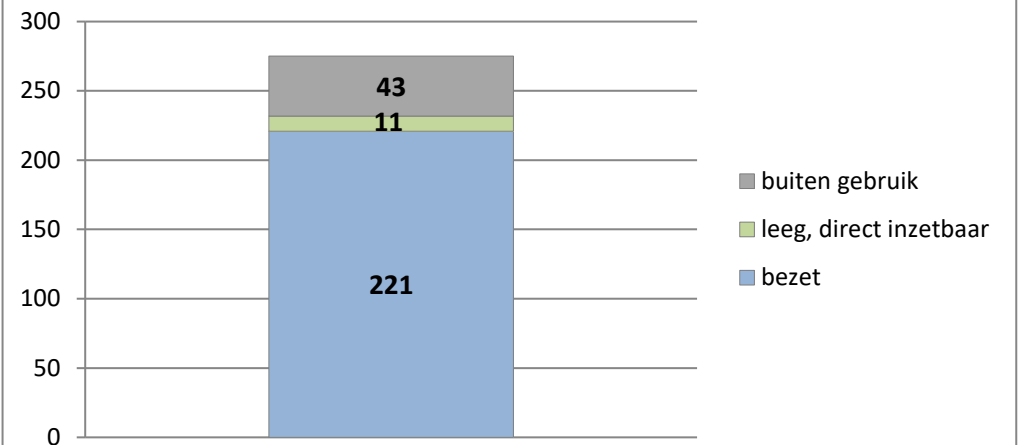

exclusief 96 plaatsen tbv internationale tribunalen

exclusief 6 plaatsen tbv Forzo

exclusief 72 plaatsen tbv JJI

PI Heerhugowaard - Zuyder Bos

PI Achterhoek (Zutphen)

Veldzicht (GW)