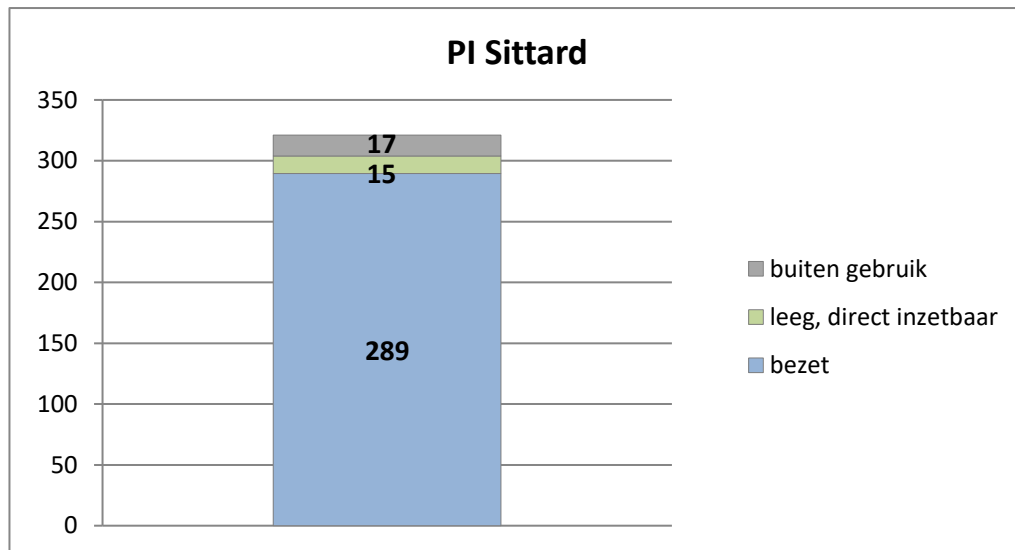

exclusief 96 plaatsen tbv internationale tribunalen

exclusief 6 plaatsen tbv Forzo

exclusief 72 plaatsen tbv JJI

PI Heerhugowaard - Zuyder Bos

PI Achterhoek (Zutphen)

Veldzicht (GW)