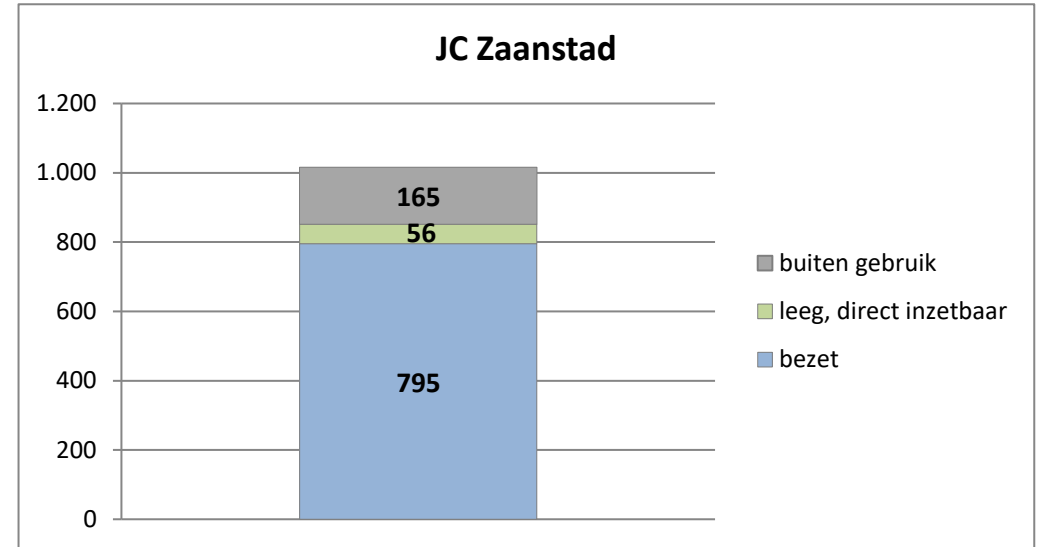

exclusief 96 plaatsen tbv internationale tribunalen

exclusief 6 plaatsen tbv Forzo

exclusief 72 plaatsen tbv JJI

PI Heerhugowaard - Zuyder Bos

PI Achterhoek (Zutphen)

Veldzicht (GW)