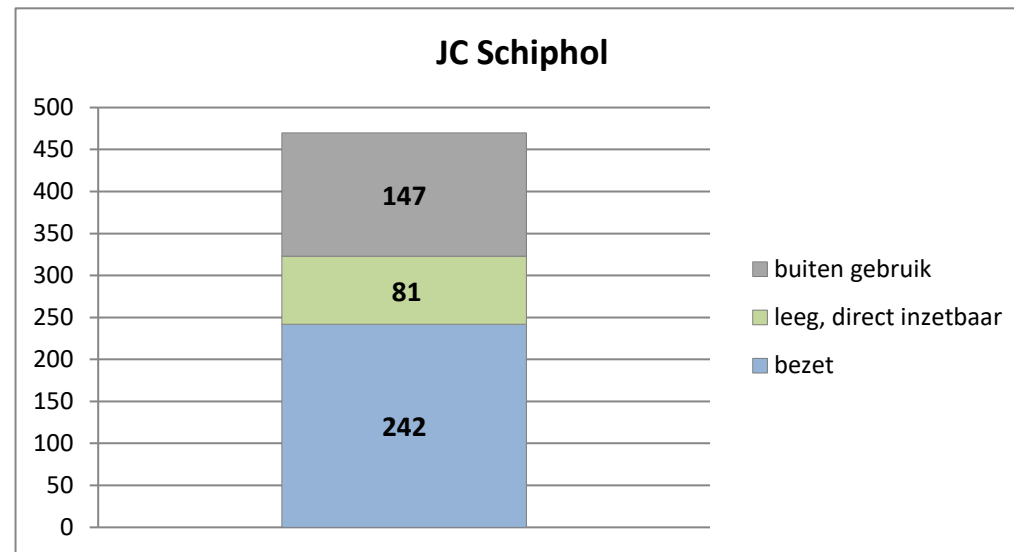

exclusief 96 plaatsen tbv internationale tribunalen

exclusief 6 plaatsen tbv Forzo

exclusief 72 plaatsen tbv JJI

PI Heerhugowaard - Zuyder Bos

PI Achterhoek (Zutphen)

Veldzicht (GW)