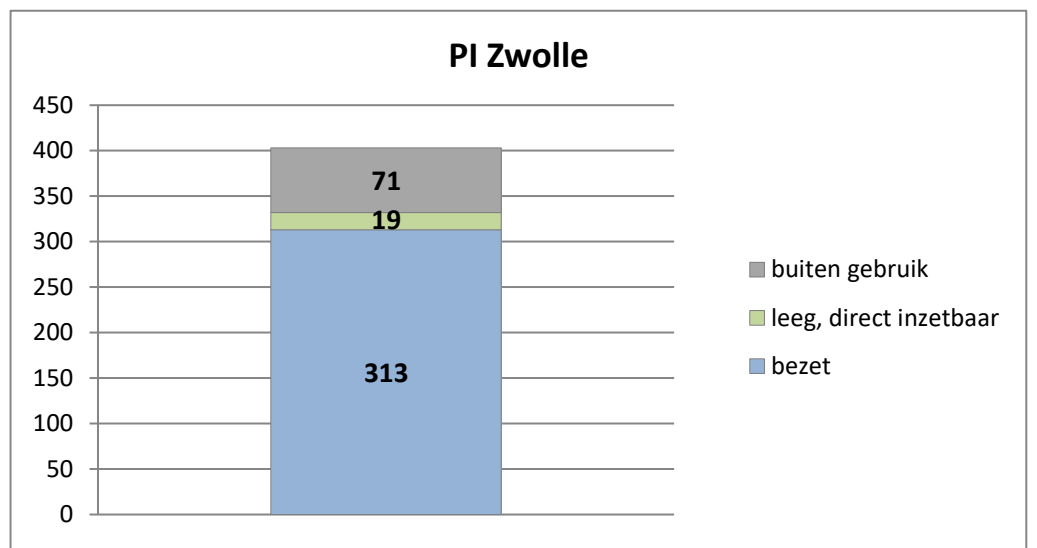

exclusief 96 plaatsen tbv internationale tribunalen

exclusief 6 plaatsen tbv Forzo

exclusief 72 plaatsen tbv JJI

PI Heerhugowaard - Zuyder Bos

PI Achterhoek (Zutphen)

Veldzicht (GW)