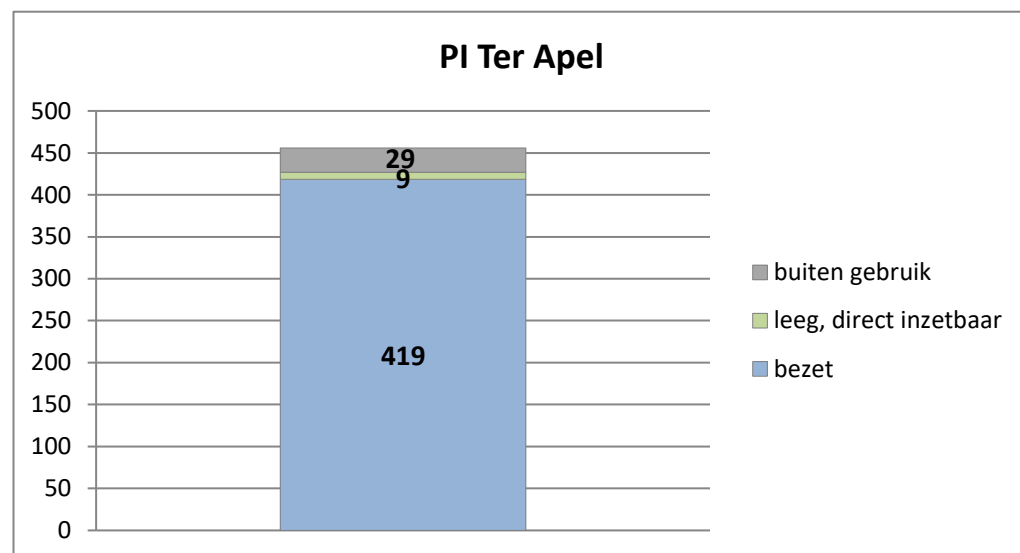

exclusief 96 plaatsen tbv internationale tribunalen

exclusief 24 plaatsen t.b.v. de KMAR

exclusief 6 plaatsen tbv Forzo

### PI Heerhugowaard - Zuyder Bos