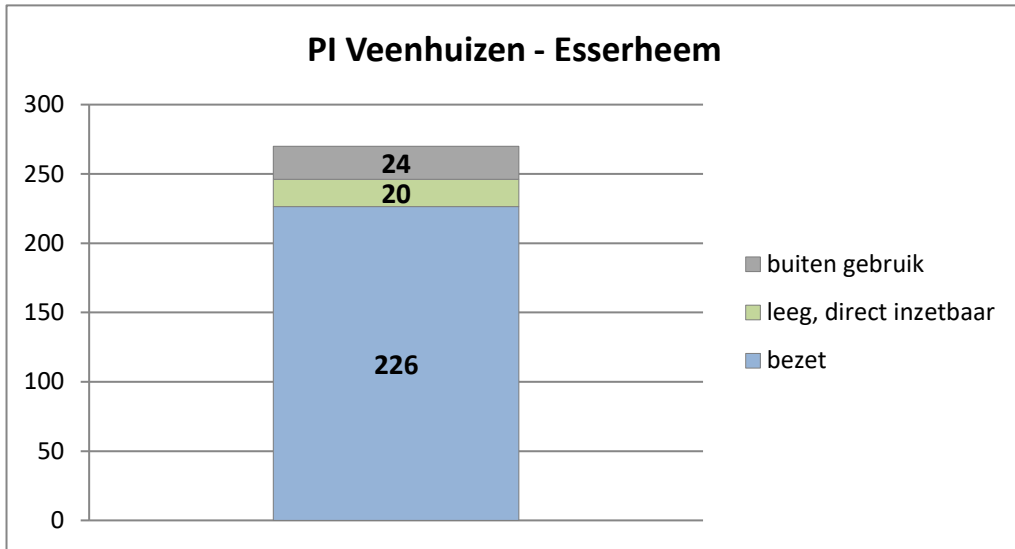

exclusief 96 plaatsen tbv internationale tribunalen

exclusief 24 plaatsen t.b.v. de KMAR

exclusief 6 plaatsen tbv Forzo

### PI Heerhugowaard - Zuyder Bos