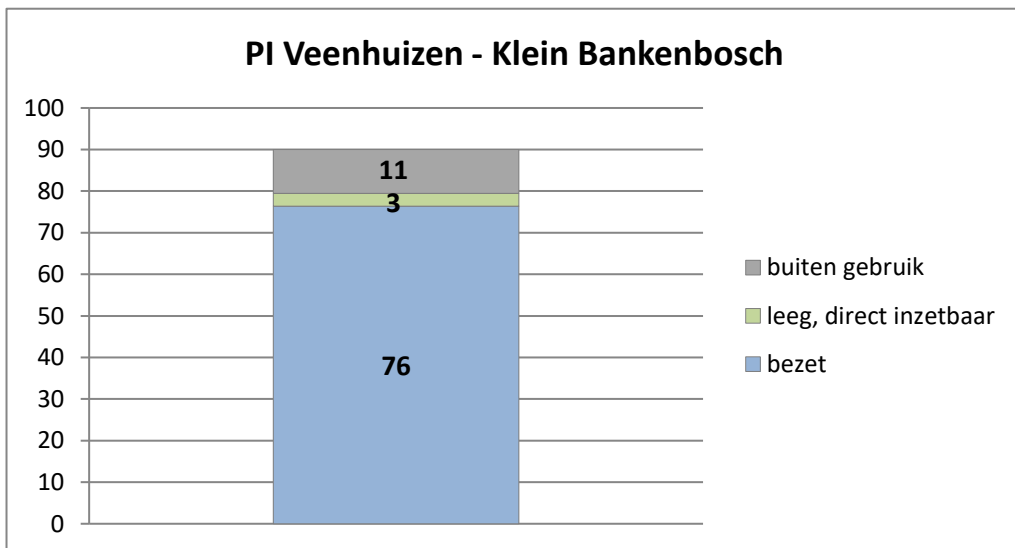

exclusief 96 plaatsen tbv internationale tribunalen

exclusief 24 plaatsen t.b.v. de KMAR

exclusief 6 plaatsen tbv Forzo

### PI Heerhugowaard - Zuyder Bos