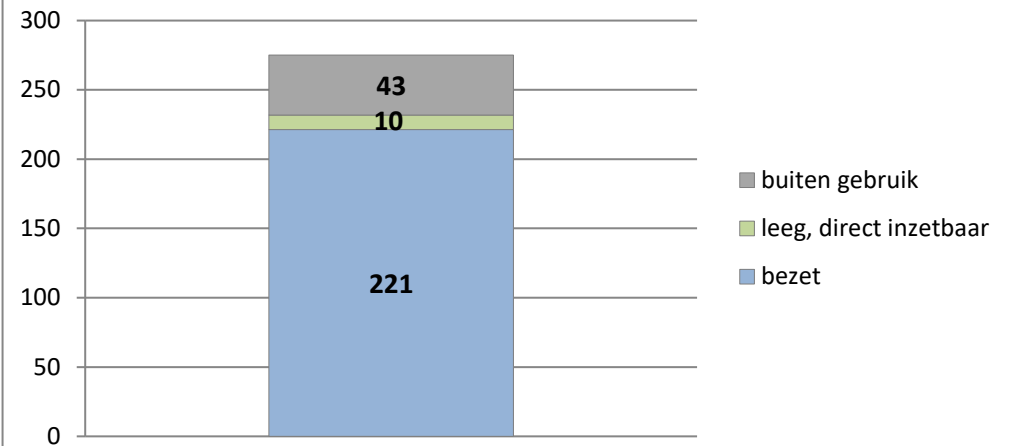

PI Achterhoek (Zutphen)