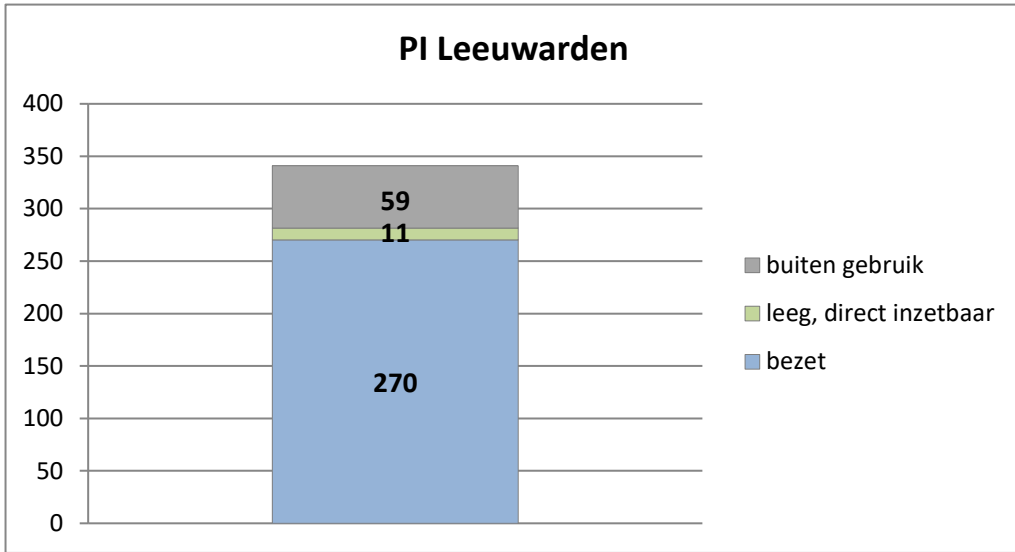

exclusief 96 plaatsen tbv internationale tribunalen

exclusief 24 plaatsen t.b.v. de KMAR

exclusief 6 plaatsen tbv Forzo

### PI Heerhugowaard - Zuyder Bos