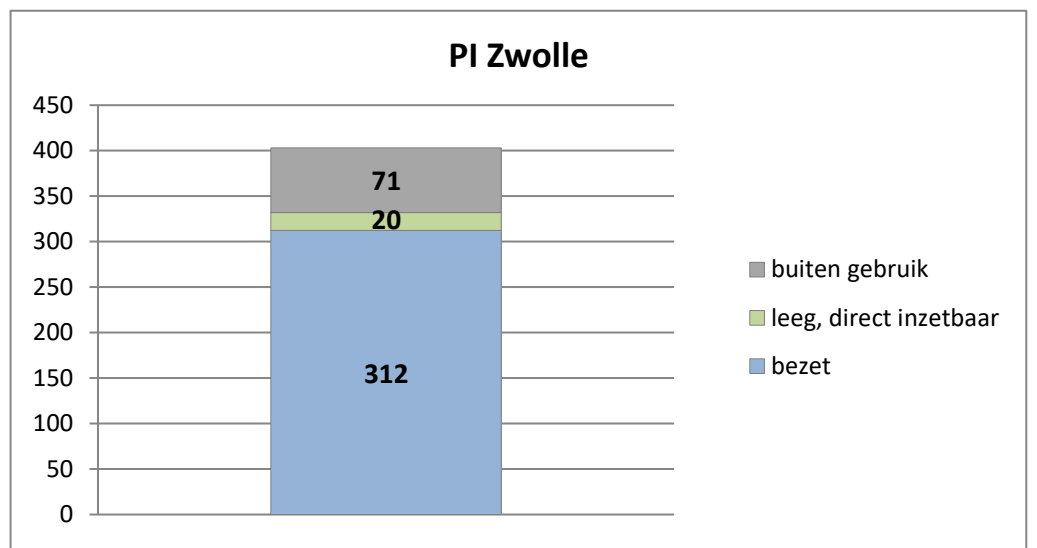

exclusief 96 plaatsen tbv internationale tribunalen

exclusief 24 plaatsen t.b.v. de KMAR

exclusief 6 plaatsen tbv Forzo

### PI Heerhugowaard - Zuyder Bos