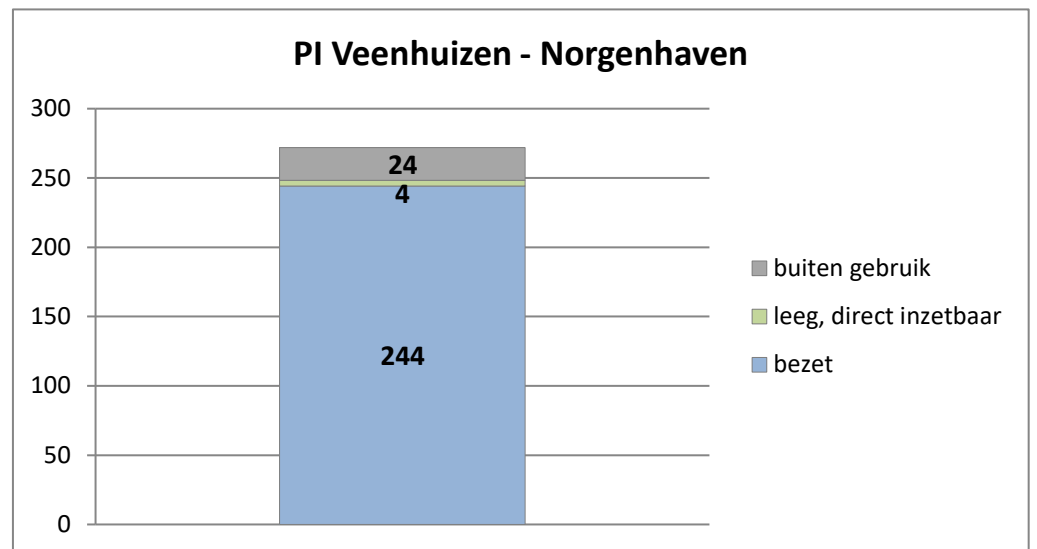

exclusief 96 plaatsen tbv internationale tribunalen

exclusief 24 plaatsen t.b.v. de KMAR

exclusief 6 plaatsen tbv Forzo

### PI Heerhugowaard - Zuyder Bos