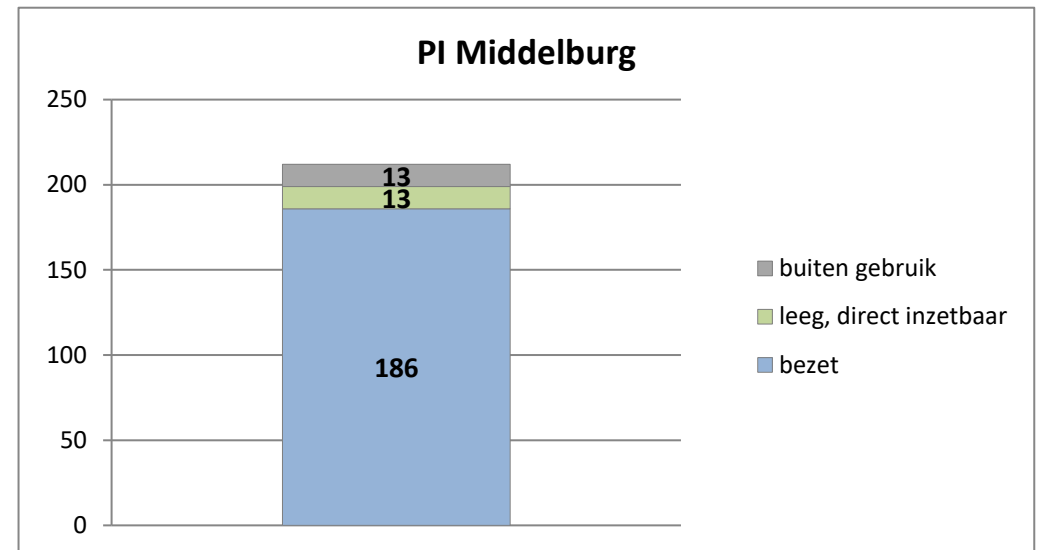

exclusief 96 plaatsen tbv internationale tribunalen

exclusief 24 plaatsen t.b.v. de KMAR

exclusief 6 plaatsen tbv Forzo

### PI Heerhugowaard - Zuyder Bos