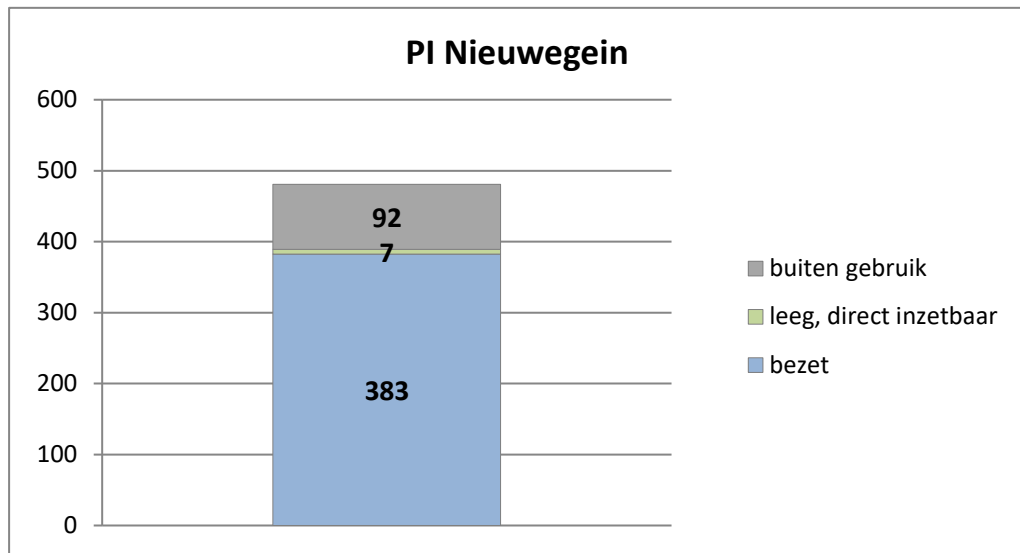

exclusief 96 plaatsen tbv internationale tribunalen

exclusief 24 plaatsen t.b.v. de KMAR

exclusief 6 plaatsen tbv Forzo

### PI Heerhugowaard - Zuyder Bos