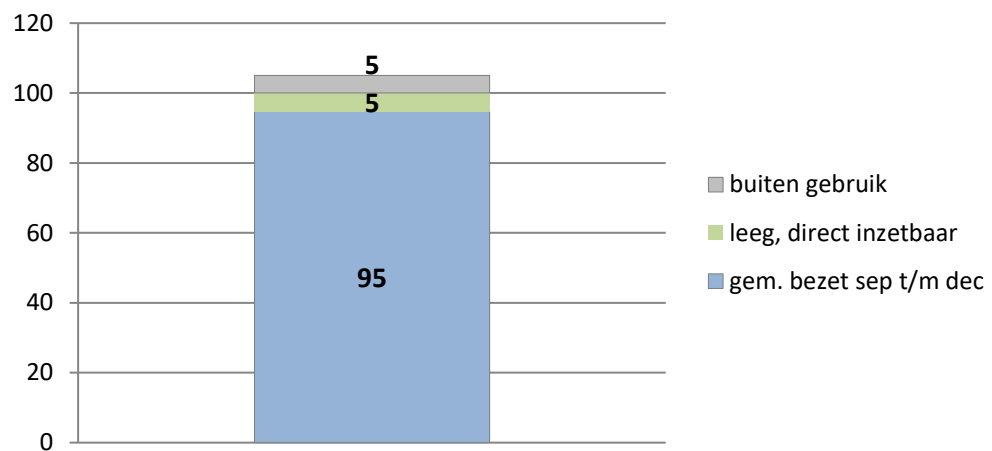

### Veldzicht (GW)

### Rijks-JJI locatie de Hartelborgt