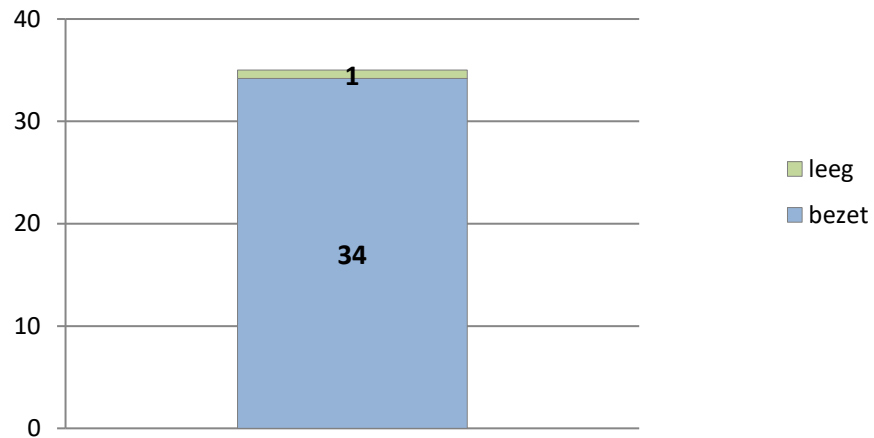

Veldzicht (GW)