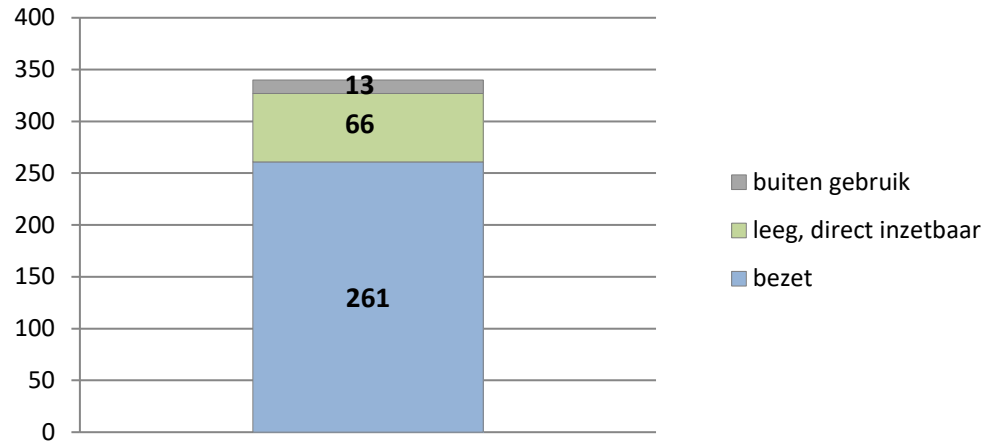

exclusief 96 plaatsen tbv internationale tribunalen

exclusief 24 plaatsen t.b.v. de KMAR

exclusief 6 plaatsen tbv Forzo

### PI Heerhugowaard - Zuyder Bos