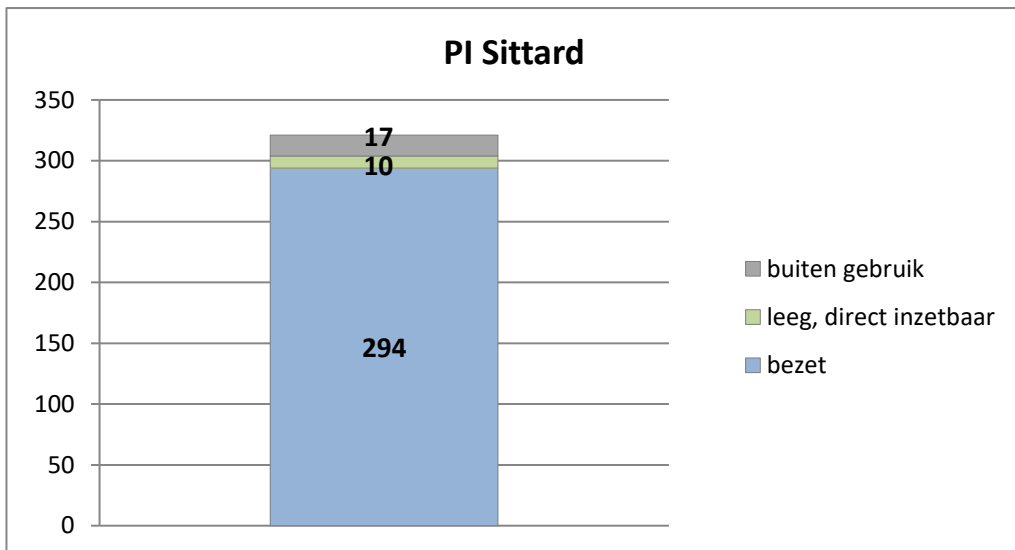

exclusief 96 plaatsen tbv internationale tribunalen

exclusief 24 plaatsen t.b.v. de KMAR

exclusief 6 plaatsen tbv Forzo

### PI Heerhugowaard - Zuyder Bos