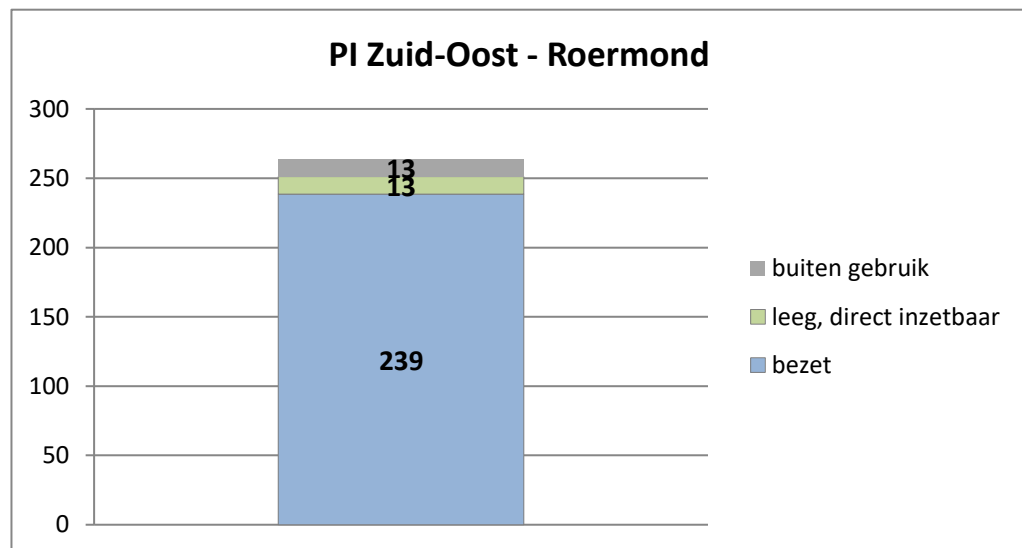

exclusief 96 plaatsen tbv internationale tribunalen

exclusief 24 plaatsen t.b.v. de KMAR

exclusief 6 plaatsen tbv Forzo

### PI Heerhugowaard - Zuyder Bos