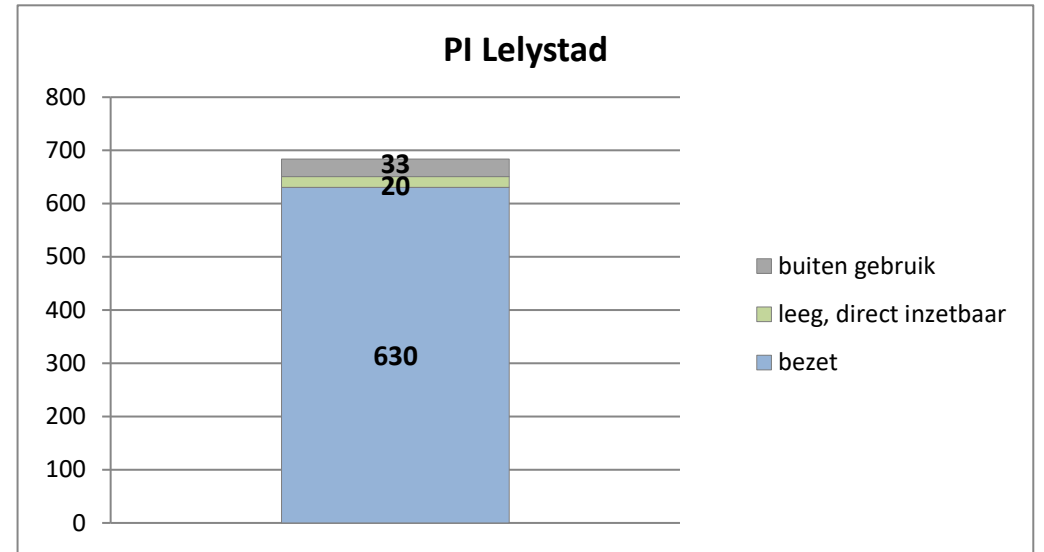

exclusief 96 plaatsen tbv internationale tribunalen

exclusief 24 plaatsen t.b.v. de KMAR

exclusief 6 plaatsen tbv Forzo

### PI Heerhugowaard - Zuyder Bos

### PI Achterhoek (Zutphen)