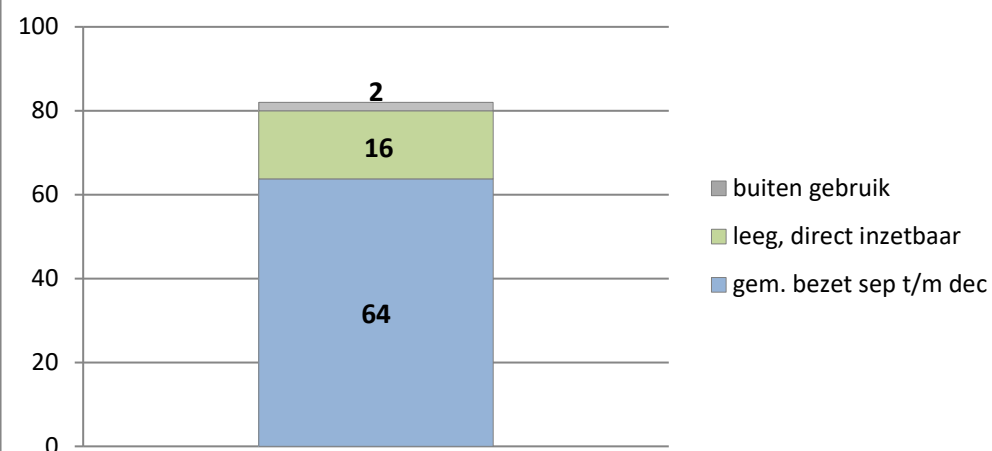

Rijks-JJI locatie de Hunnerberg