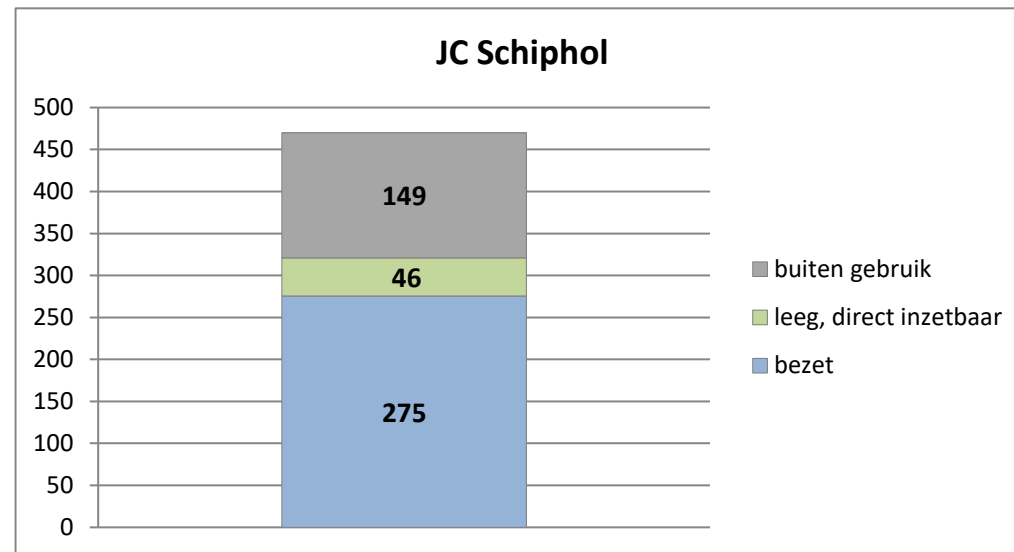

exclusief 96 plaatsen tbv internationale tribunalen

exclusief 24 plaatsen t.b.v. de KMAR

exclusief 6 plaatsen tbv Forzo

### PI Heerhugowaard - Zuyder Bos