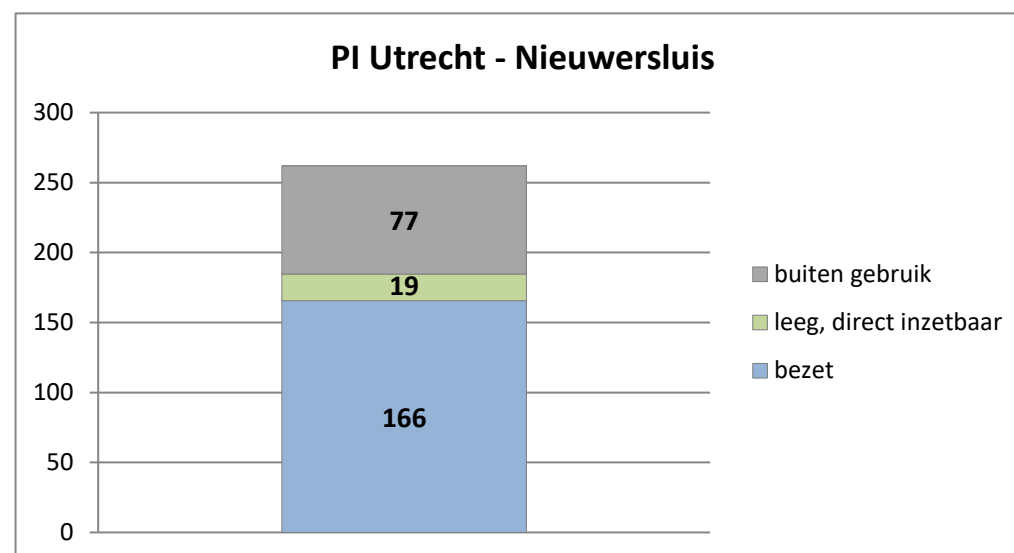

exclusief 96 plaatsen tbv internationale tribunalen

exclusief 24 plaatsen t.b.v. de KMAR

exclusief 6 plaatsen tbv Forzo

### PI Heerhugowaard - Zuyder Bos