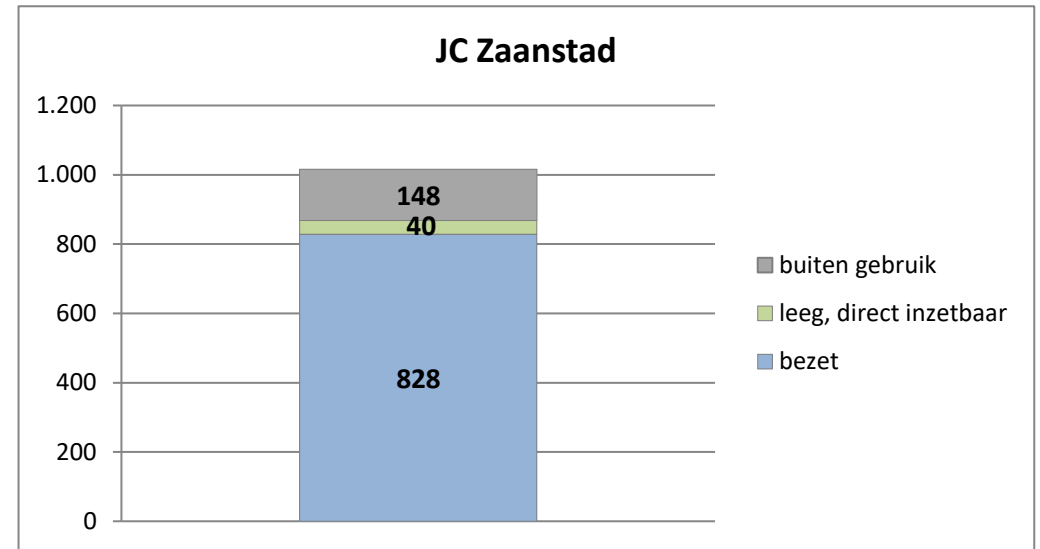

exclusief 96 plaatsen tbv internationale tribunalen

exclusief 24 plaatsen t.b.v. de KMAR

exclusief 6 plaatsen tbv Forzo

### PI Heerhugowaard - Zuyder Bos