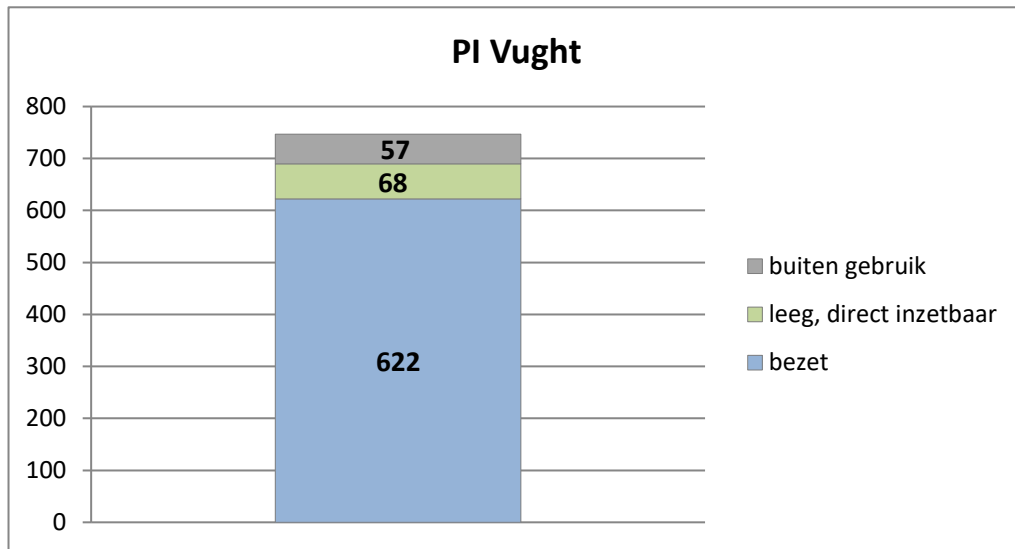

exclusief 96 plaatsen tbv internationale tribunalen

exclusief 24 plaatsen t.b.v. de KMAR

exclusief 6 plaatsen tbv Forzo

### PI Heerhugowaard - Zuyder Bos