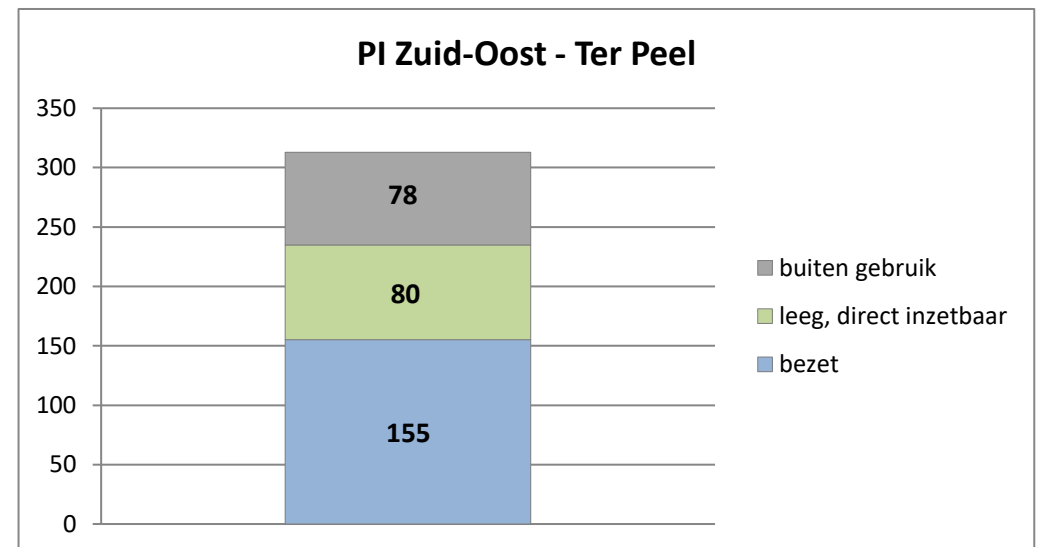

exclusief 96 plaatsen tbv internationale tribunalen

exclusief 24 plaatsen t.b.v. de KMAR

exclusief 6 plaatsen tbv Forzo

### PI Heerhugowaard - Zuyder Bos