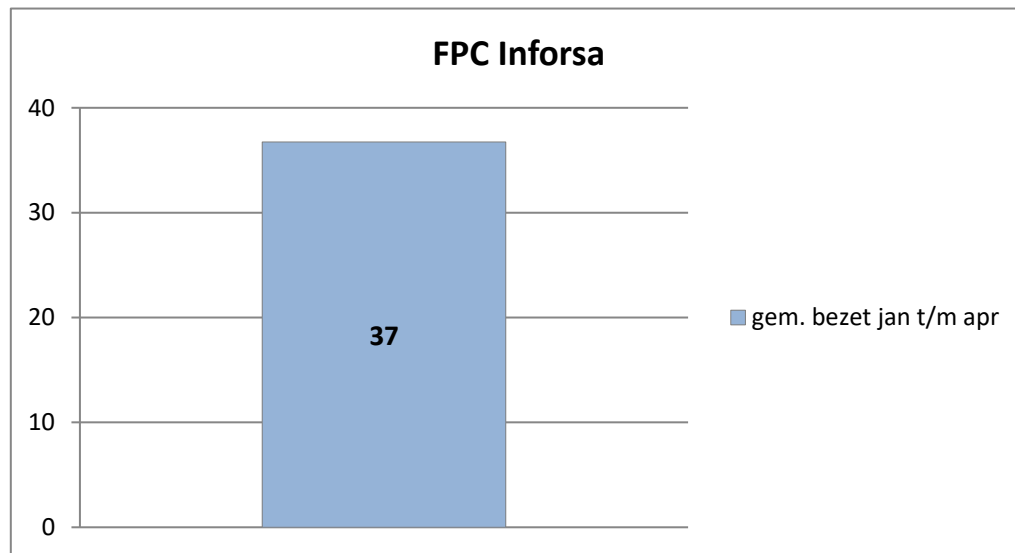

exclusief 96 plaatsen tbv internationale tribunalen

exclusief 24 plaatsen t.b.v. de KMAR

PI Veenhuizen - Esserheem

PI Veenhuizen - Norgenhaven

PI Veenhuizen - Klein Bankenbosch

PI Ter Apel

exclusief 6 plaatsen tbv Forzo