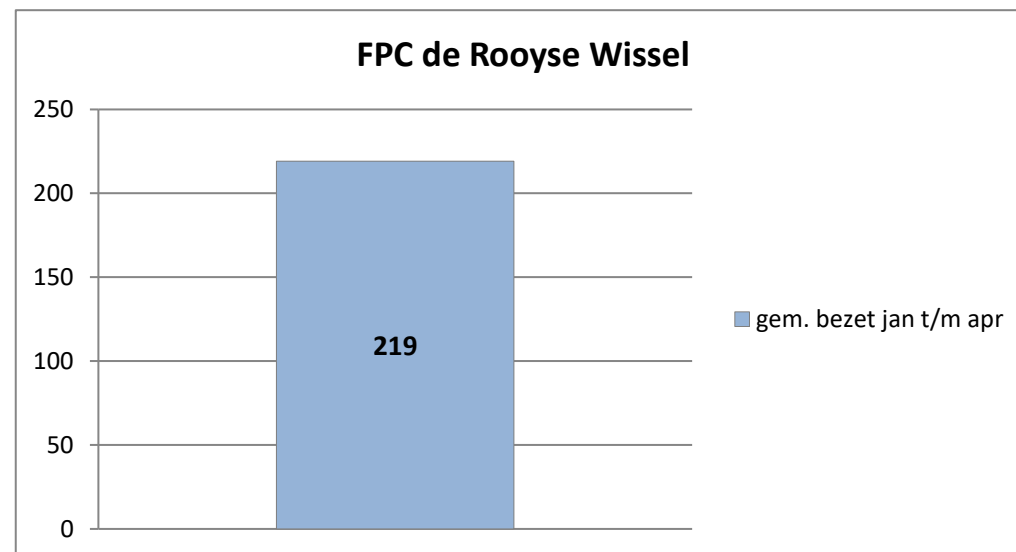

exclusief 96 plaatsen tbv internationale tribunalen

exclusief 24 plaatsen t.b.v. de KMAR

PI Veenhuizen - Esserheem

PI Veenhuizen - Norgenhaven

PI Veenhuizen - Klein Bankenbosch

PI Ter Apel

exclusief 6 plaatsen tbv Forzo