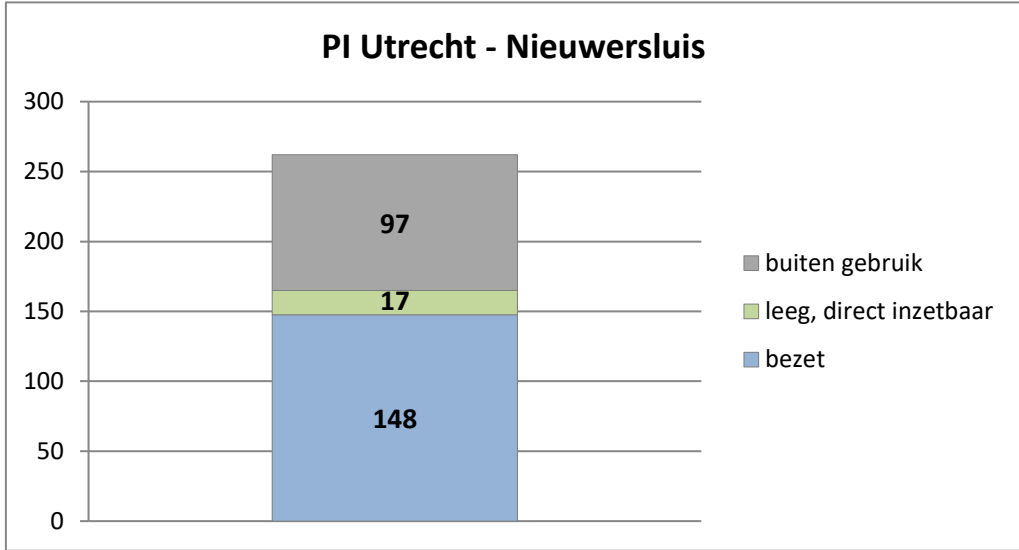

exclusief 96 plaatsen tbv internationale tribunalen

exclusief 24 plaatsen t.b.v. de KMAR

PI Veenhuizen - Esserheem

PI Veenhuizen - Norgenhaven

PI Veenhuizen - Klein Bankenbosch

PI Ter Apel

exclusief 6 plaatsen tbv Forzo

Rijks-JJI locatie de Hartelborgt

Rijks-JJI locatie de Hunnerberg

Rijks-JJI locatie Den Hey-Acker

Kleinschalige Voorziening Justitiele Jeugd Noord

Kleinschalige Voorziening Justitiele Jeugd Rijnmond

Kleinschalige Voorziening Justitiele Jeugd Den Haag