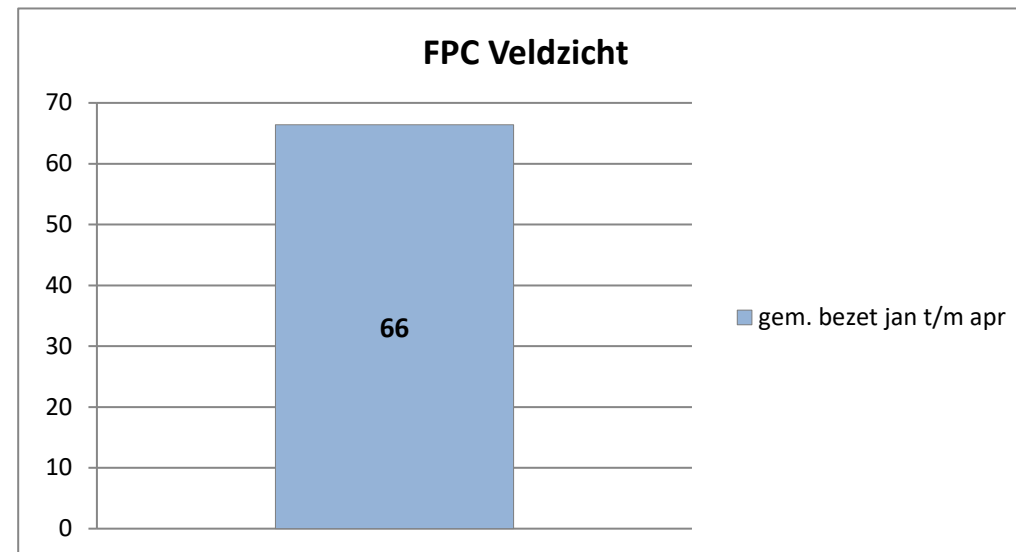

exclusief 96 plaatsen tbv internationale tribunalen

exclusief 24 plaatsen t.b.v. de KMAR

PI Veenhuizen - Esserheem

PI Veenhuizen - Norgenhaven

PI Veenhuizen - Klein Bankenbosch

PI Ter Apel

exclusief 6 plaatsen tbv Forzo