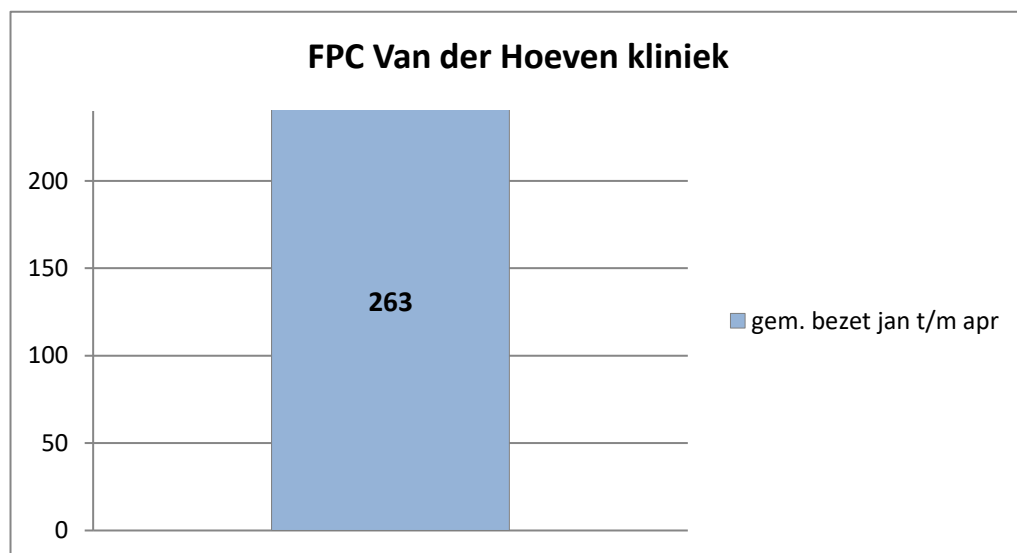

exclusief 96 plaatsen tbv internationale tribunalen

exclusief 24 plaatsen t.b.v. de KMAR

PI Veenhuizen - Esserheem

PI Veenhuizen - Norgenhaven

PI Veenhuizen - Klein Bankenbosch

PI Ter Apel

exclusief 6 plaatsen tbv Forzo