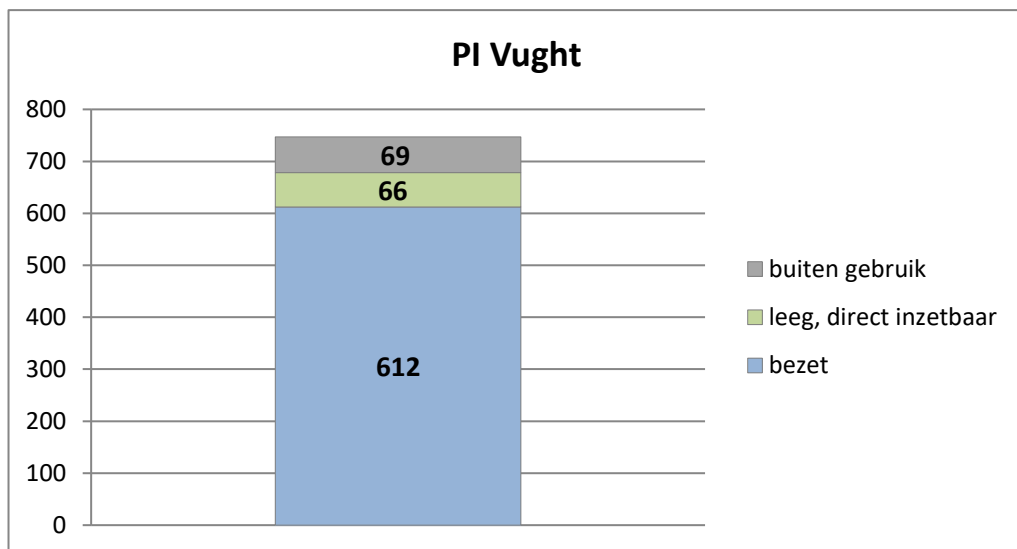

exclusief 96 plaatsen tbv internationale tribunalen

exclusief 24 plaatsen t.b.v. de KMAR

PI Veenhuizen - Esserheem

PI Veenhuizen - Norgenhaven

PI Veenhuizen - Klein Bankenbosch

PI Ter Apel

exclusief 6 plaatsen tbv Forzo