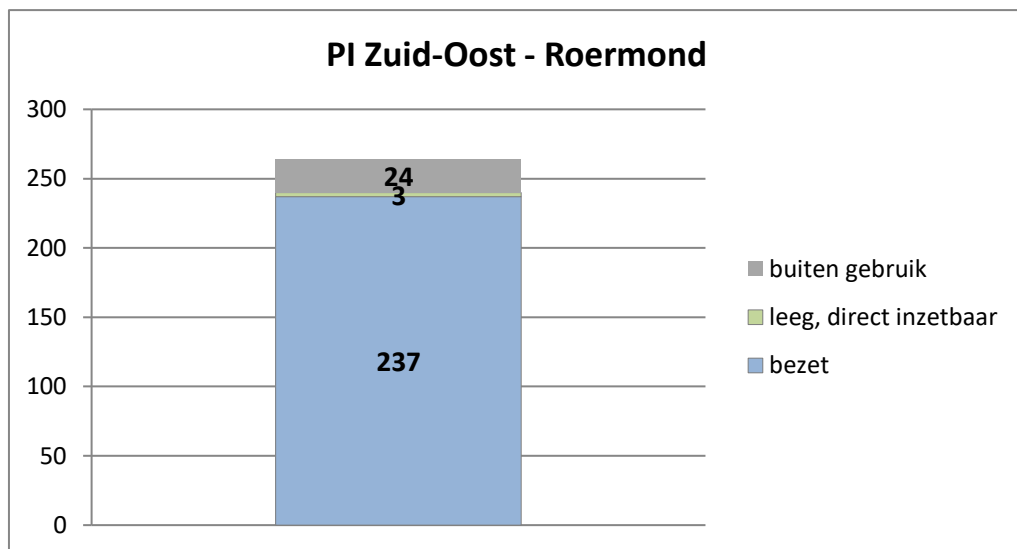

exclusief 96 plaatsen tbv internationale tribunalen

exclusief 24 plaatsen t.b.v. de KMAR

PI Veenhuizen - Esserheem

PI Veenhuizen - Norgenhaven

PI Veenhuizen - Klein Bankenbosch

PI Ter Apel

exclusief 6 plaatsen tbv Forzo

Rijks-JJI locatie de Hartelborgt

Rijks-JJI locatie de Hunnerberg

Rijks-JJI locatie Den Hey-Acker

Kleinschalige Voorziening Justitiele Jeugd Noord

Kleinschalige Voorziening Justitiele Jeugd Rijnmond

Kleinschalige Voorziening Justitiele Jeugd Den Haag