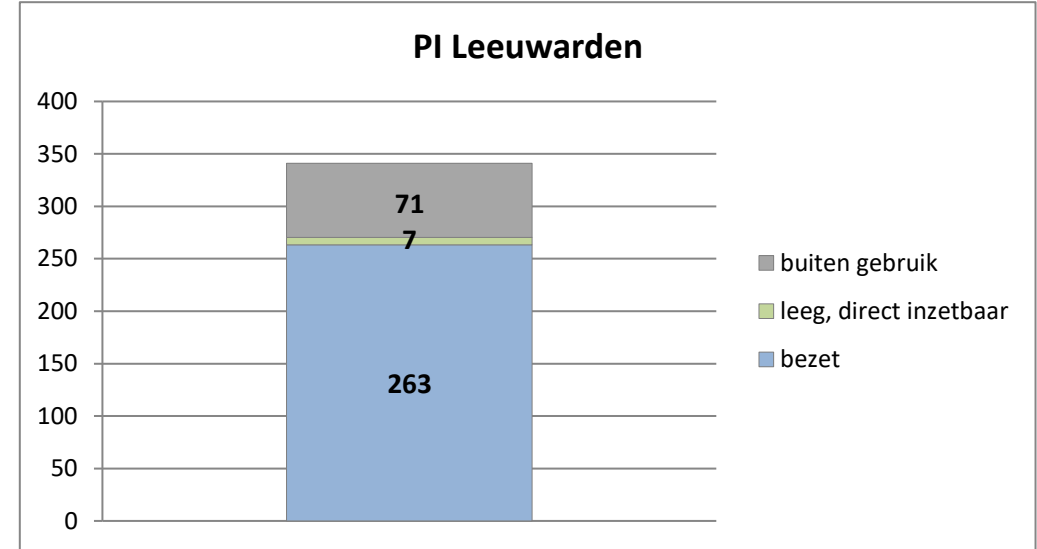

exclusief 96 plaatsen tbv internationale tribunalen

exclusief 24 plaatsen t.b.v. de KMAR

PI Veenhuizen - Esserheem

PI Veenhuizen - Norgenhaven

PI Veenhuizen - Klein Bankenbosch

PI Ter Apel

exclusief 6 plaatsen tbv Forzo