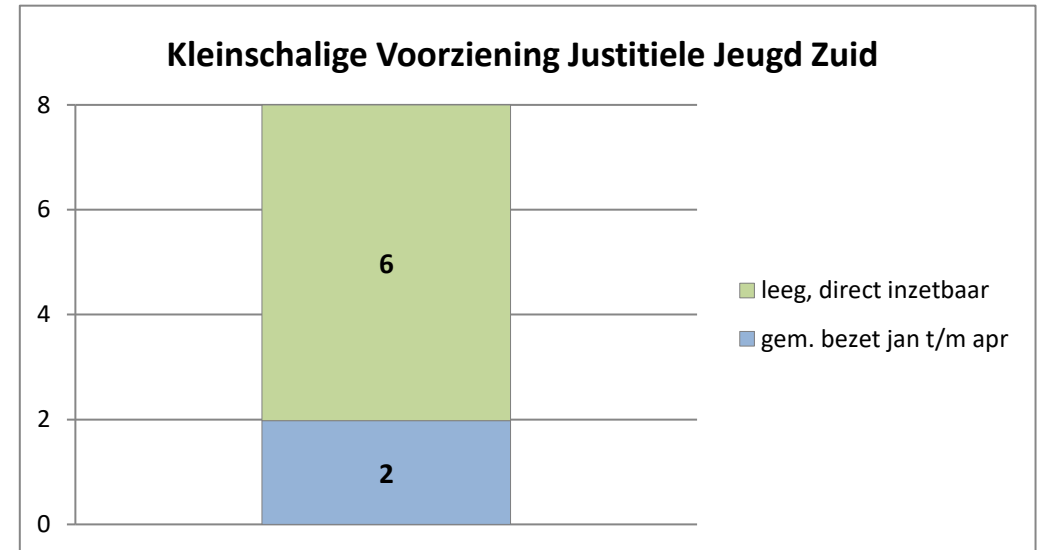

Rijks-JJI locatie de Hartelborgt

Rijks-JJI locatie de Hunnerberg

Rijks-JJI locatie Den Hey-Acker

Kleinschalige Voorziening Justitiele Jeugd Noord

Kleinschalige Voorziening Justitiele Jeugd Rijnmond

Kleinschalige Voorziening Justitiele Jeugd Den Haag