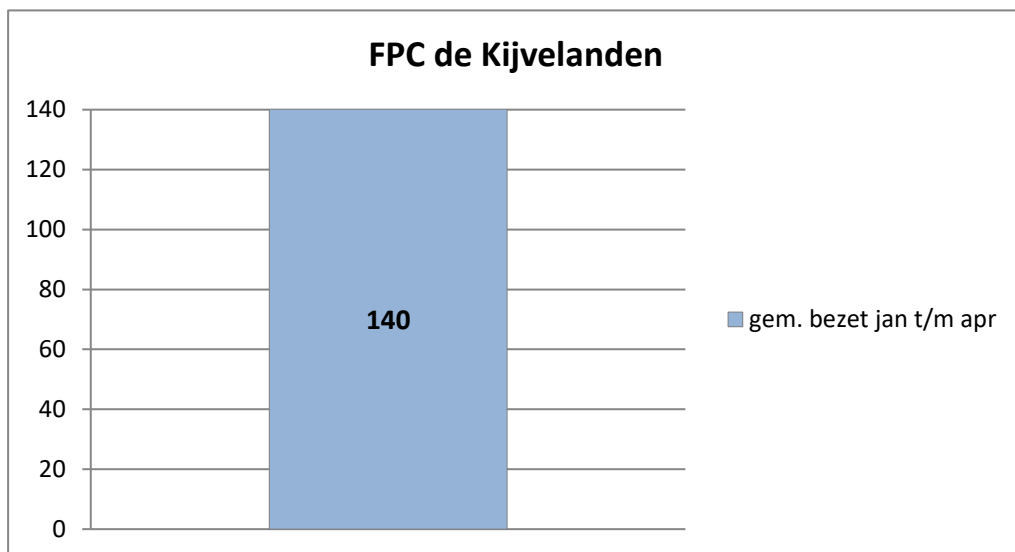

exclusief 96 plaatsen tbv internationale tribunalen

exclusief 24 plaatsen t.b.v. de KMAR

PI Veenhuizen - Esserheem

PI Veenhuizen - Norgenhaven

PI Veenhuizen - Klein Bankenbosch

PI Ter Apel

exclusief 6 plaatsen tbv Forzo

Rijks-JJI locatie de Hartelborgt

Rijks-JJI locatie de Hunnerberg

Rijks-JJI locatie Den Hey-Acker

Kleinschalige Voorziening Justitiele Jeugd Noord

Kleinschalige Voorziening Justitiele Jeugd Rijnmond

Kleinschalige Voorziening Justitiele Jeugd Den Haag