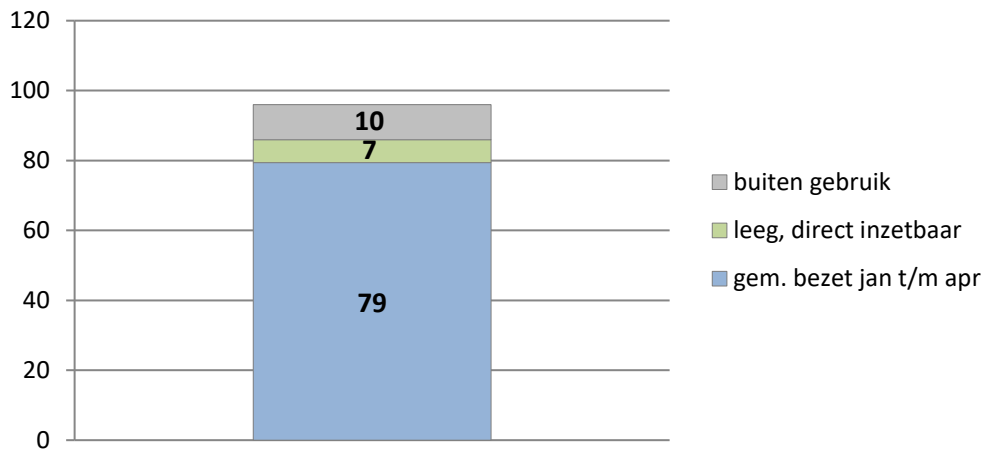

Rijks-JJI locatie Den Hey-Acker