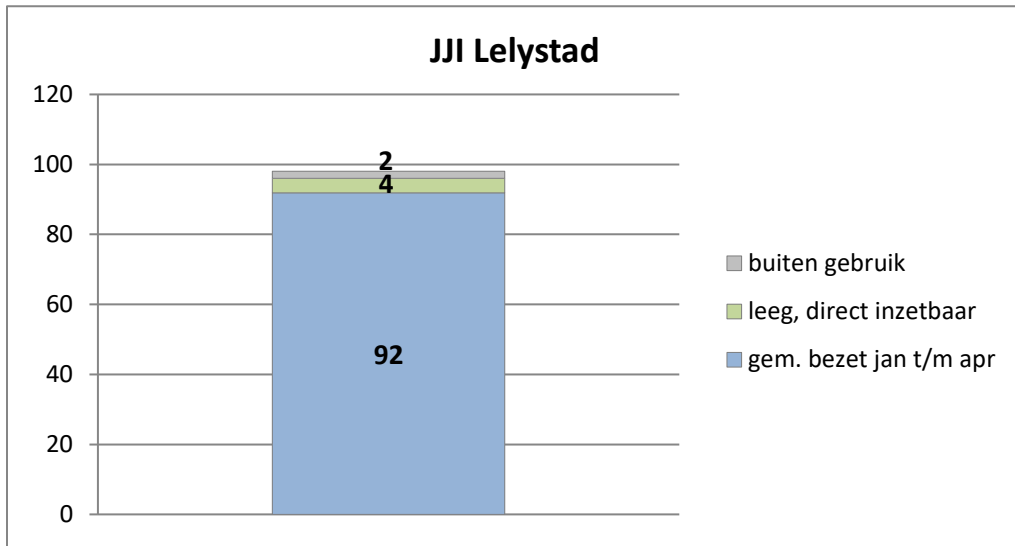

Rijks-JJI locatie de Hartelborgt

Rijks-JJI locatie de Hunnerberg

Rijks-JJI locatie Den Hey-Acker

Kleinschalige Voorziening Justitiele Jeugd Noord

Kleinschalige Voorziening Justitiele Jeugd Rijnmond

Kleinschalige Voorziening Justitiele Jeugd Den Haag