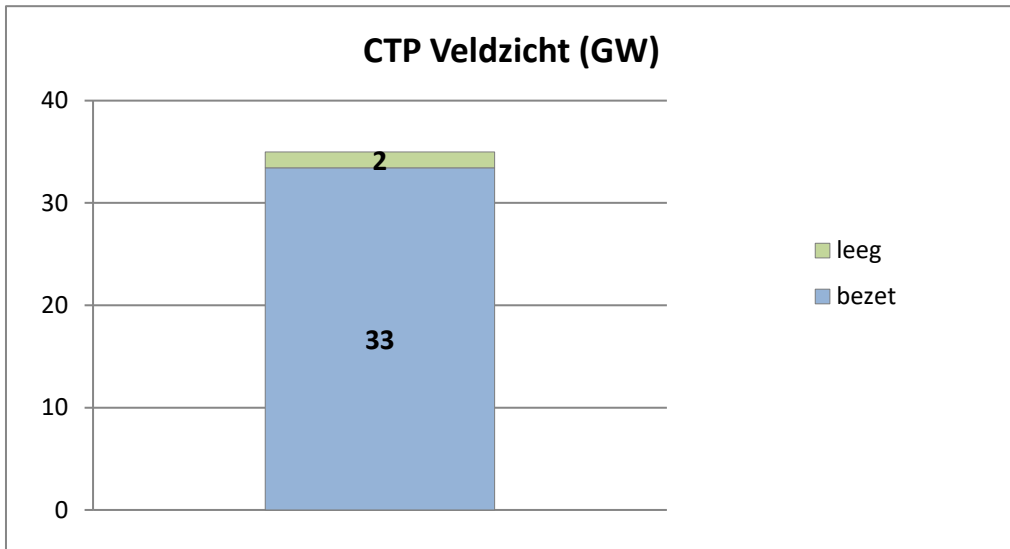

exclusief 96 plaatsen tbv internationale tribunalen

exclusief 24 plaatsen t.b.v. de KMAR

PI Veenhuizen - Esserheem

PI Veenhuizen - Norgenhaven

PI Veenhuizen - Klein Bankenbosch

PI Ter Apel

exclusief 6 plaatsen tbv Forzo