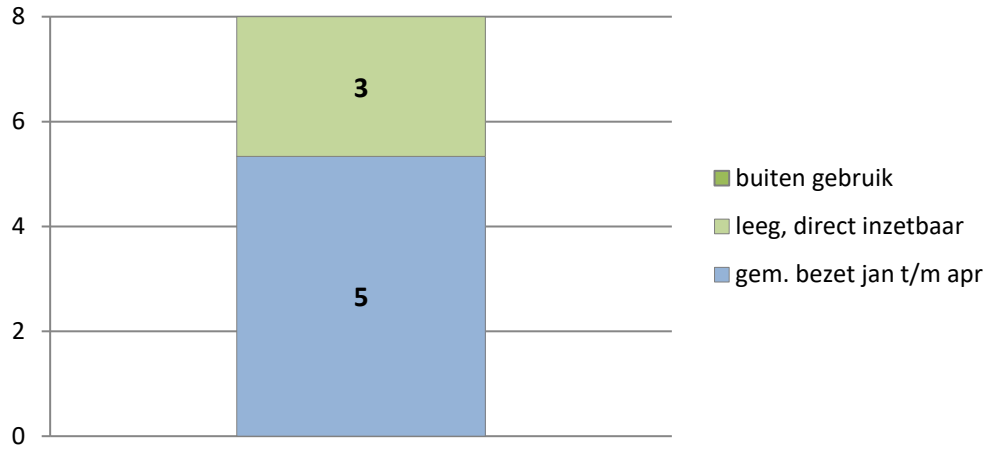

Rijks-JJI locatie de Hartelborgt

Rijks-JJI locatie de Hunnerberg

Rijks-JJI locatie Den Hey-Acker

Kleinschalige Voorziening Justitiele Jeugd Noord

Kleinschalige Voorziening Justitiele Jeugd Rijnmond

Kleinschalige Voorziening Justitiele Jeugd Den Haag