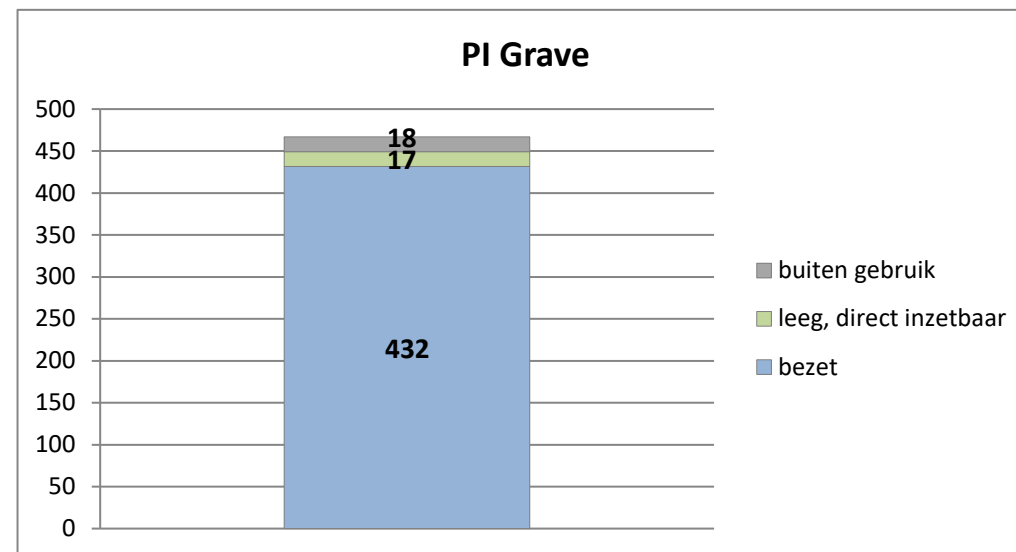

exclusief 96 plaatsen tbv internationale tribunalen

exclusief 24 plaatsen t.b.v. de KMAR

PI Veenhuizen - Esserheem

PI Veenhuizen - Norgenhaven

PI Veenhuizen - Klein Bankenbosch

PI Ter Apel

exclusief 6 plaatsen tbv Forzo