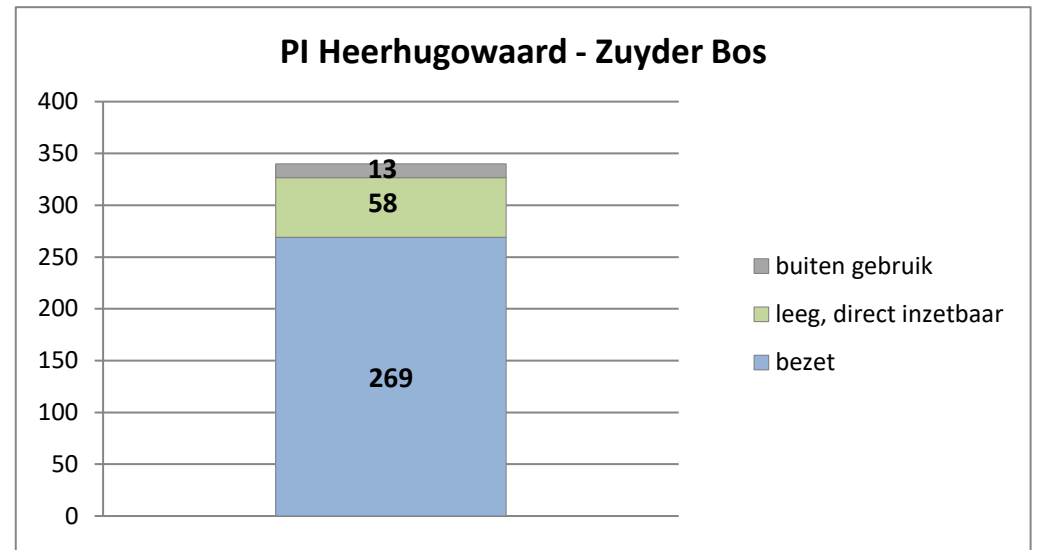

exclusief 96 plaatsen tbv internationale tribunalen

exclusief 24 plaatsen t.b.v. de KMAR

PI Veenhuizen - Esserheem

PI Veenhuizen - Norgenhaven

PI Veenhuizen - Klein Bankenbosch

PI Ter Apel

exclusief 6 plaatsen tbv Forzo

Rijks-JJI locatie de Hartelborgt

Rijks-JJI locatie de Hunnerberg

Rijks-JJI locatie Den Hey-Acker

Kleinschalige Voorziening Justitiele Jeugd Noord

Kleinschalige Voorziening Justitiele Jeugd Rijnmond

Kleinschalige Voorziening Justitiele Jeugd Den Haag