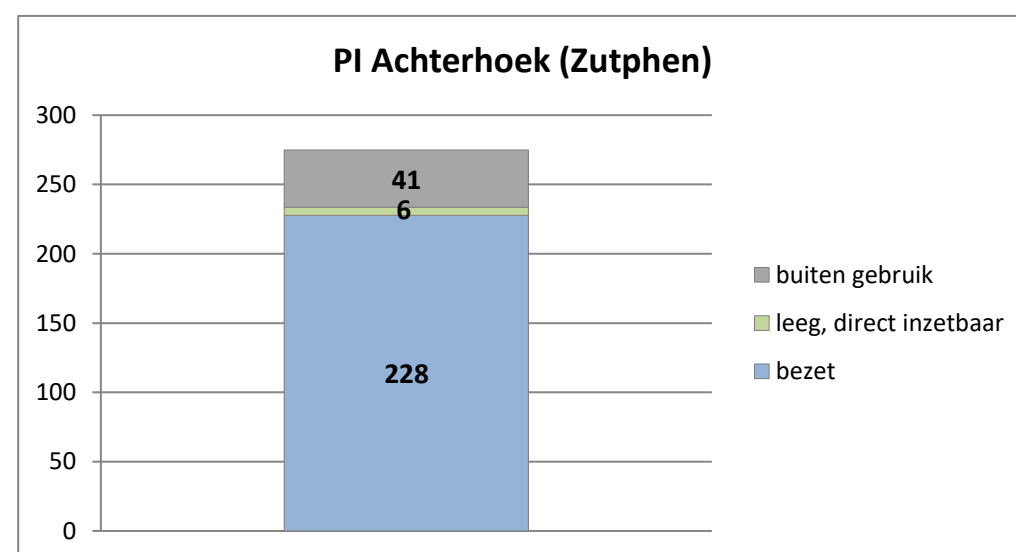

exclusief 96 plaatsen tbv internationale tribunalen

exclusief 24 plaatsen t.b.v. de KMAR

PI Veenhuizen - Esserheem

PI Veenhuizen - Norgenhaven

PI Veenhuizen - Klein Bankenbosch

PI Ter Apel

exclusief 6 plaatsen tbv Forzo

Rijks-JJI locatie de Hartelborgt

Rijks-JJI locatie de Hunnerberg

Rijks-JJI locatie Den Hey-Acker

Kleinschalige Voorziening Justitiele Jeugd Noord

Kleinschalige Voorziening Justitiele Jeugd Rijnmond

Kleinschalige Voorziening Justitiele Jeugd Den Haag