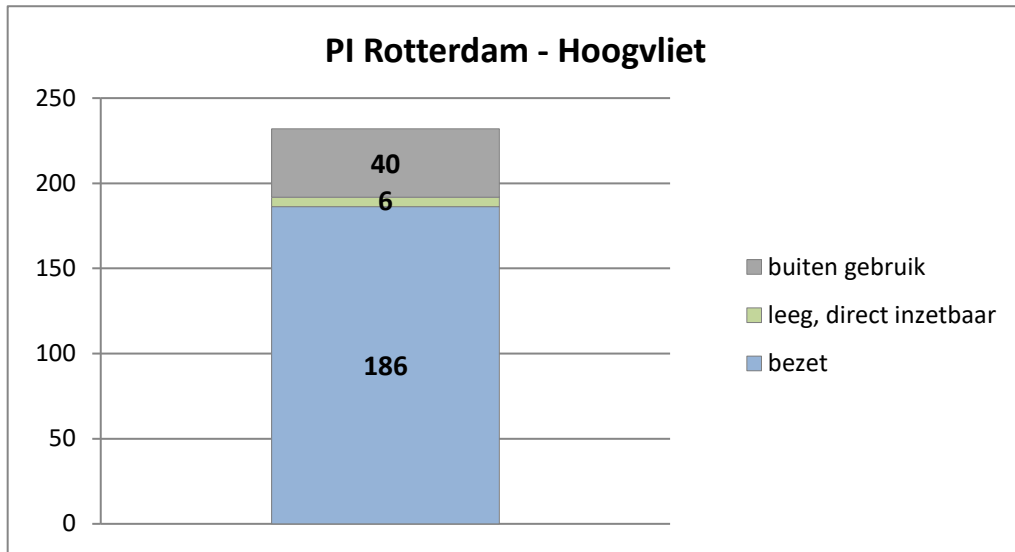

exclusief 96 plaatsen tbv internationale tribunalen

exclusief 24 plaatsen t.b.v. de KMAR

PI Veenhuizen - Esserheem

PI Veenhuizen - Norgenhaven

PI Veenhuizen - Klein Bankenbosch

PI Ter Apel

exclusief 6 plaatsen tbv Forzo

Rijks-JJI locatie de Hartelborgt

Rijks-JJI locatie de Hunnerberg

Rijks-JJI locatie Den Hey-Acker

Kleinschalige Voorziening Justitiele Jeugd Noord

Kleinschalige Voorziening Justitiele Jeugd Rijnmond

Kleinschalige Voorziening Justitiele Jeugd Den Haag