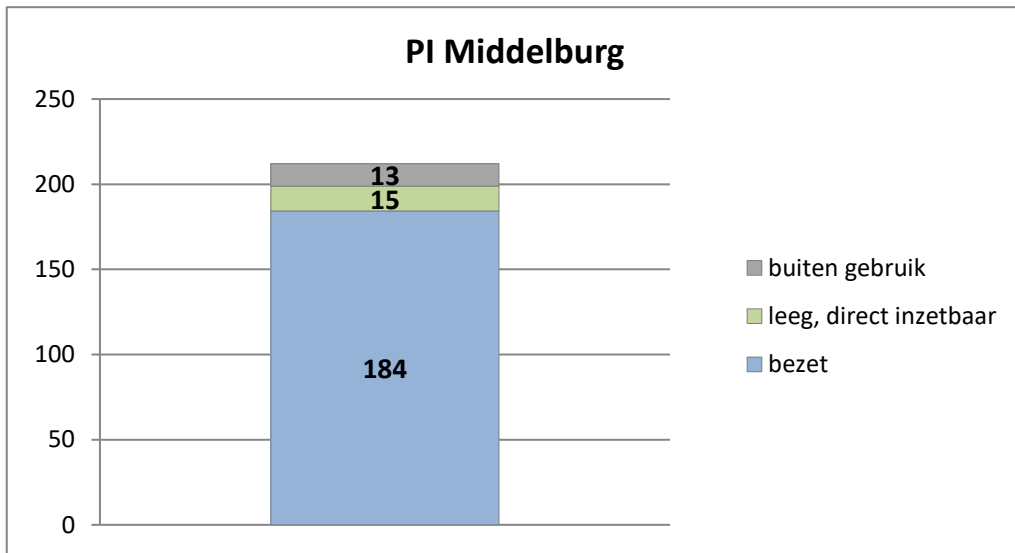

exclusief 96 plaatsen tbv internationale tribunalen

exclusief 24 plaatsen t.b.v. de KMAR

PI Veenhuizen - Esserheem

PI Veenhuizen - Norgenhaven

PI Veenhuizen - Klein Bankenbosch

PI Ter Apel

exclusief 6 plaatsen tbv Forzo

Rijks-JJI locatie de Hartelborgt

Rijks-JJI locatie de Hunnerberg

Rijks-JJI locatie Den Hey-Acker

Kleinschalige Voorziening Justitiele Jeugd Noord

Kleinschalige Voorziening Justitiele Jeugd Rijnmond

Kleinschalige Voorziening Justitiele Jeugd Den Haag