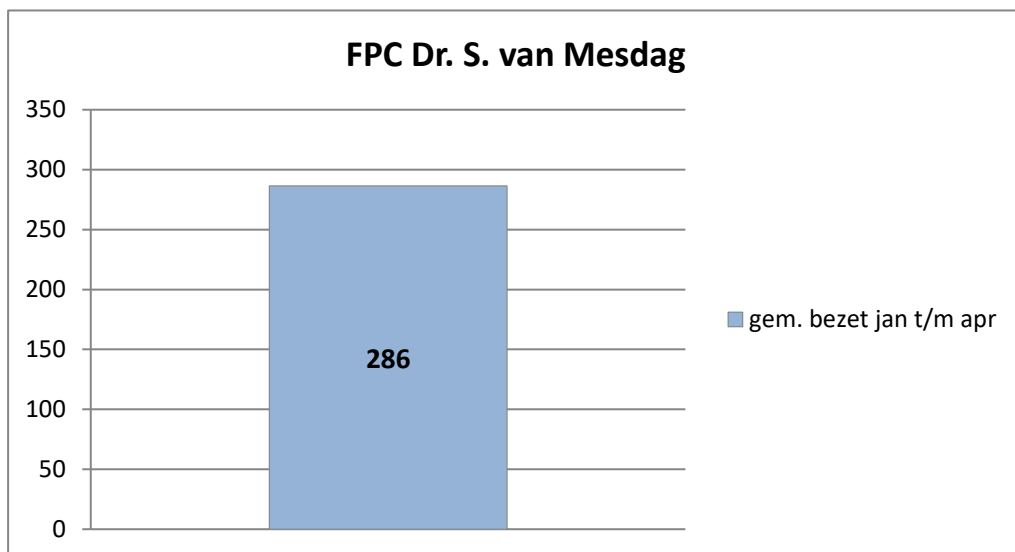

exclusief 96 plaatsen tbv internationale tribunalen

exclusief 24 plaatsen t.b.v. de KMAR

PI Veenhuizen - Esserheem

PI Veenhuizen - Norgenhaven

PI Veenhuizen - Klein Bankenbosch

PI Ter Apel

exclusief 6 plaatsen tbv Forzo