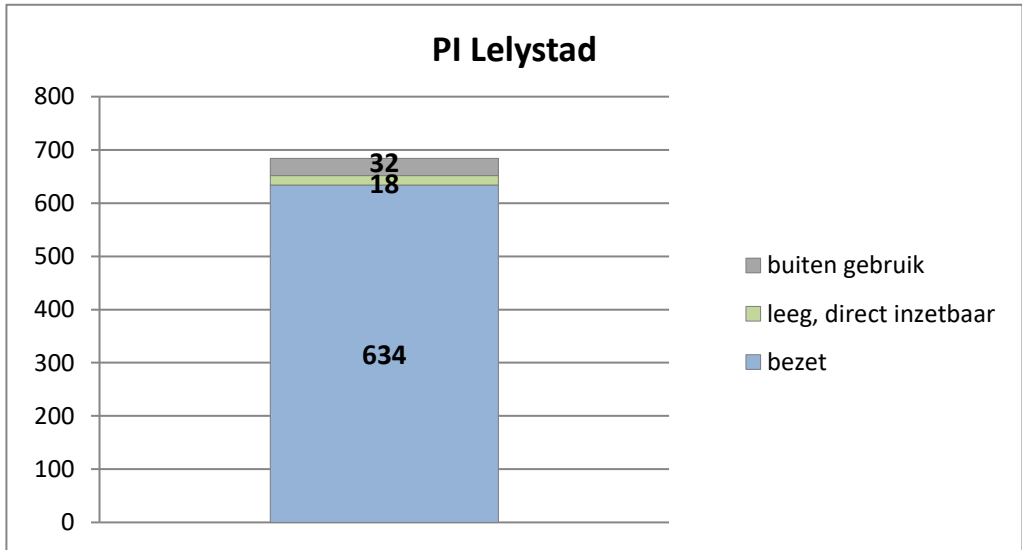

exclusief 96 plaatsen tbv internationale tribunalen

exclusief 24 plaatsen t.b.v. de KMAR

PI Veenhuizen - Esserheem

PI Veenhuizen - Norgenhaven

PI Veenhuizen - Klein Bankenbosch

PI Ter Apel

exclusief 6 plaatsen tbv Forzo

Rijks-JJI locatie de Hartelborgt

Rijks-JJI locatie de Hunnerberg

Rijks-JJI locatie Den Hey-Acker

Kleinschalige Voorziening Justitiele Jeugd Noord

Kleinschalige Voorziening Justitiele Jeugd Rijnmond

Kleinschalige Voorziening Justitiele Jeugd Den Haag