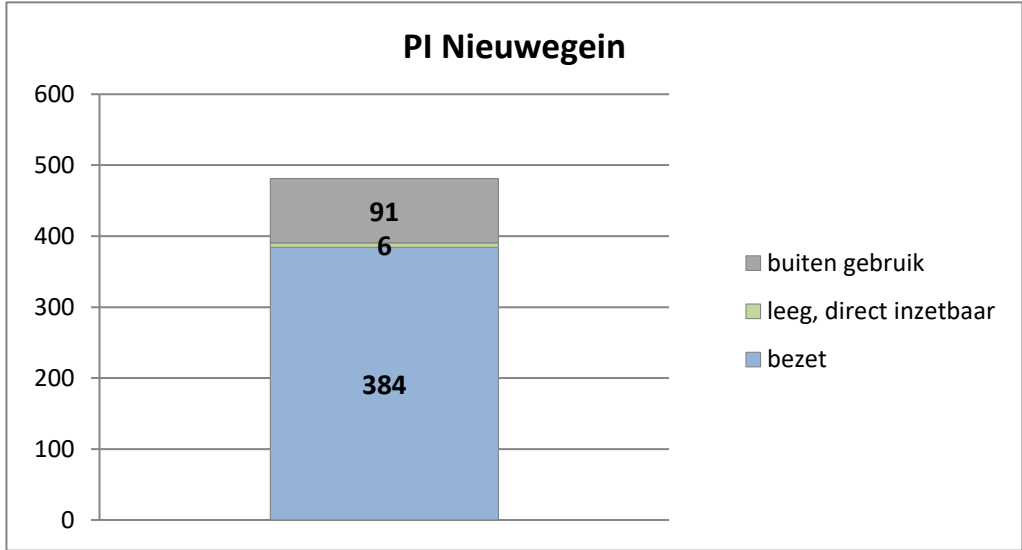

exclusief 96 plaatsen tbv internationale tribunalen

exclusief 24 plaatsen t.b.v. de KMAR

PI Veenhuizen - Esserheem

PI Veenhuizen - Norgenhaven

PI Veenhuizen - Klein Bankenbosch

PI Ter Apel

exclusief 6 plaatsen tbv Forzo