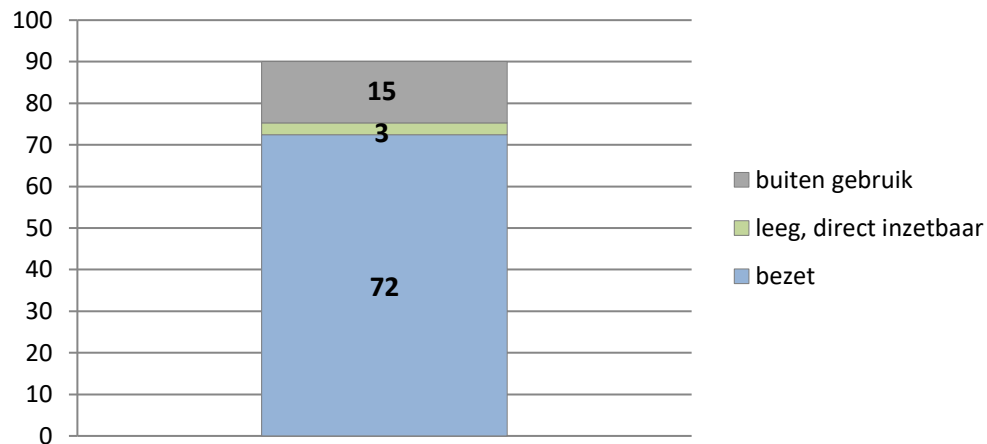

exclusief 96 plaatsen tbv internationale tribunalen

exclusief 24 plaatsen t.b.v. de KMAR

PI Veenhuizen - Esserheem

PI Veenhuizen - Norgenhaven

PI Veenhuizen - Klein Bankenbosch

PI Ter Apel

exclusief 6 plaatsen tbv Forzo