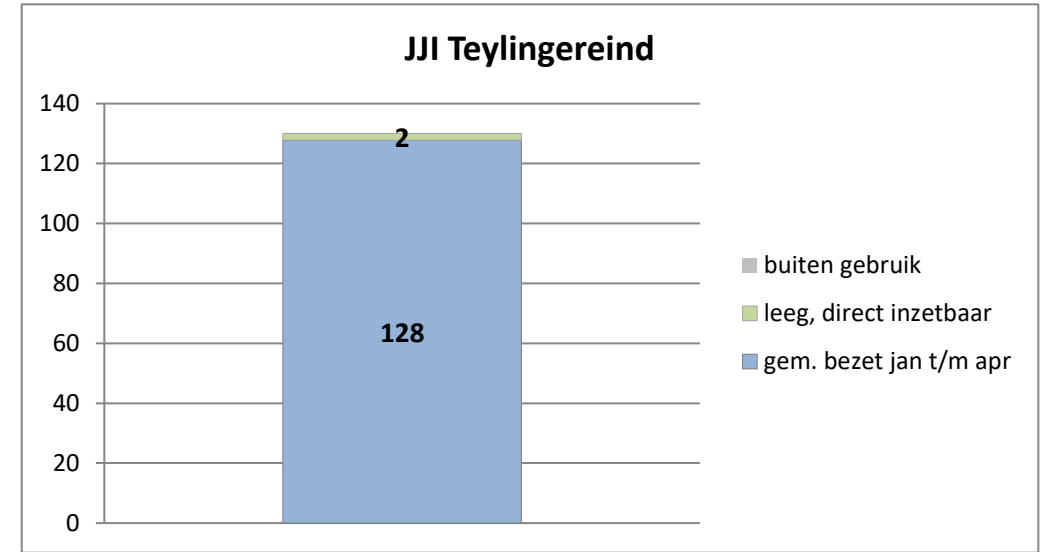

Rijks-JJI locatie de Hartelborgt

Rijks-JJI locatie de Hunnerberg

Rijks-JJI locatie Den Hey-Acker

Kleinschalige Voorziening Justitiele Jeugd Noord

Kleinschalige Voorziening Justitiele Jeugd Rijnmond

Kleinschalige Voorziening Justitiele Jeugd Den Haag