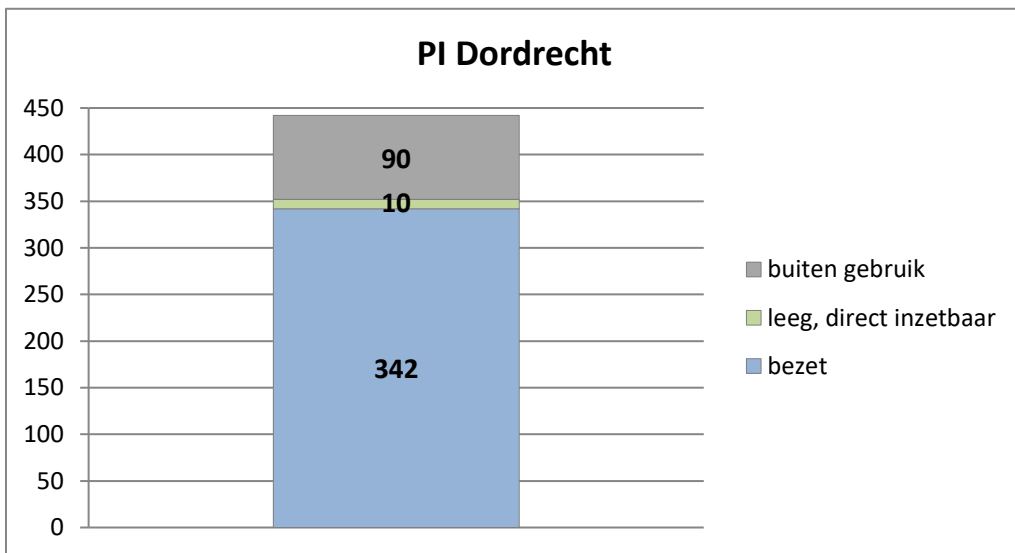

exclusief 96 plaatsen tbv internationale tribunalen

exclusief 24 plaatsen t.b.v. de KMAR

PI Veenhuizen - Esserheem

PI Veenhuizen - Norgenhaven

PI Veenhuizen - Klein Bankenbosch

PI Ter Apel

exclusief 6 plaatsen tbv Forzo

Rijks-JJI locatie de Hartelborgt

Rijks-JJI locatie de Hunnerberg

Rijks-JJI locatie Den Hey-Acker

Kleinschalige Voorziening Justitiele Jeugd Noord

Kleinschalige Voorziening Justitiele Jeugd Rijnmond

Kleinschalige Voorziening Justitiele Jeugd Den Haag