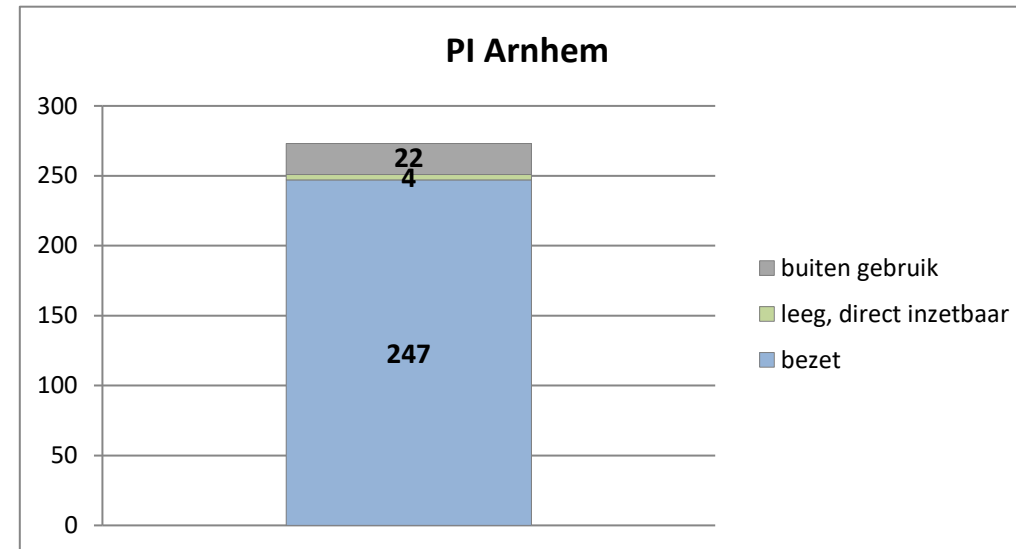

exclusief 96 plaatsen tbv internationale tribunalen

exclusief 24 plaatsen t.b.v. de KMAR

PI Veenhuizen - Esserheem

PI Veenhuizen - Norgenhaven

PI Veenhuizen - Klein Bankenbosch

PI Ter Apel

exclusief 6 plaatsen tbv Forzo