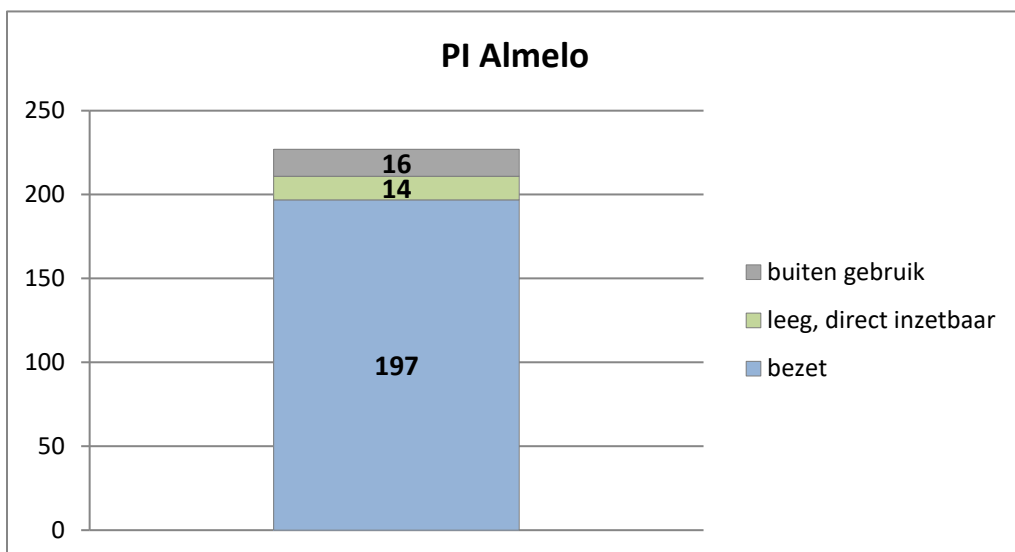

exclusief 96 plaatsen tbv internationale tribunalen

exclusief 24 plaatsen t.b.v. de KMAR

PI Veenhuizen - Esserheem

PI Veenhuizen - Norgenhaven

PI Veenhuizen - Klein Bankenbosch

PI Ter Apel

exclusief 6 plaatsen tbv Forzo

Rijks-JJI locatie de Hartelborgt

Rijks-JJI locatie de Hunnerberg

Rijks-JJI locatie Den Hey-Acker

Kleinschalige Voorziening Justitiele Jeugd Noord

Kleinschalige Voorziening Justitiele Jeugd Rijnmond

Kleinschalige Voorziening Justitiele Jeugd Den Haag