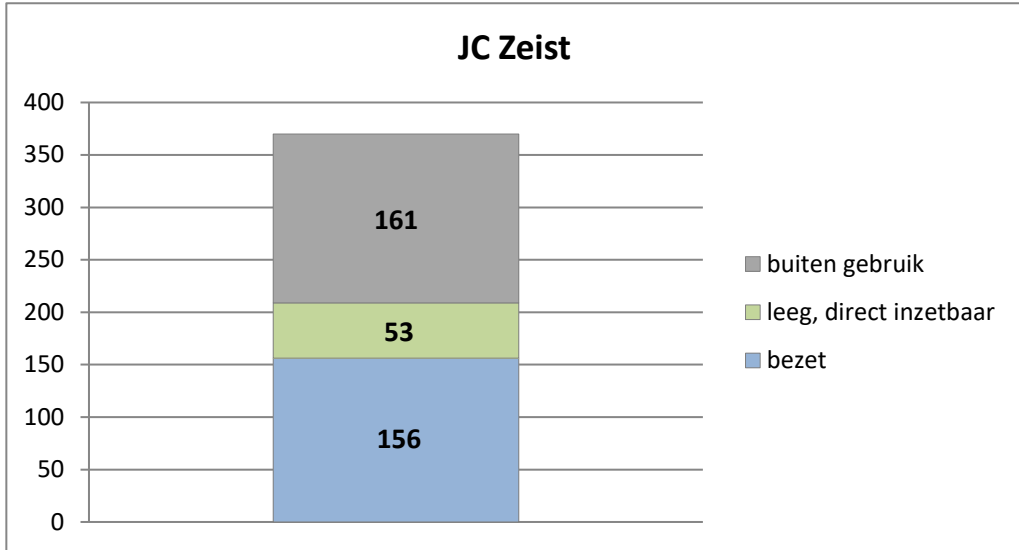

exclusief 96 plaatsen tbv internationale tribunalen

exclusief 24 plaatsen t.b.v. de KMAR

PI Veenhuizen - Esserheem

PI Veenhuizen - Norgenhaven

PI Veenhuizen - Klein Bankenbosch

PI Ter Apel

exclusief 6 plaatsen tbv Forzo

Rijks-JJI locatie de Hartelborgt

Rijks-JJI locatie de Hunnerberg

Rijks-JJI locatie Den Hey-Acker

Kleinschalige Voorziening Justitiele Jeugd Noord

Kleinschalige Voorziening Justitiele Jeugd Rijnmond

Kleinschalige Voorziening Justitiele Jeugd Den Haag