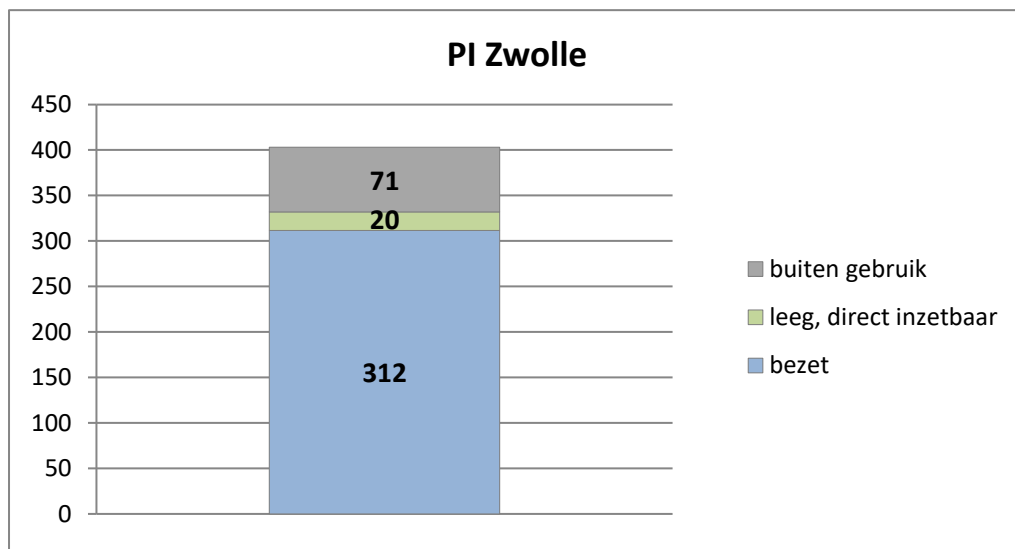

exclusief 96 plaatsen tbv internationale tribunalen

exclusief 24 plaatsen t.b.v. de KMAR

PI Veenhuizen - Esserheem

PI Veenhuizen - Norgenhaven

PI Veenhuizen - Klein Bankenbosch

PI Ter Apel

exclusief 6 plaatsen tbv Forzo