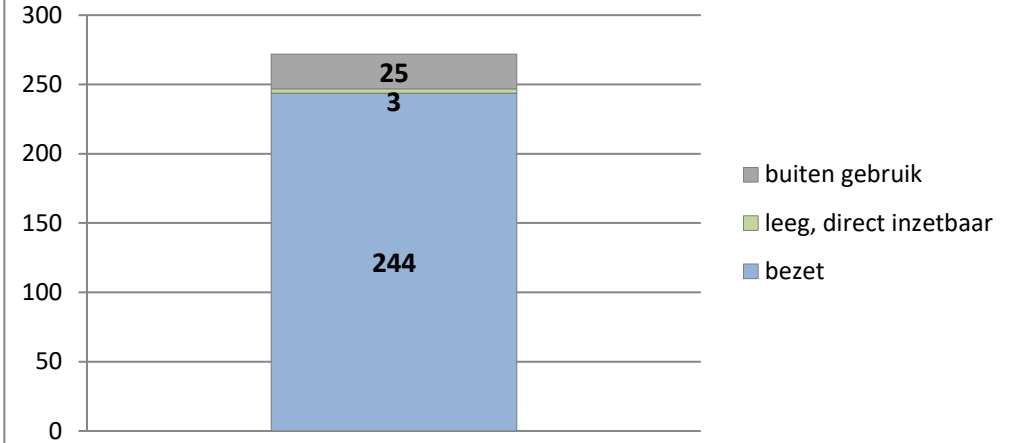

exclusief 96 plaatsen tbv internationale tribunalen

exclusief 24 plaatsen t.b.v. de KMAR

PI Veenhuizen - Esserheem

PI Veenhuizen - Norgenhaven

PI Veenhuizen - Klein Bankenbosch

PI Ter Apel

exclusief 6 plaatsen tbv Forzo