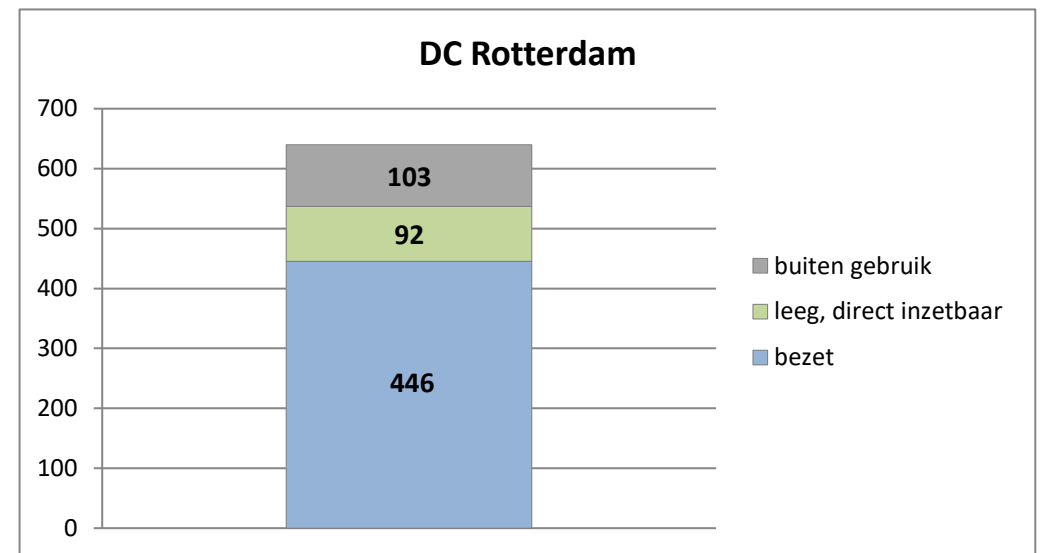

exclusief 96 plaatsen tbv internationale tribunalen

exclusief 24 plaatsen t.b.v. de KMAR

PI Veenhuizen - Esserheem

PI Veenhuizen - Norgenhaven

PI Veenhuizen - Klein Bankenbosch

PI Ter Apel

exclusief 6 plaatsen tbv Forzo

Rijks-JJI locatie de Hartelborgt

Rijks-JJI locatie de Hunnerberg

Rijks-JJI locatie Den Hey-Acker

Kleinschalige Voorziening Justitiele Jeugd Noord

Kleinschalige Voorziening Justitiele Jeugd Rijnmond

Kleinschalige Voorziening Justitiele Jeugd Den Haag