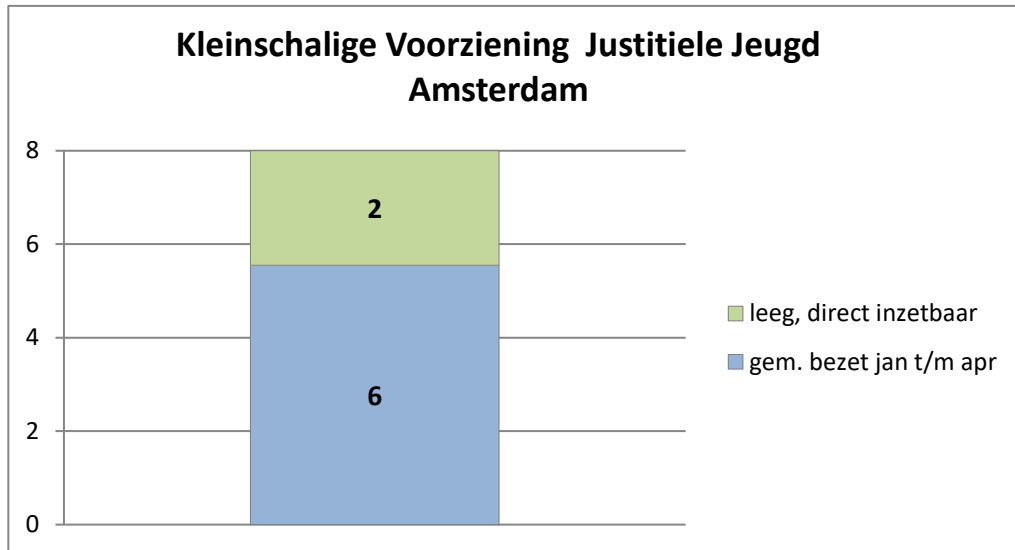

Rijks-JJI locatie de Hartelborgt

Rijks-JJI locatie de Hunnerberg

Rijks-JJI locatie Den Hey-Acker

Kleinschalige Voorziening Justitiele Jeugd Noord

Kleinschalige Voorziening Justitiele Jeugd Rijnmond

Kleinschalige Voorziening Justitiele Jeugd Den Haag