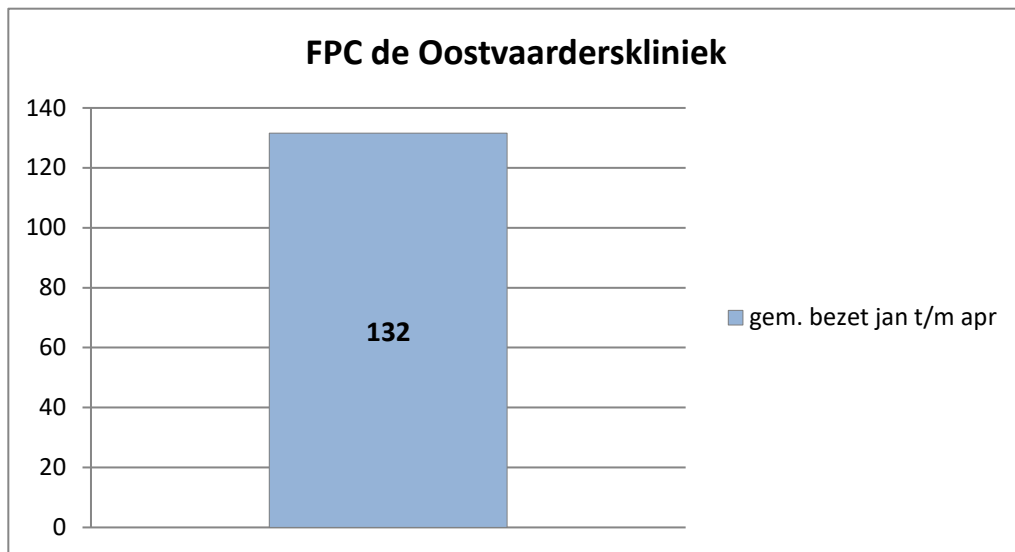

exclusief 96 plaatsen tbv internationale tribunalen

exclusief 24 plaatsen t.b.v. de KMAR

PI Veenhuizen - Esserheem

PI Veenhuizen - Norgenhaven

PI Veenhuizen - Klein Bankenbosch

PI Ter Apel

exclusief 6 plaatsen tbv Forzo