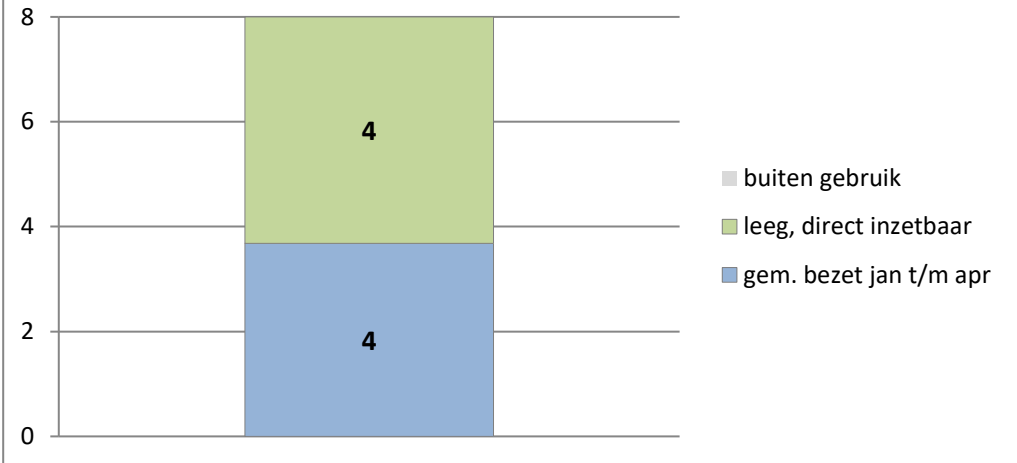

Rijks-JJI locatie de Hartelborgt

Rijks-JJI locatie de Hunnerberg

Rijks-JJI locatie Den Hey-Acker

Kleinschalige Voorziening Justitiele Jeugd Noord

Kleinschalige Voorziening Justitiele Jeugd Rijnmond

Kleinschalige Voorziening Justitiele Jeugd Den Haag