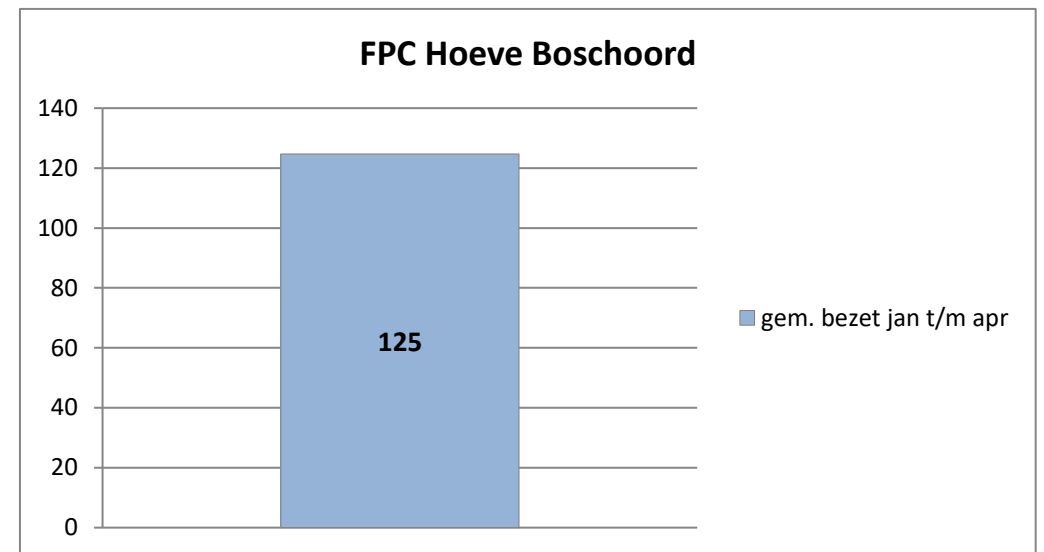

exclusief 96 plaatsen tbv internationale tribunalen

exclusief 24 plaatsen t.b.v. de KMAR

PI Veenhuizen - Esserheem

PI Veenhuizen - Norgenhaven

PI Veenhuizen - Klein Bankenbosch

PI Ter Apel

exclusief 6 plaatsen tbv Forzo