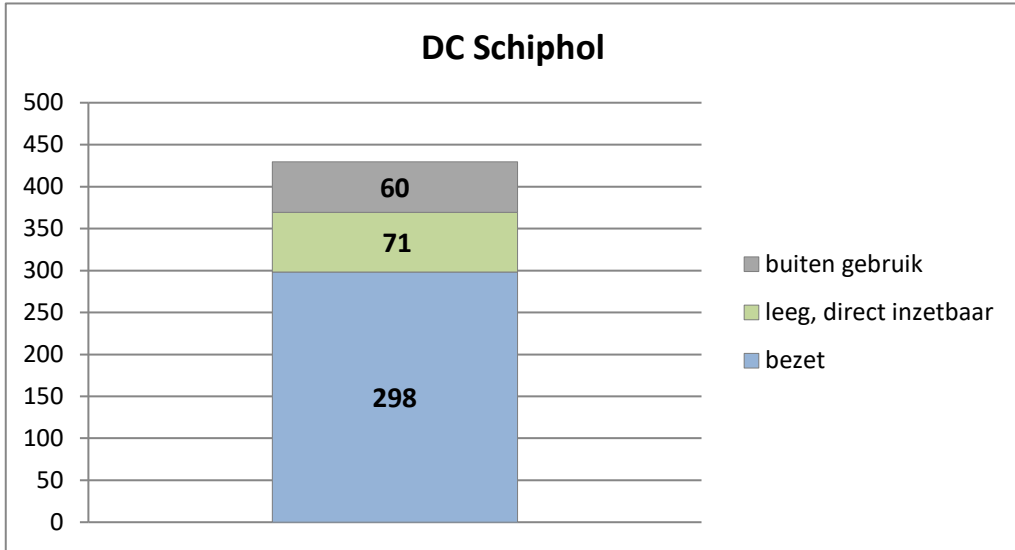

exclusief 96 plaatsen tbv internationale tribunalen

exclusief 24 plaatsen t.b.v. de KMAR

PI Veenhuizen - Esserheem

PI Veenhuizen - Norgenhaven

PI Veenhuizen - Klein Bankenbosch

PI Ter Apel

exclusief 6 plaatsen tbv Forzo

Rijks-JJI locatie de Hartelborgt

Rijks-JJI locatie de Hunnerberg

Rijks-JJI locatie Den Hey-Acker

Kleinschalige Voorziening Justitiele Jeugd Noord

Kleinschalige Voorziening Justitiele Jeugd Rijnmond

Kleinschalige Voorziening Justitiele Jeugd Den Haag