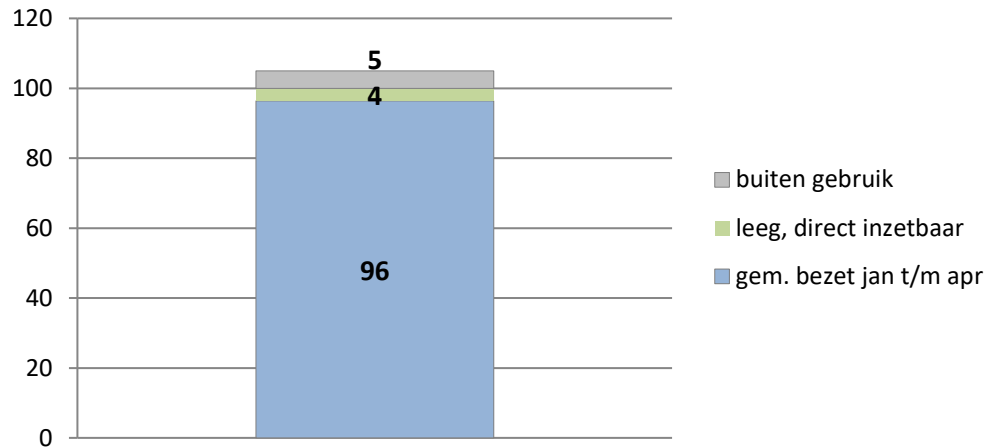

Rijks-JJI locatie de Hartelborgt