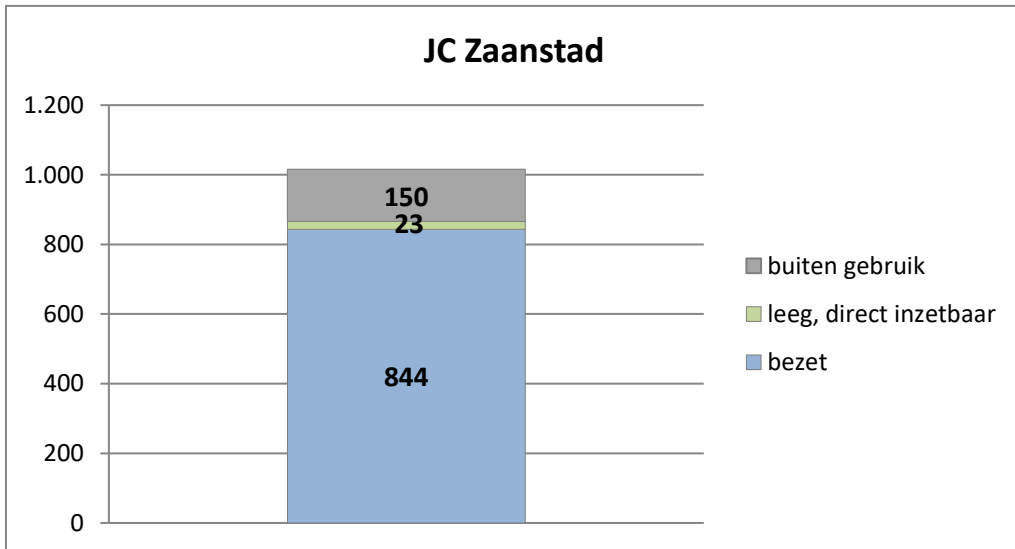

exclusief 96 plaatsen tbv internationale tribunalen

exclusief 24 plaatsen t.b.v. de KMAR

PI Veenhuizen - Esserheem

PI Veenhuizen - Norgenhaven

PI Veenhuizen - Klein Bankenbosch

PI Ter Apel

exclusief 6 plaatsen tbv Forzo

Rijks-JJI locatie de Hartelborgt

Rijks-JJI locatie de Hunnerberg

Rijks-JJI locatie Den Hey-Acker

Kleinschalige Voorziening Justitiele Jeugd Noord

Kleinschalige Voorziening Justitiele Jeugd Rijnmond

Kleinschalige Voorziening Justitiele Jeugd Den Haag