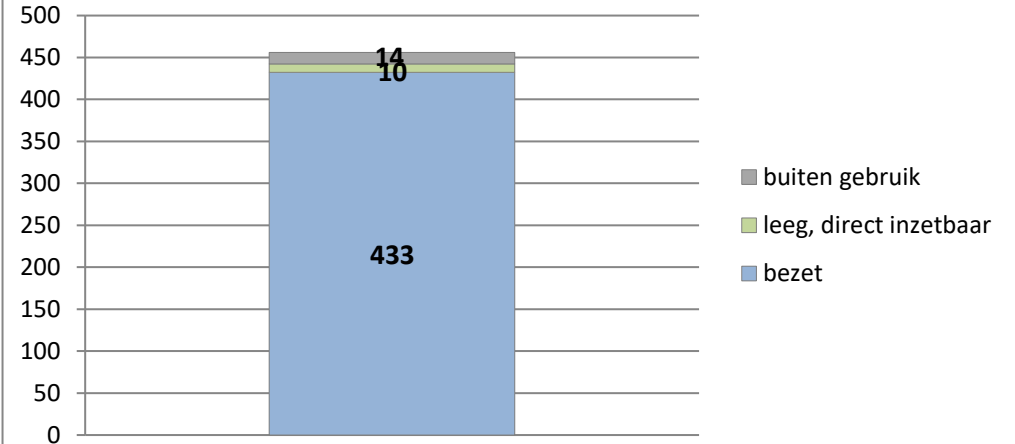

exclusief 96 plaatsen tbv internationale tribunalen

exclusief 24 plaatsen t.b.v. de KMAR

PI Veenhuizen - Esserheem

PI Veenhuizen - Norgenhaven

PI Veenhuizen - Klein Bankenbosch

PI Ter Apel

exclusief 6 plaatsen tbv Forzo