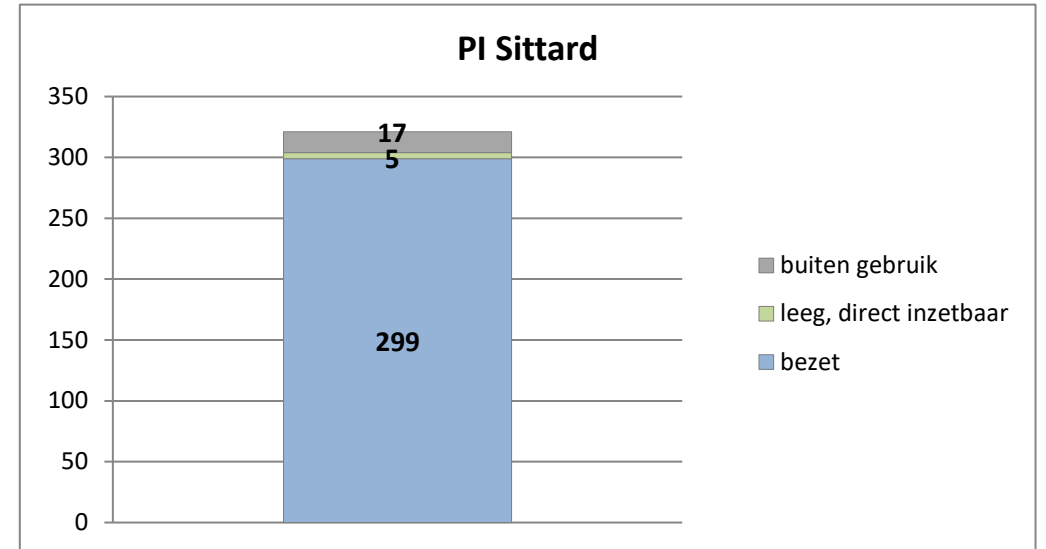

exclusief 96 plaatsen tbv internationale tribunalen

exclusief 24 plaatsen t.b.v. de KMAR

PI Veenhuizen - Esserheem

PI Veenhuizen - Norgenhaven

PI Veenhuizen - Klein Bankenbosch

PI Ter Apel

exclusief 6 plaatsen tbv Forzo