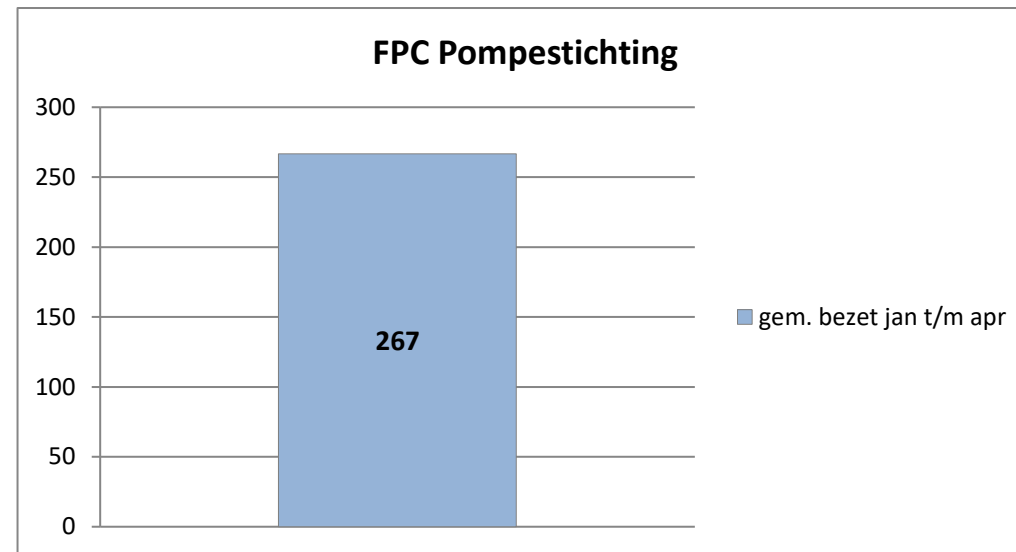

exclusief 96 plaatsen tbv internationale tribunalen

exclusief 24 plaatsen t.b.v. de KMAR

PI Veenhuizen - Esserheem

PI Veenhuizen - Norgenhaven

PI Veenhuizen - Klein Bankenbosch

PI Ter Apel

exclusief 6 plaatsen tbv Forzo