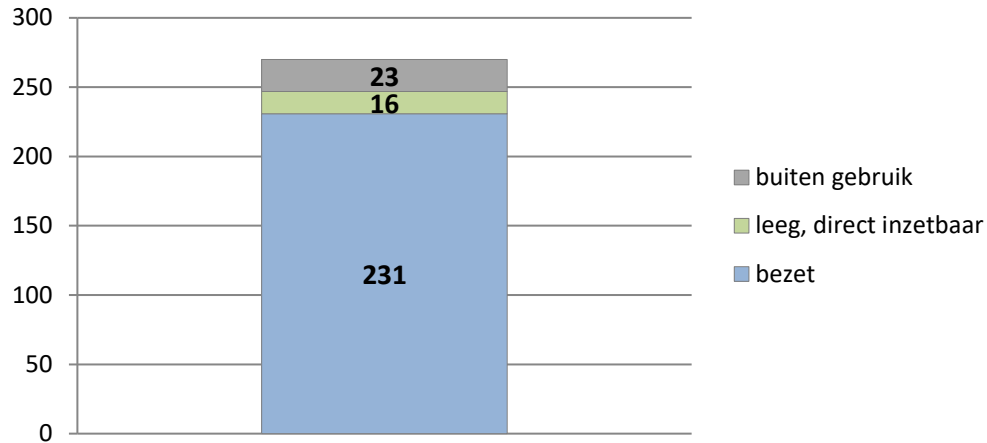

exclusief 96 plaatsen tbv internationale tribunalen

exclusief 24 plaatsen t.b.v. de KMAR

PI Veenhuizen - Esserheem

PI Veenhuizen - Norgenhaven

PI Veenhuizen - Klein Bankenbosch

PI Ter Apel

exclusief 6 plaatsen tbv Forzo