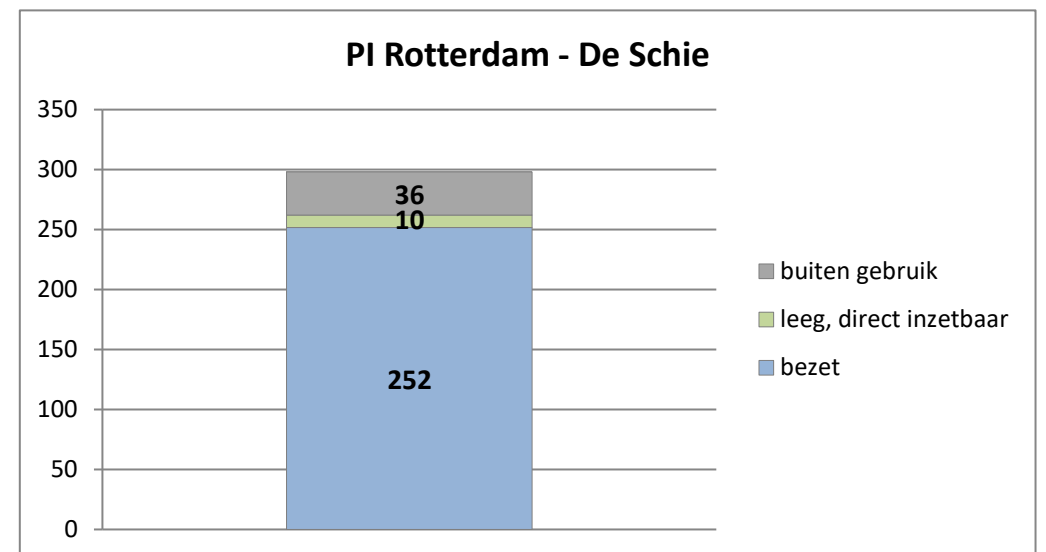

exclusief 96 plaatsen tbv internationale tribunalen

exclusief 24 plaatsen t.b.v. de KMAR

PI Veenhuizen - Esserheem

PI Veenhuizen - Norgenhaven

PI Veenhuizen - Klein Bankenbosch

PI Ter Apel

exclusief 6 plaatsen tbv Forzo