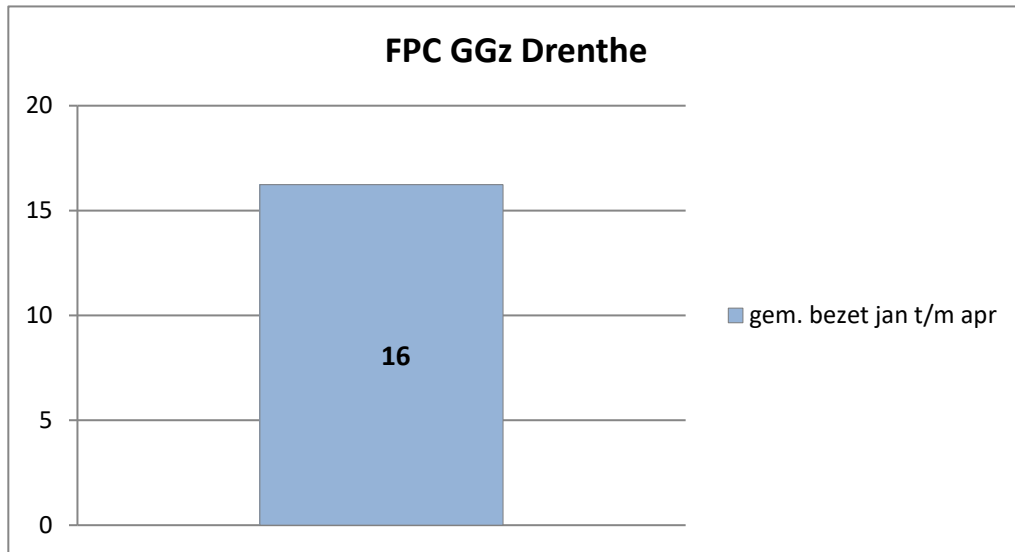

exclusief 96 plaatsen tbv internationale tribunalen

exclusief 24 plaatsen t.b.v. de KMAR

PI Veenhuizen - Esserheem

PI Veenhuizen - Norgenhaven

PI Veenhuizen - Klein Bankenbosch

PI Ter Apel

exclusief 6 plaatsen tbv Forzo