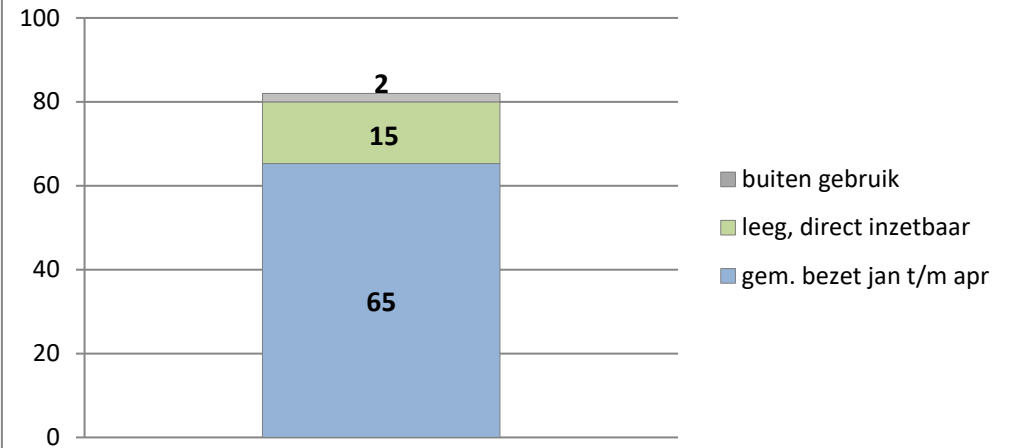

Rijks-JJI locatie de Hunnerberg