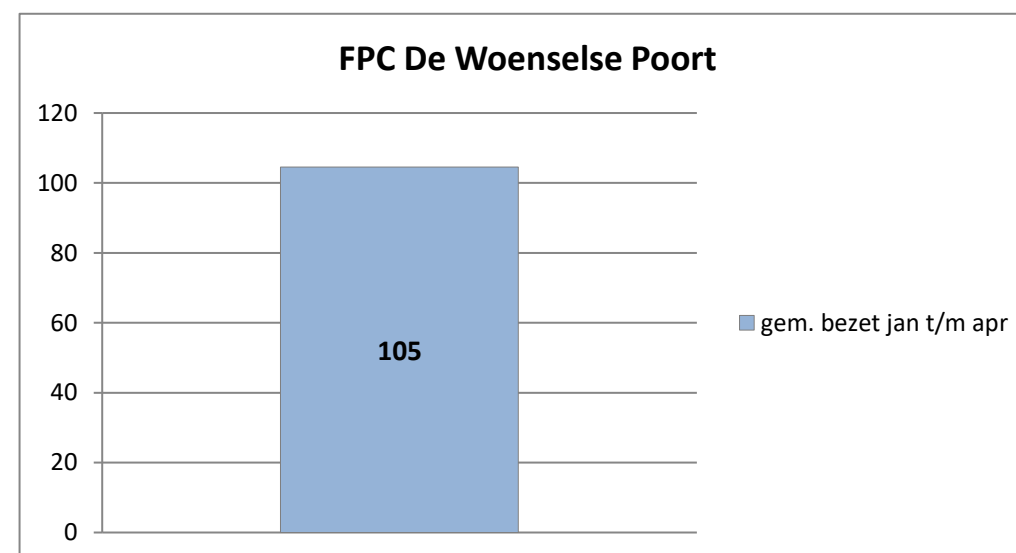

exclusief 96 plaatsen tbv internationale tribunalen

exclusief 24 plaatsen t.b.v. de KMAR

PI Veenhuizen - Esserheem

PI Veenhuizen - Norgenhaven

PI Veenhuizen - Klein Bankenbosch

PI Ter Apel

exclusief 6 plaatsen tbv Forzo